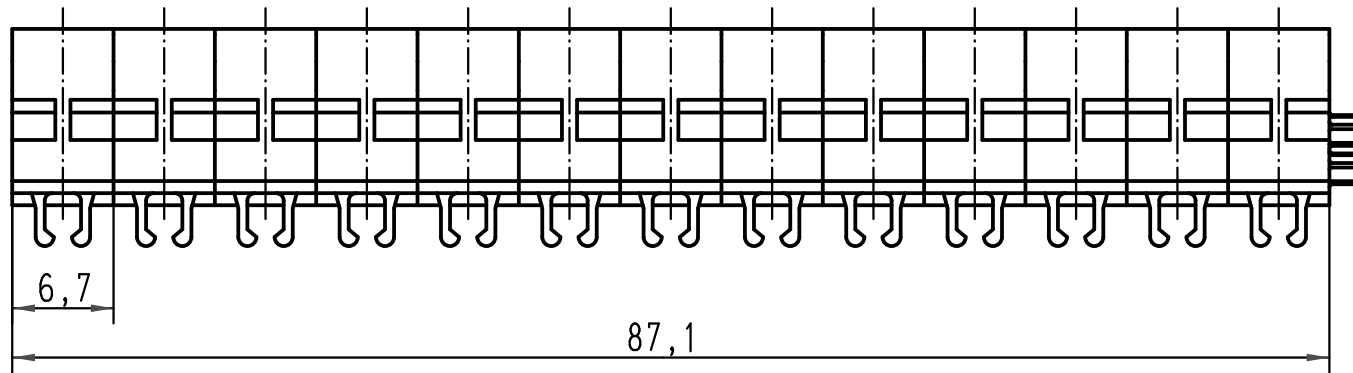

A

All Dimensions in mm Original Size DIN A 4		Techn. Character.			Nicht tolerierte Masse/ Free size tolerances	
			Dat.	Name	Massstab/ Scale 2:1	Adapter für Han E AV <i>Adapter for Han E AV</i>
		Detail.	08.09.03	DY		
		Insp.		KR		
		Stand.				
410609		HARTING Electric GmbH & Co. KG				TB 09 33 000 9967
Mod.	Dat.	Name	D-32339 Espelkamp			
Sub. TB 09 33 000 996. v.14.05.93						Blatt/ page