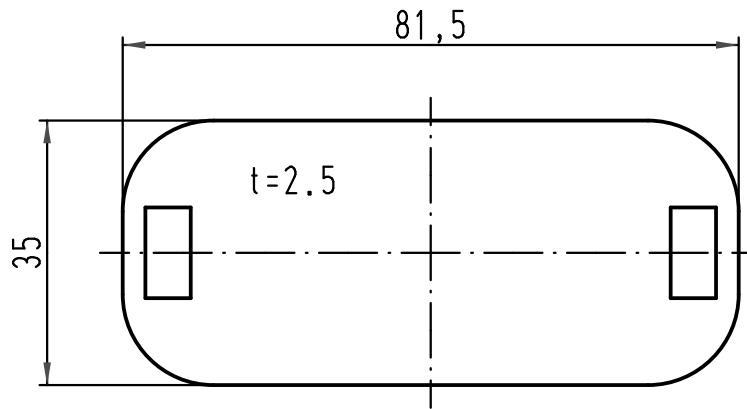

1 2 3 4 5 6

A

B

C

D

All Dimensions in mm Original Size DIN A 4		Techn. Character.			Nicht tolerierte Maße/Free size tolerances	
			Dat.	Name	Maßstab/Scale <b>1:1</b>	<b>Schutzkappe Han-Snap 6B</b> <i>Protection cover</i> Hartpapier/ laminated paper
			Detail.	12.10.09 Spr		
			Insp.	Be		
			Stand.			
A			HARTING Electric GmbH & Co. KG			<b>TB 09 33 006 5401</b>
Mod.	Dat.	Name	D-32339 Espelkamp			
						Sub.