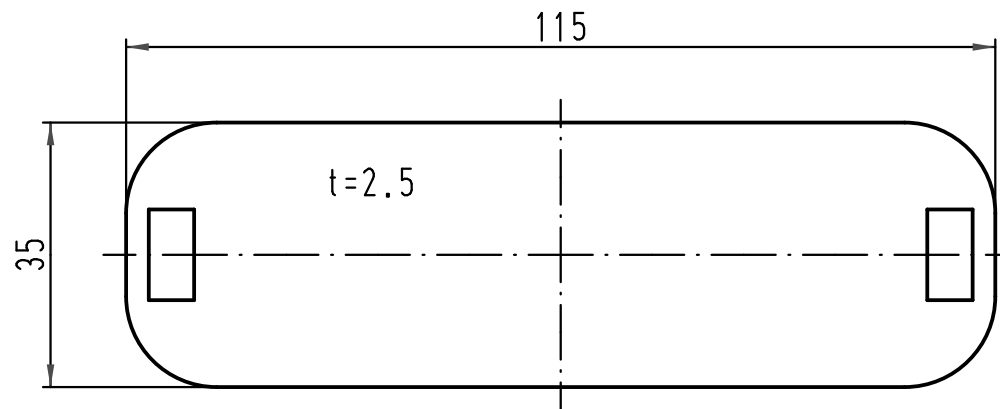

1 2 3 4 5 6

A

B

C

D

All Dimensions in mm Original Size DIN A 4		Techn. Character.			Nicht tolerierte Maße/Free size tolerances	
			Dat.	Name	Maßstab/Scale 1:1	Schutzkappe Han-Snap 16B <i>Protection cover</i> <i>Hartpapier/laminated paper</i>
			Detail.	12.10.09 Spr		
			Insp.	Be		
			Stand.			
A			HARTING Electric GmbH & Co. KG			TB 09 33 016 5401
Mod.	Dat.	Name	D-32339 Espelkamp			
						Sub.