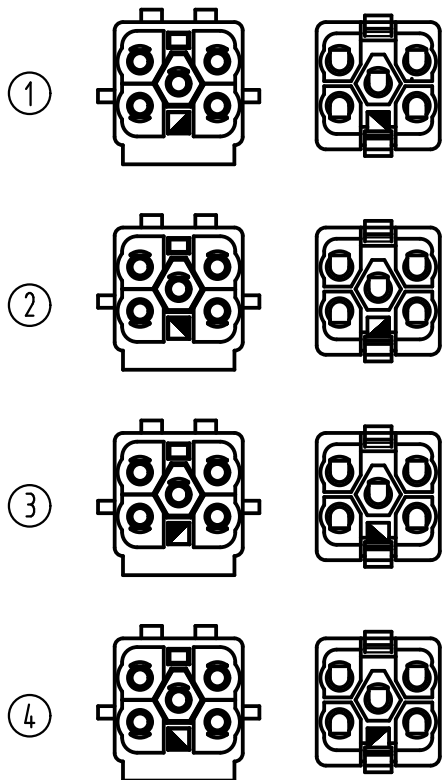

Kodiermöglichkeiten / coding possibilities

Codierstift für Han PushPull Power 4/0 Sti/
coding pins for Han PushPull Power 4/0 male

Codierstift für Han PushPull Power 4/0 Bu/
coding pins for Han PushPull Power 4/0 female

Lieferform/
kind of delivery

1:1

All Dimensions in mm Original Size DIN A 4		Techn. Character.		Nicht tolerierte Maßel/Free size tolerances	
			Dat.	Name	Maßstab/Scale 2:1
		Detail.	24.11.08	ML	
		Insp.		FER	
		Stand.			
35975	08.01.09	hsv	HARTING Electronics GmbH & Co. KG		TB 09 35 000 6190
A			D-32339 ESPELKAMP		
Mod.	Dat.	Name			
					Blatt/ page
					Sub.