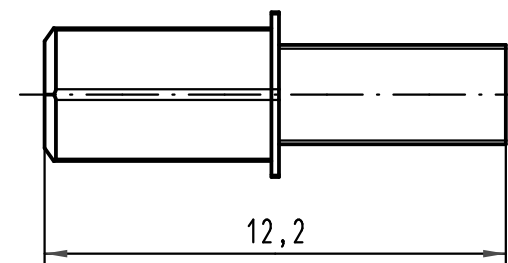

Kodiermöglichkeiten / coding possibilities

Codierstift für Han PushPull Power 4/0 Sti/
coding pins for Han PushPull Power 4/0 male

Codierstift für Han PushPull Power 4/0 Bu/
coding pins for Han PushPull Power 4/0 female

Lieferform/
kind of delivery

1:1

All Dimensions in mm Original Size DIN A 4		Techn. Character.		Nicht tolerierte Maßel/Free size tolerances	
			Dat.	Name	Maßstab/Scale 2:1
		Detail.	24.11.08	ML	
		Insp.		FER	
		Stand.			
35975	08.01.09	hsv	HARTING Electronics GmbH & Co. KG		TB 09 35 000 6190
A			D-32339 ESPELKAMP		
Mod.	Dat.	Name			
					Blatt/ page
					Sub.