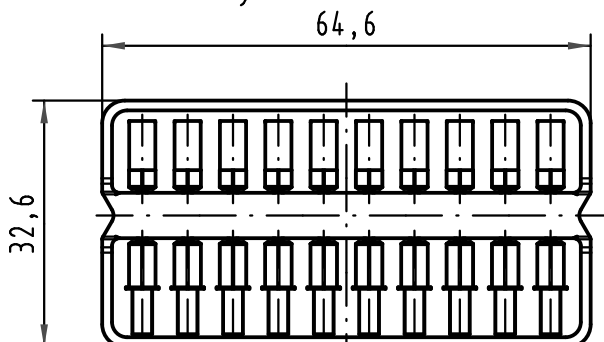

Kodiermöglichkeiten / coding possibilities

Codierstift für Han PushPull Power 4/0 Sti/
coding pins for Han PushPull Power 4/0 male

Codierstift für Han PushPull Power 4/0 Bu/
coding pins for Han PushPull Power 4/0 female

Lieferform/
kind of delivery

1:1

All Dimensions in mm Original Size DIN A 4		Techn. Character.		Nicht tolerierte Maßel/Free size tolerances	
			Dat.	Name	Maßstab/Scale 2:1
		Detail.	24.11.08	ML	
		Insp.		FER	
		Stand.			
35975	08.01.09	hsv	HARTING Electronics GmbH & Co. KG		TB 09 35 000 6190
A			D-32339 ESPELKAMP		
Mod.	Dat.	Name			
					Blatt/ page
					Sub.