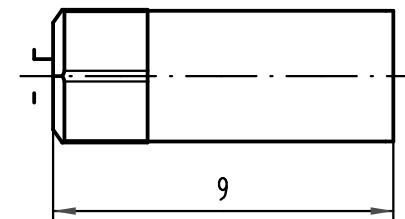

Kodiermöglichkeiten / coding possibilities

Codierstift für Han PushPull Power 4/0 Sti/
coding pins for Han PushPull Power 4/0 male

Codierstift für Han PushPull Power 4/0 Bu/
coding pins for Han PushPull Power 4/0 female

Lieferform/
kind of delivery

1:1

All Dimensions in mm Original Size DIN A 4		Techn. Character.		Nicht tolerierte Maßel/Free size tolerances	
			Dat.	Name	Maßstab/Scale 2:1
		Detail.	24.11.08	ML	
		Insp.		FER	
		Stand.			
35975	08.01.09	hsv	HARTING Electronics GmbH & Co. KG		TB 09 35 000 6190
A			D-32339 ESPELKAMP		
Mod.	Dat.	Name			
					Blatt/ page
					Sub.