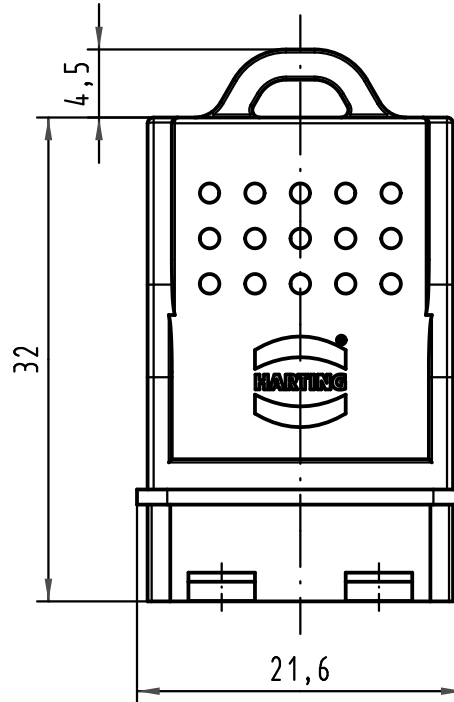

1 2 3 4 5 6

A

B

C

D

All Dimensions in mm Original Size DIN A 4		Techn. Character.			Nicht tolerierte Maßel Free size tolerances	
			Dat.	Name	Maßstab/Scale 2:1	<b>Han PushPull</b> Schutzkappe Kabelseite <i>dust-cap cable side</i>
			Detail.	12.12.07 Ho		
			Insp.	drie		
			Stand.			
35578	18.09.09	Bus.	HARTING Electronics GmbH & Co. KG			<b>TB 09 35 002 5411</b>
413522			D-32339 ESPELKAMP			
Mod.	Dat.	Name			Sub.	Blatt/ page