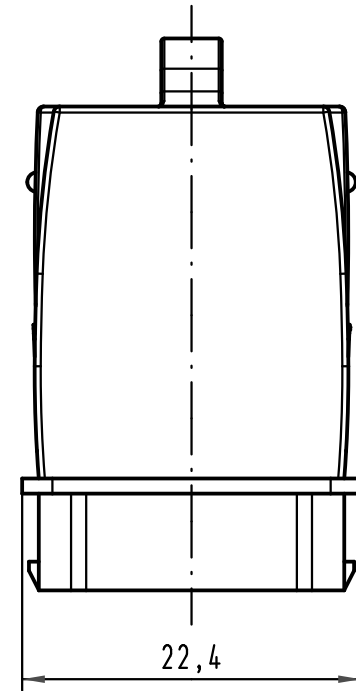

1 2 3 4 5 6

A

B

C

D

All Dimensions in mm Original Size DIN A 4		Techn. Character.			Nicht tolerierte Maßel Free size tolerances	
			Dat.	Name	Maßstab/Scale 2:1	<b>Han PushPull</b> Schutzkappe Kabelseite <i>dust-cap cable side</i>
			Detail.	12.12.07 Ho		
			Insp.	drie		
			Stand.			
35578	18.09.09	Bus.	HARTING Electronics GmbH & Co. KG			<b>TB 09 35 002 5411</b>
413522			D-32339 ESPELKAMP			
Mod.	Dat.	Name			Sub.	Blatt/ page