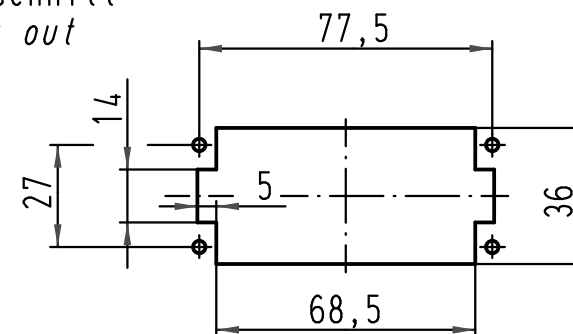

Montageausschnitt
panel cut out

1:2

All Dimensions in mm Original Size DIN A 4		Techn. Character.			Nicht tolerierte Maß/Free size tolerances		
			Dat.	Name	Maßstab/Scale	Han K6/12-F Buchseneinsatz / female insert	
			Detail.	12.03.10			1:1
			Insp.	Be			
			Stand.				
A			HARTING Electric GmbH & Co. KG		TB 09 38 018 2702	Blatt/ page	
Mod.	Dat.	Name	D-32339 Espelkamp				Sub. TB 09 38 018 2702 v. 23.02.07