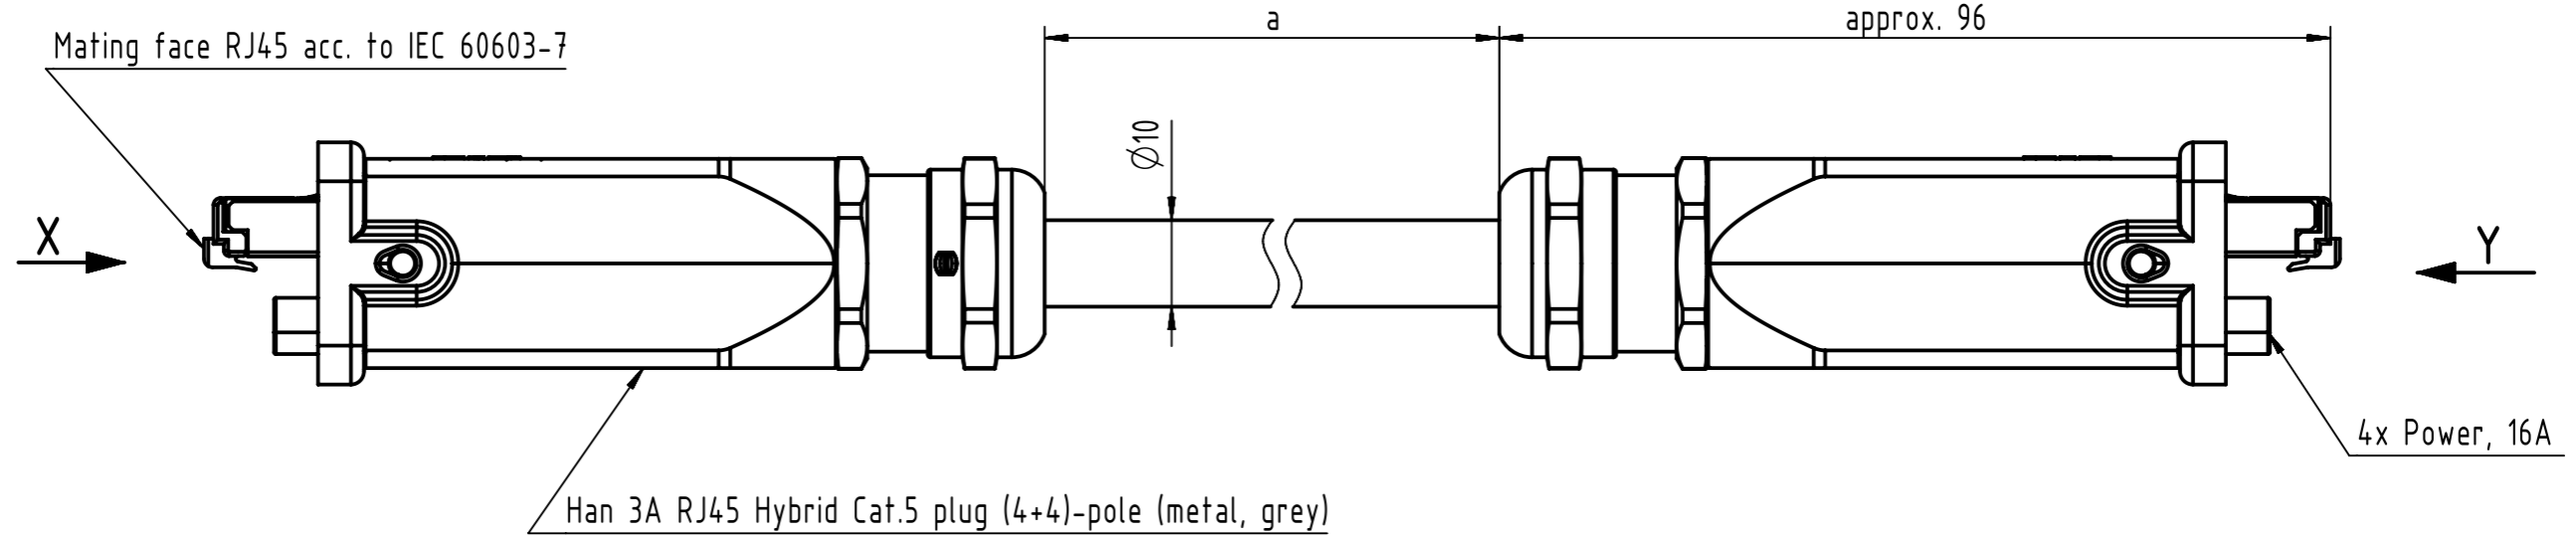

Connector Location A

Connector Location B

C	23	09457151383	RJ45 Ethernet Hybrid cable, 4xAWG22/7 + 4x1.5mm ² , Cat.5, FRNC, green	100
	22	09457151382		90
	21	09457151381		80
	20	09457151380		70
	19	09457151379		60
	18	09457151378		50
	17	09457151377		40
	16	09457151376		30
D	15	09457151385		25
	14	09457151375		20
	13	09457151374		15
	12	09457151373		10
	11	09457151372		9
	10	09457151371		8
E	9	09457151370		7
	8	09457151369		6
	7	09457151368		5
	6	09457151367		4
	5	09457151366		3
	4	09457151365		2
	3	09457151364		1.5
	2	09457151363		1
	1	09457151362		0.5
F	Cont. no.	Part no.	Type of cable	Dim. a[m]

Protection level: IP67
Temperature range: -20°C ... +70°C

	All rights reserved	Created by COSTEA	Inspected by COSTEA	Standardisation MUNTEANV	Date 2017-12-11	State Final Release
	Department HCS - RO	Title Han 3A RJ45 Hybrid Cable Assembly			Doc-Key / ECM-Nr. 100173949/UGD/003/D 500000128829	
HARTING Customised Solutions D-32339 Espelkamp		Type TB	Number 094571513XX		Rev. D	Page 1/1