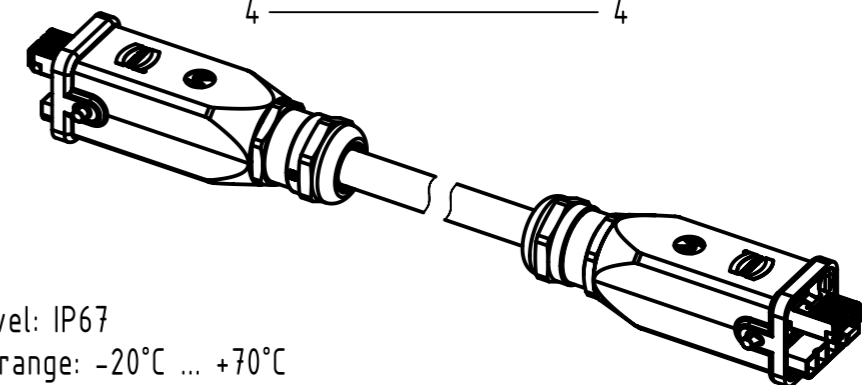

Connector Location A

Connector Location B

C	23	09457151383	RJ45 Ethernet Hybrid cable, 4xAWG22/7 + 4x1.5mm ² , Cat.5, FRNC, green	100
	22	09457151382		90
	21	09457151381		80
	20	09457151380		70
	19	09457151379		60
	18	09457151378		50
	17	09457151377		40
	16	09457151376		30
D	15	09457151385		25
	14	09457151375		20
	13	09457151374		15
	12	09457151373		10
	11	09457151372		9
	10	09457151371		8
E	9	09457151370		7
	8	09457151369		6
	7	09457151368		5
	6	09457151367		4
	5	09457151366		3
	4	09457151365		2
	3	09457151364		1.5
	2	09457151363		1
	1	09457151362		0.5
F	Cont. no.	Part no.	Type of cable	Dim. a[m]

Protection level: IP67
Temperature range: -20°C ... +70°C

	All rights reserved	Created by COSTEA	Inspected by COSTEA	Standardisation MUNTEANV	Date 2017-12-11	State Final Release
	Department HCS - RO	Title Han 3A RJ45 Hybrid Cable Assembly			Doc-Key / ECM-Nr. 100173949/UGD/003/D 500000128829	
HARTING Customised Solutions D-32339 Espelkamp		Type TB	Number 094571513XX		Rev. D	Page 1/1