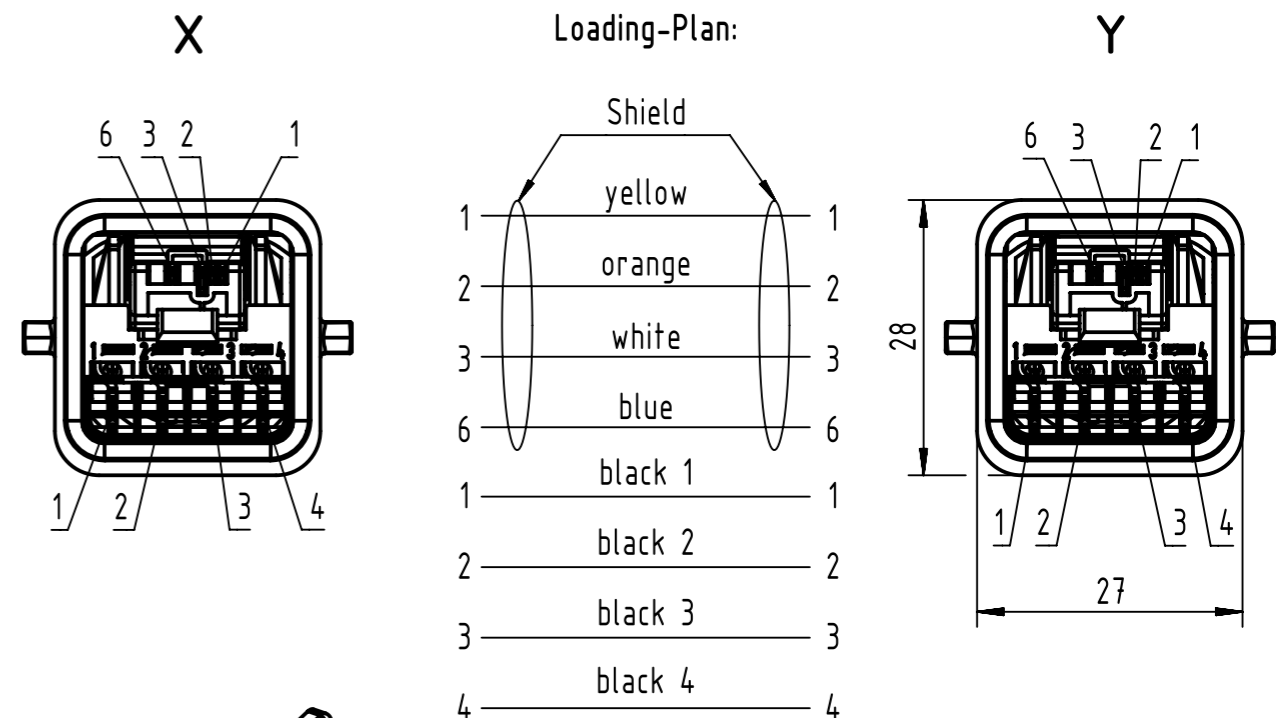

Connector Location A

Connector Location B

C	23	09457151383	RJ45 Ethernet Hybrid cable, 4xAWG22/7 + 4x1.5mm ² , Cat.5, FRNC, green	100
	22	09457151382		90
	21	09457151381		80
	20	09457151380		70
	19	09457151379		60
	18	09457151378		50
	17	09457151377		40
	16	09457151376		30
D	15	09457151385		25
	14	09457151375		20
	13	09457151374		15
	12	09457151373		10
	11	09457151372		9
	10	09457151371		8
E	9	09457151370		7
	8	09457151369		6
	7	09457151368		5
	6	09457151367		4
	5	09457151366		3
	4	09457151365		2
	3	09457151364		1.5
	2	09457151363		1
	1	09457151362		0.5
F	Cont. no.	Part no.	Type of cable	Dim. a[m]

Protection level: IP67
Temperature range: -20°C ... +70°C

	All rights reserved	Created by COSTEA	Inspected by COSTEA	Standardisation MUNTEANV	Date 2017-12-11	State Final Release
	Department HCS - RO	Title Han 3A RJ45 Hybrid Cable Assembly			Doc-Key / ECM-Nr. 100173949/UGD/003/D 500000128829	
HARTING Customised Solutions D-32339 Espelkamp		Type TB	Number 094571513XX		Rev. D	Page 1/1