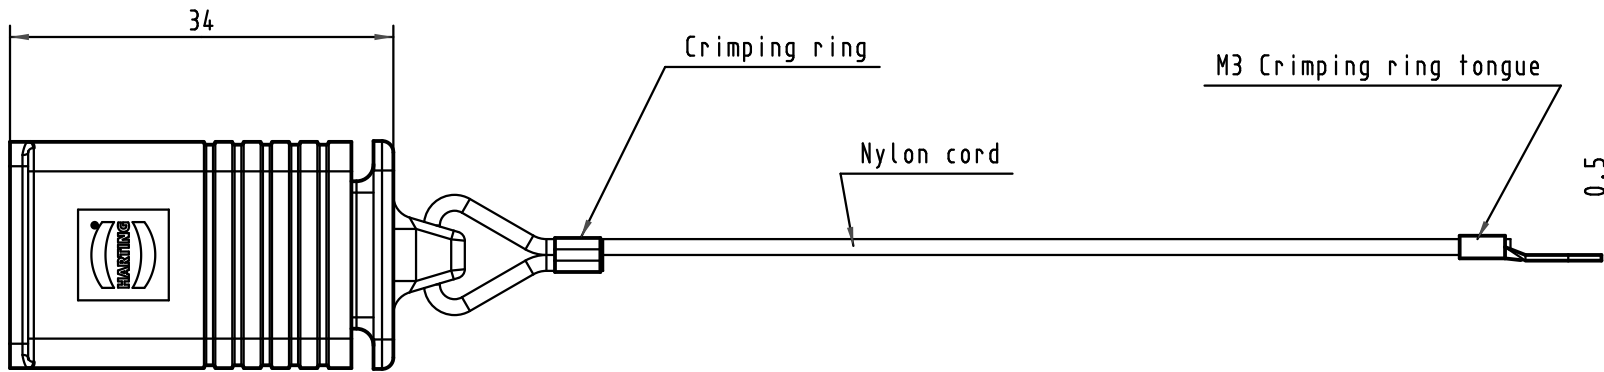

5

4

3

2

1

				Dat.	Name	 All Dim. in mm Orig. Size DIN A4	RJ Industrial  Harting Push-Pull dust cap for device side, IP67, with fixing cord, M3 eyelet	Maßstab/ Scale  1.5:1
			Detail.	15Apr2010	ED			
			Insp.					
			Stand.					
36097	24Sep2010	ED	HARTING EURL				TB 09 45 845 0013	Blatt/ Page 1 / 1
36077	20Apr2010	ED	F-95972 Paris					
Mod.	Dat.	Name						