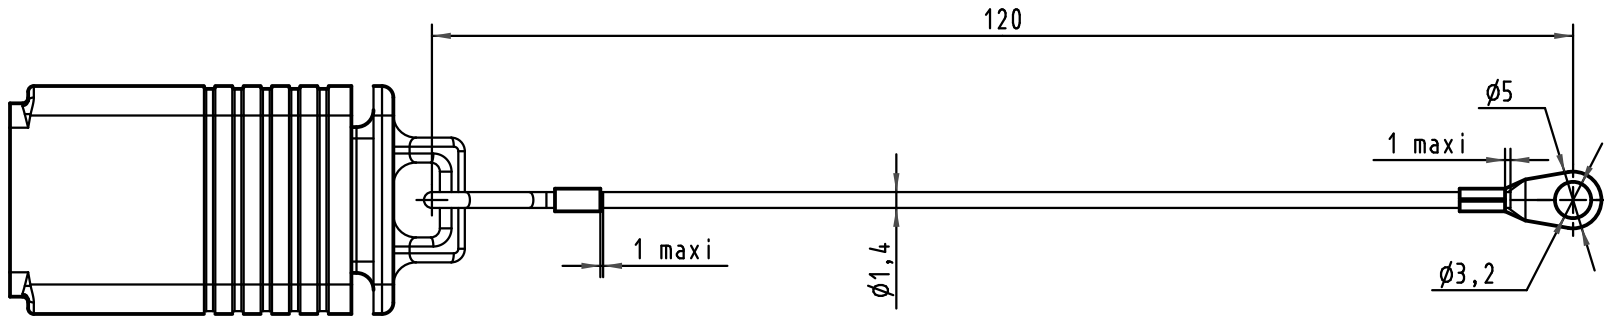

5

4

3

2

1

				Dat.	Name	 All Dim. in mm Orig. Size DIN A4	RJ Industrial  Harting Push-Pull dust cap for device side, IP67, with fixing cord, M3 eyelet	Maßstab/ Scale  1.5:1
			Detail.	15Apr2010	ED			
			Insp.					
			Stand.					
36097	24Sep2010	ED	HARTING EURL				TB 09 45 845 0013	Blatt/ Page 1 / 1
36077	20Apr2010	ED	F-95972 Paris					
Mod.	Dat.	Name						