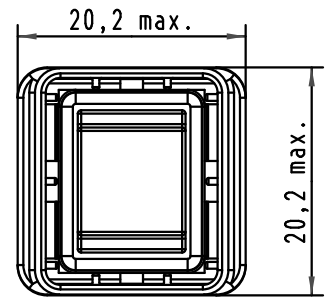

5

4

3

2

1

				Dat.	Name	 All Dim. in mm Orig. Size DIN A4	RJ Industrial  Harting Push-Pull dust cap for device side, IP67, with fixing cord, M3 eyelet	Maßstab/ Scale  1.5:1
			Detail.	15Apr2010	ED			
			Insp.					
			Stand.					
36097	24Sep2010	ED	HARTING EURL				TB 09 45 845 0013	Blatt/ Page 1 / 1
36077	20Apr2010	ED	F-95972 Paris					
Mod.	Dat.	Name						