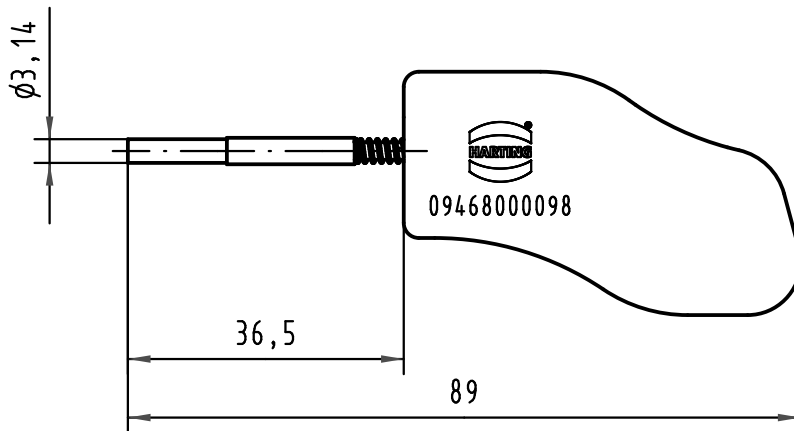

1 2 3 4 5 6

A

B

C

D

All Dimensions in mm Original Size DIN A 4		Techn. Character.			Nicht tolerierte Maße/Free size tolerances	
			Dat.	Name	Maßstab/Scale 1:1	Entriegelungs-Werkzeug <i>Removal tool</i> Push Pull Power Contact
		Detail.	26.08.09	Wae		
		Insp.	19.08.10	Frt		
		Stand.				
36102			HARTING Electronics GmbH & Co. KG			TB 09 46 800 0098
Mod.	Dat.	Name	D-32339 ESPELKAMP			
						Sub.