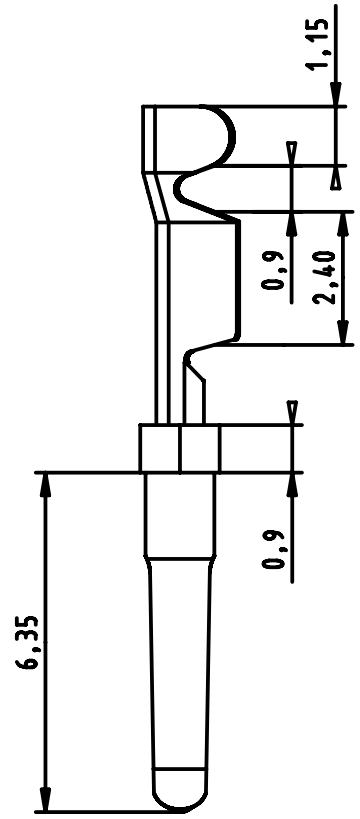

1 2 3 4 5 6

500 pcs reel, unrolling left

09560008265	S4
09560008267	3
Part number	Performance level

	All rights reserved Department EC PD - FR HARTING Electronics GmbH D-32339 Espelkamp	All Dimensions in mm Original Size DIN A4	Scale 5:1	Free size tol.	Ref.
		Created by DOUGE	Inspected by BAGDIKIAN	Standardisation HOFFMANN	Date 2012-12-14
Title D-Sub HD stamped female cont. AWG 24-26					Doc-Key / ECM-Nr. 100513556/UGD/001/A 50000055151
Type TB	Number 0956000826X				Rev. A
					Page 1/1

[D02-22-26S-10000](#) [8656352067LF](#) [131A15029X](#) [132J22039X](#) [132A11029X](#) [132A11049X](#) [132A12059X](#) [1757912-1](#) [188582-000](#)
[162A11889X](#) [1757913-1](#) [212558-1](#) [030-1955-000](#) [053744-0098](#) [053744-0099](#) [053745-0105](#) [053745-0111](#) [601098N003](#) [D-610-10CS2962](#)
[86303057NLF](#) [131A11019X](#) [162A11819X](#) [40-9854MP](#) [1-208778-5](#) [FC120N2](#) [MC7526D/AA](#) [MC8122D/AA](#) [FC4010D-15](#) [FC4006D](#)
[121A05329A](#) [164C16669X](#) [86566620064LF](#) [131A13019X](#) [DLS3XS5AK40X](#) [09692825723](#) [030-1954-000](#) [L17DM53744207](#)
[L17RRD1M11400](#) [030-1952-000](#) [030-1953-000](#) [030-1953-030](#) [132C11039X](#) [132J15019X](#) [132C15019X](#) [131A10029X](#) [8638PSC2006LF](#)
[8656453067LF](#) [86566520064LF](#) [L17DM537441](#) [L17DM537425001](#)