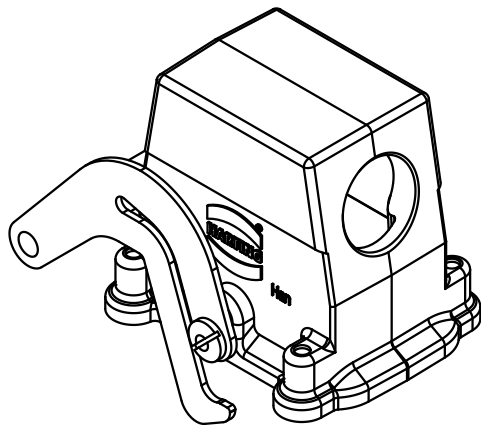

1 2 3 4 5 6

A

B

C

D

All Dimensions in mm Original Size DIN A 4		Techn. Character.			Nicht tolerierte Maße! Free size tolerances		
			Dat.	Name	Maßstab/Scale <b>1:1</b>	<b>Han 10EMV-gs-ZV-21</b> mit Zentralverriegelung <i>with central locking</i>	
			Detail.	10.11.10			gru
			Insp.				Tie
			Stand.				
A			HARTING Electric GmbH & Co. KG			<b>TB 09 62 010 0581</b> Sub. TB 09 62 010 0581 v. 08.10.07	
Mod.	Dat.	Name	D-32339 Espelkamp				
						Blatt/ page	