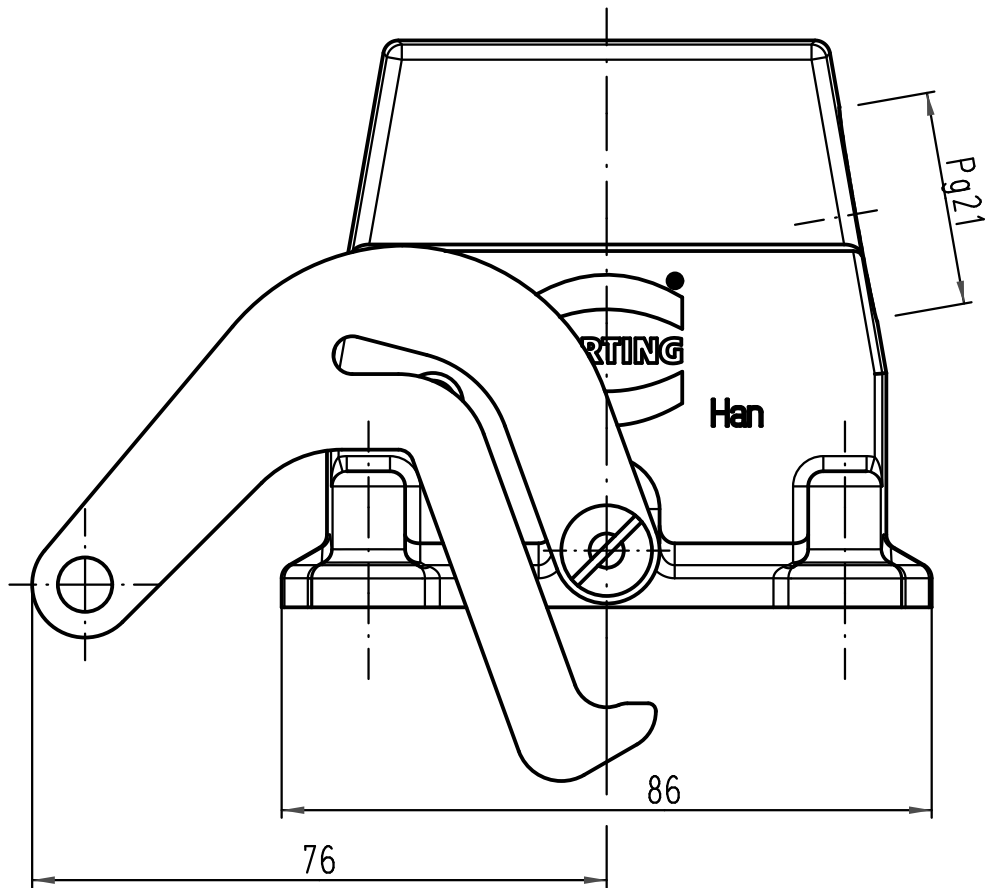

1 2 3 4 5 6

A

B

C

D

All Dimensions in mm Original Size DIN A 4		Techn. Character.			Nicht tolerierte Maße! Free size tolerances		
			Dat.	Name	Maßstab/Scale <b>1:1</b>	<b>Han 10EMV-gs-ZV-21</b> mit Zentralverriegelung <i>with central locking</i>	
			Detail.	10.11.10			gru
			Insp.				Tie
			Stand.				
A			HARTING Electric GmbH & Co. KG			<b>TB 09 62 010 0581</b> Sub. TB 09 62 010 0581 v. 08.10.07	
Mod.	Dat.	Name	D-32339 Espelkamp				
						Blatt/ page	