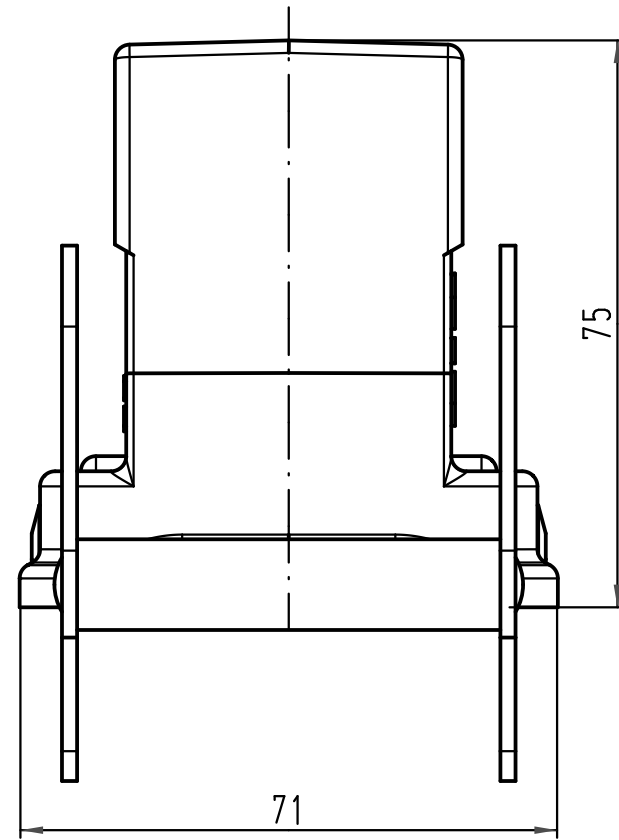

1 2 3 4 5 6

A

B

C

D

All Dimensions in mm Original Size DIN A 4		Techn. Character.			Nicht tolerierte Maße! Free size tolerances		
			Dat.	Name	Maßstab/Scale <b>1:1</b>	<b>Han 10EMV-gs-ZV-21</b> mit Zentralverriegelung <i>with central locking</i>	
			Detail.	10.11.10			gru
			Insp.				Tie
			Stand.				
A			HARTING Electric GmbH & Co. KG			<b>TB 09 62 010 0581</b> Sub. TB 09 62 010 0581 v. 08.10.07	
Mod.	Dat.	Name	D-32339 Espelkamp				
						Blatt/ page	