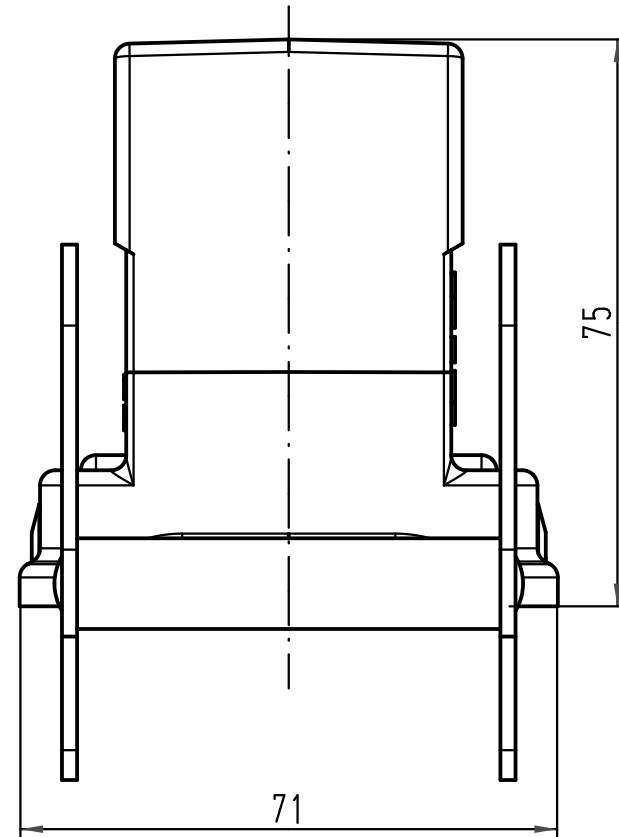

1 2 3 4 5 6

A

B

C

D

All Dimensions in mm Original Size DIN A 4			Techn. Character.			Nicht tolerierte Maße! Free size tolerances			
				Dat.	Name	Maßstab/Scale 1:1	Han 10EMV-gs-ZV-29 mit Zentralverriegelung <i>with central locking</i>		
				Detail.	11.11.10				gru
				Insp.					Tie
				Stand.					
A			HARTING Electric GmbH & Co. KG				TB 09 62 010 0582		
Mod.	Dat.	Name	D-32339 Espelkamp						Sub.