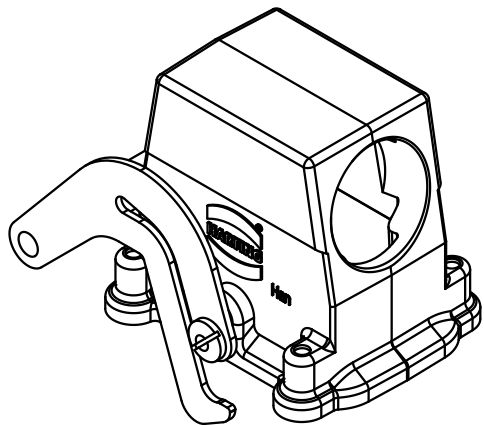

1 2 3 4 5 6

A

B

C

D

All Dimensions in mm Original Size DIN A 4			Techn. Character.			Nicht tolerierte Maße! Free size tolerances			
				Dat.	Name	Maßstab/Scale 1:1	Han 10EMV-gs-ZV-29 mit Zentralverriegelung <i>with central locking</i>		
				Detail.	11.11.10				gru
				Insp.					Tie
				Stand.					
A			HARTING Electric GmbH & Co. KG				TB 09 62 010 0582		
Mod.	Dat.	Name	D-32339 Espelkamp						Sub.