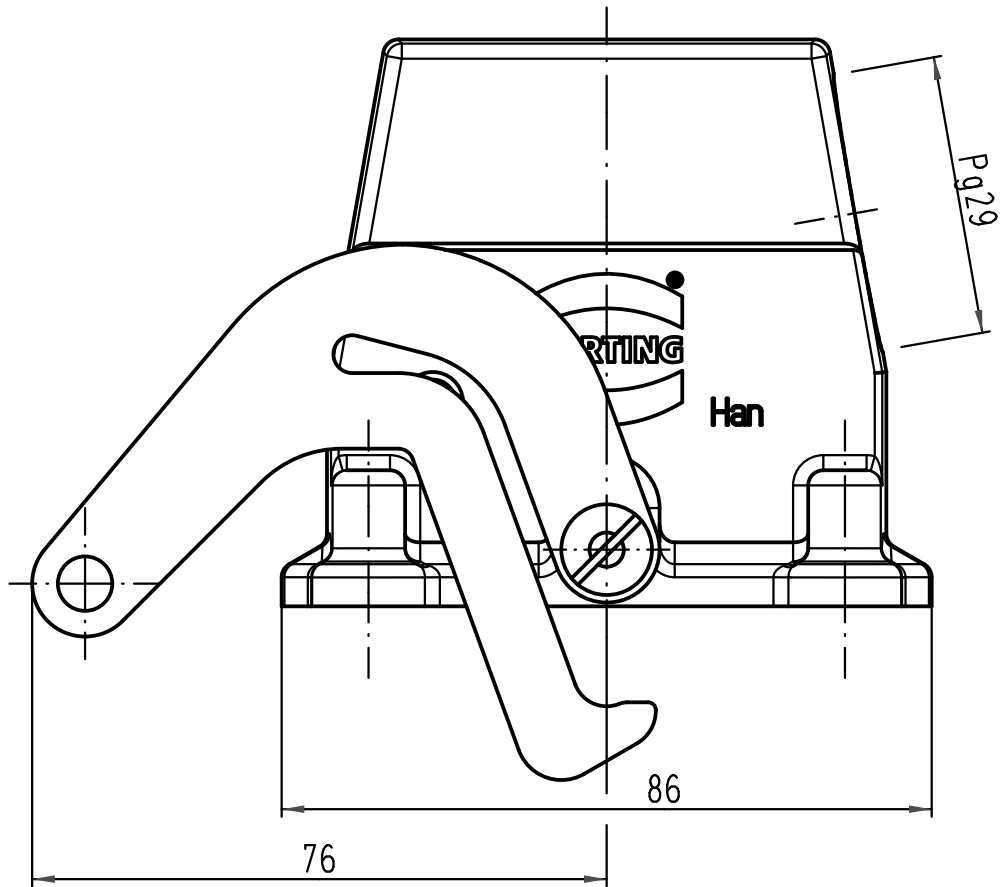

1 2 3 4 5 6

A

B

C

D

All Dimensions in mm Original Size DIN A 4			Techn. Character.			Nicht tolerierte Maße! Free size tolerances			
				Dat.	Name	Maßstab/Scale 1:1	Han 10EMV-gs-ZV-29 mit Zentralverriegelung <i>with central locking</i>		
				Detail.	11.11.10				gru
				Insp.					Tie
				Stand.					
A			HARTING Electric GmbH & Co. KG				TB 09 62 010 0582		
Mod.	Dat.	Name	D-32339 Espelkamp						Sub.