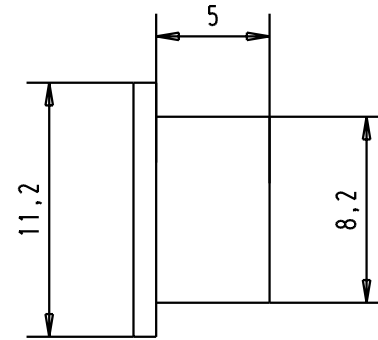

A

	Dat.	Name
Detail.	09-APR-02	CV
Insp.		
Stand.		

D-Sub, Dust cap,  
thermoplastic black,  
for male connector 9 poles

Maßstab/  
Scale

3:1

09 67 009 0611

Part number

Mod. 29768  
Dat. 09-APR-02  
Name CV