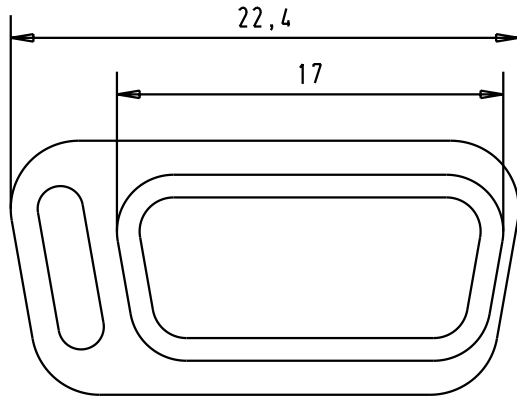

5

4

3

2

1

D

C

B

A

	Dat.	Name
Detail.	09-APR-02	CV
Insp.		
Stand.		

D-Sub, Dust cap,  
thermoplastic black,  
for male connector 9 poles

Maßstab/  
Scale

3:1

09 67 009 0611

Part number

Mod. 29768  
Dat. 09-APR-02  
Name CV