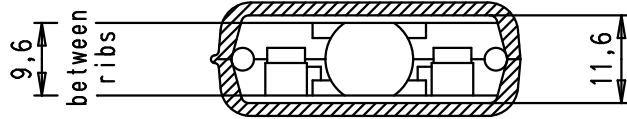

5

4

3

2

1

D

C

B

A

09 67 015 0426	M3
09 67 015 0424	4-40 UNC
Part number	Screw thread

Mod.	Dat.	Name	Dot.	Name
			Detail.	28/03/02 CV
			Insp.	
			Stand.	
34784	11/02/08	PK		
31085	04/09/02	CV		
29760	28/03/02	CV		
			HARTING EURL F-95972 Paris	