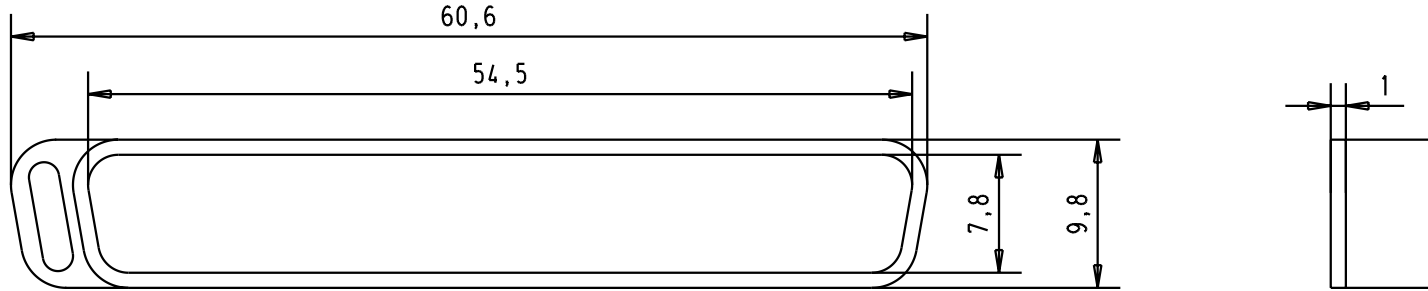

5

4

3

2

1

D

C

B

A

				Dat. 09-APR-02 Name CV			D-Sub, Dust cap, thermoplastic black, for female connector 37 poles	Moßstab/ Scale	
				Insp.				2:1	
				Stand.					
09 67 037 0711				HARTING EURL F-95972 Paris			TB 09670370711	Blatt/ Page 1 /	
Part number			Mod. 29768	Dat. 09-APR-02	Name CV			Sub.