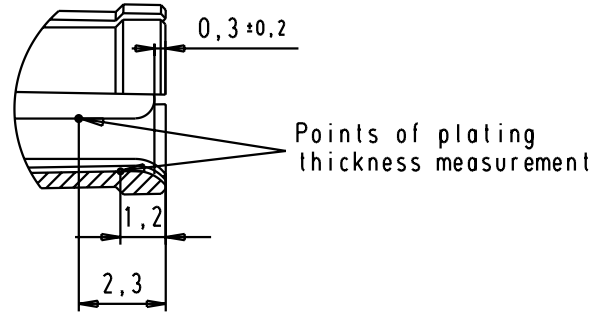

A

harnessing dimensions

crimping tool of outer conductor:
 hand tool: 09 99 000 0503 00
 die: 09 99 000 0508 00 cavity B
 with cables: RG179BU, RG187AU

crimping tool of inner conductor:
 hand tool: 09 99 000 0501 00
 die: 09 99 000 0507 00
 with cables: AWG24, AWG26, AWG28, AWG30

Part number	Plating	outer conductor	inner conductor	Mod.	Dat.	Name			
							Detail.	Dat.	Name
09691827230	Mating area	0,2 µm Au	0,2 µm Au				Detail.	21-JUN-02	CV
	Termination area	5 µm Sn	0,2 µm Au				Insp.		
09691825230	Mating area	0,8 µm Au	1,3 µm Au				Stand.		
	Termination area	0,2 µm Au	1,3 µm Au	31057	21-JUN-02	CV	HARTING EURL F-95972 Paris		
Part number	Plating	outer conductor	inner conductor	Mod.	Dat.	Name			

All Dim. in mm
 Orig. Size DIN A 4

Female coaxial contact 75 Ohms
 straight cable terminaison,
 inner and outer conductor for
 crimp termination

TB 09 69 182 x230

Maßstab/
 Scale

5:1

Blatt/ Page

1 / 1

Sub.