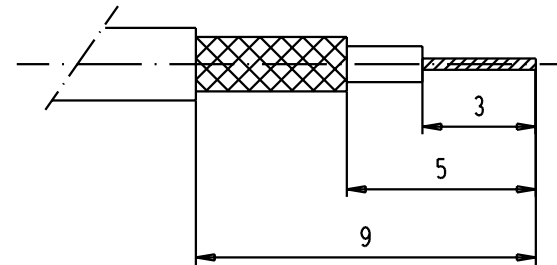

A

harnessing dimensions

crimping tool of outer conductor:
 hand tool: 09 99 000 0503 00
 die: 09 99 000 0508 00 cavity B
 with cables: RG179BU, RG187AU

crimping tool of inner conductor:
 hand tool: 09 99 000 0501 00
 die: 09 99 000 0507 00
 with cables: AWG24, AWG26, AWG28, AWG30

Part number	Plating	outer conductor	inner conductor	Mod.	Dat.	Name			
							Detail.	Dat.	Name
09691827230	Mating area	0,2 µm Au	0,2 µm Au				Detail.	21-JUN-02	CV
	Termination area	5 µm Sn	0,2 µm Au				Insp.		
09691825230	Mating area	0,8 µm Au	1,3 µm Au				Stand.		
	Termination area	0,2 µm Au	1,3 µm Au	31057	21-JUN-02	CV	HARTING EURL F-95972 Paris		
Part number	Plating	outer conductor	inner conductor	Mod.	Dat.	Name			

All Dim. in mm
 Orig. Size DIN A 4

Female coaxial contact 75 Ohms
 straight cable terminaison,
 inner and outer conductor for
 crimp termination

TB 09 69 182 x230

Maßstab/
 Scale

5:1

Blatt/ Page

1 / 1

Sub.