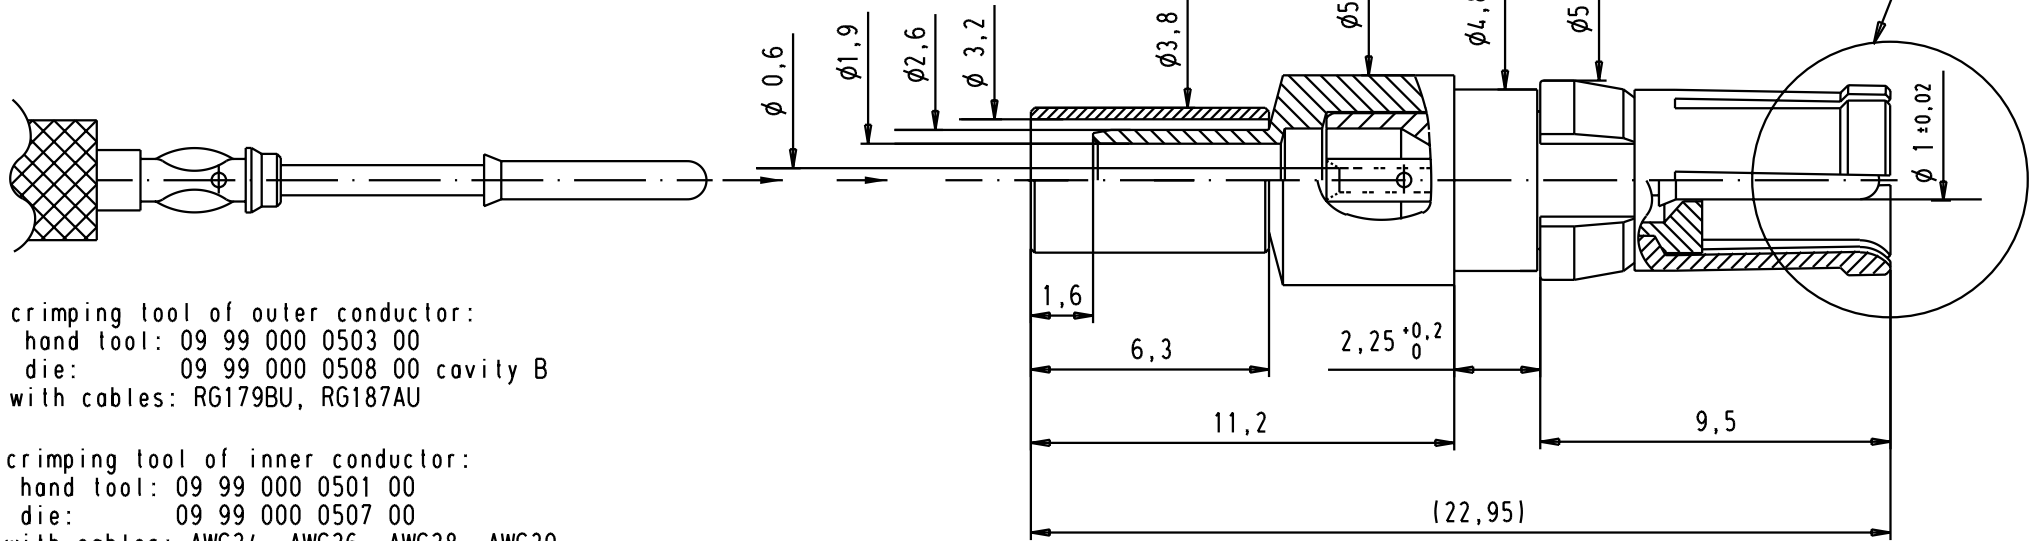

A

harnessing dimensions

crimping tool of outer conductor:
 hand tool: 09 99 000 0503 00
 die: 09 99 000 0508 00 cavity B
 with cables: RG179BU, RG187AU

crimping tool of inner conductor:
 hand tool: 09 99 000 0501 00
 die: 09 99 000 0507 00
 with cables: AWG24, AWG26, AWG28, AWG30

Part number	Plating	outer conductor	inner conductor	Mod.	Dat.	Name			
							Detail.	Dat.	Name
09691827230	Mating area	0,2 µm Au	0,2 µm Au				Detail.	21-JUN-02	CV
	Termination area	5 µm Sn	0,2 µm Au				Insp.		
09691825230	Mating area	0,8 µm Au	1,3 µm Au				Stand.		
	Termination area	0,2 µm Au	1,3 µm Au	31057	21-JUN-02	CV	HARTING EURL F-95972 Paris		
Part number	Plating	outer conductor	inner conductor	Mod.	Dat.	Name			

All Dim. in mm
 Orig. Size DIN A 4

Female coaxial contact 75 Ohms
 straight cable terminaison,
 inner and outer conductor for
 crimp termination

TB 09 69 182 x230

Maßstab/
 Scale

5:1

Blatt/ Page

1 / 1

Sub.