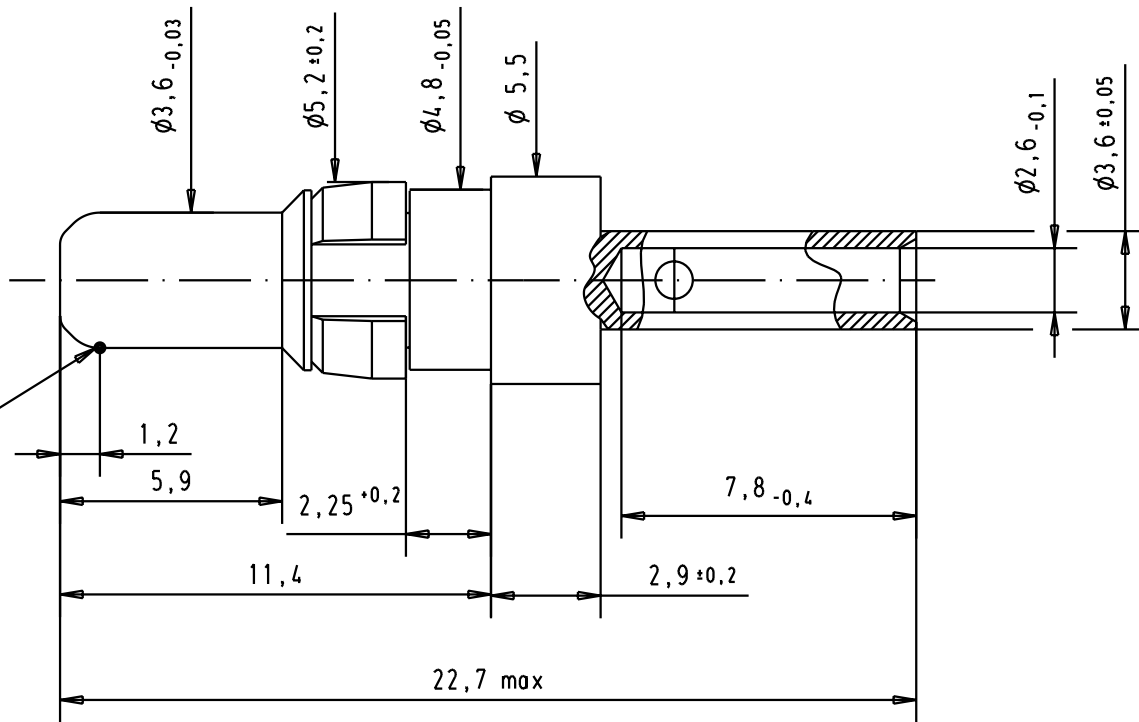

Point of plating thickness measurement

Crimping tool: 09 99 000 0509  
Positioner: 09 99 000 0504

A

						Dat.		Name		 All Dim. in mm Orig. Size DIN A 4	Male Hight power contact, 20A straight cable terminaison, crimp for AWG 12-14	Maßstab/ Scale 5:1
						Detail.		CV				
09692827421	Mating area	0,2 $\mu\text{m}$ Au				Insp.				TB 09 69 282 x421	Blatt/ Page 1 / 1	
	Termination area	0,2 $\mu\text{m}$ Au				Stand.						
09692825421	Mating area	0,8 $\mu\text{m}$ Au				HARTING EURL F-95972 Paris				TB 09 69 282 x421	Blatt/ Page 1 / 1	
	Termination area	0,2 $\mu\text{m}$ Au	31057	21-JUN-02	CV							
Part number	Plating		Mod.	Dat.	Name				Sub.			