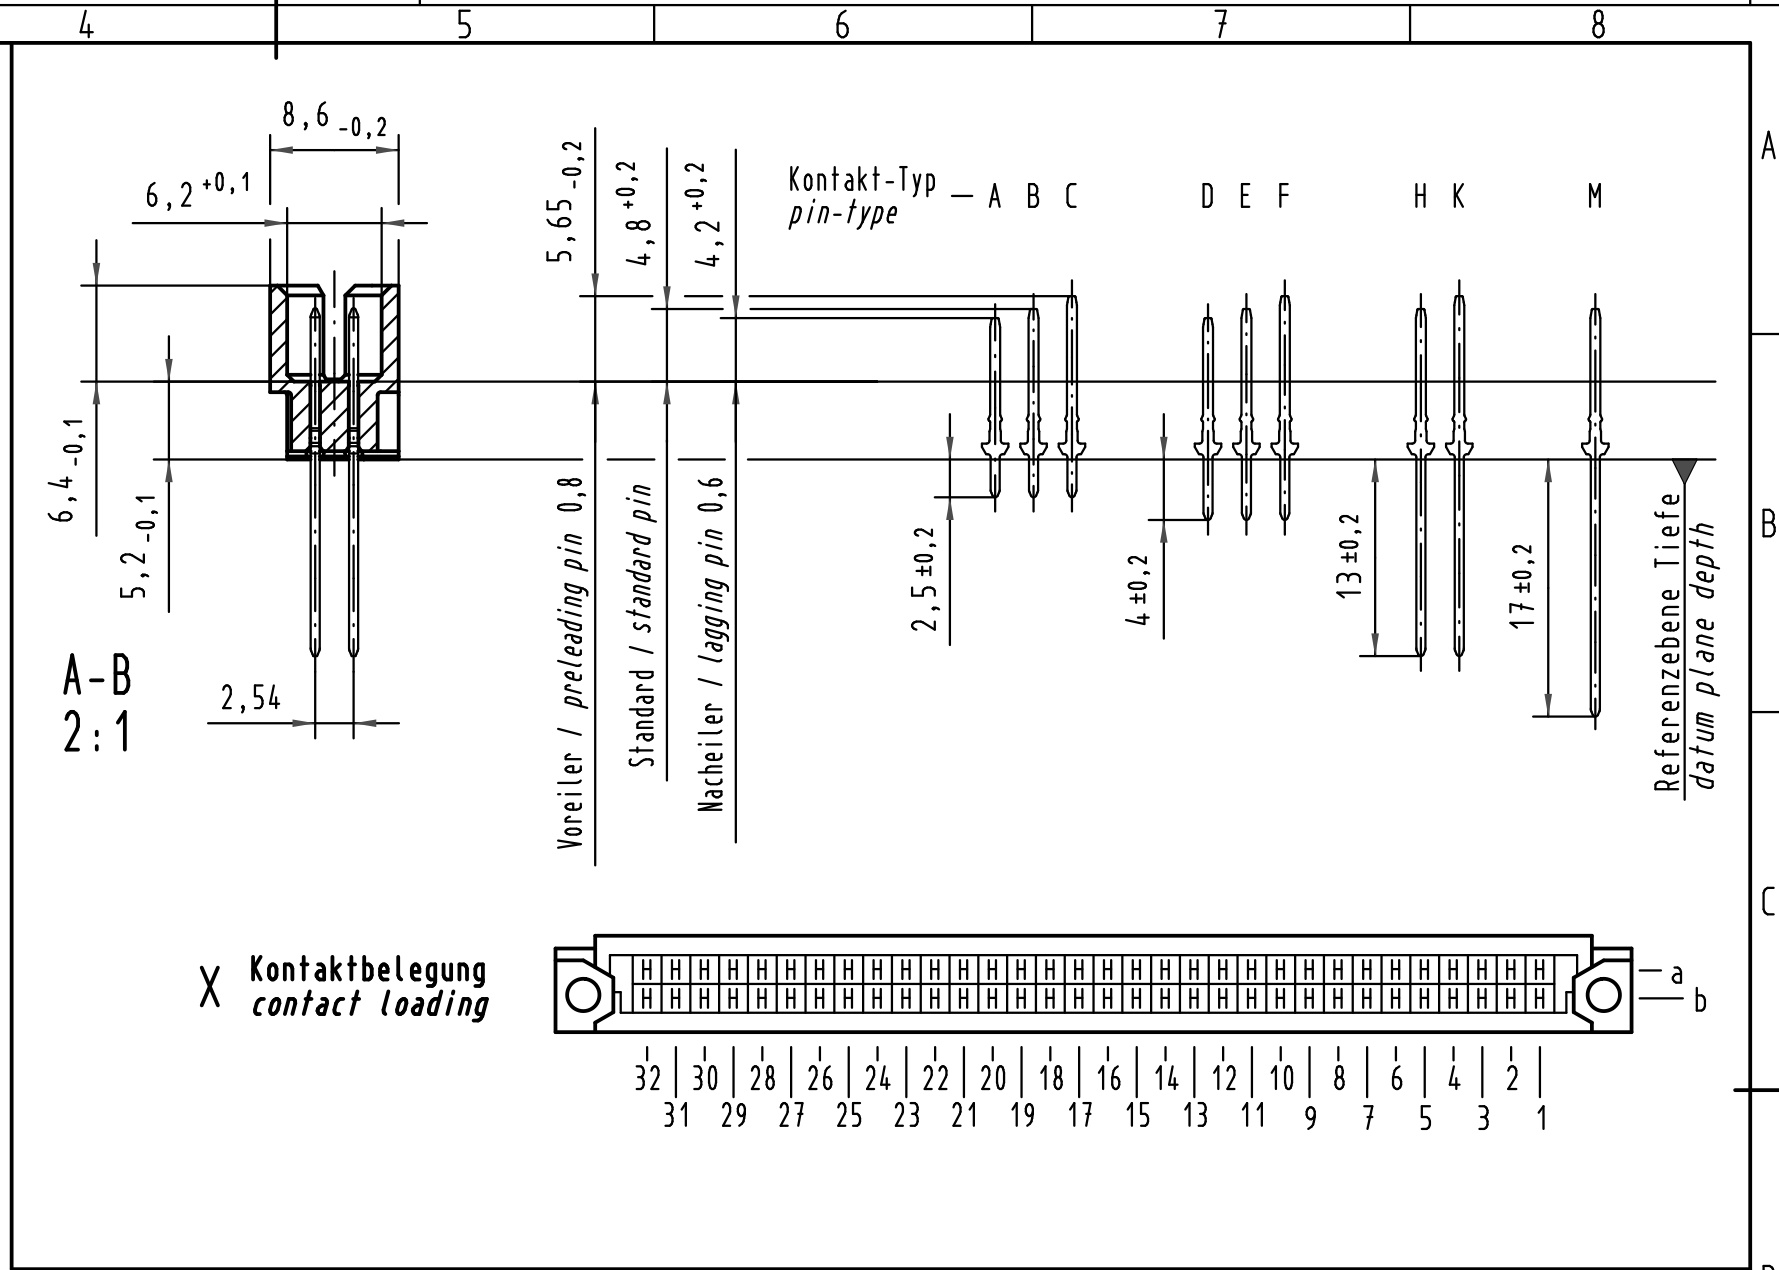

Alle Rechte vorbehalten/ All rights reserved

| | | |
|------------------------|--|--|
| 09 72 164 <u>5</u> 907 | — | min.0,76µm (30µm) Au über/over min.1,27µm (50µm) Ni |
| 09 72 164 <u>7</u> 907 | 3 | Au über/over Ni |
| 09 72 164 <u>6</u> 907 | 2 | Au über/over Ni |
| 09 72 164 <u>2</u> 907 | 1 | Au über/over Ni |
| Bestell-Nr. part-no. | Anforderungsstufe nach IEC performance level acc. to IEC | Kontaktoberfläche contact plating |

| | | | | | |
|---|-------------------|---------|-----------------------------------|--|-------------------|
| All Dimensions in mm Original Size DIN A 3 | Techn. Character. | | | Nicht tolerierte Maßel Free size tolerances IEC 60603-2 | |
| | | Dat. | Name | Maßstab/Scale | |
| | | Detail. | 17.05.01 | Rie. | 1:1 (2:1) |
| | | Insp. | 17.05.01 | Pa. | |
| | | Stand. | | | |
| 34650 | 20.09.07 | Hage. | HARTING Electronics GmbH & Co. KG | | TB 09 72 164 x907 |
| 29790 | | | D-32339 ESPELKAMP | | |
| Mod. | Dat. | Name | Sub. | | Blatt/ page |