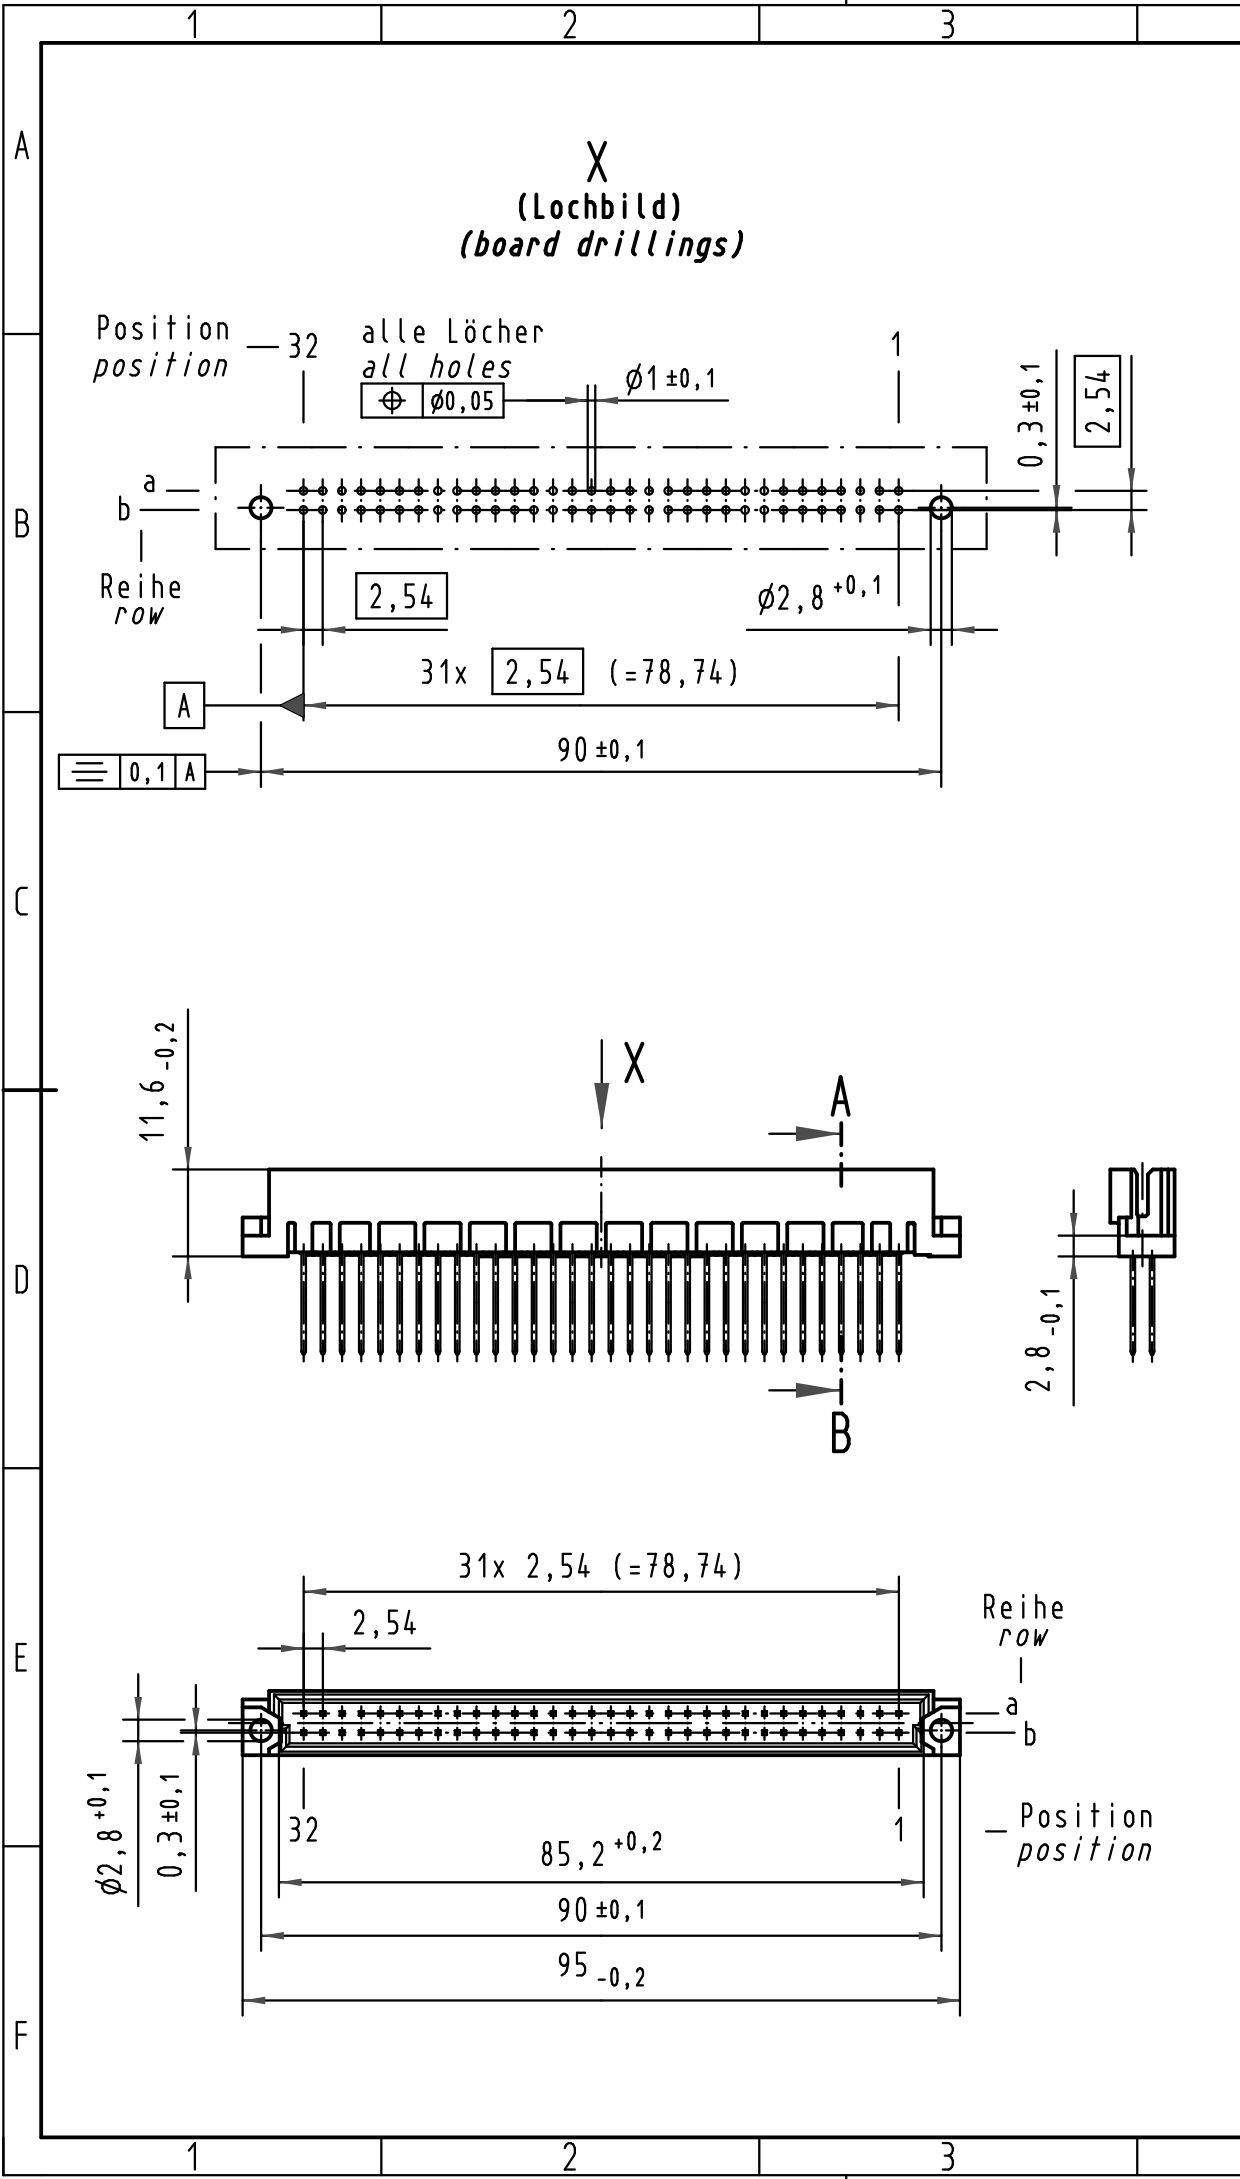

Alle Rechte vorbehalten/ All rights reserved

| | | |
|------------------------|--|--|
| 09 72 164 <u>5</u> 907 | — | min.0,76µm (30µm) Au über/over min.1,27µm (50µm) Ni |
| 09 72 164 <u>7</u> 907 | 3 | Au über/over Ni |
| 09 72 164 <u>6</u> 907 | 2 | Au über/over Ni |
| 09 72 164 <u>2</u> 907 | 1 | Au über/over Ni |
| Bestell-Nr. part-no. | Anforderungsstufe nach IEC performance level acc. to IEC | Kontaktoberfläche contact plating |

| | | | | | |
|---|-------------------|---------|-----------------------------------|--|-------------------|
| All Dimensions in mm Original Size DIN A 3 | Techn. Character. | | | Nicht tolerierte Maßel Free size tolerances IEC 60603-2 | |
| | | Dat. | Name | Maßstab/Scale | |
| | | Detail. | 17.05.01 | Rie. | 1:1 (2:1) |
| | | Insp. | 17.05.01 | Pa. | |
| | | Stand. | | | |
| 34650 | 20.09.07 | Hage. | HARTING Electronics GmbH & Co. KG | | TB 09 72 164 x907 |
| 29790 | | | D-32339 ESPELKAMP | | |
| Mod. | Dat. | Name | Sub. | | Blatt/ page |