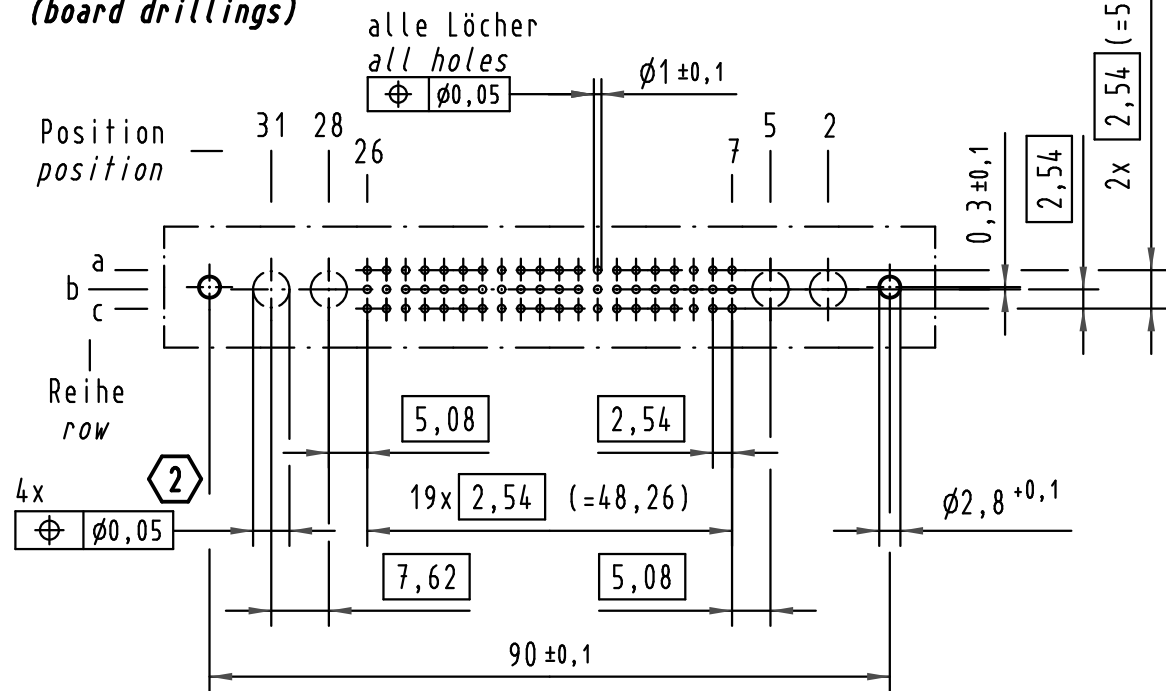

Alle Rechte vorbehalten/ All rights reserved

X
(Lochbild)
(board drillings)

A-A (2:1)

X Kontaktbelegung
contact loading

- ② Lochdurchmesser ist auf den jeweiligen Kontakt abzustimmen
hole diameter is to be coordinated with the respective contact
- ① weitere Informationen siehe: DS 09 73 110 00 02
further information see: DS 09 73 110 00 02

09 73 160 6907	2
Bestell-Nr. part-no.	Anforderungsstufe performance level ①

All Dimensions in mm Original Size DIN A 3		Techn. Character.			Nicht tolerierte Maßel/Free size tolerances IEC 60603-2	
		Dat.	Name	Maßstab/Scale	type M inverse 60+4 Messerleiste Einlöt/WW 13,0 male connector solder/WW 13,0	
		Detail.	16.02.05 Hil	1:1		
		Insp.	16.02.05 kfoe			
36065	24.06.10 Hage.	Stand.			TB 09 73 160 x907	
35548	16.07.09 hsv					
32541						
Mod.	Dat.	Name	HARTING Electronics GmbH & Co. KG D-32339 ESPELKAMP		Sub.	Blatt/ page

[09231126901](#) [PCN10F-24P-2.54DS\(72\)](#) [004.767](#) [02221602702](#) [024069](#) [602427301412000](#) [013275](#) [691327-1](#) [74670-0732](#) [74680-0340](#)
[75880-0015](#) [76453-0014](#) [86093159ALF](#) [923454](#) [QLC260R](#) [120X10099X](#) [120X10019X](#) [120X10089X](#) [120X10129X](#) [121A10039X](#)
[121A10309X](#) [122A10019X](#) [122A10029X](#) [122A10249X](#) [122A10669X](#) [122A11089X](#) [122A13089X](#) [121B10409X](#) [122A10089X](#)
[122A10129X](#) [122A10349X](#) [122A13359X](#) [1377391-4](#) [DIN-048CPC-SR1-MH](#) [1393583-2](#) [1393726-7](#) [140X10059X](#) [140X10129X](#) [143-1913-](#)
[000](#) [143-1908-000](#) [1484472-1](#) [173052](#) [2110070-1](#) [2110070-2](#) [CBC20T00-008FDS5-0-1-002VR](#) [983-0SE12-12P6](#) [17041102202](#) [172699-](#)
[5036](#) [173051](#) [20](#) [8457096](#) [010](#) [025](#)