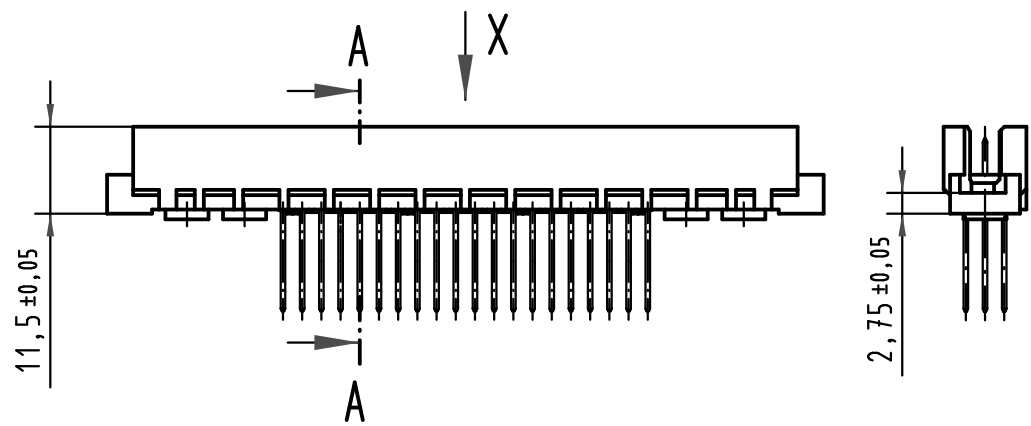

Alle Rechte vorbehalten/ All rights reserved

X
(Lochbild)
(board drillings)

A-A (2:1)

X Kontaktbelegung
contact loading

- ② Lochdurchmesser ist auf den jeweiligen Kontakt abzustimmen
hole diameter is to be coordinated with the respective contact
- ① weitere Informationen siehe: DS 09 73 110 00 02
further information see: DS 09 73 110 00 02

09 73 160 6907	2
Bestell-Nr. part-no.	Anforderungsstufe performance level ①

All Dimensions in mm Original Size DIN A 3		Techn. Character.			Nicht tolerierte Maßel/Free size tolerances IEC 60603-2	
		Dat.	Name	Maßstab/Scale	type M inverse 60+4 Messerleiste Einlöt/WW 13,0 male connector solder/WW 13,0	
		Detail.	16.02.05 Hil	1:1		
		Insp.	16.02.05 kfoe			
36065	24.06.10 Hage.	Stand.			TB 09 73 160 x907	
35548	16.07.09 hsv					
32541						
Mod.	Dat.	Name	HARTING Electronics GmbH & Co. KG D-32339 ESPELKAMP		Sub.	Blatt/ page

[09231126901](#) [PCN10F-24P-2.54DS\(72\)](#) [004.767](#) [02221602702](#) [024069](#) [602427301412000](#) [013275](#) [691327-1](#) [74670-0732](#) [74680-0340](#)
[75880-0015](#) [76453-0014](#) [86093159ALF](#) [923454](#) [QLC260R](#) [120X10099X](#) [120X10019X](#) [120X10089X](#) [120X10129X](#) [121A10039X](#)
[121A10309X](#) [122A10019X](#) [122A10029X](#) [122A10249X](#) [122A10669X](#) [122A11089X](#) [122A13089X](#) [121B10409X](#) [122A10089X](#)
[122A10129X](#) [122A10349X](#) [122A13359X](#) [1377391-4](#) [DIN-048CPC-SR1-MH](#) [1393583-2](#) [1393726-7](#) [140X10059X](#) [140X10129X](#) [143-1913-](#)
[000](#) [143-1908-000](#) [1484472-1](#) [173052](#) [2110070-1](#) [2110070-2](#) [CBC20T00-008FDS5-0-1-002VR](#) [983-0SE12-12P6](#) [17041102202](#) [172699-](#)
[5036](#) [173051](#) [20](#) [8457096](#) [010](#) [025](#)