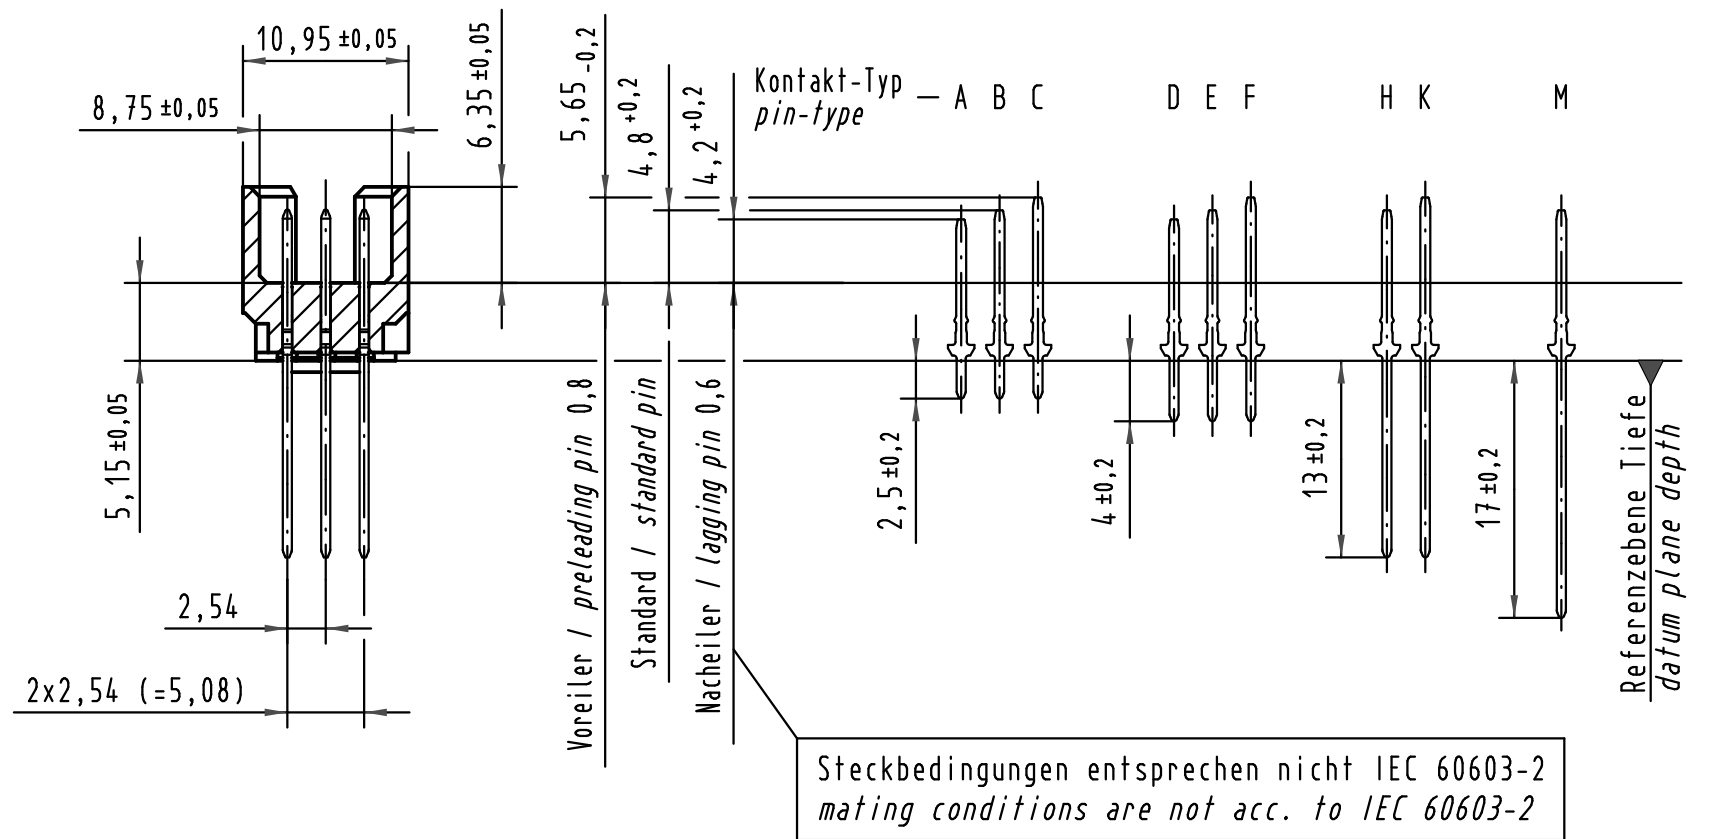

Alle Rechte vorbehalten/ All rights reserved

X
(Lochbild)
(board drillings)

A-A (2:1)

X Kontaktbelegung
contact loading

- ② Lochdurchmesser ist auf den jeweiligen Kontakt abzustimmen
hole diameter is to be coordinated with the respective contact
- ① weitere Informationen siehe: DS 09 73 110 00 02
further information see: DS 09 73 110 00 02

09 73 160 6907	2
Bestell-Nr. part-no.	Anforderungsstufe performance level ①

All Dimensions in mm Original Size DIN A 3		Techn. Character.			Nicht tolerierte Maßel/Free size tolerances IEC 60603-2	
		Dat.	Name	Maßstab/Scale	type M inverse 60+4 Messerleiste Einlöt/WW 13,0 male connector solder/WW 13,0	
		Detail.	16.02.05 Hil	1:1		
		Insp.	16.02.05 kfoe			
36065	24.06.10 Hage.	Stand.			TB 09 73 160 x907	
35548	16.07.09 hsv					
32541						
Mod.	Dat.	Name	HARTING Electronics GmbH & Co. KG D-32339 ESPELKAMP		Sub.	Blatt/ page

[09231126901](#) [PCN10F-24P-2.54DS\(72\)](#) [004.767](#) [02221602702](#) [024069](#) [602427301412000](#) [013275](#) [691327-1](#) [74670-0732](#) [74680-0340](#)
[75880-0015](#) [76453-0014](#) [86093159ALF](#) [923454](#) [QLC260R](#) [120X10099X](#) [120X10019X](#) [120X10089X](#) [120X10129X](#) [121A10039X](#)
[121A10309X](#) [122A10019X](#) [122A10029X](#) [122A10249X](#) [122A10669X](#) [122A11089X](#) [122A13089X](#) [121B10409X](#) [122A10089X](#)
[122A10129X](#) [122A10349X](#) [122A13359X](#) [1377391-4](#) [DIN-048CPC-SR1-MH](#) [1393583-2](#) [1393726-7](#) [140X10059X](#) [140X10129X](#) [143-1913-](#)
[000](#) [143-1908-000](#) [1484472-1](#) [173052](#) [2110070-1](#) [2110070-2](#) [CBC20T00-008FDS5-0-1-002VR](#) [983-0SE12-12P6](#) [17041102202](#) [172699-](#)
[5036](#) [173051](#) [20](#) [8457096](#) [010](#) [025](#)