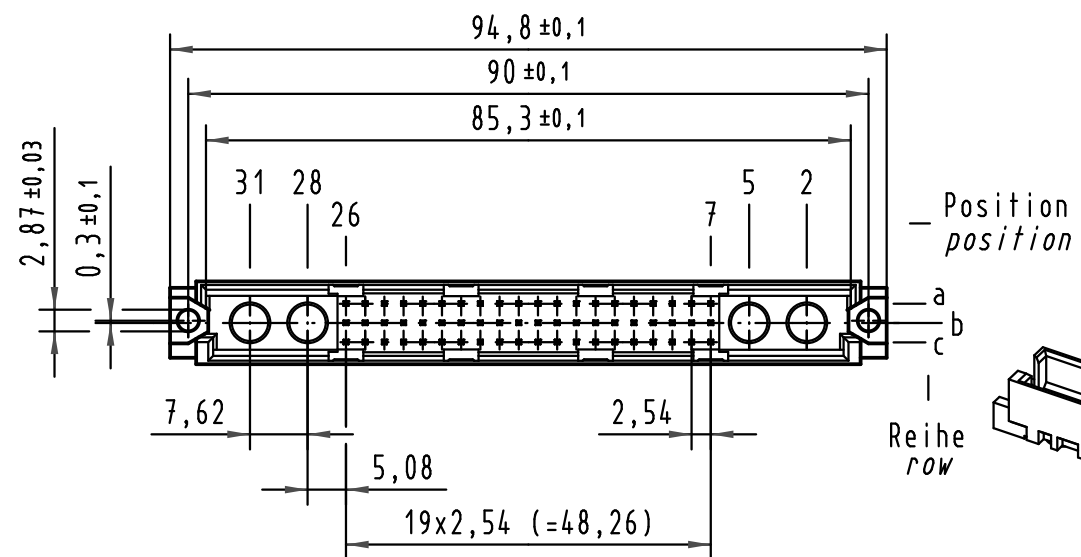

Alle Rechte vorbehalten/ All rights reserved

X
(Lochbild)
(board drillings)

A-A (2:1)

X Kontaktbelegung
contact loading

- ② Lochdurchmesser ist auf den jeweiligen Kontakt abzustimmen
hole diameter is to be coordinated with the respective contact
- ① weitere Informationen siehe: DS 09 73 110 00 02
further information see: DS 09 73 110 00 02

09 73 160 6907	2
Bestell-Nr. part-no.	Anforderungsstufe performance level ①

All Dimensions in mm Original Size DIN A 3		Techn. Character.			Nicht tolerierte Maßel/Free size tolerances IEC 60603-2	
		Dat.	Name	Maßstab/Scale	type M inverse 60+4 Messerleiste Einlöt/WW 13,0 male connector solder/WW 13,0	
		Detail.	16.02.05 Hil	1:1		
		Insp.	16.02.05 kfoe			
36065	24.06.10 Hage.	Stand.			TB 09 73 160 x907	
35548	16.07.09 hsv					
32541						
Mod.	Dat.	Name	HARTING Electronics GmbH & Co. KG D-32339 ESPELKAMP		Sub.	Blatt/ page