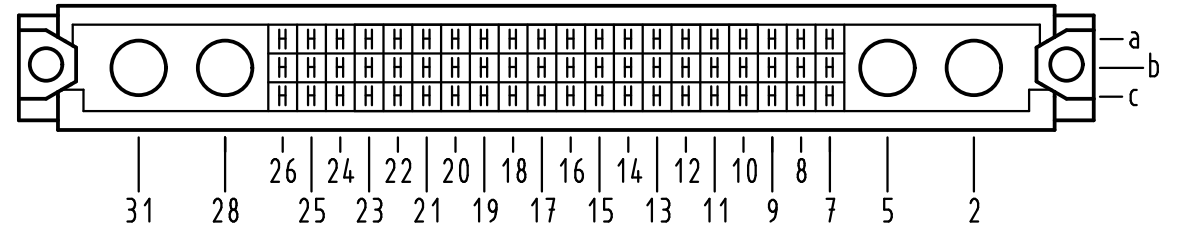

Alle Rechte vorbehalten/ All rights reserved

X
(Lochbild)
(board drillings)

A-A (2:1)

X Kontaktbelegung
contact loading

- ② Lochdurchmesser ist auf den jeweiligen Kontakt abzustimmen
hole diameter is to be coordinated with the respective contact
- ① weitere Informationen siehe: DS 09 73 110 00 02
further information see: DS 09 73 110 00 02

09 73 160 6907	2
Bestell-Nr. part-no.	Anforderungsstufe performance level ①

All Dimensions in mm Original Size DIN A 3		Techn. Character.			Nicht tolerierte Maßel/Free size tolerances IEC 60603-2	
		Dat.	Name	Maßstab/Scale	type M inverse 60+4 Messerleiste Einlöt/WW 13,0 male connector solder/WW 13,0	
		Detail.	16.02.05 Hil	1:1		
		Insp.	16.02.05 kfoe			
36065	24.06.10 Hage.	Stand.			TB 09 73 160 x907	
35548	16.07.09 hsv					
32541						
Mod.	Dat.	Name	HARTING Electronics GmbH & Co. KG D-32339 ESPELKAMP		Sub.	Blatt/ page