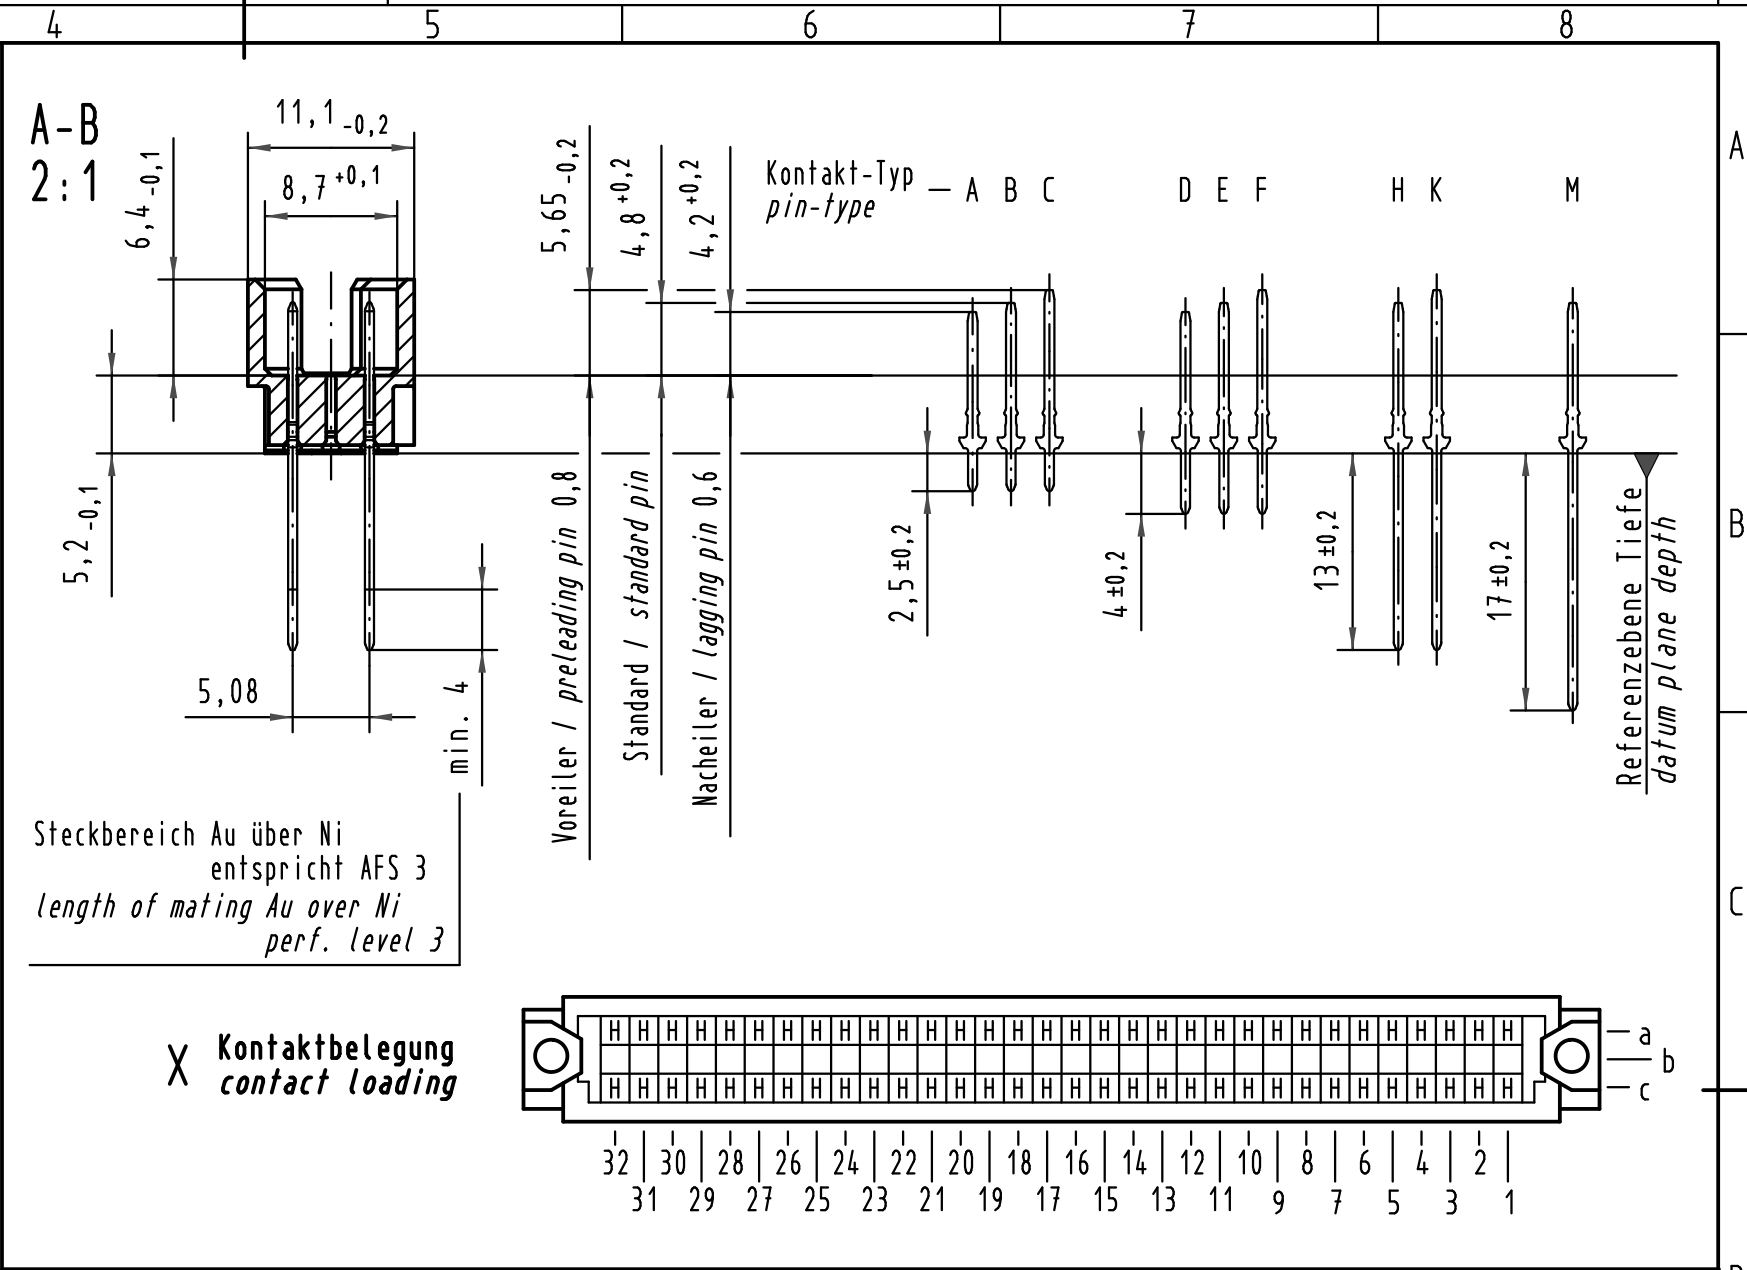

Alle Rechte vorbehalten/ All rights reserved

09 73 164 6947	2	Au flash over PdNi over Ni
Bestell-Nr. part-no.	Anforderungsstufe nach IEC performance level acc. to IEC	Kontaktoberfläche contact plating

All Dimensions in mm Original Size DIN A 3			Techn. Character.			Nicht tolerierte Maße / Free size tolerances IEC 60603-2		
			Dat.	Name	Maßstab / Scale	Bauform R Messerleiste WW 13, 64pol., Anschluß vergoldet type R male connector WW 13, 64pol., termination gold-plated		
			Detail.	16.01.01 Rie.	1:1 (2:1)			
			Insp.	16.01.01 Pa.				
35548	20.07.09	Hage.	Stand.					
34650	17.01.08	Hage.				TB 09 73 164 x947	Blatt / page	
28737								
Mod.	Dat.	Name	HARTING Electronics GmbH & Co. KG D-32339 ESPELKAMP			Sub.