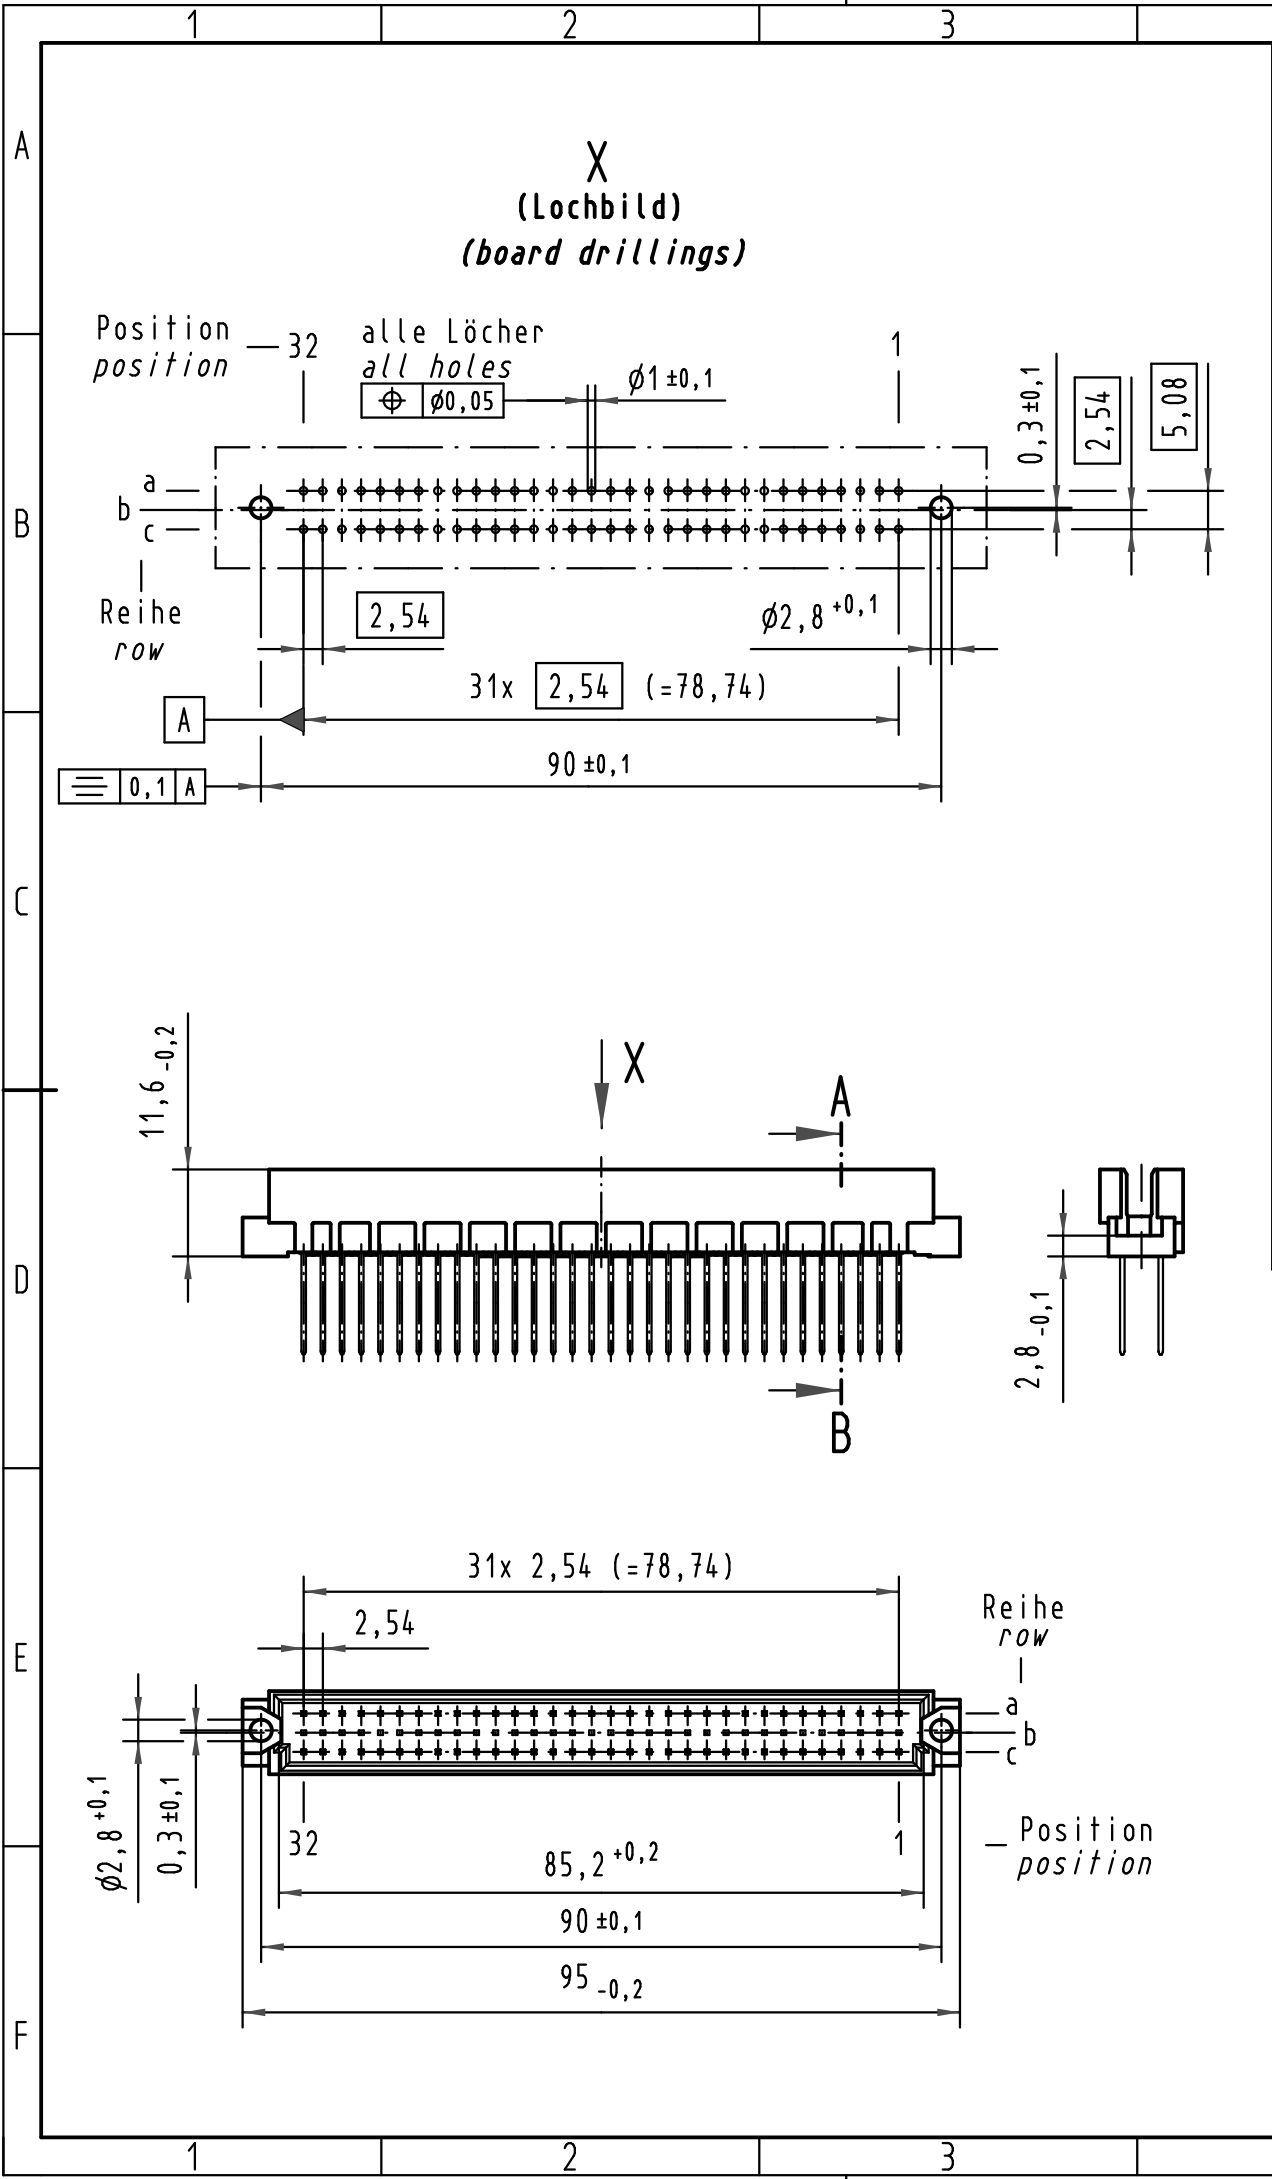

Alle Rechte vorbehalten/ All rights reserved

09 73 164 6947	2	Au flash over PdNi over Ni
Bestell-Nr. part-no.	Anforderungsstufe nach IEC performance level acc. to IEC	Kontaktoberfläche contact plating

All Dimensions in mm Original Size DIN A 3			Techn. Character.			Nicht tolerierte Maße / Free size tolerances IEC 60603-2		
			Dat.	Name	Maßstab / Scale	Bauform R Messerleiste WW 13, 64pol., Anschluß vergoldet type R male connector WW 13, 64pol., termination gold-plated		
			Detail.	16.01.01 Rie.	1:1 (2:1)			
			Insp.	16.01.01 Pa.				
35548	20.07.09	Hage.	Stand.					
34650	17.01.08	Hage.				TB 09 73 164 x947	Blatt / page	
28737								
Mod.	Dat.	Name	HARTING Electronics GmbH & Co. KG D-32339 ESPELKAMP			Sub.