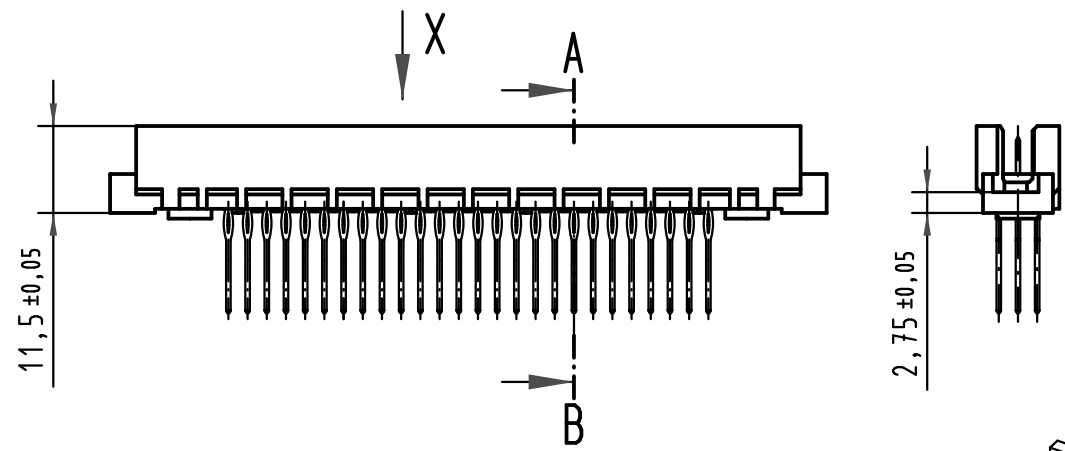

Alle Rechte vorbehalten/ All rights reserved

X Kontaktbelegung  
contact loading

- 1 Für Einpreßverbindung nach IEC 60352-5  
for press-in connection acc. to IEC 60352-5
- 2 Lochdurchmesser ist auf den jeweiligen Kontakt abzustimmen  
hole diameter is to be coordinated with the respective contact

09 73 178 6974	2	Au flash over PdNi over Ni
Bestell-Nr. part-No.	Anforderungsstufe nach IEC performance level acc. to IEC	Kontaktoberfläche contact plating

All Dimensions in mm Original Size DIN A 3		Techn. Character.		Nicht tolerierte Maß/Free size tolerances IEC 60603-2	
		Dat.	Name	Maßstab/Scale	
		Detail.	15.02.05 Hil	1:1	
		Insp.	15.02.05 kfoe	(2:1)	
		Stand.			
35548	20.07.09	Hage.	HARTING Electronics GmbH & Co. KG		TB 09 73 178 x974
32541			D-32339 ESPELKAMP		
Mod.	Dat.	Name	HARTING		Blatt/page
			Sub.		

**type M inverse 78+2**  
Messerleiste Einpreß 13,0 Anschluß vergoldet  
male connector press-in 13,0  
termination gold-plated