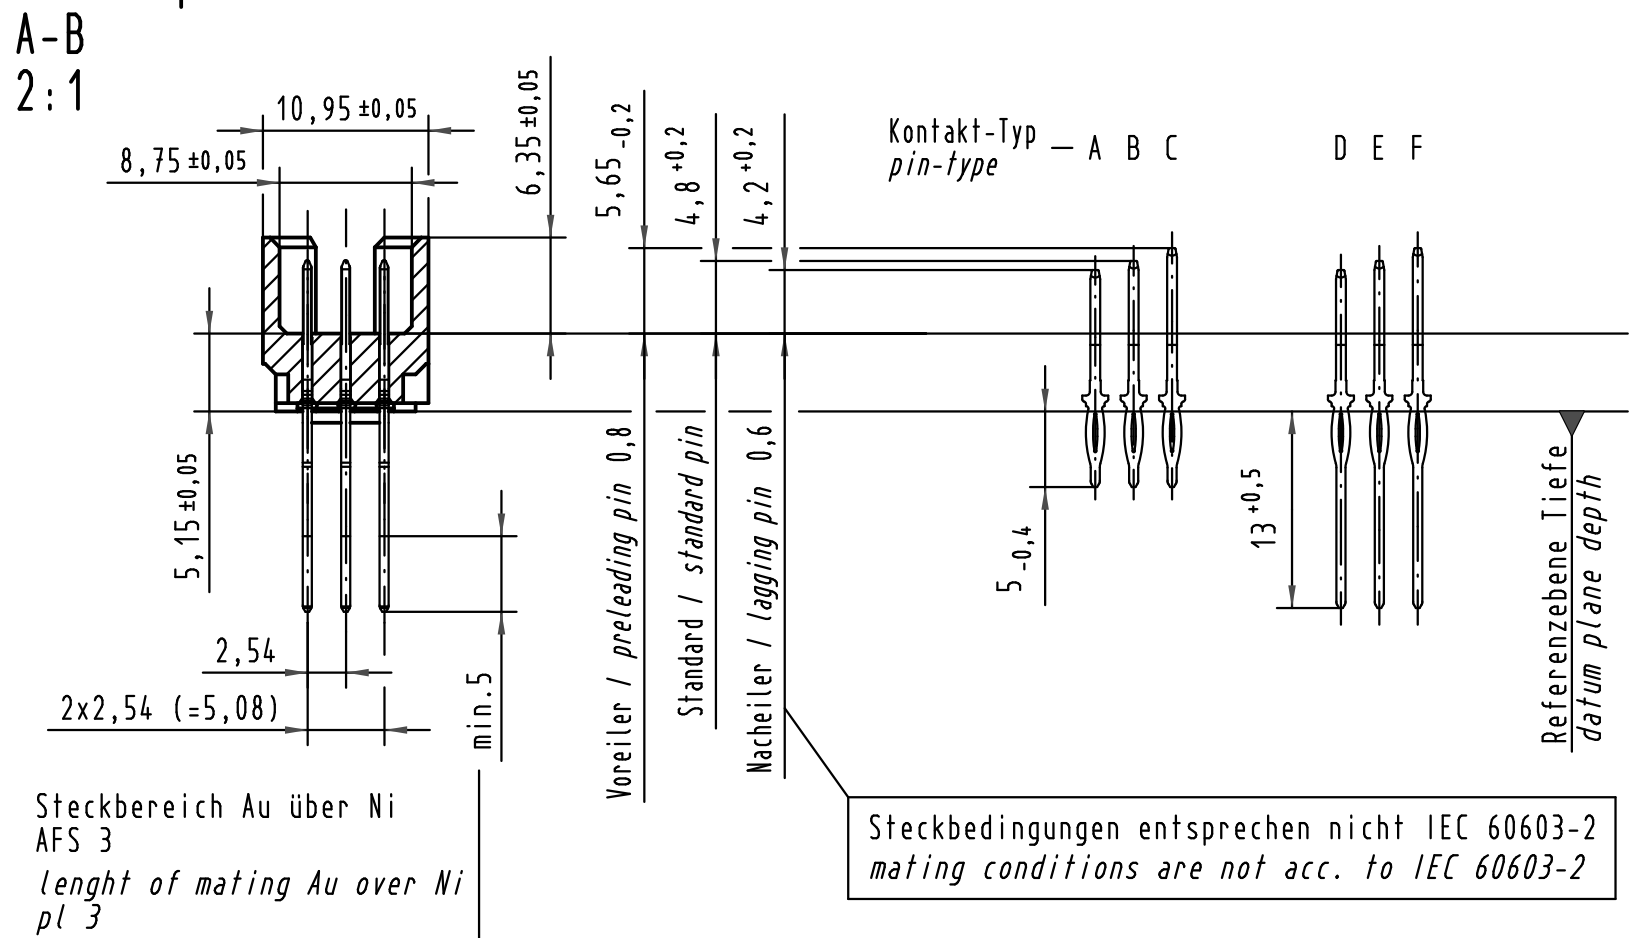

Alle Rechte vorbehalten/ All rights reserved

X Kontaktbelegung  
contact loading

- 1 Für Einpreßverbindung nach IEC 60352-5  
for press-in connection acc. to IEC 60352-5
- 2 Lochdurchmesser ist auf den jeweiligen Kontakt abzustimmen  
hole diameter is to be coordinated with the respective contact

09 73 178 6974	2	Au flash over PdNi over Ni
Bestell-Nr. part-No.	Anforderungsstufe nach IEC performance level acc. to IEC	Kontaktoberfläche contact plating

All Dimensions in mm Original Size DIN A 3		Techn. Character.		Nicht tolerierte Maß/Free size tolerances IEC 60603-2	
		Dat.	Name	Maßstab/Scale	
		Detail.	15.02.05 Hil	1:1	
		Insp.	15.02.05 kfoe	(2:1)	
		Stand.			
35548	20.07.09	Hage.	HARTING Electronics GmbH & Co. KG		TB 09 73 178 x974
32541			D-32339 ESPELKAMP		
Mod.	Dat.	Name	HARTING		Blatt/page
			Sub.		

**type M inverse 78+2**  
Messerleiste Einpreß 13,0 Anschluß vergoldet  
male connector press-in 13,0  
termination gold-plated