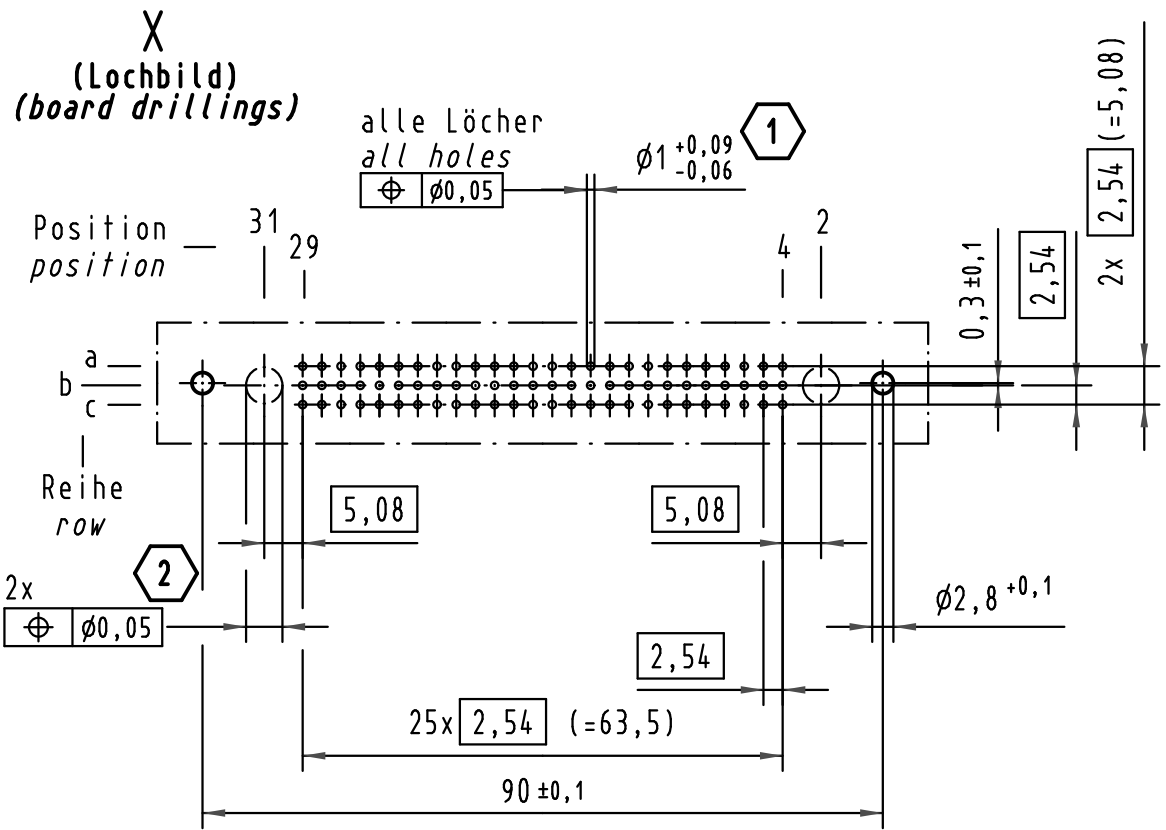

Alle Rechte vorbehalten/ All rights reserved

X Kontaktbelegung  
contact loading

- 1 Für Einpreßverbindung nach IEC 60352-5  
for press-in connection acc. to IEC 60352-5
- 2 Lochdurchmesser ist auf den jeweiligen Kontakt abzustimmen  
hole diameter is to be coordinated with the respective contact

09 73 178 6974	2	Au flash over PdNi over Ni
Bestell-Nr. part-No.	Anforderungsstufe nach IEC performance level acc. to IEC	Kontaktoberfläche contact plating

All Dimensions in mm Original Size DIN A 3		Techn. Character.		Nicht tolerierte Maß/Free size tolerances IEC 60603-2	
		Dat.	Name	Maßstab/Scale	
		Detail.	15.02.05 Hil	1:1	
		Insp.	15.02.05 kfoe	(2:1)	
		Stand.			
35548	20.07.09	Hage.	HARTING Electronics GmbH & Co. KG		TB 09 73 178 x974
32541			D-32339 ESPELKAMP		
Mod.	Dat.	Name	HARTING		Blatt/page
			Sub.		

**type M inverse 78+2**  
Messerleiste Einpreß 13,0 Anschluß vergoldet  
male connector press-in 13,0  
termination gold-plated