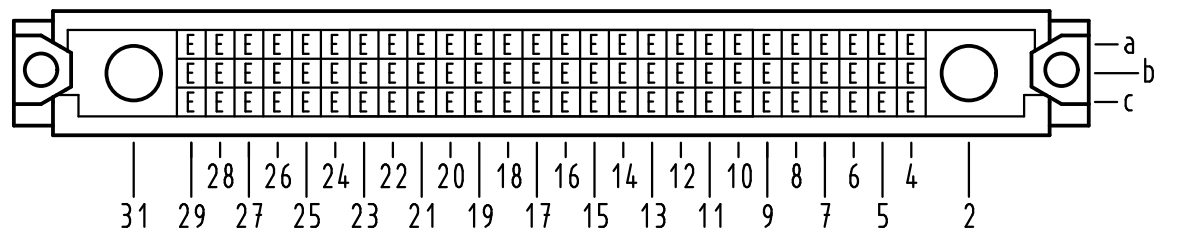

Alle Rechte vorbehalten/ All rights reserved

X Kontaktbelegung  
contact loading

- 1 Für Einpreßverbindung nach IEC 60352-5  
for press-in connection acc. to IEC 60352-5
- 2 Lochdurchmesser ist auf den jeweiligen Kontakt abzustimmen  
hole diameter is to be coordinated with the respective contact

09 73 178 6974	2	Au flash over PdNi over Ni
Bestell-Nr. part-No.	Anforderungsstufe nach IEC performance level acc. to IEC	Kontaktoberfläche contact plating

All Dimensions in mm Original Size DIN A 3		Techn. Character.		Nicht tolerierte Maß/Free size tolerances IEC 60603-2	
		Dat.	Name	Maßstab/Scale	
		Detail.	15.02.05 Hil	1:1	
		Insp.	15.02.05 kfoe	(2:1)	
		Stand.			
35548	20.07.09	Hage.	HARTING Electronics GmbH & Co. KG		TB 09 73 178 x974
32541			D-32339 ESPELKAMP		
Mod.	Dat.	Name	HARTING		Blatt/page
			Sub.		

**type M inverse 78+2**  
Messerleiste Einpreß 13,0 Anschluß vergoldet  
male connector press-in 13,0  
termination gold-plated