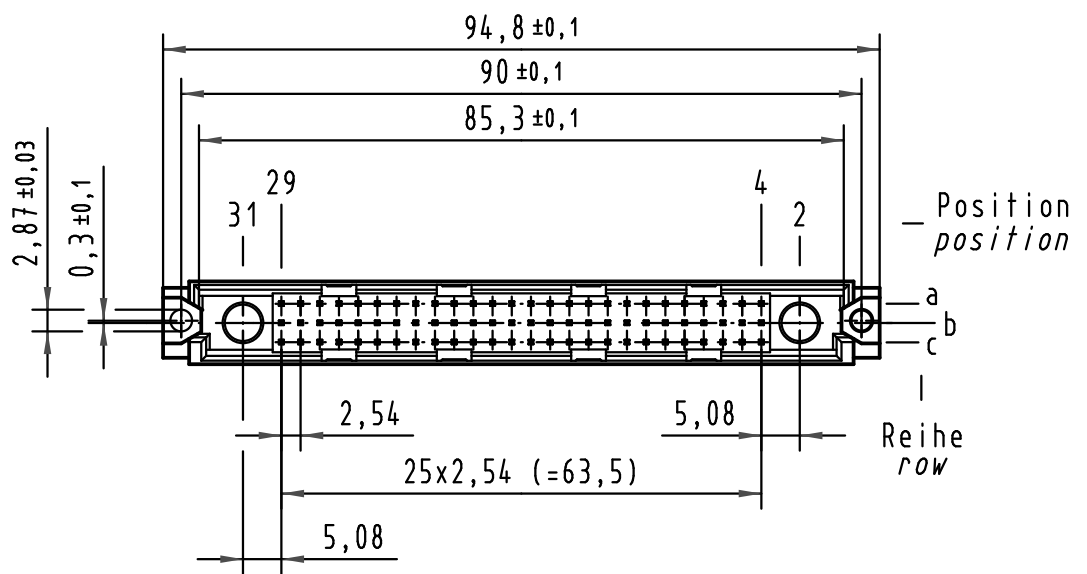

Alle Rechte vorbehalten/ All rights reserved

X Kontaktbelegung  
contact loading

- 1 Für Einpreßverbindung nach IEC 60352-5  
for press-in connection acc. to IEC 60352-5
- 2 Lochdurchmesser ist auf den jeweiligen Kontakt abzustimmen  
hole diameter is to be coordinated with the respective contact

09 73 178 6974	2	Au flash over PdNi over Ni
Bestell-Nr. part-No.	Anforderungsstufe nach IEC performance level acc. to IEC	Kontaktoberfläche contact plating

All Dimensions in mm Original Size DIN A 3		Techn. Character.		Nicht tolerierte Maß/Free size tolerances IEC 60603-2	
		Dat.	Name	Maßstab/Scale	
		Detail.	15.02.05 Hil	1:1	
		Insp.	15.02.05 kfoe	(2:1)	
		Stand.			
35548	20.07.09	Hage.	HARTING Electronics GmbH & Co. KG		TB 09 73 178 x974
32541			D-32339 ESPELKAMP		
Mod.	Dat.	Name	HARTING		Blatt/page
			Sub.		

**type M inverse 78+2**  
Messerleiste Einpreß 13,0 Anschluß vergoldet  
male connector press-in 13,0  
termination gold-plated