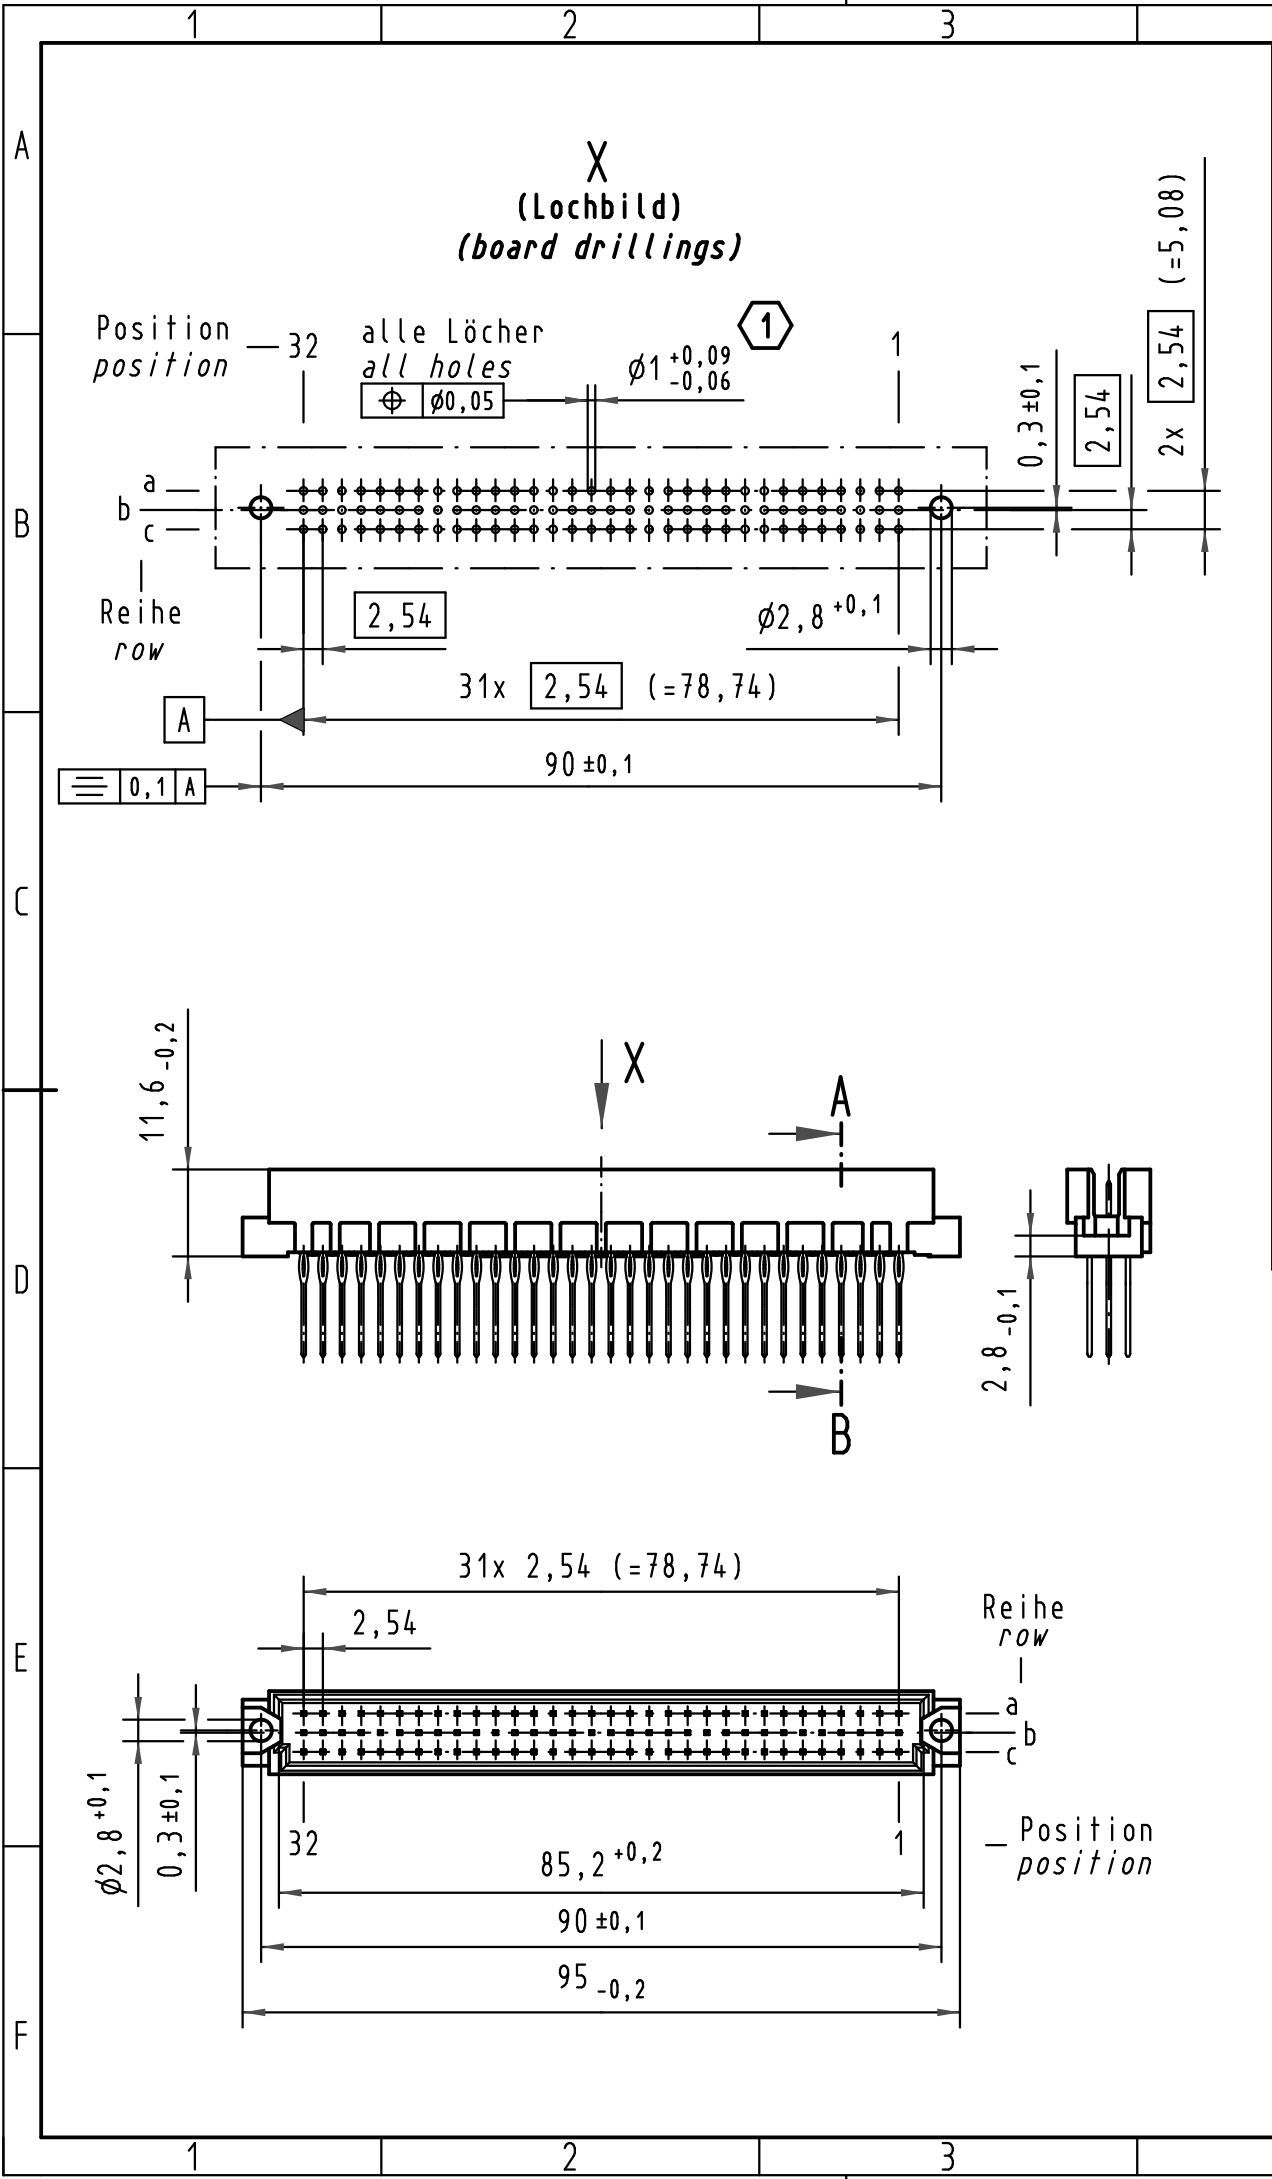

Alle Rechte vorbehalten/ All rights reserved

**1** Für Einpreßverbindung nach IEC 60352-5  
for press-in connection acc. to IEC 60352-5

09 73 196 <u>7</u> 974	3	Au flash over PdNi over Ni
09 73 196 <u>6</u> 974	2	Au flash over PdNi over Ni
Bestell-Nr. part-no.	Anforderungsstufe nach IEC performance level acc. to IEC	Kontaktoberfläche contact plating

All Dimensions in mm Original Size DIN A 3		Techn. Character.			Nicht tolerierte Maßel Free size tolerances IEC 60603-2	
		Dat.	Name	Maßstab/Scale	Bauform R Messerleiste Einpreß 13,0 , 96pol. , Anschluß vergoldet type R male connector press-in 13,0 , 96pol. , termination gold-plated	
		Detail.	15.02.01 Rie.	1:1 (2:1)		
		Insp.	15.02.01 Pa.			
35548	22.07.09	hsv	Stand.			
34650	18.01.08	Hage.			<b>TB 09 73 196 x974</b> Blatt/page	
28736						
Mod.	Dat.	Name	HARTING Electronics GmbH & Co. KG D-32339 ESPELKAMP		Sub.	