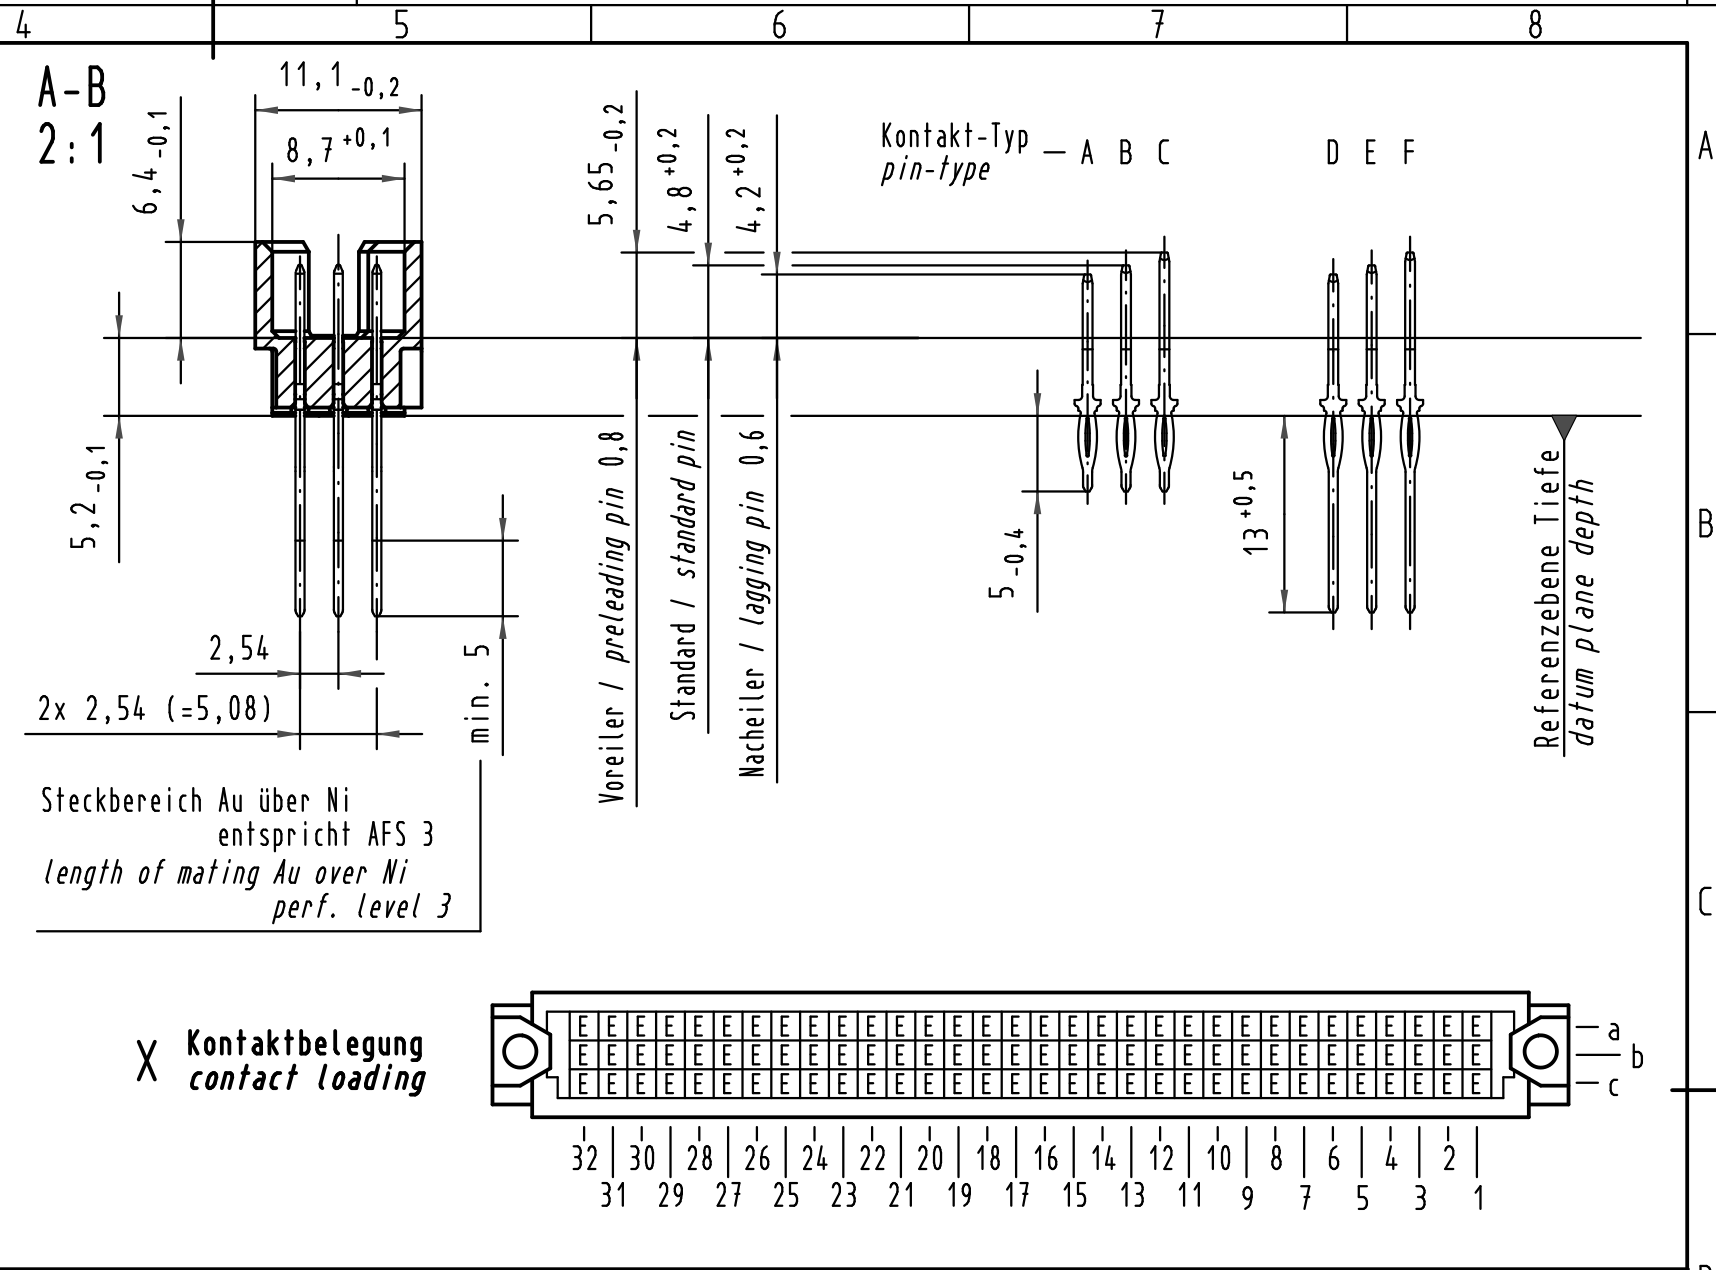

Alle Rechte vorbehalten/ All rights reserved

**1** Für Einpreßverbindung nach IEC 60352-5  
for press-in connection acc. to IEC 60352-5

09 73 196 <u>7</u> 974	3	Au flash over PdNi over Ni
09 73 196 <u>6</u> 974	2	Au flash over PdNi over Ni
Bestell-Nr. part-no.	Anforderungsstufe nach IEC performance level acc. to IEC	Kontaktoberfläche contact plating

All Dimensions in mm Original Size DIN A 3		Techn. Character.			Nicht tolerierte Maßel Free size tolerances IEC 60603-2	
		Dat.	Name	Maßstab/Scale	Bauform R Messerleiste Einpreß 13,0 , 96pol. , Anschluß vergoldet type R male connector press-in 13,0 , 96pol. , termination gold-plated	
		Detail.	15.02.01 Rie.	1:1 (2:1)		
		Insp.	15.02.01 Pa.			
35548	22.07.09	hsv	Stand.			
34650	18.01.08	Hage.			<b>TB 09 73 196 x974</b> Blatt/page	
28736						
Mod.	Dat.	Name	HARTING Electronics GmbH & Co. KG D-32339 ESPELKAMP		Sub.	