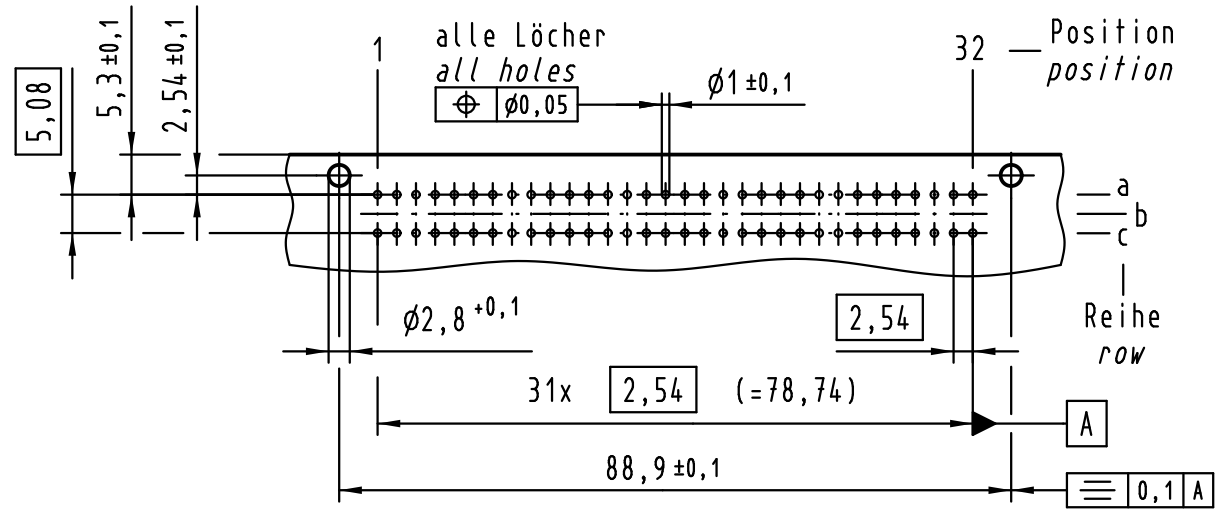

Alle Rechte vorbehalten/ All rights reserved

X
Lochbild
board drillings

Y
Kontaktanordnung
contact arrangement

64 Signal Kontakte
64 signal contacts

☒ = Kontaktposition belegt
= position with contact

☐ = Kontaktposition nicht belegt
= position without contact

Z (2:1)

① weitere Informationen siehe: DS 09 73 220 02 01
further information see: DS 09 73 220 02 01

09 79 264 7801	3
09 79 264 6801	2
Bestell-Nr. part-no.	Anforderungsstufe performance level ①

All Dimensions in mm Original Size DIN A 3			Techn. Character.			Nicht tolerierte Maßel/Free size tolerances IEC 60603-2	
Mod.	Dat.	Name		Dat.	Name	Maßstab/Scale 1:1	har-bus R LM Federleiste Einlöt, 64-polig har-bus R LM female connector solder, 64-pole
36425	23.08.11	Hage.	Detail.	13.09.99	Rie.		
35443	11.11.08	LehT	Insp.	13.09.99	Pa.		
31034	04.06.02	Rie.	Stand.				
27555	04.02.00	Rie.	HARTING Electronics GmbH & Co. KG D-32339 ESPELKAMP				Blatt/page Sub.
26086							

[09231126901](#) [PCN10F-24P-2.54DS\(72\)](#) [004.767](#) [02221602702](#) [024069](#) [602427301412000](#) [013275](#) [691327-1](#) [74670-0732](#) [74680-0340](#)
[75880-0015](#) [76453-0014](#) [86093159ALF](#) [923454](#) [QLC260R](#) [120X10099X](#) [120X10019X](#) [120X10089X](#) [120X10129X](#) [121A10039X](#)
[121A10309X](#) [122A10019X](#) [122A10029X](#) [122A10249X](#) [122A10669X](#) [122A11089X](#) [122A13089X](#) [121B10409X](#) [122A10089X](#)
[122A10129X](#) [122A10349X](#) [122A13359X](#) [1377391-4](#) [DIN-048CPC-SR1-MH](#) [1393583-2](#) [1393726-7](#) [140X10059X](#) [140X10129X](#) [143-1913-](#)
[000](#) [143-1908-000](#) [1484472-1](#) [173052](#) [2110070-1](#) [2110070-2](#) [CBC20T00-008FDS5-0-1-002VR](#) [983-0SE12-12P6](#) [17041102202](#) [172699-](#)
[5036](#) [173051](#) [20](#) [8457096](#) [010](#) [025](#)