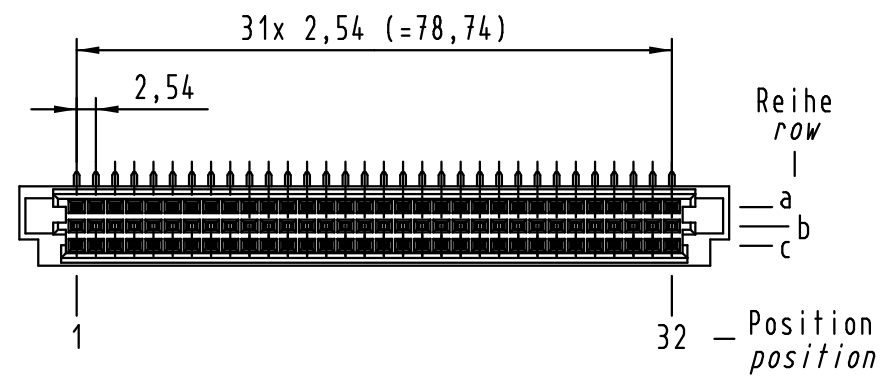

Alle Rechte vorbehalten/ All rights reserved

X
Lochbild
board drillings

Y
Kontaktanordnung
contact arrangement

64 Signal Kontakte
64 signal contacts

☒ = Kontaktposition belegt
= position with contact

☐ = Kontaktposition nicht belegt
= position without contact

Z (2:1)

① weitere Informationen siehe: DS 09 73 220 02 01
further information see: DS 09 73 220 02 01

09 79 264 7801	3
09 79 264 6801	2
Bestell-Nr. part-no.	Anforderungsstufe performance level ①

All Dimensions in mm Original Size DIN A 3			Techn. Character.			Nicht tolerierte Maßel/Free size tolerances IEC 60603-2	
Mod.	Dat.	Name		Dat.	Name	Maßstab/Scale 1:1	har-bus R LM Federleiste Einlöt, 64-polig har-bus R LM female connector solder, 64-pole
36425	23.08.11	Hage.	Detail.	13.09.99	Rie.		
35443	11.11.08	LehT	Insp.	13.09.99	Pa.		
31034	04.06.02	Rie.	Stand.				
27555	04.02.00	Rie.	HARTING Electronics GmbH & Co. KG D-32339 ESPELKAMP				Blatt/page Sub.
26086							