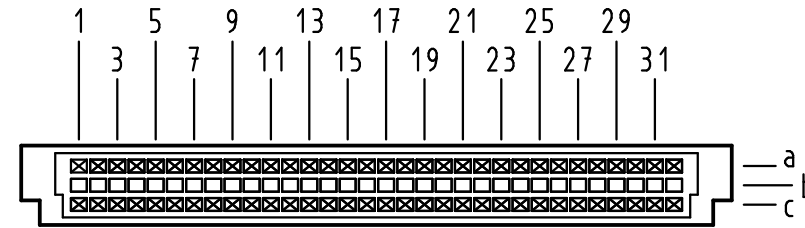

Alle Rechte vorbehalten/ All rights reserved

X
Lochbild
board drillings

Y
Kontaktanordnung
contact arrangement

64 Signal Kontakte
64 signal contacts

☒ = Kontaktposition belegt
= position with contact

☐ = Kontaktposition nicht belegt
= position without contact

Z (2:1)

① weitere Informationen siehe: DS 09 73 220 02 01
further information see: DS 09 73 220 02 01

09 79 264 7801	3
09 79 264 6801	2
Bestell-Nr. part-no.	Anforderungsstufe performance level ①

All Dimensions in mm Original Size DIN A 3			Techn. Character.			Nicht tolerierte Maßel/Free size tolerances IEC 60603-2	
Mod.	Dat.	Name		Dat.	Name	Maßstab/Scale 1:1	har-bus R LM Federleiste Einlöt, 64-polig har-bus R LM female connector solder, 64-pole
36425	23.08.11	Hage.	Detail.	13.09.99	Rie.		
35443	11.11.08	LehT	Insp.	13.09.99	Pa.		
31034	04.06.02	Rie.	Stand.				
27555	04.02.00	Rie.	HARTING Electronics GmbH & Co. KG D-32339 ESPELKAMP				Blatt/page Sub.
26086							