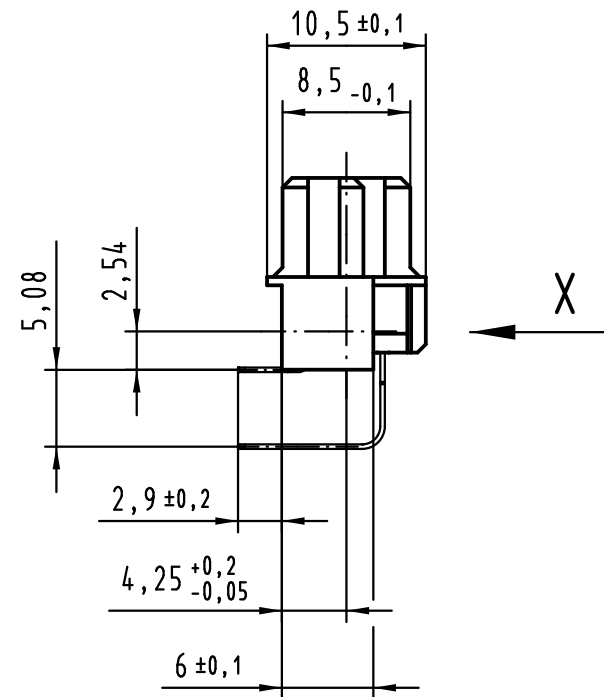

Alle Rechte vorbehalten/ All rights reserved

X
Lochbild
board drillings

Y
Kontaktanordnung
contact arrangement

64 Signal Kontakte
64 signal contacts

☒ = Kontaktposition belegt
= position with contact

☐ = Kontaktposition nicht belegt
= position without contact

Z (2:1)

① weitere Informationen siehe: DS 09 73 220 02 01
further information see: DS 09 73 220 02 01

09 79 264 7801	3
09 79 264 6801	2
Bestell-Nr. part-no.	Anforderungsstufe performance level ①

All Dimensions in mm Original Size DIN A 3			Techn. Character.			Nicht tolerierte Maßel/Free size tolerances IEC 60603-2	
Mod.	Dat.	Name		Dat.	Name	Maßstab/Scale 1:1	har-bus R LM Federleiste Einlöt, 64-polig har-bus R LM female connector solder, 64-pole
36425	23.08.11	Hage.	Detail.	13.09.99	Rie.		
35443	11.11.08	LehT	Insp.	13.09.99	Pa.		
31034	04.06.02	Rie.	Stand.				
27555	04.02.00	Rie.	HARTING Electronics GmbH & Co. KG D-32339 ESPELKAMP				Blatt/page Sub.
26086							

[09231126901](#) [PCN10F-24P-2.54DS\(72\)](#) [004.767](#) [02221602702](#) [024069](#) [602427301412000](#) [013275](#) [691327-1](#) [74670-0732](#) [74680-0340](#)
[75880-0015](#) [76453-0014](#) [86093159ALF](#) [923454](#) [QLC260R](#) [120X10099X](#) [120X10019X](#) [120X10089X](#) [120X10129X](#) [121A10039X](#)
[121A10309X](#) [122A10019X](#) [122A10029X](#) [122A10249X](#) [122A10669X](#) [122A11089X](#) [122A13089X](#) [121B10409X](#) [122A10089X](#)
[122A10129X](#) [122A10349X](#) [122A13359X](#) [1377391-4](#) [DIN-048CPC-SR1-MH](#) [1393583-2](#) [1393726-7](#) [140X10059X](#) [140X10129X](#) [143-1913-](#)
[000](#) [143-1908-000](#) [1484472-1](#) [173052](#) [2110070-1](#) [2110070-2](#) [CBC20T00-008FDS5-0-1-002VR](#) [983-0SE12-12P6](#) [17041102202](#) [172699-](#)
[5036](#) [173051](#) [20](#) [8457096](#) [010](#) [025](#)