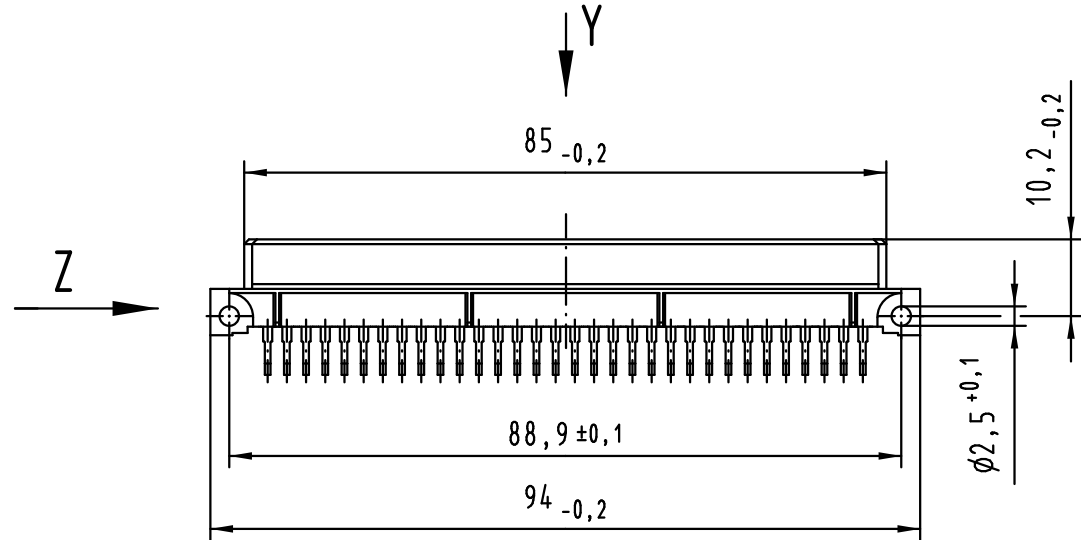

Alle Rechte vorbehalten/ All rights reserved

X
Lochbild
board drillings

Y
Kontaktanordnung
contact arrangement

64 Signal Kontakte
64 signal contacts

☒ = Kontaktposition belegt
= position with contact

☐ = Kontaktposition nicht belegt
= position without contact

Z (2:1)

① weitere Informationen siehe: DS 09 73 220 02 01
further information see: DS 09 73 220 02 01

09 79 264 7801	3
09 79 264 6801	2
Bestell-Nr. part-no.	Anforderungsstufe performance level ①

All Dimensions in mm Original Size DIN A 3			Techn. Character.			Nicht tolerierte Maßel/Free size tolerances IEC 60603-2	
Mod.	Dat.	Name		Dat.	Name	Maßstab/Scale 1:1	har-bus R LM Federleiste Einlöt, 64-polig har-bus R LM female connector solder, 64-pole
36425	23.08.11	Hage.	Detail.	13.09.99	Rie.		
35443	11.11.08	LehT	Insp.	13.09.99	Pa.		
31034	04.06.02	Rie.	Stand.				
27555	04.02.00	Rie.	HARTING Electronics GmbH & Co. KG D-32339 ESPELKAMP				Blatt/page Sub.
26086							