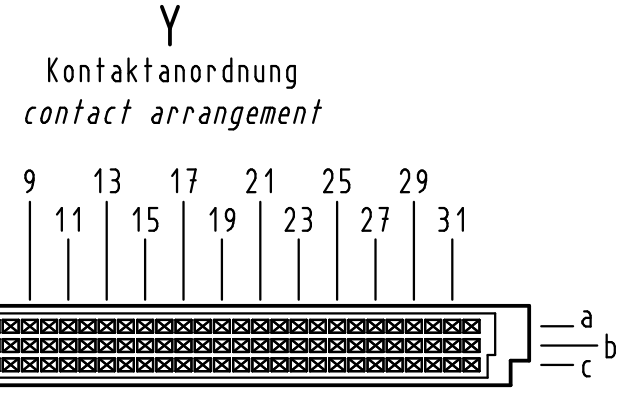

Alle Rechte vorbehalten/ All rights reserved

96 Signal Kontakte  
96 signal contacts

☒ = Kontaktposition belegt  
= position with contact

□ = Kontaktposition nicht belegt  
= position without contact

① weitere Informationen siehe: DS 09 73 220 02 01  
further information see: DS 09 73 220 02 01

09 79 296 7801	3
09 79 296 6801	2
Bestell-Nr. part-no.	Anforderungsstufe performance level ①

All Dimensions in mm Original Size DIN A 3			Techn. Character.			Nicht tolerierte Maß/Free size tolerances IEC 60603-2		
Mod.	Dat.	Name	Dat.	Name	Maßstab/Scale	har-bus R LM Federleiste Einlöt , 96-polig har-bus R LM female connector solder , 96-pole		
36425	23.08.11	Hage.	Detail.	08.09.99	Rie.			1:1
35443	11.11.08	LehT	Insp.	08.09.99	Pa.			
31034	04.06.02	Rie.	Stand.					
27555	04.02.00	Rie.						
26086								
HARTING Electronics GmbH & Co. KG D-32339 ESPELKAMP						TB 09 79 296 x801 Sub.		