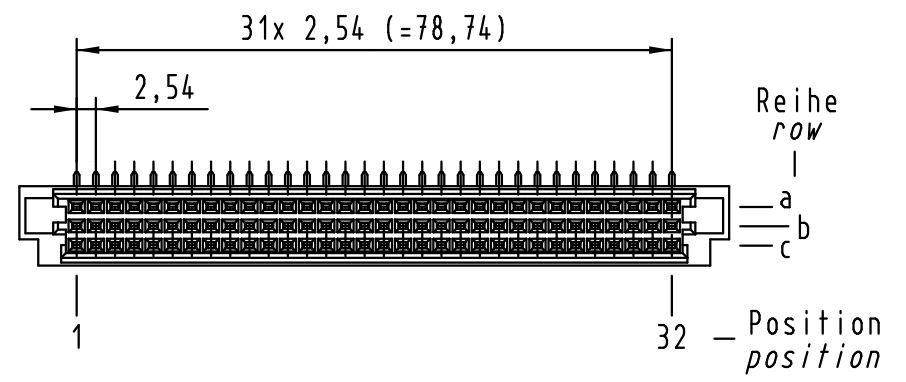

① weitere Informationen siehe: DS 09 73 220 02 01
further information see: DS 09 73 220 02 01

09 79 296 7801	3
09 79 296 6801	2
Bestell-Nr. part-no.	Anforderungsstufe performance level ①

All Dimensions in mm Original Size DIN A 3			Techn. Character.			Nicht tolerierte Maß/Free size tolerances IEC 60603-2		
Mod.	Dat.	Name	Dat.	Name	Maßstab/Scale	har-bus R LM Federleiste Einlöt , 96-polig har-bus R LM female connector solder , 96-pole		
36425	23.08.11	Hage.	Detail.	08.09.99	Rie.			1:1
35443	11.11.08	LehT	Insp.	08.09.99	Pa.			
31034	04.06.02	Rie.	Stand.					
27555	04.02.00	Rie.						
26086								
HARTING Electronics GmbH & Co. KG D-32339 ESPELKAMP						TB 09 79 296 x801 Sub.		

Blatt/ page