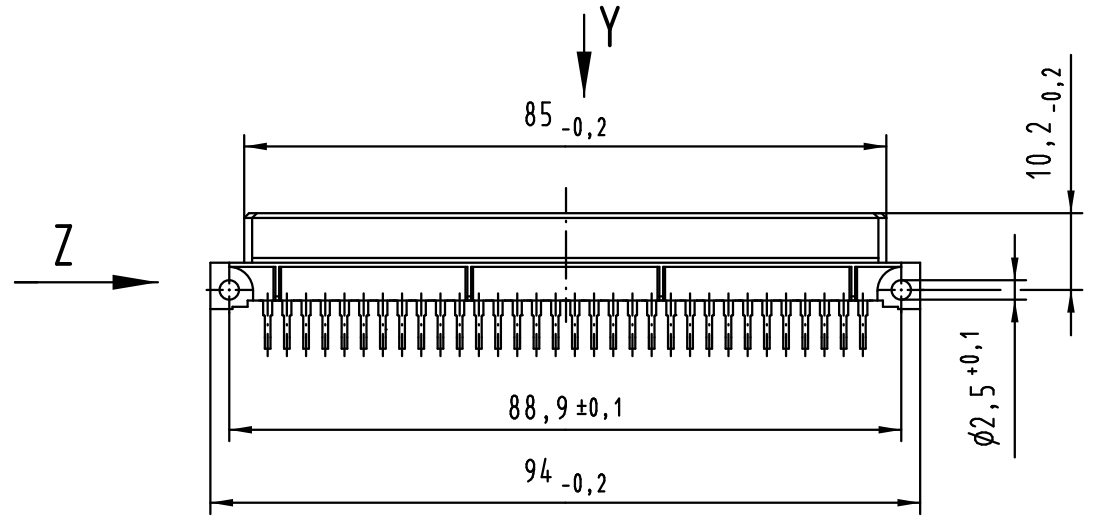

① weitere Informationen siehe: DS 09 73 220 02 01
further information see: DS 09 73 220 02 01

09 79 296 7801	3
09 79 296 6801	2
Bestell-Nr. part-no.	Anforderungsstufe performance level ①

All Dimensions in mm Original Size DIN A 3			Techn. Character.			Nicht tolerierte Maß/Free size tolerances IEC 60603-2		
Mod.	Dat.	Name	Dat.	Name	Maßstab/Scale	har-bus R LM Federleiste Einlöt , 96-polig har-bus R LM female connector solder , 96-pole		
36425	23.08.11	Hage.	Detail.	08.09.99	Rie.			1:1
35443	11.11.08	LehT	Insp.	08.09.99	Pa.			
31034	04.06.02	Rie.	Stand.					
27555	04.02.00	Rie.						
26086								
HARTING Electronics GmbH & Co. KG D-32339 ESPELKAMP						TB 09 79 296 x801 Sub.		

Blatt/ page