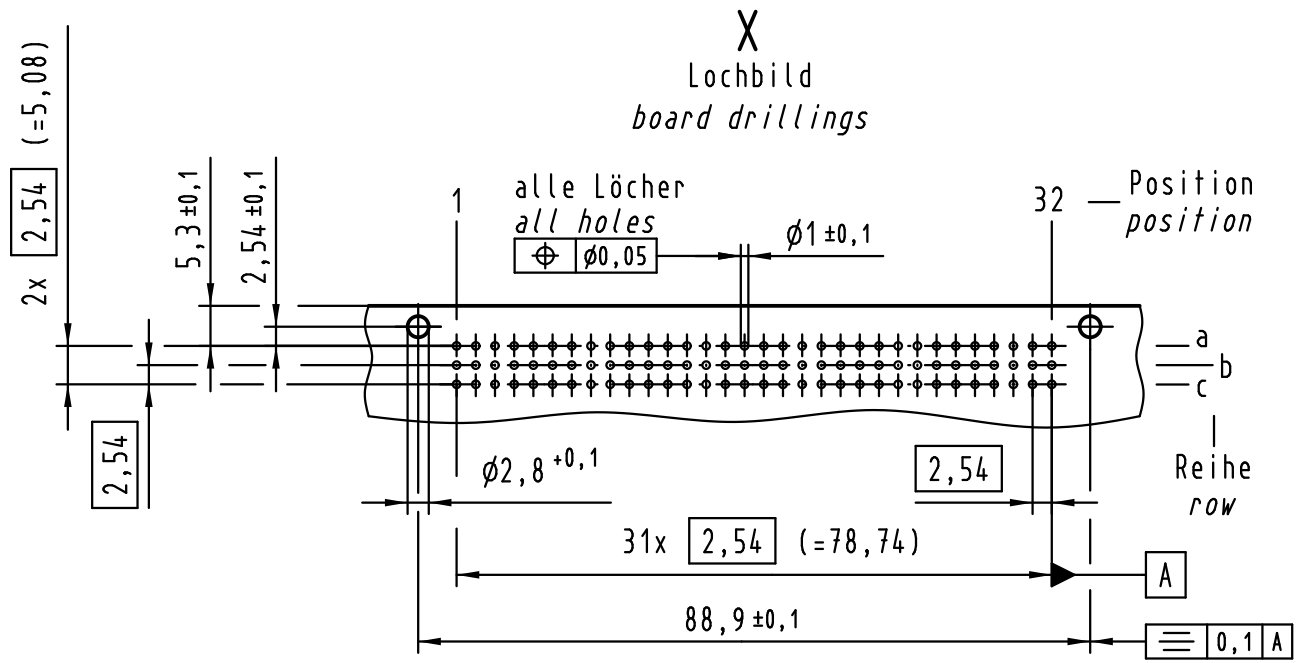

Alle Rechte vorbehalten/ All rights reserved

96 Signal Kontakte
96 signal contacts

☒ = Kontaktposition belegt
= position with contact

□ = Kontaktposition nicht belegt
= position without contact