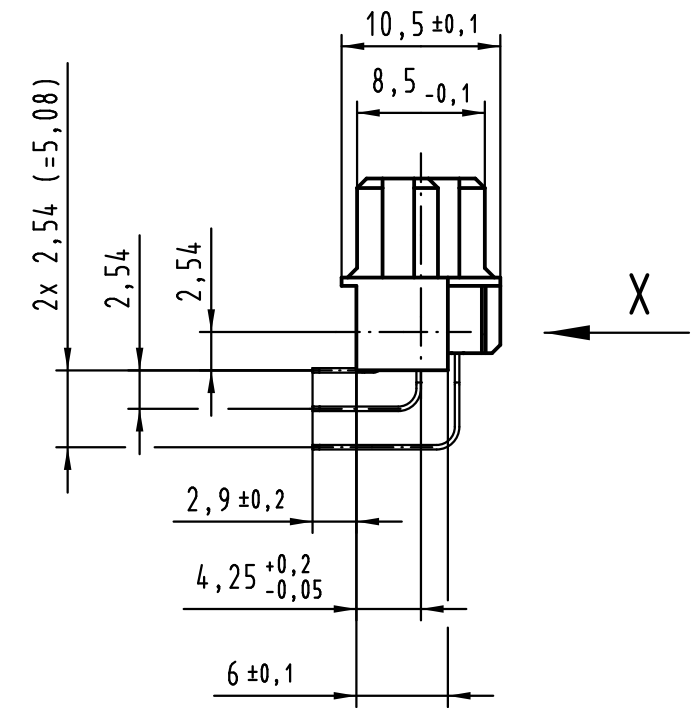

① weitere Informationen siehe: DS 09 73 220 02 01
further information see: DS 09 73 220 02 01

09 79 296 7801	3
09 79 296 6801	2
Bestell-Nr. part-no.	Anforderungsstufe performance level ①

All Dimensions in mm Original Size DIN A 3			Techn. Character.			Nicht tolerierte Maß/Free size tolerances IEC 60603-2		
Mod.	Dat.	Name	Dat.	Name	Maßstab/Scale	har-bus R LM Federleiste Einlöt , 96-polig har-bus R LM female connector solder , 96-pole		
36425	23.08.11	Hage.	Detail.	08.09.99	Rie.			1:1
35443	11.11.08	LehT	Insp.	08.09.99	Pa.			
31034	04.06.02	Rie.	Stand.					
27555	04.02.00	Rie.						
26086								
HARTING Electronics GmbH & Co. KG D-32339 ESPELKAMP						TB 09 79 296 x801 Sub.		

Blatt/ page