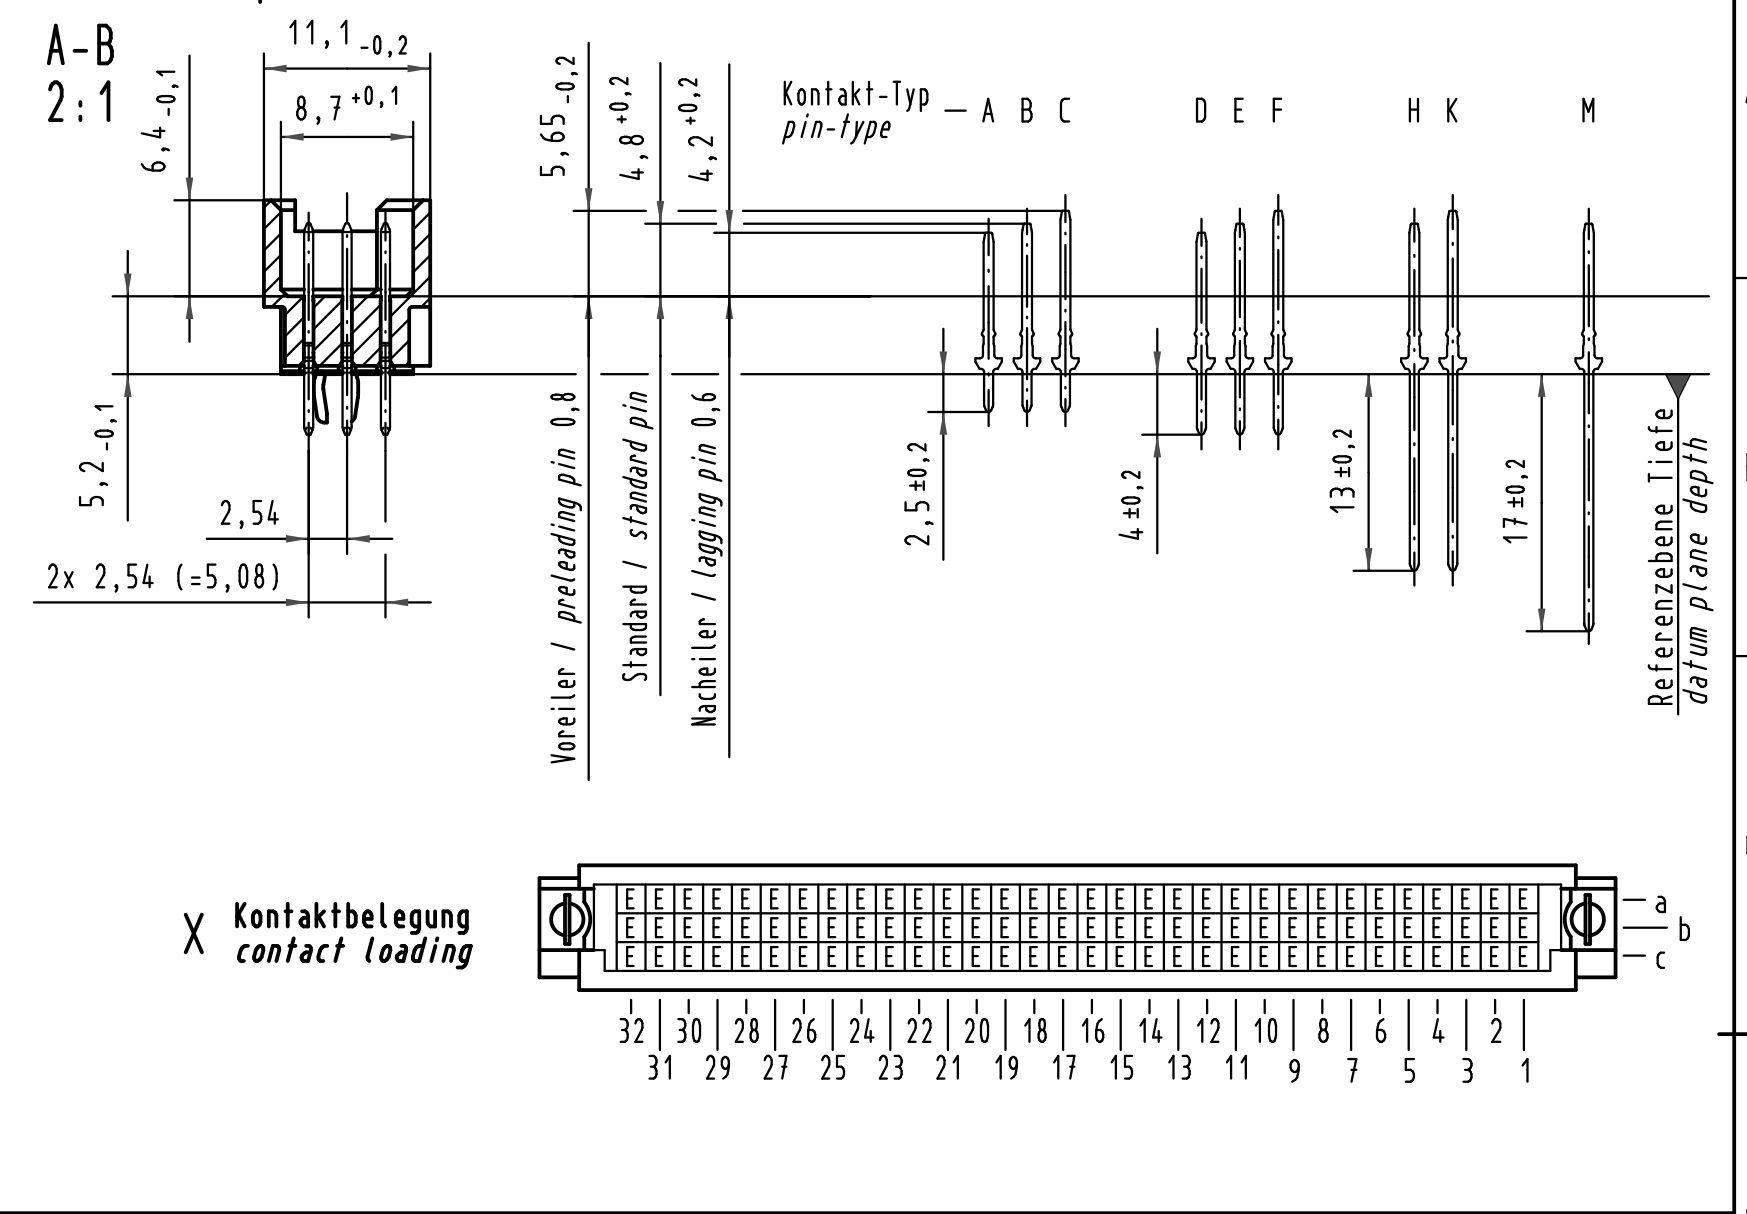

Alle Rechte vorbehalten/ All rights reserved

**X**  
(Lochbild)  
(board drillings)

**Z**  
10:1

Querschnitt der Lötanschlüsse:  
cross-section of solder terminations:

**X** Kontaktbelegung  
contact loading

09 79 396 6903	2	Au flash over PdNi over Ni
Bestell-Nr. part-no.	Anforderungsstufe nach IEC performance level acc. to IEC	Kontaktoberfläche contact plating

 All Dimensions in mm Original Size DIN A 3	Techn. Character.			Nicht tolerierte Maßel/Free size tolerances IEC 60603-2	
	Mod.	Dat.	Name	Dat.	Name
35548	23.07.09	hsv	15.03.01	Rie.	Maßstab/Scale 1:1 2:1 10:1
34650	21.01.08	Hage.	15.03.01	Pa.	
29420					
HARTING Electronics GmbH & Co. KG D-32339 ESPELKAMP					Bauform RL Messerleiste mit Clip Einlöt 4,0 , 96pol. type RL male connector with clip solder 4,0 , 96pol.
				<b>TB 09 79 396 x903</b>	
				Blatt/ page Sub.	