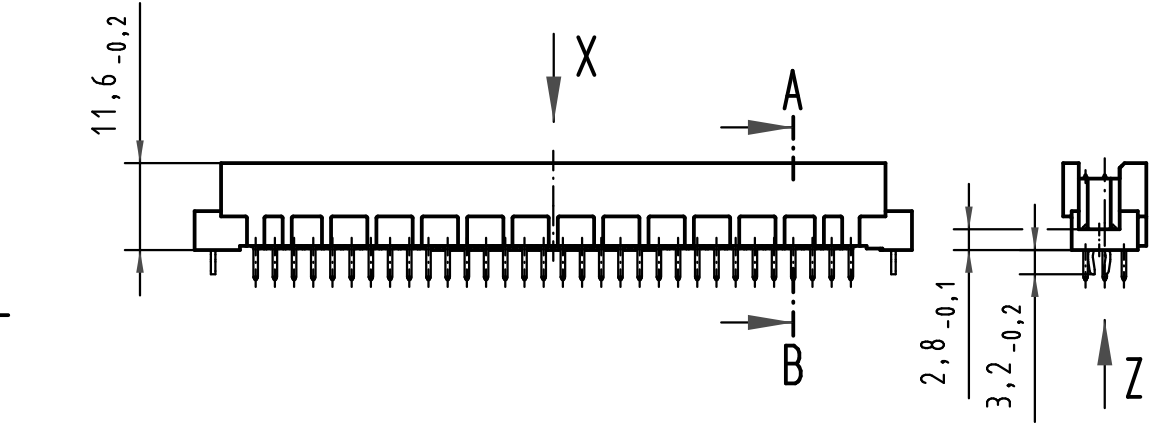

Alle Rechte vorbehalten/ All rights reserved

**X**  
(Lochbild)  
(board drillings)

**Z**  
10:1

Querschnitt der Lötanschlüsse:  
cross-section of solder terminations:

**X** Kontaktbelegung  
contact loading

09 79 396 6903	2	Au flash over PdNi over Ni
Bestell-Nr. part-no.	Anforderungsstufe nach IEC performance level acc. to IEC	Kontaktoberfläche contact plating

 All Dimensions in mm Original Size DIN A 3	Techn. Character.			Nicht tolerierte Maßel/Free size tolerances IEC 60603-2	
	Mod.	Dat.	Name	Dat.	Name
35548	23.07.09	hsv	15.03.01	Rie.	Maßstab/Scale 1:1 2:1 10:1
34650	21.01.08	Hage.	15.03.01	Pa.	
29420					
HARTING Electronics GmbH & Co. KG D-32339 ESPELKAMP					Bauform RL Messerleiste mit Clip Einlöt 4,0 , 96pol. type RL male connector with clip solder 4,0 , 96pol.
				<b>TB 09 79 396 x903</b>	
				Blatt/ page Sub.	