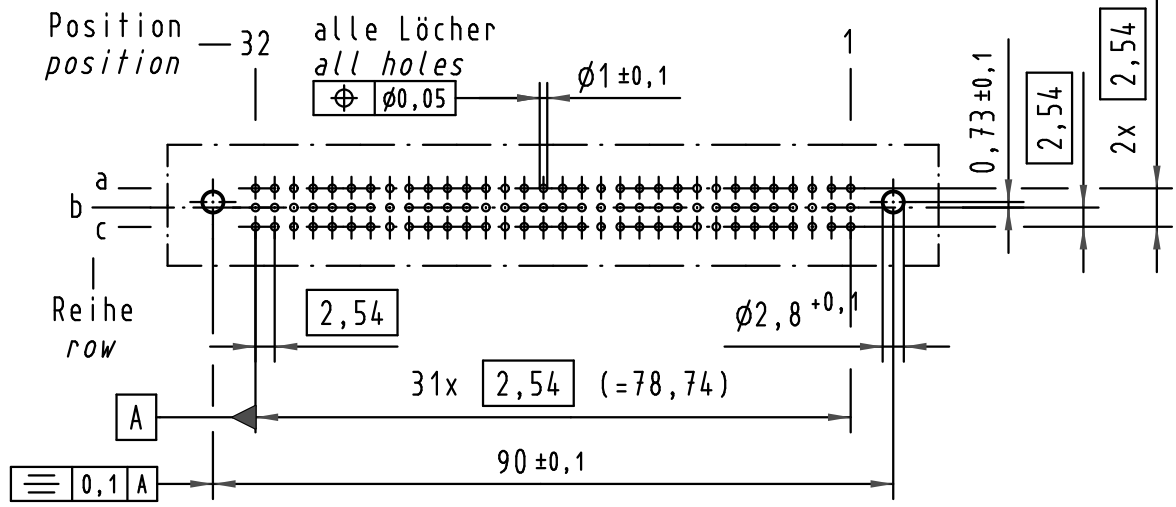

Alle Rechte vorbehalten/ All rights reserved

**X**  
(Lochbild)  
(board drillings)

**Z**  
10:1

Querschnitt der Lötanschlüsse:  
cross-section of solder terminations:

**X** Kontaktbelegung  
contact loading

09 79 396 6903	2	Au flash over PdNi over Ni
Bestell-Nr. part-no.	Anforderungsstufe nach IEC performance level acc. to IEC	Kontaktoberfläche contact plating

 All Dimensions in mm Original Size DIN A 3	Techn. Character.			Nicht tolerierte Maßel/Free size tolerances IEC 60603-2	
	Mod.	Dat.	Name	Dat.	Name
35548	23.07.09	hsv	15.03.01	Rie.	Maßstab/Scale 1:1 2:1 10:1
34650	21.01.08	Hage.	15.03.01	Pa.	
29420					
HARTING Electronics GmbH & Co. KG D-32339 ESPELKAMP					Bauform RL Messerleiste mit Clip Einlöt 4,0 , 96pol. type RL male connector with clip solder 4,0 , 96pol.
				<b>TB 09 79 396 x903</b>	
				Blatt/ page Sub.	