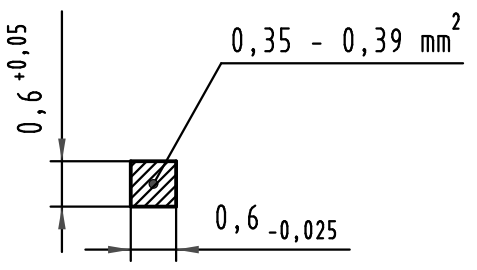

Alle Rechte vorbehalten/ All rights reserved

**X**  
(Lochbild)  
(board drillings)

**Z**  
10:1

Querschnitt der Lötanschlüsse:  
cross-section of solder terminations:

**X** Kontaktbelegung  
contact loading

09 79 396 6903	2	Au flash over PdNi over Ni
Bestell-Nr. part-no.	Anforderungsstufe nach IEC performance level acc. to IEC	Kontaktoberfläche contact plating

 All Dimensions in mm Original Size DIN A 3	Techn. Character.			Nicht tolerierte Maßel/Free size tolerances IEC 60603-2	
	Mod.	Dat.	Name	Dat.	Name
35548	23.07.09	hsv	15.03.01	Rie.	Maßstab/Scale 1:1 2:1 10:1
34650	21.01.08	Hage.	15.03.01	Pa.	
29420					
HARTING Electronics GmbH & Co. KG D-32339 ESPELKAMP					Bauform RL Messerleiste mit Clip Einlöt 4,0 , 96pol. type RL male connector with clip solder 4,0 , 96pol.
				<b>TB 09 79 396 x903</b>	
				Blatt/ page Sub.	