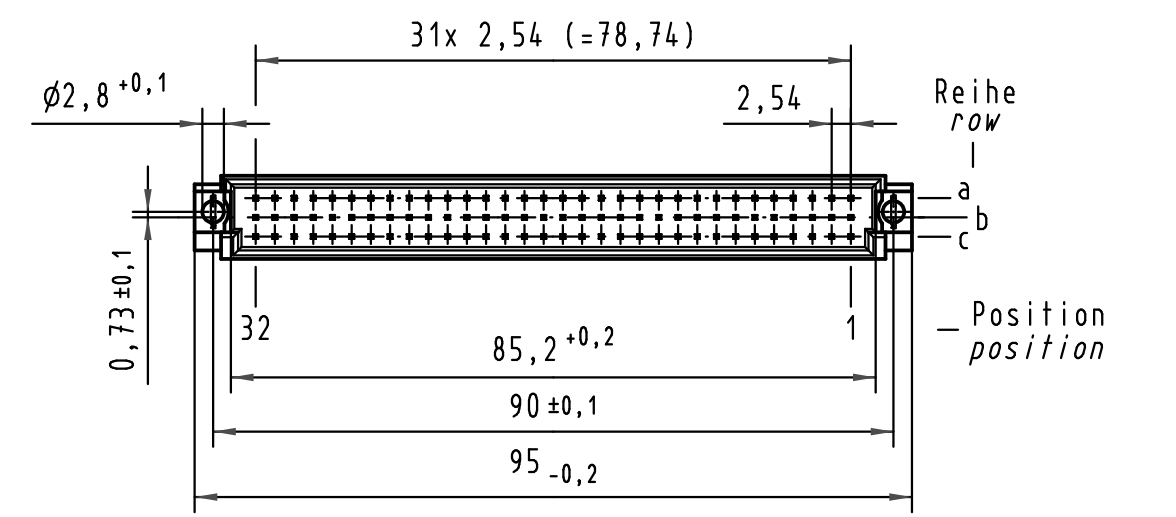

Alle Rechte vorbehalten/ All rights reserved

**X**  
(Lochbild)  
(board drillings)

**Z**  
10:1

Querschnitt der Lötanschlüsse:  
cross-section of solder terminations:

**X** Kontaktbelegung  
contact loading

09 79 396 6903	2	Au flash over PdNi over Ni
Bestell-Nr. part-no.	Anforderungsstufe nach IEC performance level acc. to IEC	Kontaktoberfläche contact plating

 All Dimensions in mm Original Size DIN A 3	Techn. Character.			Nicht tolerierte Maßel/Free size tolerances IEC 60603-2	
	Mod.	Dat.	Name	Dat.	Name
35548	23.07.09	hsv	15.03.01	Rie.	Maßstab/Scale 1:1 2:1 10:1
34650	21.01.08	Hage.	15.03.01	Pa.	
29420					
HARTING Electronics GmbH & Co. KG D-32339 ESPELKAMP					Bauform RL Messerleiste mit Clip Einlöt 4,0 , 96pol. type RL male connector with clip solder 4,0 , 96pol.
				<b>TB 09 79 396 x903</b>	
				Blatt/ page Sub.	