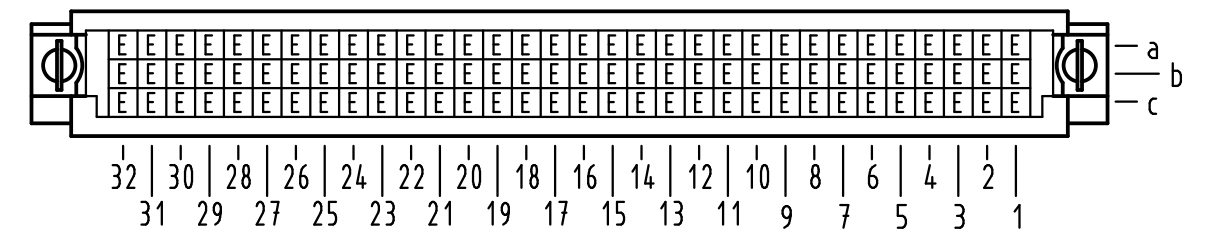

Alle Rechte vorbehalten/ All rights reserved

**X**  
(Lochbild)  
(board drillings)

**Z**  
10:1

Querschnitt der Lötanschlüsse:  
cross-section of solder terminations:

**X** Kontaktbelegung  
contact loading

09 79 396 6903	2	Au flash over PdNi over Ni
Bestell-Nr. part-no.	Anforderungsstufe nach IEC performance level acc. to IEC	Kontaktoberfläche contact plating

 All Dimensions in mm Original Size DIN A 3	Techn. Character.			Nicht tolerierte Maßel/Free size tolerances IEC 60603-2	
	Mod.	Dat.	Name	Dat.	Name
35548	23.07.09	hsv	15.03.01	Rie.	Maßstab/Scale 1:1 2:1 10:1
34650	21.01.08	Hage.	15.03.01	Pa.	
29420					
HARTING Electronics GmbH & Co. KG D-32339 ESPELKAMP					Bauform RL Messerleiste mit Clip Einlöt 4,0 , 96pol. type RL male connector with clip solder 4,0 , 96pol.
				<b>TB 09 79 396 x903</b>	
				Blatt/ page Sub.	