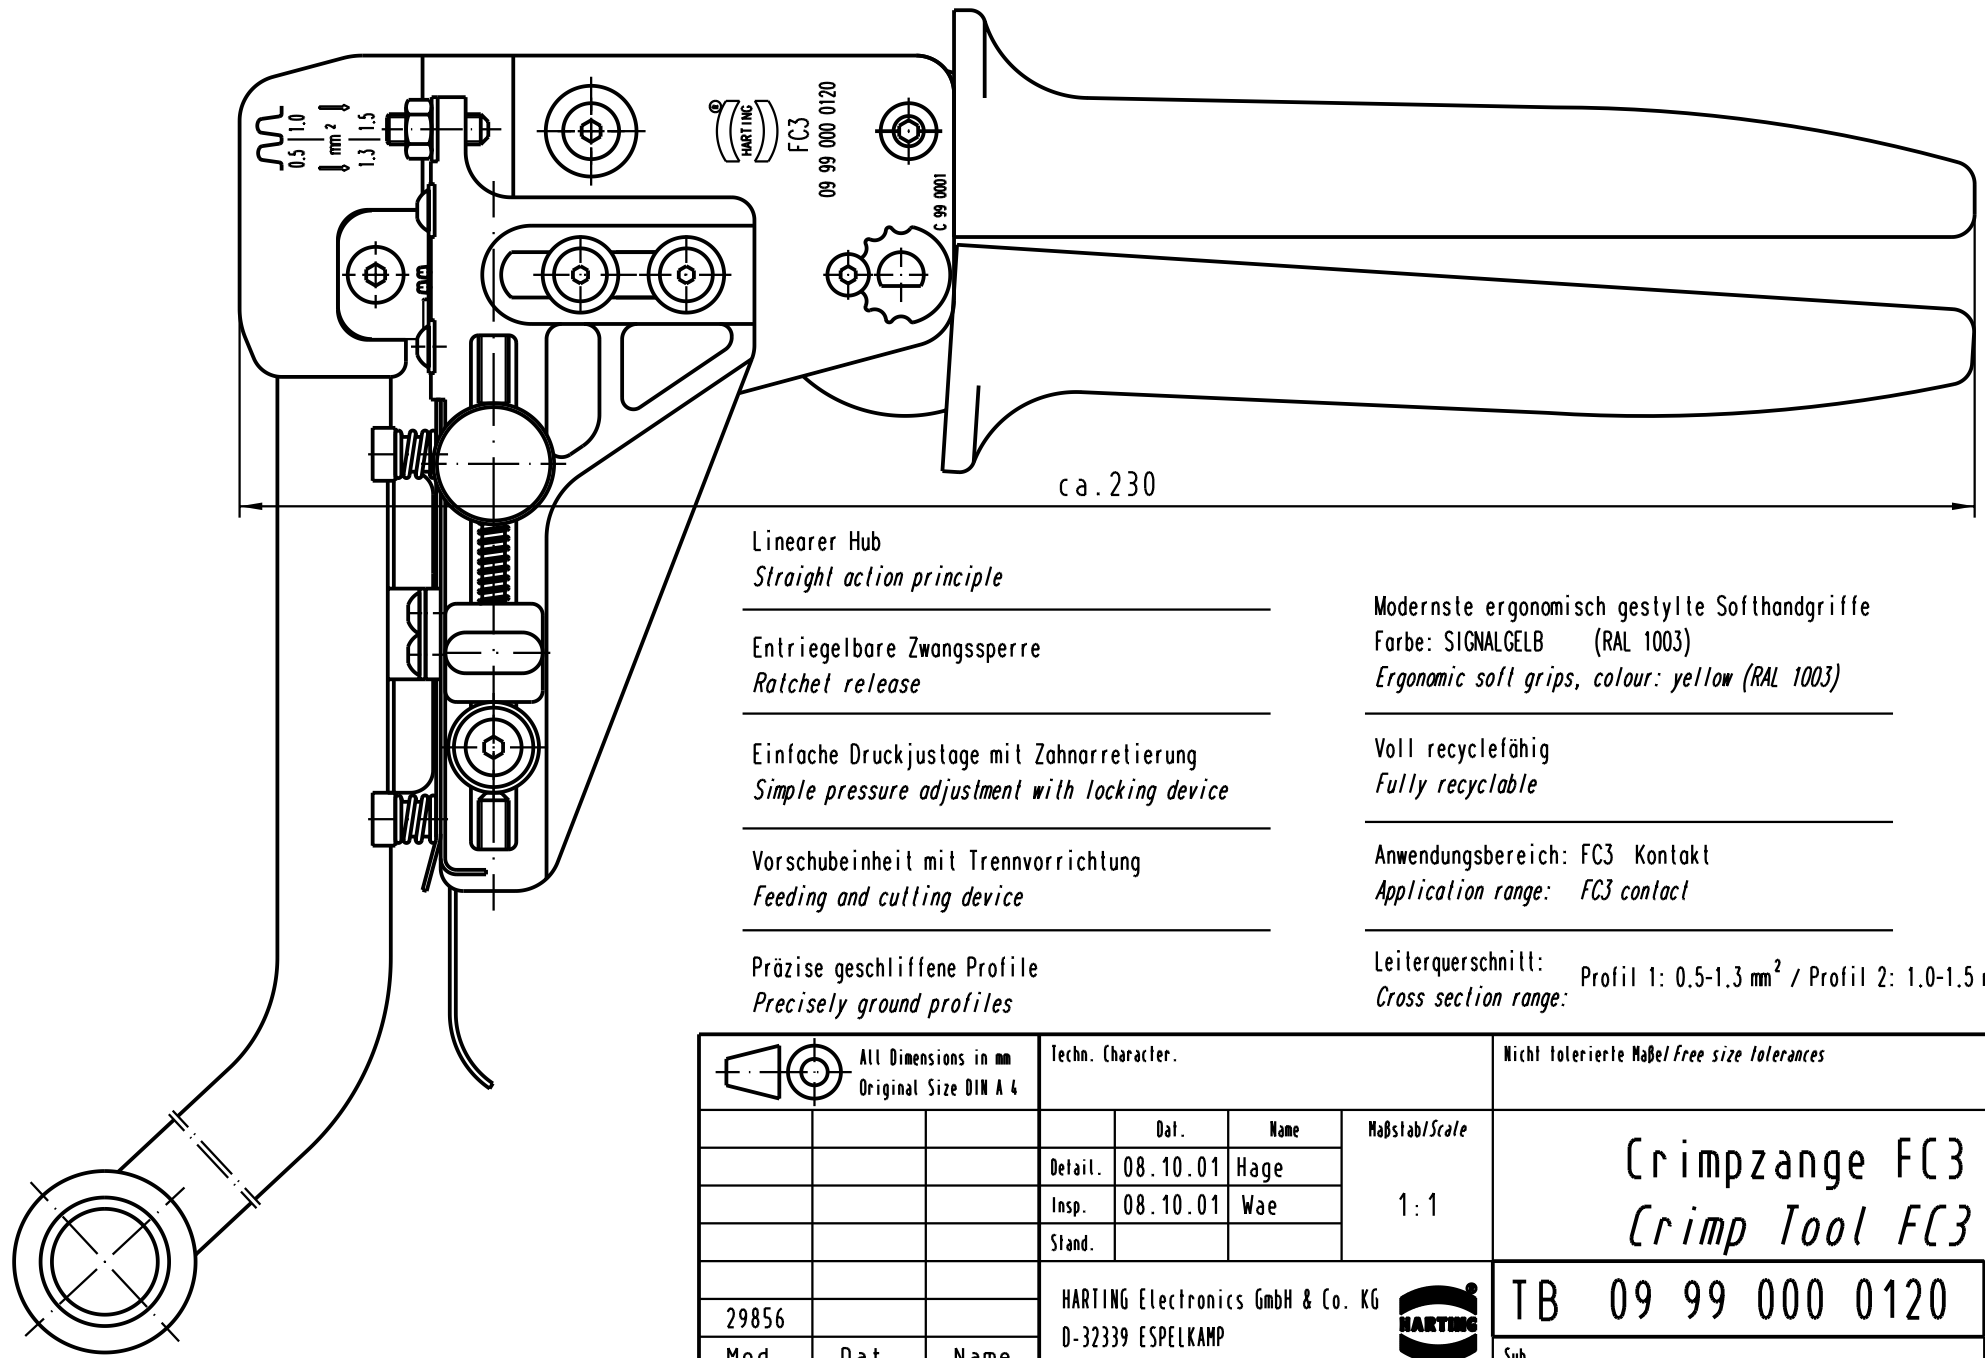

5 4 3 2 1

D  
C  
B  
A

Linearer Hub  
Straight action principle

Entriegelbare Zwangssperre  
Ratchet release

Einfache Druckjustage mit Zahnarretierung  
Simple pressure adjustment with locking device

Vorschubeinheit mit Trennvorrichtung  
Feeding and cutting device

Präzise geschliffene Profile  
Precisely ground profiles

Modernste ergonomisch gestylte Softhandgriffe  
Farbe: SIGNALGELB (RAL 1003)  
Ergonomic soft grips, colour: yellow (RAL 1003)

Voll recyclefähig  
Fully recyclable

Anwendungsbereich: FC3 Kontakt  
Application range: FC3 contact

Leiterquerschnitt: Profil 1: 0.5-1.3 mm<sup>2</sup> / Profil 2: 1.0-1.5 mm<sup>2</sup>  
Cross section range:

 All Dimensions in mm Original Size DIN A 4		Techn. Character.			Nicht tolerierte Maßel/Free size tolerances	
			Dat.	Name	Maßstab/Scale 1:1	Crimpzange FC3 Crimp Tool FC3
		Detail.	08.10.01	Hage		
		Insp.	08.10.01	Wae		
		Stand.				
29856		HARTING Electronics GmbH & Co. KG			 TB 09 99 000 0120	Blatt/page
Mod.	Dat.	Name	D-32339 ESPELKAMP			