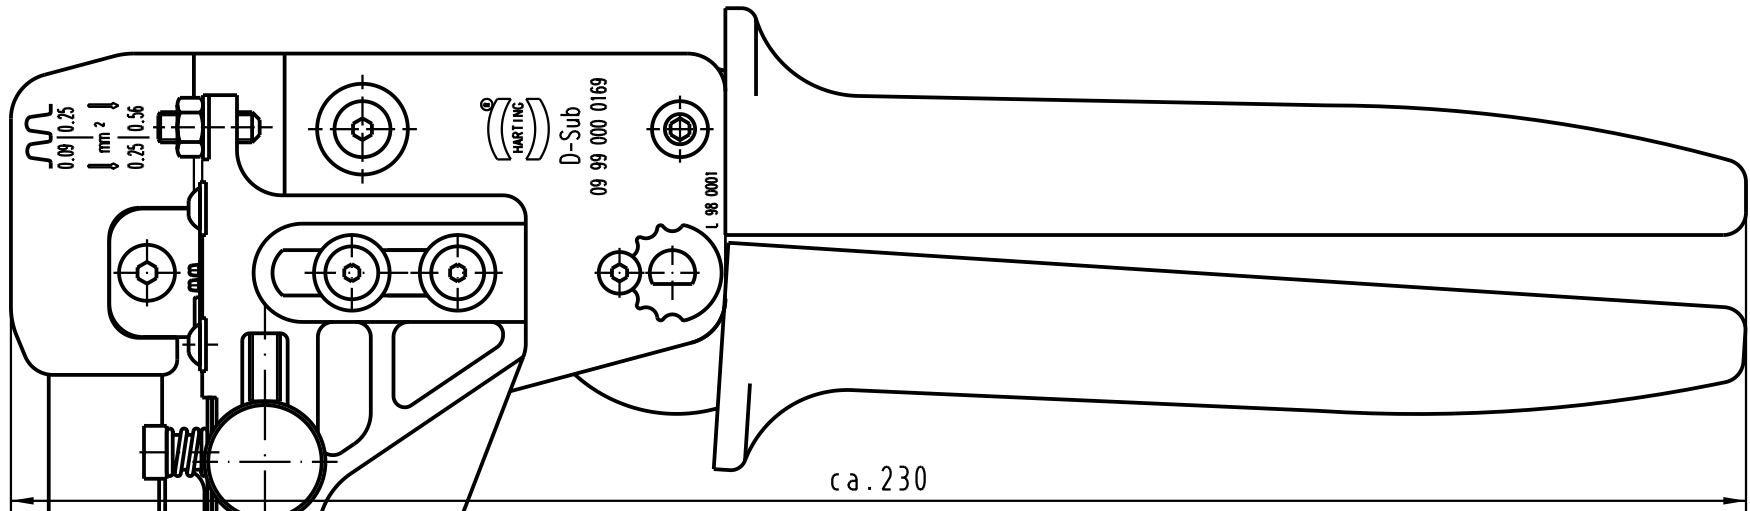

5

4

3

2

1

Linearer Hub
Straight action principle

Entriegelbare Zwangssperre
Ratchet release

Einfache Druckjustage mit Zahnarretierung
Simple pressure adjustment with locking device

Vorschubeinheit mit Trennvorrichtung
Feeding and cutting device

Präzise geschliffene Profile
Precisely ground profiles

Modernste ergonomisch gestylte Softhandgriffe
Farbe: SIGNALGELB (RAL 1003)
Ergonomic soft grips, colour: yellow (RAL 1003)

Voll recyclefähig
Fully recyclable

Anwendungsbereich: D-Sub Kontakt
Application range: D-Sub contact

Leiterquerschnitt: Profil 1: 0.09-0.25mm² / Profil 2: 0.25-0.56mm²
Cross section range:

 All Dimensions in mm Original Size DIN A 4		Techn. Character.			Nicht tolerierte Maße/ Free size tolerances		
Mod.	Dat.	Name	Dat.	Name	Maßstab/Scale 1:1	Crimpzange D-Sub für Kontaktrolle <i>Crimp-Tool D-Sub for Reelcontact</i>	
			Detail.	09.10.01			Hage
			Insp.	09.10.01			Wae
			Stand.				
29856			HARTING Electronics GmbH & Co. KG			TB 09 99 000 0169	
			D-32339 ESPELKAMP				
						Blatt/ page	
			Sub.				