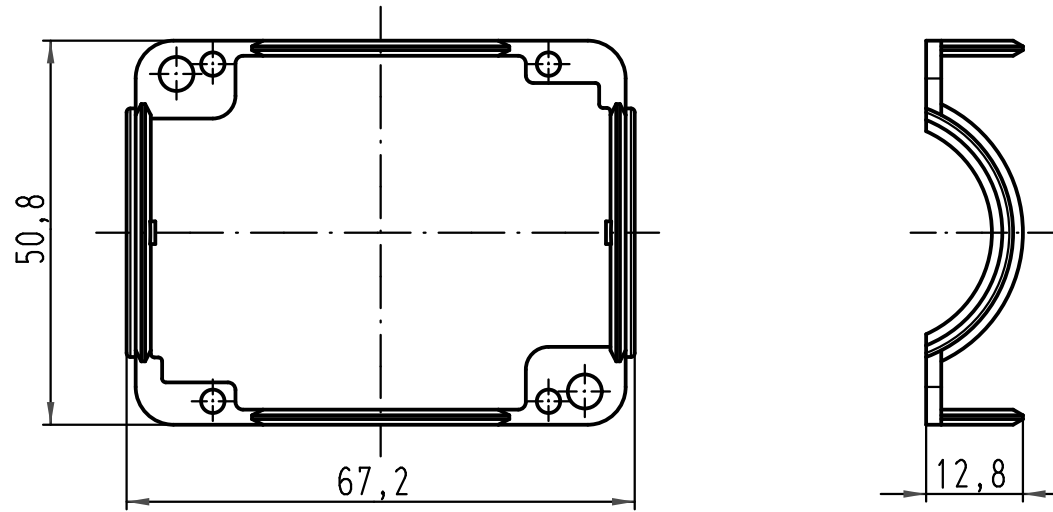

1 2 3 4 5 6

A

B

C

D

All Dimensions in mm Original Size DIN A 4		Techn. Character.			Nicht tolerierte Maße/ Free size tolerances	
			Dat.	Name	Maßstab/ Scale  1:1	<b>Formgummidichtung/ gasket</b> Han-Yellock 30
		Detail.	15.01.10	Ho		
		Insp.		SP		
		Stand.				
A			HARTING Electric GmbH & Co. KG			<b>TB 11 00 300 9502</b>
Mod.	Dat.	Name	D-32339 Espelkamp			
					Sub.	Blatt/ page