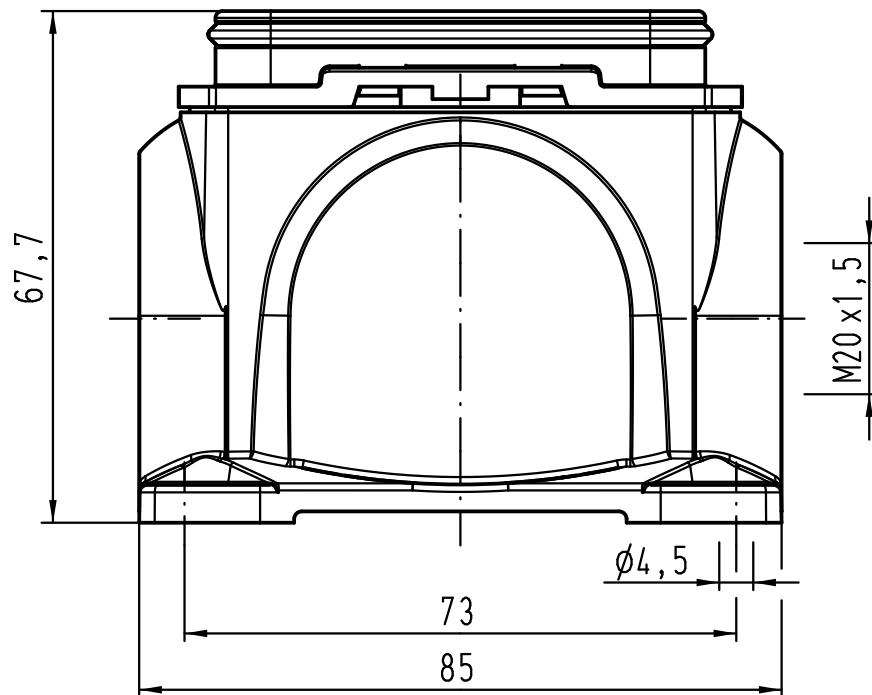

1 2 3 4 5 6

A

B

C

D

All Dimensions in mm Original Size DIN A 4		Techn. Character.			Nicht tolerierte Maße! Free size tolerances	
			Dat.	Name	Maßstab/ Scale <b>1:1</b>	<b>Han Yellock 30</b> Sockelgehäuse 1xM20 housing surface mounting 1xM20
			Detail.	28.03.12 Ho		
			Insp.	Bei		
			Stand.			
A			HARTING Electric GmbH & Co. KG			<b>TB 11 12 300 1210</b> Sub.
Mod.	Dat.	Name	D-32339 Espelkamp			
						Blatt/ page