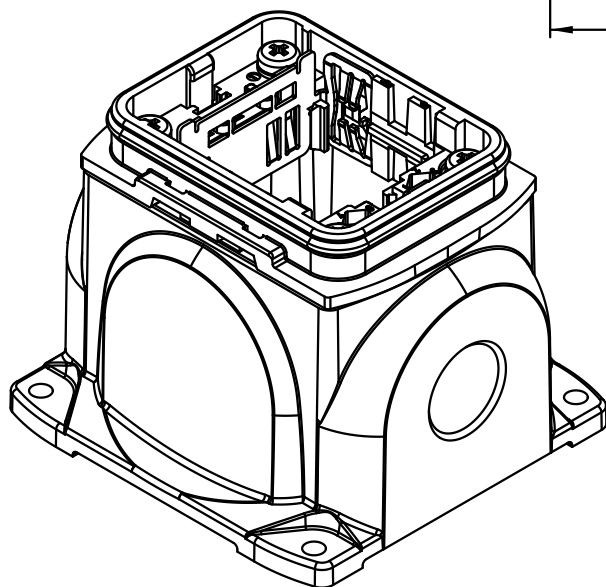

1 2 3 4 5 6

A

B

C

D

All Dimensions in mm Original Size DIN A 4		Techn. Character.			Nicht tolerierte Maße! Free size tolerances	
			Dat.	Name	Maßstab/ Scale <b>1:1</b>	<b>Han Yellock 30</b> Sockelgehäuse 1xM20 housing surface mounting 1xM20
			Detail.	28.03.12 Ho		
			Insp.	Bei		
			Stand.			
A			HARTING Electric GmbH & Co. KG			<b>TB 11 12 300 1210</b> Sub.
Mod.	Dat.	Name	D-32339 Espelkamp			
						Blatt/ page