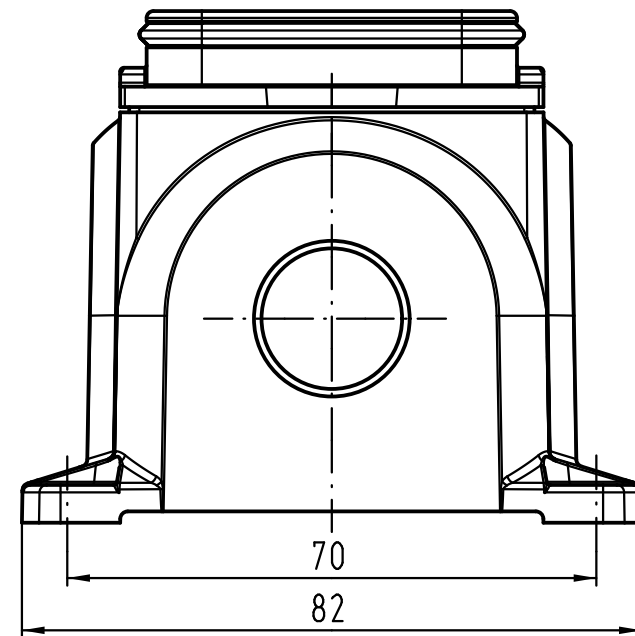

1 2 3 4 5 6

A

B

C

D

All Dimensions in mm Original Size DIN A 4		Techn. Character.			Nicht tolerierte Maße! Free size tolerances	
			Dat.	Name	Maßstab/ Scale <b>1:1</b>	<b>Han Yellock 30</b> Sockelgehäuse 1xM20 housing surface mounting 1xM20
			Detail.	28.03.12 Ho		
			Insp.	Bei		
			Stand.			
A			HARTING Electric GmbH & Co. KG			<b>TB 11 12 300 1210</b> Sub.
Mod.	Dat.	Name	D-32339 Espelkamp			
						Blatt/ page