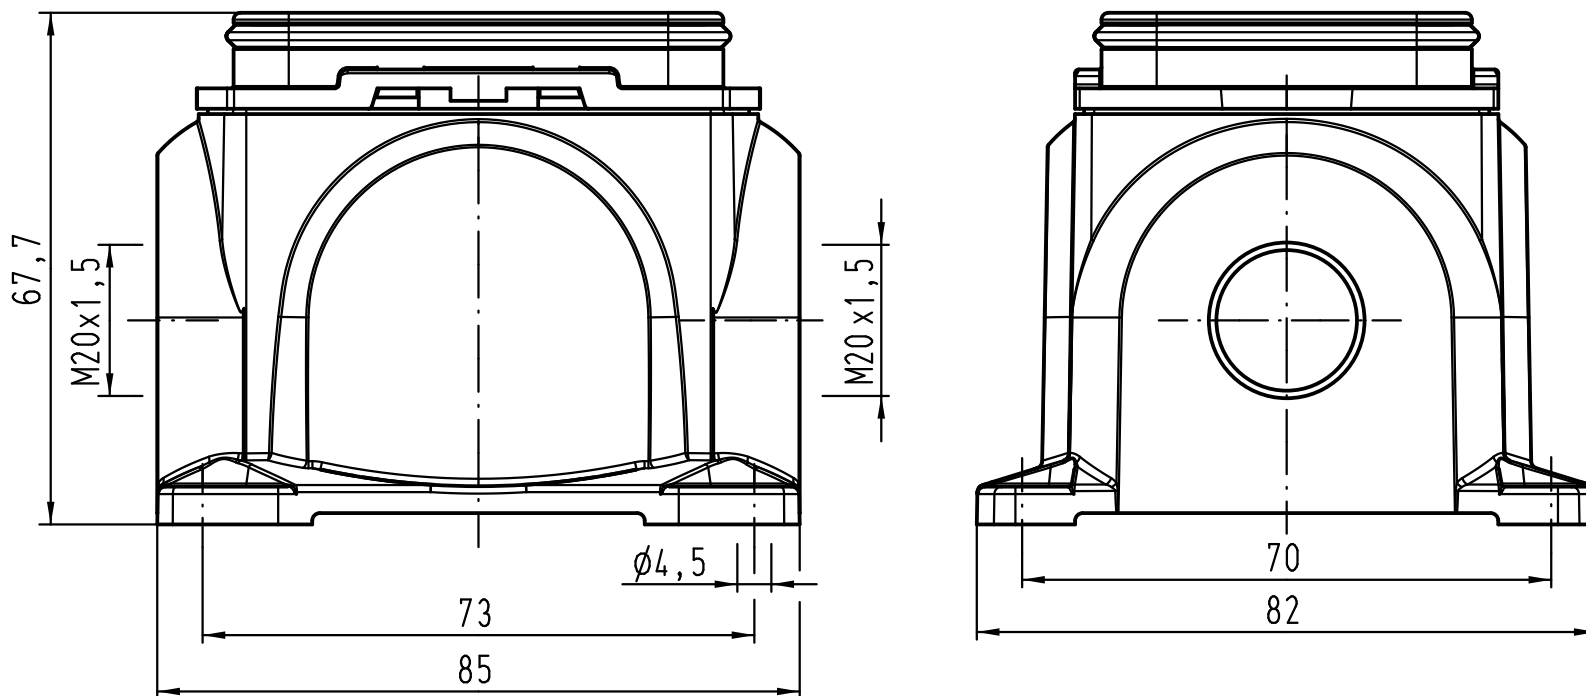

1 2 3 4 5 6

A

B

C

D

All Dimensions in mm Original Size DIN A 4		Techn. Character.			Nicht tolerierte Maße! Free size tolerances		
			Dat.	Name	Maßstab/Scale 1:1	Han Yellock 30 Sockelgehäuse 2xM20 <i>housing surface mounting 2xM20</i>	
			Detail.	28.03.12			Ho
			Insp.				Bei
			Stand.				
A			HARTING Electric GmbH & Co. KG			TB 11 12 300 1214 Sub.	
Mod.	Dat.	Name	D-32339 Espelkamp				
						Blatt/ page	