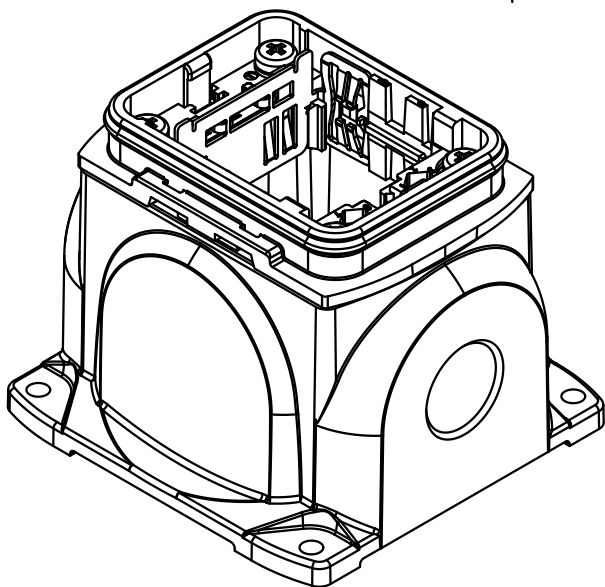

1 2 3 4 5 6

A

B

C

D

All Dimensions in mm Original Size DIN A 4		Techn. Character.			Nicht tolerierte Maße! Free size tolerances		
			Dat.	Name	Maßstab/Scale 1:1	Han Yellock 30 Sockelgehäuse 2xM20 <i>housing surface mounting 2xM20</i>	
			Detail.	28.03.12			Ho
			Insp.				Bei
			Stand.				
A			HARTING Electric GmbH & Co. KG			TB 11 12 300 1214 Sub.	
Mod.	Dat.	Name	D-32339 Espelkamp				
						Blatt/ page	