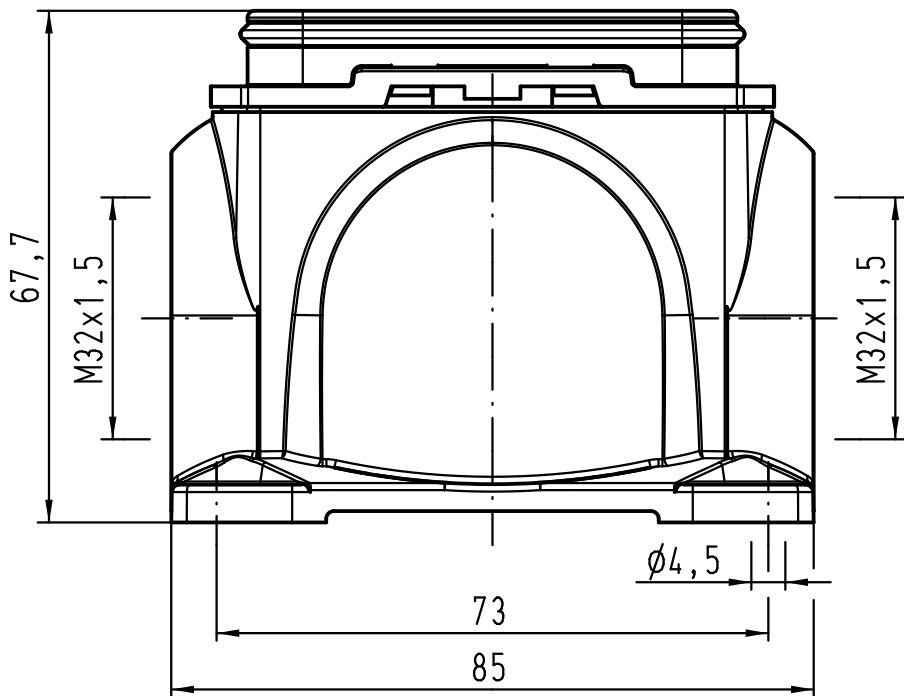

1 2 3 4 5 6

A

B

C

D

All Dimensions in mm Original Size DIN A 4		Techn. Character.			Nicht tolerierte Maße! Free size tolerances		
			Dat.	Name	Maßstab/ Scale  1:1	<b>Han Yellock 30</b> Sockelgehäuse 2xM32 <i>housing surface mounting 2xM32</i>	
			Detail.	28.03.12			Ho
			Insp.				Bei
			Stand.				
A			HARTING Electric GmbH & Co. KG			<b>TB 11 12 300 1216</b> Sub.	
Mod.	Dat.	Name	D-32339 Espelkamp				
						Blatt/ page	