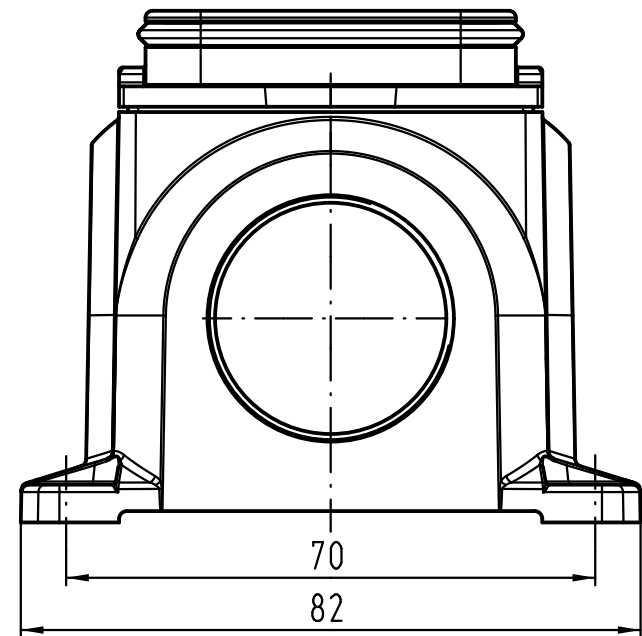

1 2 3 4 5 6

A

B

C

D

All Dimensions in mm Original Size DIN A 4		Techn. Character.			Nicht tolerierte Maße! Free size tolerances		
			Dat.	Name	Maßstab/ Scale  1:1	<b>Han Yellock 30</b> Sockelgehäuse 2xM32 <i>housing surface mounting 2xM32</i>	
			Detail.	28.03.12			Ho
			Insp.				Bei
			Stand.				
A			HARTING Electric GmbH & Co. KG			<b>TB 11 12 300 1216</b> Sub.	
Mod.	Dat.	Name	D-32339 Espelkamp				
						Blatt/ page	