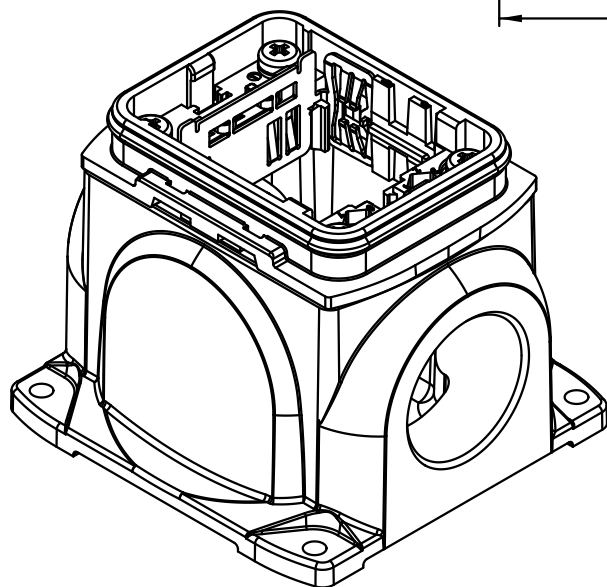

1 2 3 4 5 6

A

B

C

D

All Dimensions in mm Original Size DIN A 4		Techn. Character.			Nicht tolerierte Maße! Free size tolerances		
			Dat.	Name	Maßstab/ Scale  1:1	<b>Han Yellock 30</b> Sockelgehäuse 2xM32 <i>housing surface mounting 2xM32</i>	
			Detail.	28.03.12			Ho
			Insp.				Bei
			Stand.				
A			HARTING Electric GmbH & Co. KG			<b>TB 11 12 300 1216</b> Sub.	
Mod.	Dat.	Name	D-32339 Espelkamp				
						Blatt/ page	