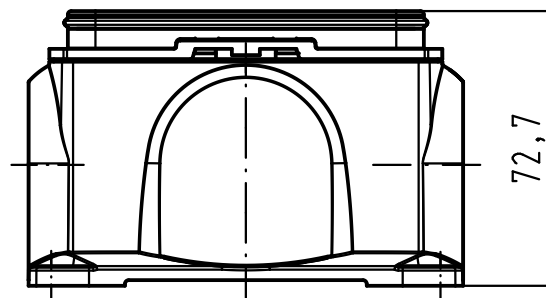

1 2 3 4 5 6

A

B

C

D

		All Dimensions in mm Original Size DIN A 4			Techn. Character.		Nicht tolerierte Maße! Free size tolerances		
			Dat.	Name	Maßstab/Scale  1:2	Han Yellock 60 Sockelgehäuse 1xM25 housing surface mounting 1xM25			
			Detail.	28.03.12					Ho
			Insp.						Bei
			Stand.						
A			HARTING Electric GmbH & Co. KG D-32339 Espelkamp				TB 11 12 600 1211		Blatt/ page
Mod.	Dat.	Name					Sub.		