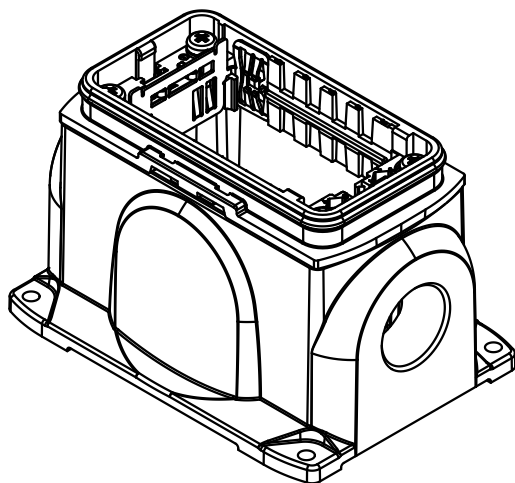

1 2 3 4 5 6

A

B

C

D

		All Dimensions in mm Original Size DIN A 4			Techn. Character.		Nicht tolerierte Maße! Free size tolerances		
			Dat.	Name	Maßstab/Scale  1:2	Han Yellock 60 Sockelgehäuse 1xM25 housing surface mounting 1xM25			
			Detail.	28.03.12					Ho
			Insp.						Bei
			Stand.						
A			HARTING Electric GmbH & Co. KG D-32339 Espelkamp				TB 11 12 600 1211		Blatt/ page
Mod.	Dat.	Name					Sub.		