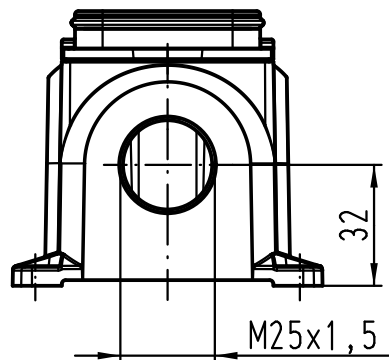

1 2 3 4 5 6

A

B

C

D

		All Dimensions in mm Original Size DIN A 4			Techn. Character.		Nicht tolerierte Maße! Free size tolerances		
			Dat.	Name	Maßstab/Scale  1:2	Han Yellock 60 Sockelgehäuse 1xM25 housing surface mounting 1xM25			
			Detail.	28.03.12					Ho
			Insp.						Bei
			Stand.						
A			HARTING Electric GmbH & Co. KG D-32339 Espelkamp				TB 11 12 600 1211		Blatt/ page
Mod.	Dat.	Name					Sub.		