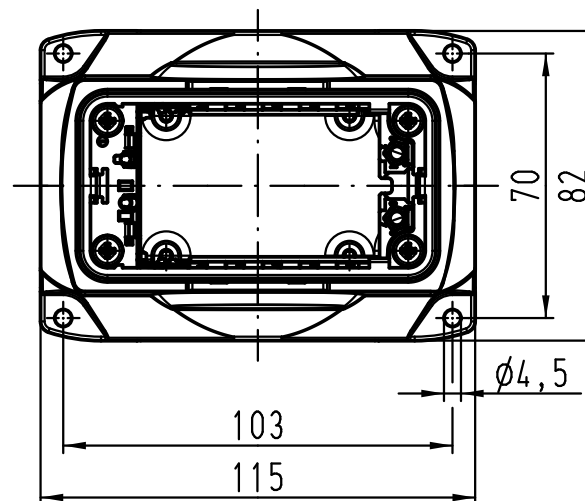

1 2 3 4 5 6

A

B

C

D

		All Dimensions in mm Original Size DIN A 4			Techn. Character.		Nicht tolerierte Maße! Free size tolerances		
			Dat.	Name	Maßstab/Scale  1:2	Han Yellock 60 Sockelgehäuse 1xM25 housing surface mounting 1xM25			
			Detail.	28.03.12					Ho
			Insp.						Bei
			Stand.						
A			HARTING Electric GmbH & Co. KG D-32339 Espelkamp				TB 11 12 600 1211		Blatt/ page
Mod.	Dat.	Name					Sub.		