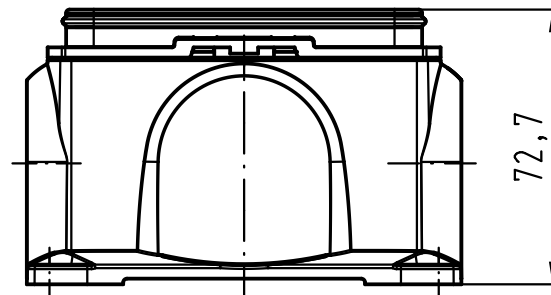

1 2 3 4 5 6

A

B

C

D

		All Dimensions in mm Original Size DIN A 4			Techn. Character.		Nicht tolerierte Maße! Free size tolerances		
			Dat.	Name	Maßstab/Scale 1:2	Han Yellock 60 Sockelgehäuse 1xM32 housing surface mounting 1xM32			
			Detail.	28.03.12					Ho
			Insp.						Bei
			Stand.						
A			HARTING Electric GmbH & Co. KG D-32339 Espelkamp				TB 11 12 600 1212		Blatt/ page
Mod.	Dat.	Name					Sub.		