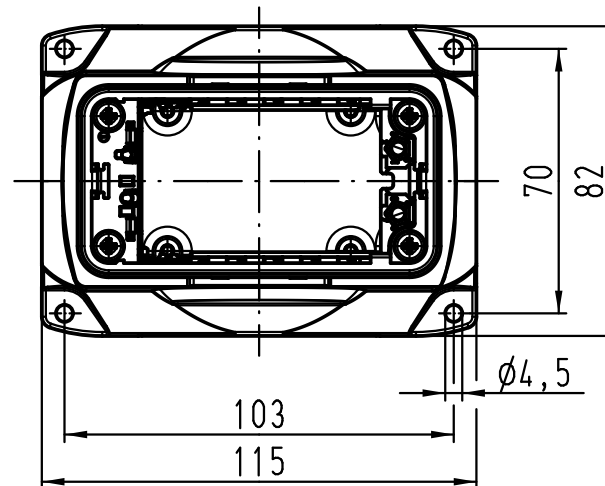

1 2 3 4 5 6

A

B

C

D

		All Dimensions in mm Original Size DIN A 4			Techn. Character.		Nicht tolerierte Maße! Free size tolerances		
			Dat.	Name	Maßstab/Scale 1:2	Han Yellock 60 Sockelgehäuse 1xM32 housing surface mounting 1xM32			
			Detail.	28.03.12					Ho
			Insp.						Bei
			Stand.						
A			HARTING Electric GmbH & Co. KG D-32339 Espelkamp				TB 11 12 600 1212		Blatt/ page
Mod.	Dat.	Name					Sub.		