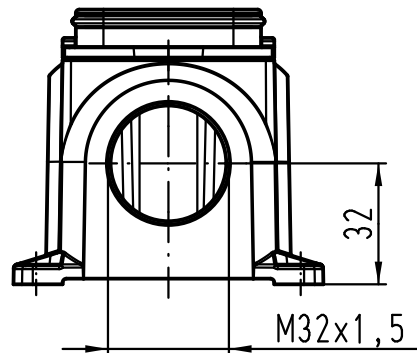

1 2 3 4 5 6

A

B

C

D

		All Dimensions in mm Original Size DIN A 4			Techn. Character.		Nicht tolerierte Maße! Free size tolerances		
			Dat.	Name	Maßstab/Scale 1:2	Han Yellock 60 Sockelgehäuse 1xM32 housing surface mounting 1xM32			
			Detail.	28.03.12					Ho
			Insp.						Bei
			Stand.						
A			HARTING Electric GmbH & Co. KG D-32339 Espelkamp				TB 11 12 600 1212		Blatt/ page
Mod.	Dat.	Name					Sub.		