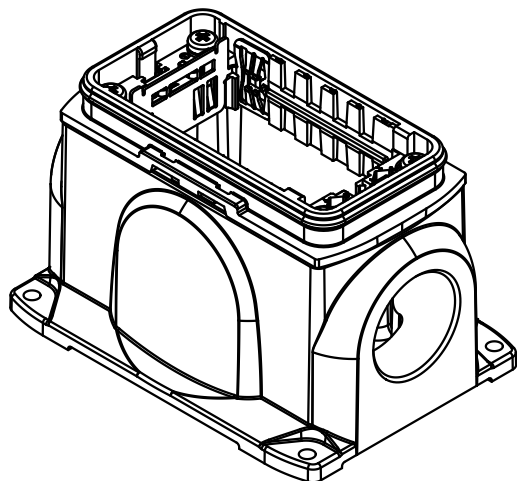

1 2 3 4 5 6

A

B

C

D

		All Dimensions in mm Original Size DIN A 4			Techn. Character.		Nicht tolerierte Maße! Free size tolerances		
			Dat.	Name	Maßstab/Scale 1:2	Han Yellock 60 Sockelgehäuse 1xM32 housing surface mounting 1xM32			
			Detail.	28.03.12					Ho
			Insp.						Bei
			Stand.						
A			HARTING Electric GmbH & Co. KG D-32339 Espelkamp				TB 11 12 600 1212		Blatt/ page
Mod.	Dat.	Name					Sub.		