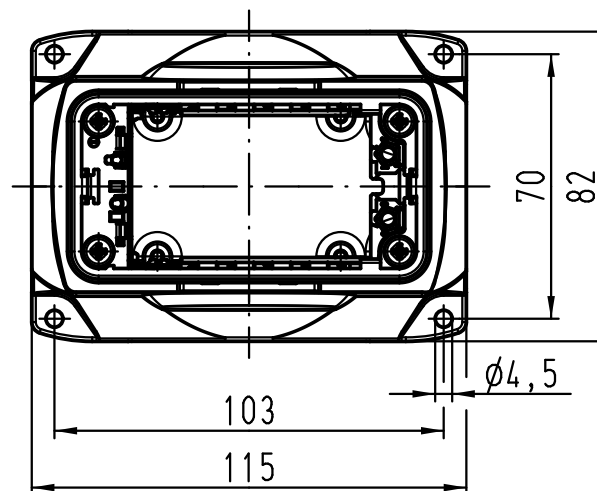

1 2 3 4 5 6

A

B

C

D

All Dimensions in mm Original Size DIN A 4		Techn. Character.			Nicht tolerierte Maße! Free size tolerances		
			Dat.	Name	Maßstab/Scale 1:2	Han Yellock 60 Sockelgehäuse 1xM40 housing surface mounting 1xM40	
			Detail.	28.03.12			Ho
			Insp.				Bei
			Stand.				
A			HARTING Electric GmbH & Co. KG			TB 11 12 600 1213	
Mod.	Dat.	Name	D-32339 Espelkamp				Blatt/ page
						Sub.	