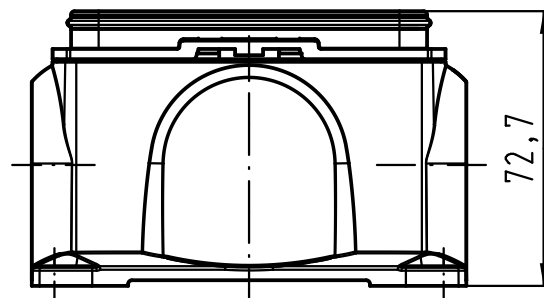

1 2 3 4 5 6

A

B

C

D

All Dimensions in mm Original Size DIN A 4		Techn. Character.			Nicht tolerierte Maße! Free size tolerances		
			Dat.	Name	Maßstab/Scale 1:2	Han Yellock 60 Sockelgehäuse 1xM40 housing surface mounting 1xM40	
			Detail.	28.03.12			Ho
			Insp.				Bei
			Stand.				
A			HARTING Electric GmbH & Co. KG			TB 11 12 600 1213	
Mod.	Dat.	Name	D-32339 Espelkamp				Blatt/ page
						Sub.	