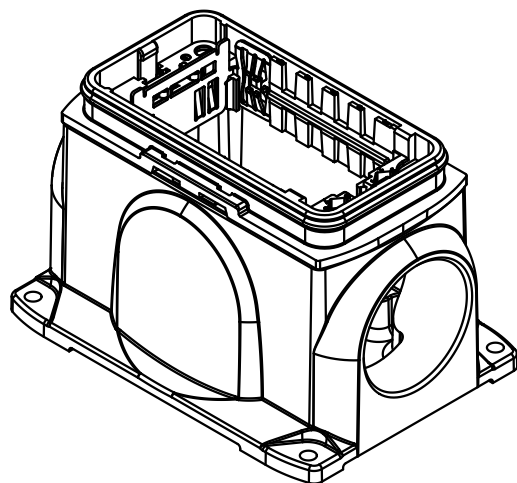

1 2 3 4 5 6

A

B

C

D

All Dimensions in mm Original Size DIN A 4		Techn. Character.			Nicht tolerierte Maße! Free size tolerances		
			Dat.	Name	Maßstab/Scale 1:2	Han Yellock 60 Sockelgehäuse 1xM40 housing surface mounting 1xM40	
			Detail.	28.03.12			Ho
			Insp.				Bei
			Stand.				
A			HARTING Electric GmbH & Co. KG			TB 11 12 600 1213	
Mod.	Dat.	Name	D-32339 Espelkamp				Blatt/ page
						Sub.	