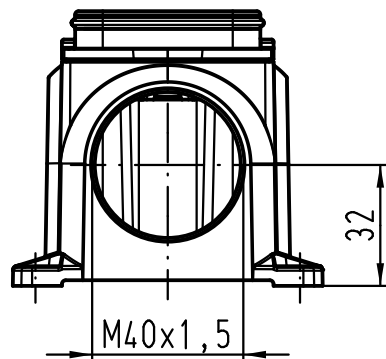

1 2 3 4 5 6

A

B

C

D

All Dimensions in mm Original Size DIN A 4		Techn. Character.			Nicht tolerierte Maße! Free size tolerances		
			Dat.	Name	Maßstab/Scale 1:2	Han Yellock 60 Sockelgehäuse 1xM40 housing surface mounting 1xM40	
			Detail.	28.03.12			Ho
			Insp.				Bei
			Stand.				
A			HARTING Electric GmbH & Co. KG			TB 11 12 600 1213	
Mod.	Dat.	Name	D-32339 Espelkamp				Blatt/ page
						Sub.	