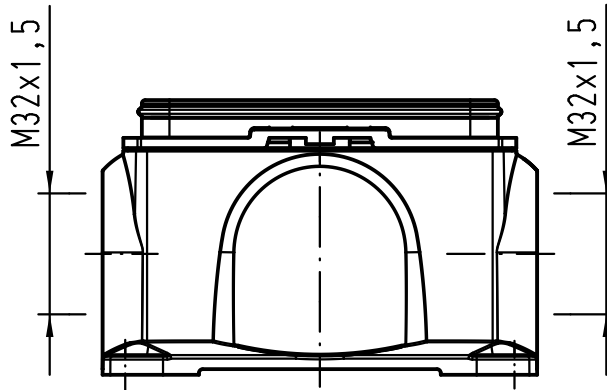

1 2 3 4 5 6

A

B

C

D

All Dimensions in mm Original Size DIN A 4		Techn. Character.			Nicht tolerierte Maße! Free size tolerances		
			Dat.	Name	Maßstab/ Scale	Han Yellock 60 Sockelgehäuse 2xM32 housing surface mounting 2xM32	
			Detail.	28.03.12			Ho
			Insp.				Bei
			Stand.				
A		HARTING Electric GmbH & Co. KG				TB 11 12 600 1216	
Mod.		Dat.		Name			
		D-32339 Espelkamp			Sub.		
						Blatt/ page	