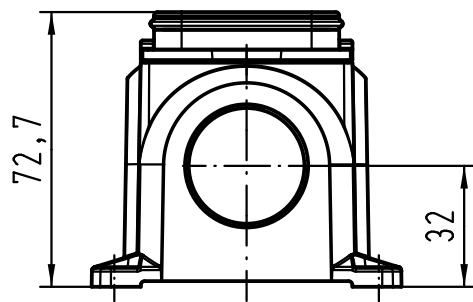

1 2 3 4 5 6

A

B

C

D

All Dimensions in mm Original Size DIN A 4		Techn. Character.			Nicht tolerierte Maße! Free size tolerances		
			Dat.	Name	Maßstab/ Scale	Han Yellock 60 Sockelgehäuse 2xM32 housing surface mounting 2xM32	
			Detail.	28.03.12			Ho
			Insp.				Bei
			Stand.				
A		HARTING Electric GmbH & Co. KG				TB 11 12 600 1216	
Mod.		Dat.		Name			
		D-32339 Espelkamp			Sub.		
						Blatt/ page	