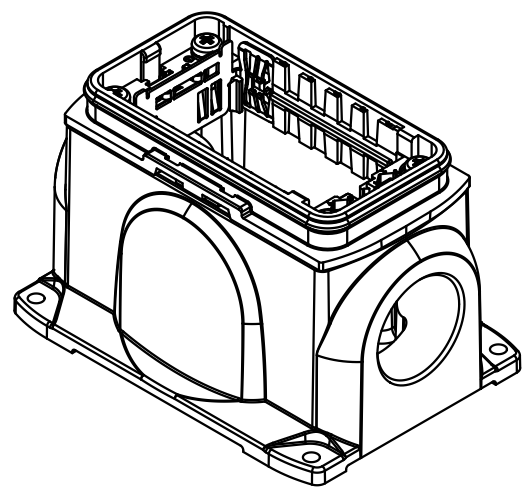

1 2 3 4 5 6

A

B

C

D

All Dimensions in mm Original Size DIN A 4		Techn. Character.			Nicht tolerierte Maße! Free size tolerances		
			Dat.	Name	Maßstab/ Scale	Han Yellock 60 Sockelgehäuse 2xM32 housing surface mounting 2xM32	
			Detail.	28.03.12			Ho
			Insp.				Bei
			Stand.				
A		HARTING Electric GmbH & Co. KG				TB 11 12 600 1216	
Mod.		Dat.		Name			
		D-32339 Espelkamp			Sub.		
						Blatt/ page	