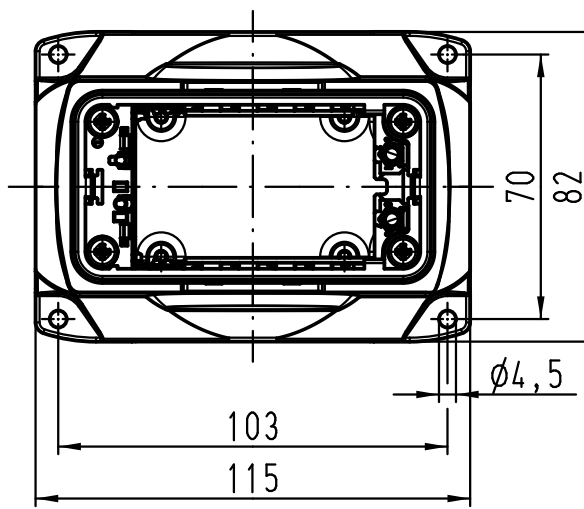

1 2 3 4 5 6

A

B

C

D

All Dimensions in mm Original Size DIN A 4		Techn. Character.			Nicht tolerierte Maße! Free size tolerances		
			Dat.	Name	Maßstab/ Scale	Han Yellock 60 Sockelgehäuse 2xM32 housing surface mounting 2xM32	
			Detail.	28.03.12			Ho
			Insp.				Bei
			Stand.				
A		HARTING Electric GmbH & Co. KG				TB 11 12 600 1216	
Mod.		Dat.		Name			
		D-32339 Espelkamp			Sub.		
						Blatt/ page	