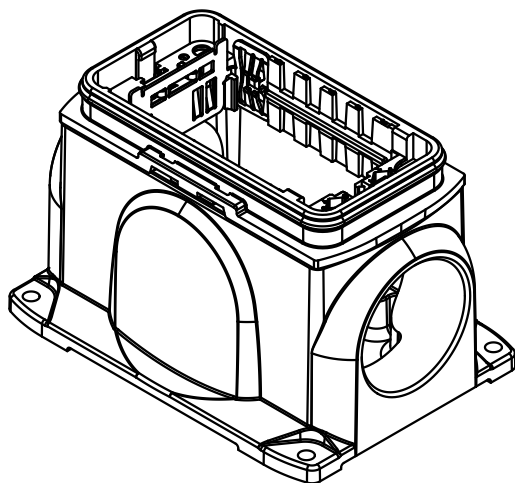

1 2 3 4 5 6

A

B

C

D

All Dimensions in mm Original Size DIN A 4		Techn. Character.			Nicht tolerierte Maße! Free size tolerances		
			Dat.	Name	Maßstab/ Scale 1:2	Han Yellock 60 Sockelgehäuse 2xM40 housing surface mounting 2xM40	
			Detail.	28.03.12			Ho
			Insp.				Bei
			Stand.				
A			HARTING Electric GmbH & Co. KG			TB 11 12 600 1217	
Mod.	Dat.	Name	D-32339 Espelkamp				Blatt/ page
						Sub.	