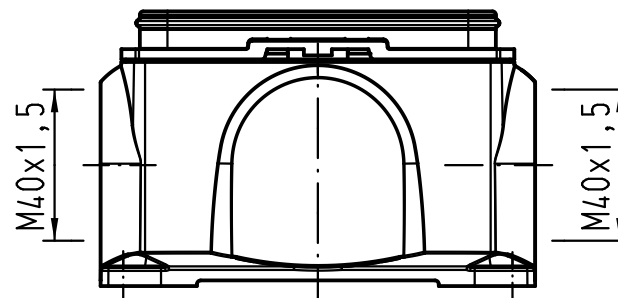

1 2 3 4 5 6

A

B

C

D

All Dimensions in mm Original Size DIN A 4		Techn. Character.			Nicht tolerierte Maße! Free size tolerances		
			Dat.	Name	Maßstab/ Scale 1:2	Han Yellock 60 Sockelgehäuse 2xM40 housing surface mounting 2xM40	
			Detail.	28.03.12			Ho
			Insp.				Bei
			Stand.				
A			HARTING Electric GmbH & Co. KG			TB 11 12 600 1217	
Mod.	Dat.	Name	D-32339 Espelkamp				Blatt/ page
						Sub.	