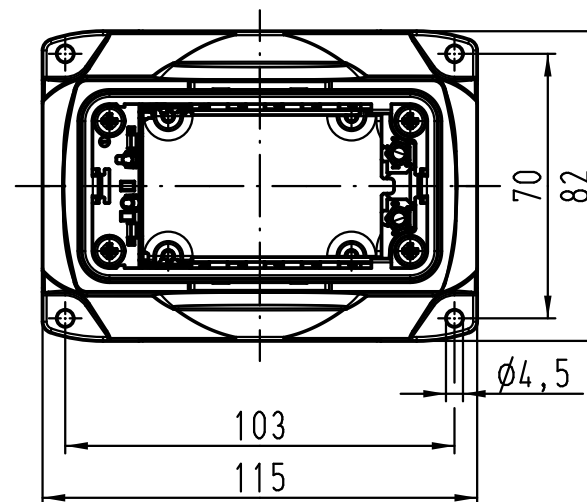

1 2 3 4 5 6

A

B

C

D

All Dimensions in mm Original Size DIN A 4		Techn. Character.			Nicht tolerierte Maße! Free size tolerances		
			Dat.	Name	Maßstab/ Scale 1:2	Han Yellock 60 Sockelgehäuse 2xM40 housing surface mounting 2xM40	
			Detail.	28.03.12			Ho
			Insp.				Bei
			Stand.				
A			HARTING Electric GmbH & Co. KG			TB 11 12 600 1217	
Mod.	Dat.	Name	D-32339 Espelkamp				Blatt/ page
						Sub.	