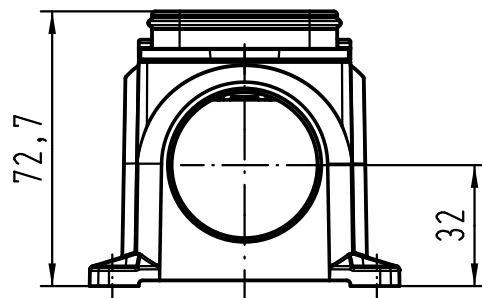

1 2 3 4 5 6

A

B

C

D

All Dimensions in mm Original Size DIN A 4		Techn. Character.			Nicht tolerierte Maße! Free size tolerances		
			Dat.	Name	Maßstab/ Scale 1:2	Han Yellock 60 Sockelgehäuse 2xM40 housing surface mounting 2xM40	
			Detail.	28.03.12			Ho
			Insp.				Bei
			Stand.				
A			HARTING Electric GmbH & Co. KG			TB 11 12 600 1217	
Mod.	Dat.	Name	D-32339 Espelkamp				Blatt/ page
						Sub.	