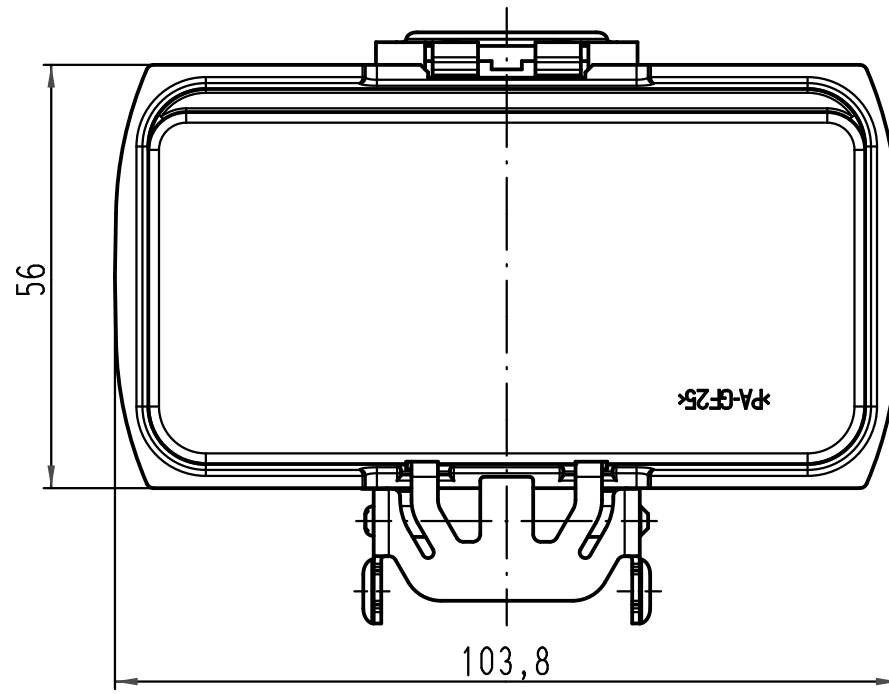

1 2 3 4 5 6

A

B

C

D

All Dimensions in mm Original Size DIN A 4		Techn. Character.			Nicht tolerierte Maß/Free size tolerances	
			Dat.	Name	Maßstab/Scale <b>5:1</b>	<b>Han-Yellock 60-</b> <b>Abdeckkappe für Anbaugeschäuse/</b> <b>cover for housing bulkhead mounting</b>
			Detail.	04.10.10 Ho		
			Insp.	SP		
			Stand.			
A			HARTING Electric GmbH & Co. KG			<b>TB 11 12 600 5401</b>
Mod.	Dat.	Name	D-32339 Espelkamp			
					Sub.	Blatt/page