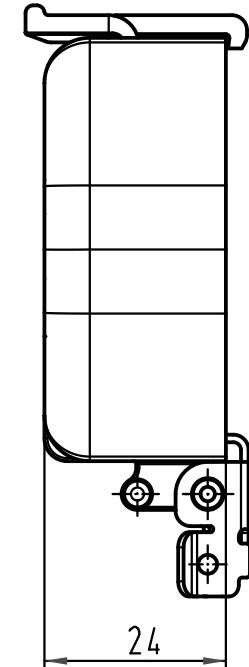

1 2 3 4 5 6

A

B

C

D

All Dimensions in mm Original Size DIN A 4		Techn. Character.			Nicht tolerierte Maß/Free size tolerances	
			Dat.	Name	Maßstab/Scale <b>5:1</b>	<b>Han-Yellock 60-</b> <b>Abdeckkappe für Anbaugeschäuse/</b> <b>cover for housing bulkhead mounting</b>
			Detail.	04.10.10 Ho		
			Insp.	SP		
			Stand.			
A			HARTING Electric GmbH & Co. KG			<b>TB 11 12 600 5401</b>
Mod.	Dat.	Name	D-32339 Espelkamp			
					Sub.	Blatt/page