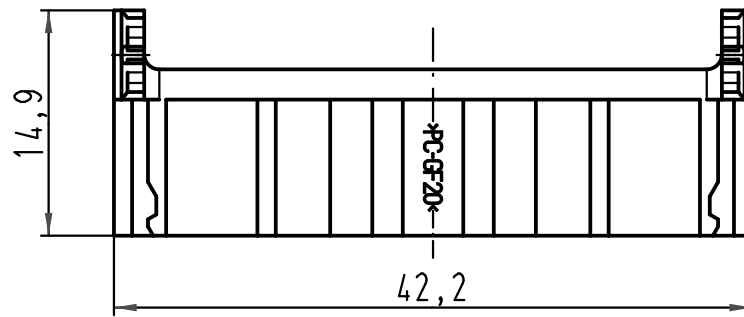

1 2 3 4 5 6

A

B

C

D

All Dimensions in mm Original Size DIN A 4		Techn. Character.			Nicht tolerierte Maße/ Free size tolerances	
			Dat.	Name	Maßstab/ Scale <b>5:1</b>	<b>Enriegelungswerkzeug/ unlocking tool</b> Han-Yellock
			Detail.	26.01.10 Ho		
			Insp.	drie		
			Stand.			
A			HARTING Electric GmbH & Co. KG			<b>TB 11 99 000 0001</b>
Mod.	Dat.	Name	D-32339 Espelkamp			
					Sub.	Blatt/ page