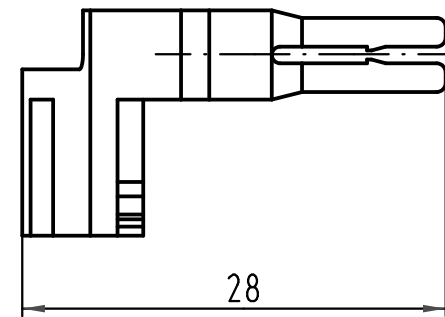

1 2 3 4 5 6

A

B

C

D

All Dimensions in mm Original Size DIN A 4		Techn. Character.			Nicht tolerierte Maße/ Free size tolerances	
			Dat.	Name	Maßstab/ Scale <b>5:1</b>	<b>Enriegelungswerkzeug/ unlocking tool</b> Han-Yellock
			Detail.	26.01.10 Ho		
			Insp.	drie		
			Stand.			
A			HARTING Electric GmbH & Co. KG			<b>TB 11 99 000 0001</b>
Mod.	Dat.	Name	D-32339 Espelkamp			
					Sub.	Blatt/ page