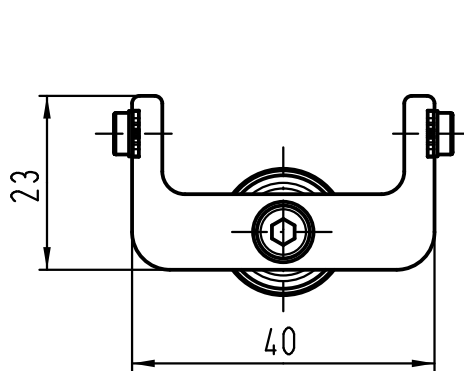

1 2 3 4 5 6

A

B

C

D

 All Dimensions in mm Original Size DIN A 4			Techn. Character.			Nicht tolerierte Maße! Free size tolerances		
				Dat.	Name	Maßstab/Scale  1:1	Entriegelungswerkzeug lang/ <i>unlocking tool long</i> Han-Yellock	
			Detail.	15.08.11	Ho			
			Insp.		drie			
			Stand.					
A			HARTING Electric GmbH & Co. KG				TB 11 99 000 0002	
Mod.	Dat.	Name	D-32339 Espelkamp					
							Sub.	Blatt/ page