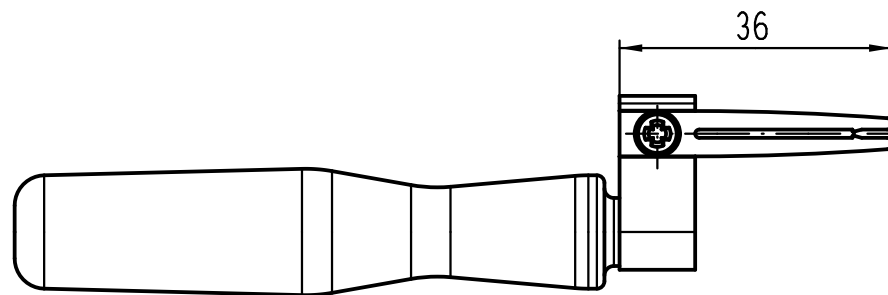

1 2 3 4 5 6

A

B

C

D

 All Dimensions in mm Original Size DIN A 4			Techn. Character.			Nicht tolerierte Maße! Free size tolerances		
				Dat.	Name	Maßstab/Scale  1:1	Entriegelungswerkzeug lang/ <i>unlocking tool long</i> Han-Yellock	
			Detail.	15.08.11	Ho			
			Insp.		drie			
			Stand.					
A			HARTING Electric GmbH & Co. KG				TB 11 99 000 0002	
Mod.	Dat.	Name	D-32339 Espelkamp					
							Sub.	Blatt/ page