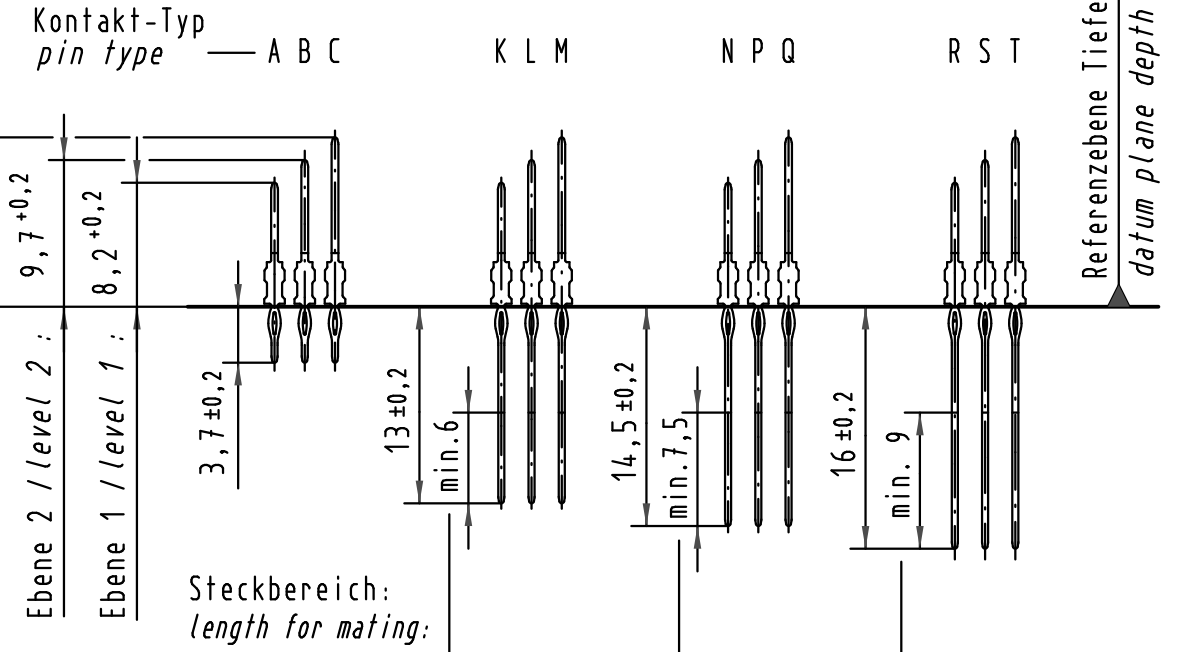

Alle Rechte vorbehalten/ All rights reserved

Kontakt-Maße
contact dimensions

(Längen der Steck- und Anschlußseite gelten für eingepreßte Steckverbinder)
(mating and termination length of contacts apply to pressed in connectors)

Kontaktbelegung
contact loading

f	C	C	C	C	C	C	C	C	C	C	C	C	C	C	T	T	T	T	T	T	T	T	T	T	T
e	A	A	A	A	A	A	A	A	A	A	A	A	A	A	K	K	K	K	K	K	K	K	K	K	K
d	A	A	A	A	A	A	A	A	A	A	A	A	A	A	K	K	K	K	K	K	K	K	K	K	K
c	A	A	A	A	A	A	A	A	A	A	A	A	A	A	K	K	K	K	K	K	K	K	K	K	K
b	A	A	A	A	A	A	A	A	A	A	A	A	A	A	K	K	K	K	K	K	K	K	K	K	K
a	A	A	A	A	A	A	A	A	A	A	A	A	A	A	K	K	K	K	K	K	K	K	K	K	K
z																									
		1	3	5	7	9	11								15	17	19	21	23	25					
		2	4	6	8	10									16	18	20	22	24						

Lochbild
board drillings

① Empfohlener Lochaufbau und weitere Informationen siehe: DS 17 00 110 0101
recommended configuration of plated through holes and further information see: DS 17 00 110 0101

17 01 132 4007	S4
17 01 132 2007	2
17 01 132 1007	1
Bestell-Nr. part-no.	Anforderungsstufe performance level ①

		Techn. Character.			Nicht tolerierte Maßel/Free size tolerances IEC 61076-4-101	
		Dat.	Name	Maßstab/Scale	har-bus HM Messerleiste Typ A 132pol., Anschlußl. 3,7mm, 13mm und 16mm har-bus HM male connector type A 132pol., term. length 3,7mm, 13mm and 16mm	
		Detail.	HL.	2:1		
		Insp.	Ko			
		Stand.				
35947	09.12.09	Hage.			TB 17 01 132 x007 Blatt/page	
34337	18.05.07	Hage.				
30270						
Mod.	Dat.	Name	HARTING Electronics GmbH & Co. KG D-32339 ESPELKAMP		Sub.	