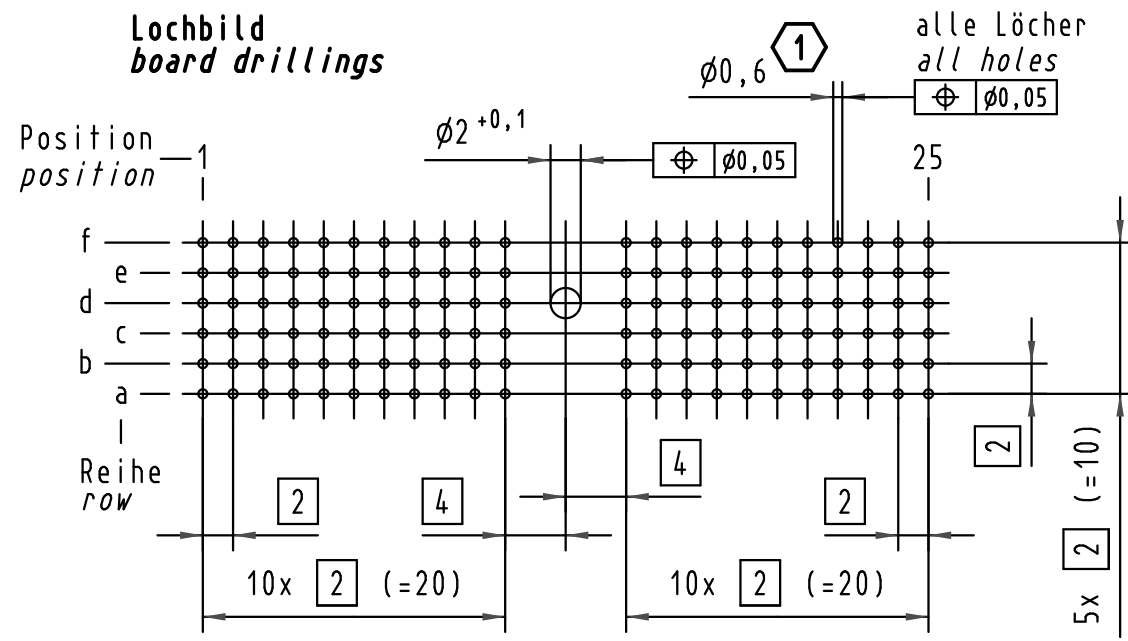

Alle Rechte vorbehalten/ All rights reserved

Kontakt-Maße
contact dimensions

(Längen der Steck- und Anschlußseite gelten für eingepreßte Steckverbinder)
(mating and termination length of contacts apply to pressed in connectors)

Lochbild
board drillings

① Empfohlener Lochaufbau und weitere Informationen siehe: DS 17 00 110 0101
recommended configuration of plated through holes and further information see: DS 17 00 110 0101

17 01 132 4007	S4
17 01 132 2007	2
17 01 132 1007	1
Bestell-Nr. part-no.	Anforderungsstufe performance level ①

		Techn. Character.			Nicht tolerierte Maßel/Free size tolerances IEC 61076-4-101	
		Dat.	Name	Maßstab/Scale	har-bus HM Messerleiste Typ A 132pol., Anschlußl. 3,7mm, 13mm und 16mm har-bus HM male connector type A 132pol., term. length 3,7mm, 13mm and 16mm	
		Detail.	HL.	2:1		
		Insp.	Ko			
		Stand.				
35947	09.12.09	Hage.			TB 17 01 132 x007 Blatt/page	
34337	18.05.07	Hage.				
30270						
Mod.	Dat.	Name	HARTING Electronics GmbH & Co. KG D-32339 ESPELKAMP		Sub.	