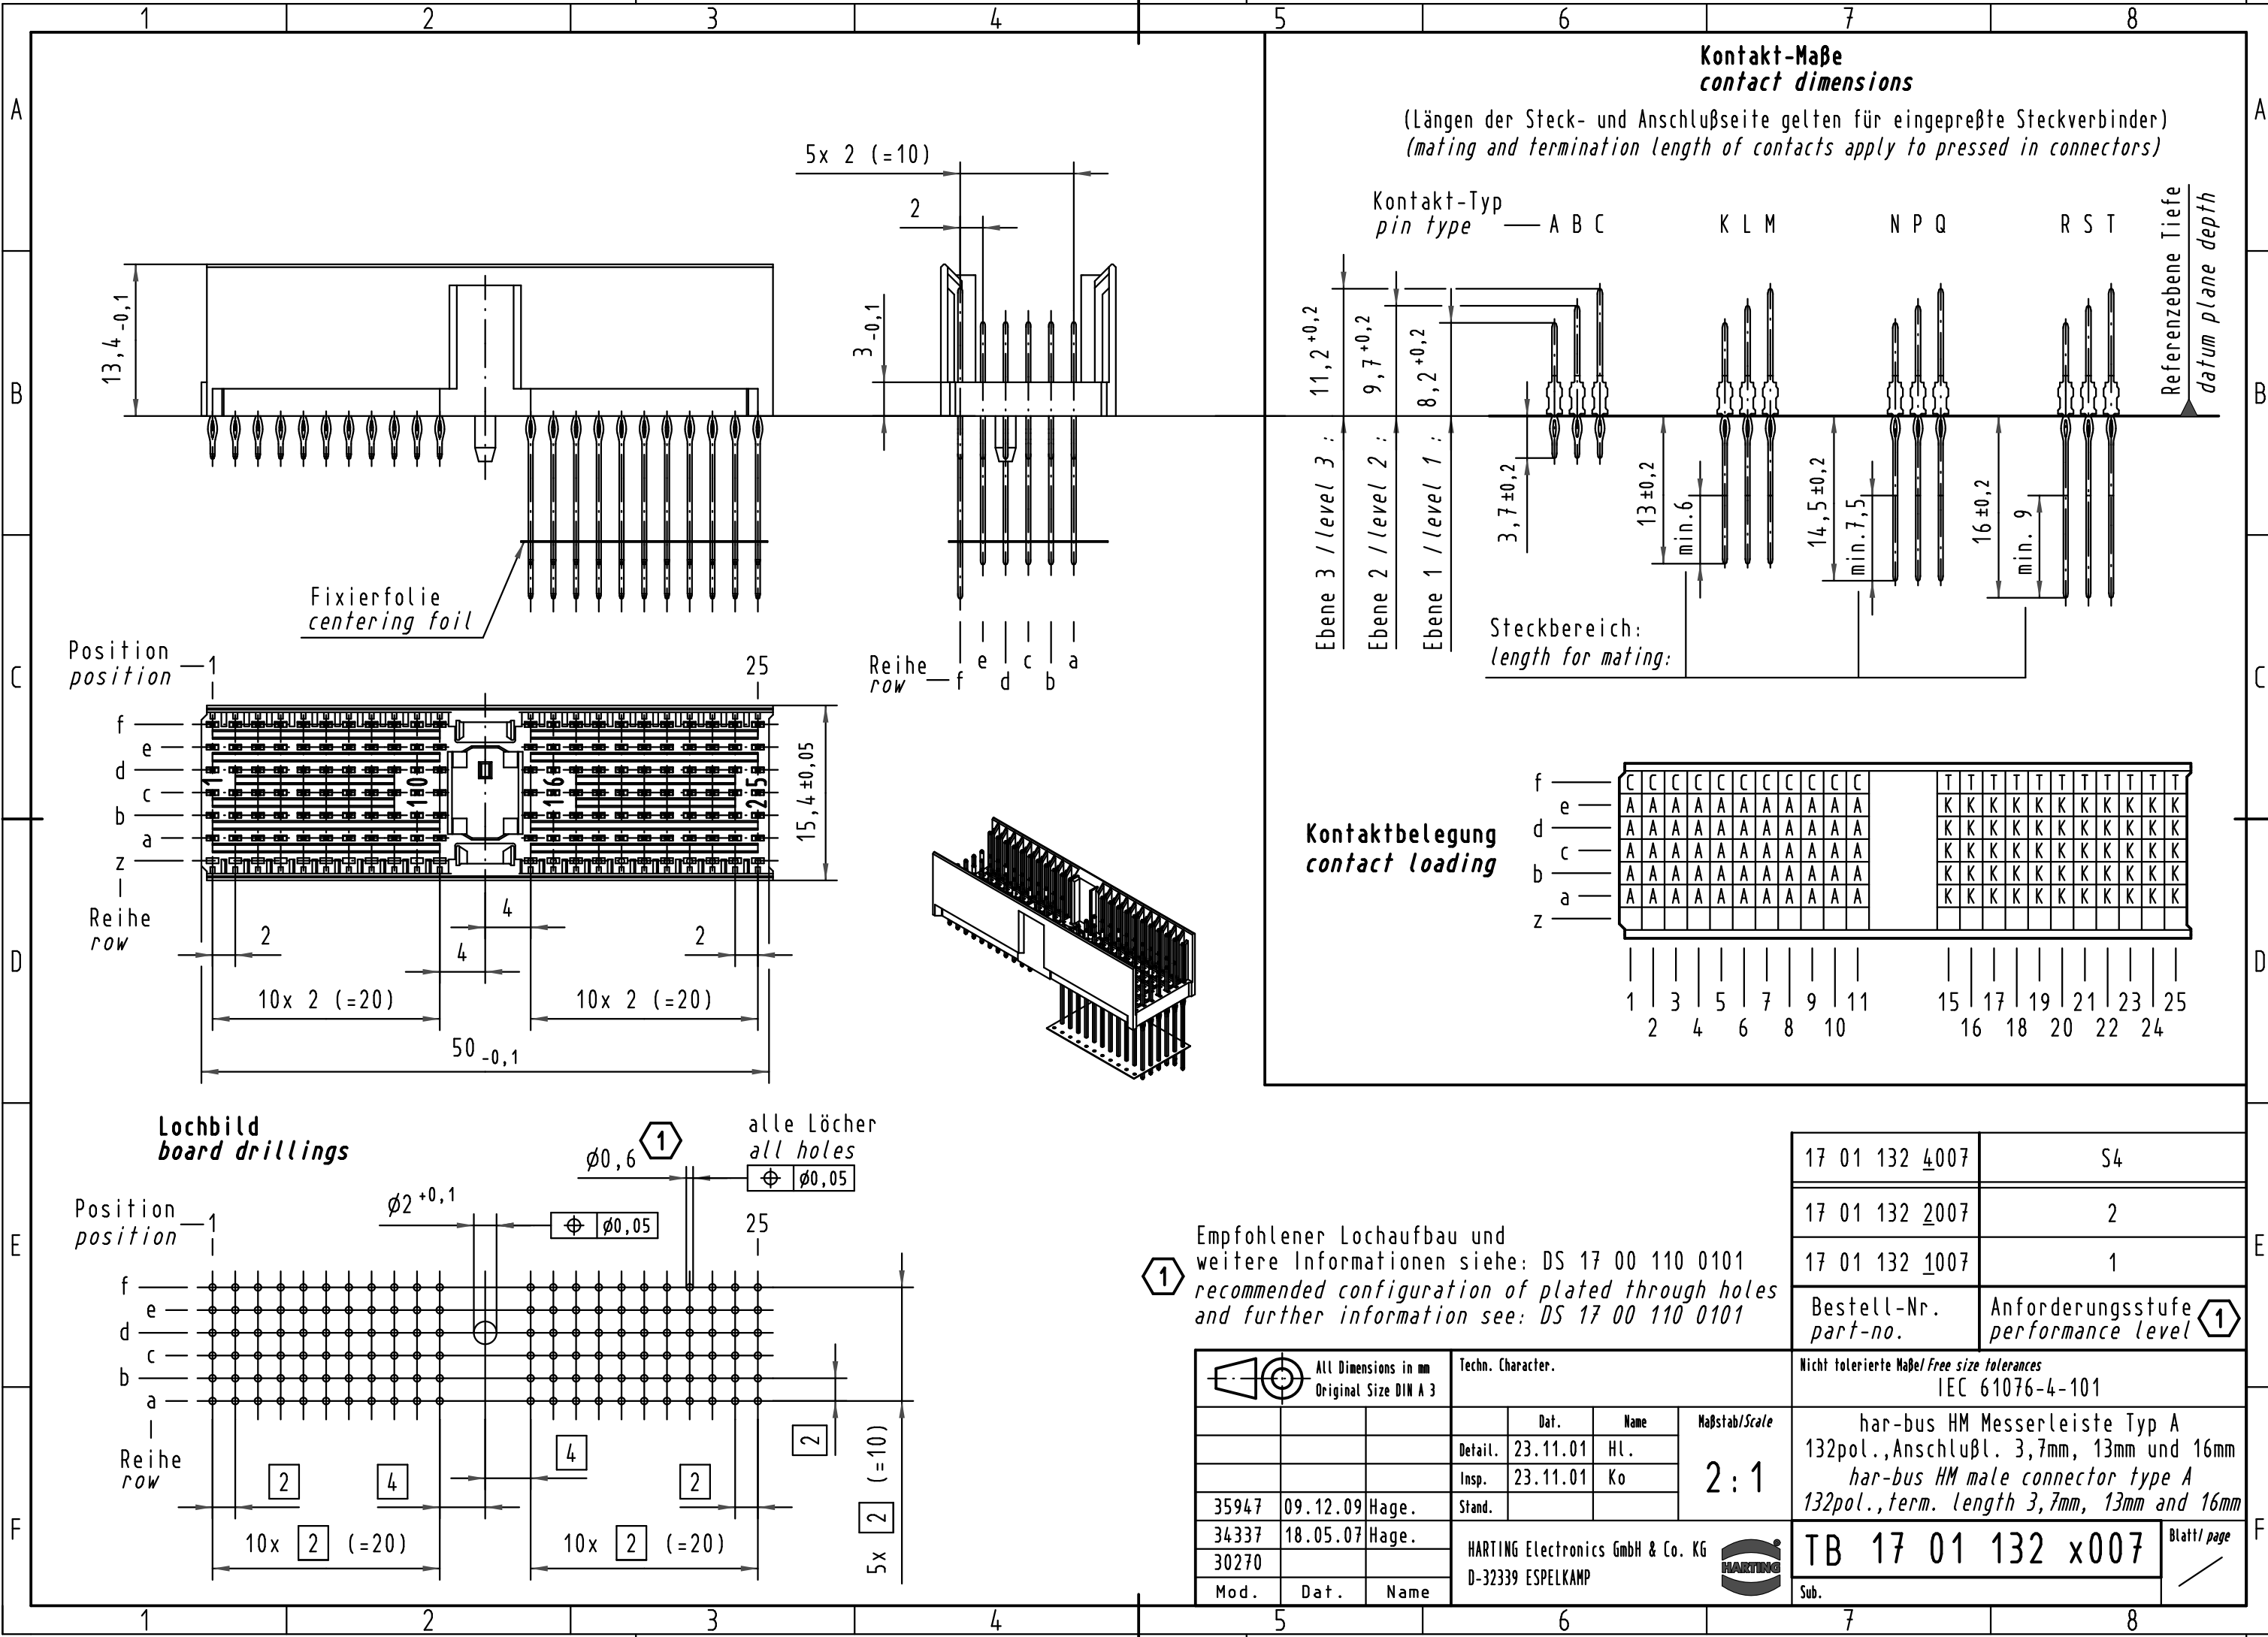

Alle Rechte vorbehalten/ All rights reserved

Kontakt-Maße
contact dimensions

(Längen der Steck- und Anschlußseite gelten für eingepreßte Steckverbinder)
(mating and termination length of contacts apply to pressed in connectors)

Lochbild
board drillings

① Empfohlener Lochaufbau und weitere Informationen siehe: DS 17 00 110 0101
recommended configuration of plated through holes and further information see: DS 17 00 110 0101

17 01 132 4007	S4
17 01 132 2007	2
17 01 132 1007	1
Bestell-Nr. part-no.	Anforderungsstufe performance level ①

		Techn. Character.			Nicht tolerierte Maßel/Free size tolerances IEC 61076-4-101	
		Dat.	Name	Maßstab/Scale	har-bus HM Messerleiste Typ A 132pol., Anschlußl. 3,7mm, 13mm und 16mm har-bus HM male connector type A 132pol., term. length 3,7mm, 13mm and 16mm	
		Detail.	HL.	2:1		
		Insp.	Ko			
		Stand.				
35947	09.12.09	Hage.			TB 17 01 132 x007 Blatt/page	
34337	18.05.07	Hage.				
30270						
Mod.	Dat.	Name	HARTING Electronics GmbH & Co. KG D-32339 ESPELKAMP		Sub.	