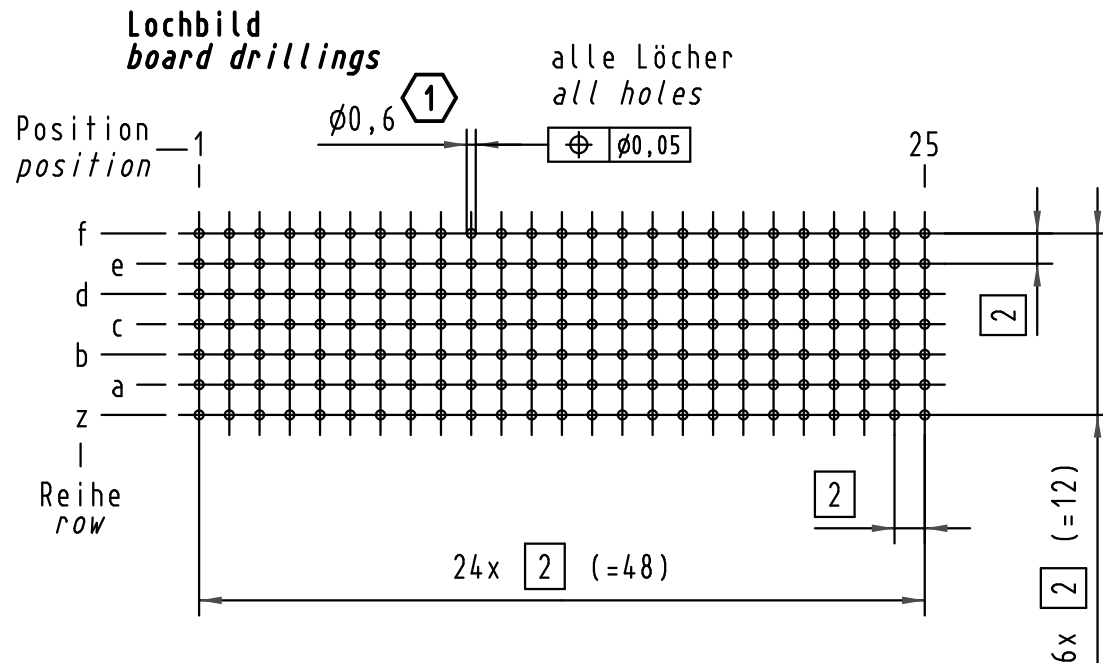

Alle Rechte vorbehalten/ All rights reserved

Kontakt-Maße
contact dimensions

(Längen der Steck- und Anschlußseite gelten für eingepreßte Steckverbinder)
(mating and termination length of contacts apply to pressed in connectors)

Kontaktbelegung
contact loading

1 Empfohlener Lochaufbau und weitere Informationen siehe: DS 17 00 110 0101
recommended configuration of plated through holes and further information see: DS 17 00 110 0101

17 02 175 4202	S4
17 02 175 2202	2
17 02 175 1202	1
Bestell-Nr. / part-no.	Anforderungsstufe / performance level 1

All Dimensions in mm Original Size DIN A 3			Techn. Character.		
Mod.	Dat.	Name	Dat.	Name	Maßstab/Scale
35954	15.12.09	Hage.	Detail.	01.10.98	Rie.
34337	21.05.07	LehT	Insp.	01.10.98	Weil.
28984	15.01.01	Rie.	Stand.		
24118					

Nicht tolerierte Maßel / Free size tolerances IEC 61076-4-101	
har-bus HM Messerleiste Typ B-25 175pol., Anschlußlänge 3,7mm har-bus HM male connector type B-25 175pol., termination length 3,7mm	
HARTING D-32339 ESPELKAMP	