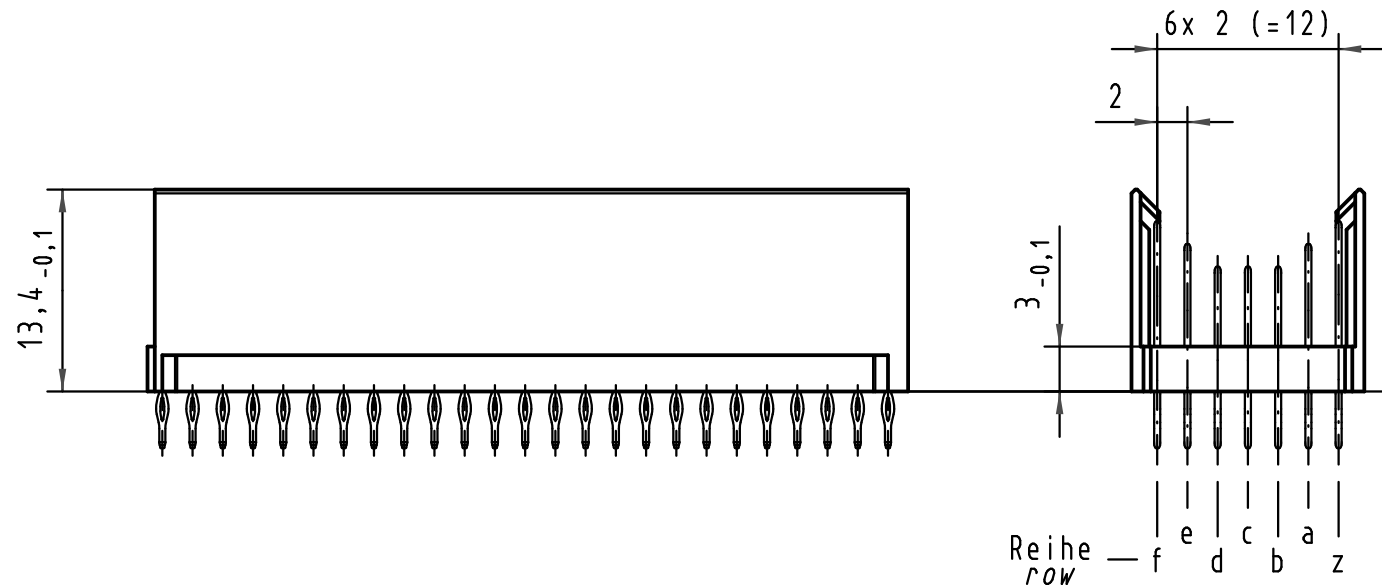

Alle Rechte vorbehalten/ All rights reserved

Kontakt-Maße
contact dimensions

(Längen der Steck- und Anschlußseite gelten für eingepreßte Steckverbinder)
(mating and termination length of contacts apply to pressed in connectors)

Kontaktbelegung
contact loading

1 Empfohlener Lochaufbau und weitere Informationen siehe: DS 17 00 110 0101
recommended configuration of plated through holes and further information see: DS 17 00 110 0101

17 02 175 4202	S4
17 02 175 2202	2
17 02 175 1202	1
Bestell-Nr. / part-no.	Anforderungsstufe / performance level 1

All Dimensions in mm Original Size DIN A 3			Techn. Character.		
Mod.	Dat.	Name	Dat.	Name	Maßstab/Scale
35954	15.12.09	Hage.	Detail.	01.10.98	Rie.
34337	21.05.07	LehT	Insp.	01.10.98	Weil.
28984	15.01.01	Rie.	Stand.		
24118					

Nicht tolerierte Maßel / Free size tolerances IEC 61076-4-101	
har-bus HM Messerleiste Typ B-25 175pol., Anschlußlänge 3,7mm har-bus HM male connector type B-25 175pol., termination length 3,7mm	
HARTING D-32339 ESPELKAMP	