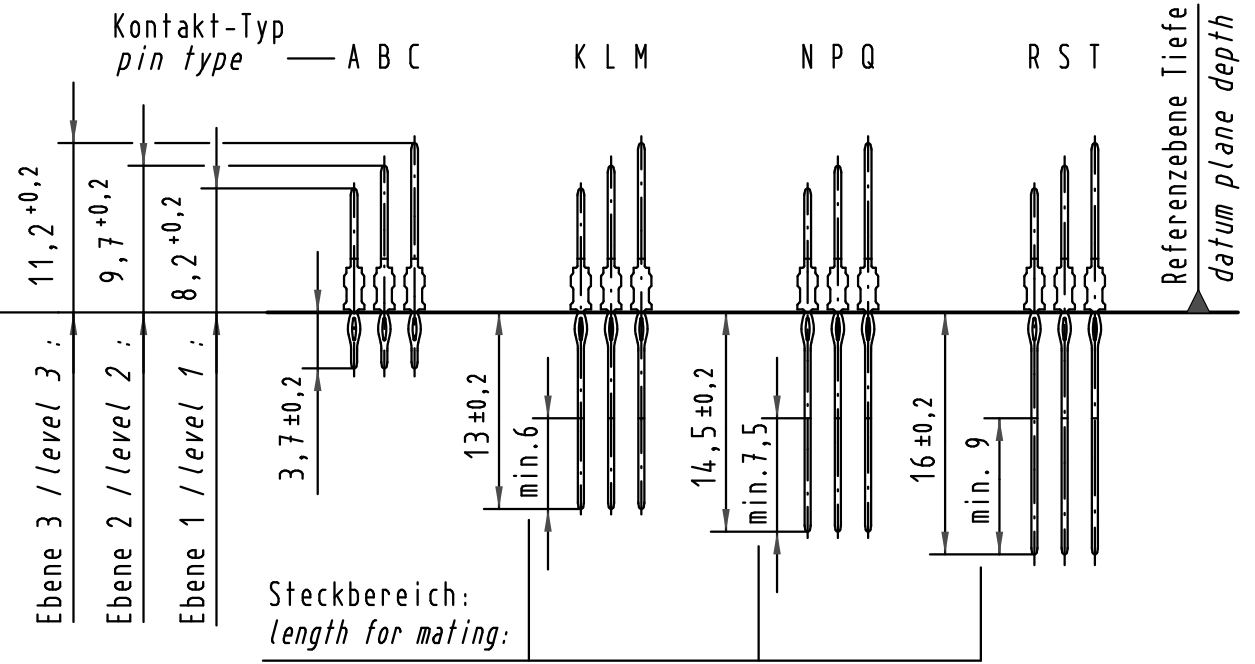

Alle Rechte vorbehalten/ All rights reserved

Kontakt-Maße
contact dimensions

(Längen der Steck- und Anschlußseite gelten für eingepreßte Steckverbinder)
(mating and termination length of contacts apply to pressed in connectors)

Kontaktbelegung
contact loading

1 Empfohlener Lochaufbau und weitere Informationen siehe: DS 17 00 110 0101
recommended configuration of plated through holes and further information see: DS 17 00 110 0101

17 02 175 4202	S4
17 02 175 2202	2
17 02 175 1202	1
Bestell-Nr. / part-no.	Anforderungsstufe / performance level 1

All Dimensions in mm Original Size DIN A 3			Techn. Character.		
Mod.	Dat.	Name	Dat.	Name	Maßstab/Scale
35954	15.12.09	Hage.	Detail.	01.10.98	Rie.
34337	21.05.07	LehT	Insp.	01.10.98	Weil.
28984	15.01.01	Rie.	Stand.		
24118					

Nicht tolerierte Maßel / Free size tolerances IEC 61076-4-101	
har-bus HM Messerleiste Typ B-25 175pol., Anschlußlänge 3,7mm har-bus HM male connector type B-25 175pol., termination length 3,7mm	
HARTING D-32339 ESPELKAMP	