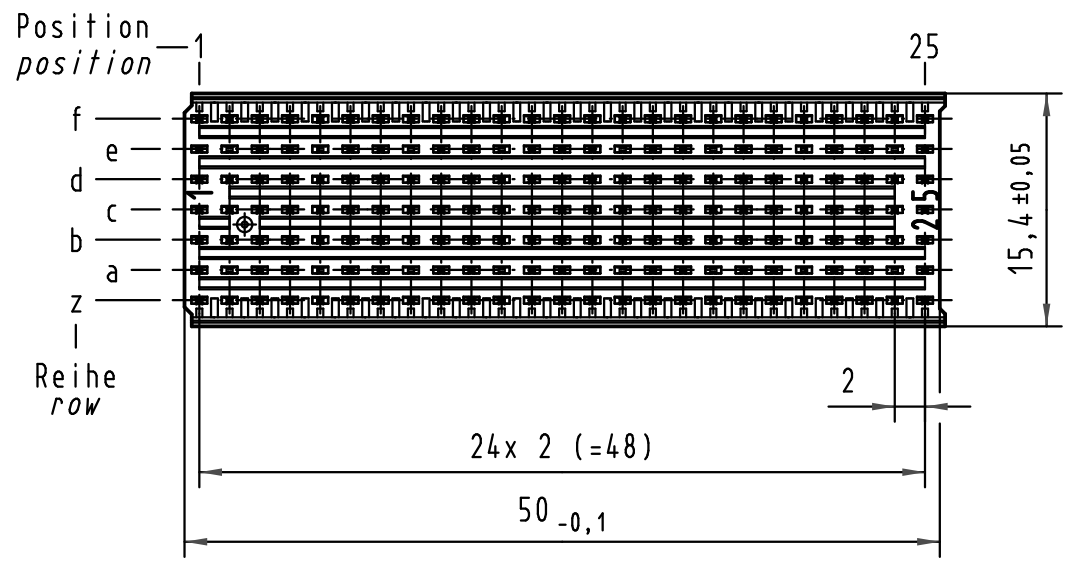

Alle Rechte vorbehalten/ All rights reserved

Kontakt-Maße
contact dimensions

(Längen der Steck- und Anschlußseite gelten für eingepreßte Steckverbinder)
(mating and termination length of contacts apply to pressed in connectors)

Kontaktbelegung
contact loading

1 Empfohlener Lochaufbau und weitere Informationen siehe: DS 17 00 110 0101
recommended configuration of plated through holes and further information see: DS 17 00 110 0101

17 02 175 4202	S4
17 02 175 2202	2
17 02 175 1202	1
Bestell-Nr. / part-no.	Anforderungsstufe / performance level 1

All Dimensions in mm Original Size DIN A 3			Techn. Character.		
Mod.	Dat.	Name	Dat.	Name	Maßstab/Scale
35954	15.12.09	Hage.	Detail.	01.10.98	Rie.
34337	21.05.07	LehT	Insp.	01.10.98	Weil.
28984	15.01.01	Rie.	Stand.		
24118					

Nicht tolerierte Maßel / Free size tolerances IEC 61076-4-101	
har-bus HM Messerleiste Typ B-25 175pol., Anschlußlänge 3,7mm har-bus HM male connector type B-25 175pol., termination length 3,7mm	
HARTING D-32339 ESPELKAMP	