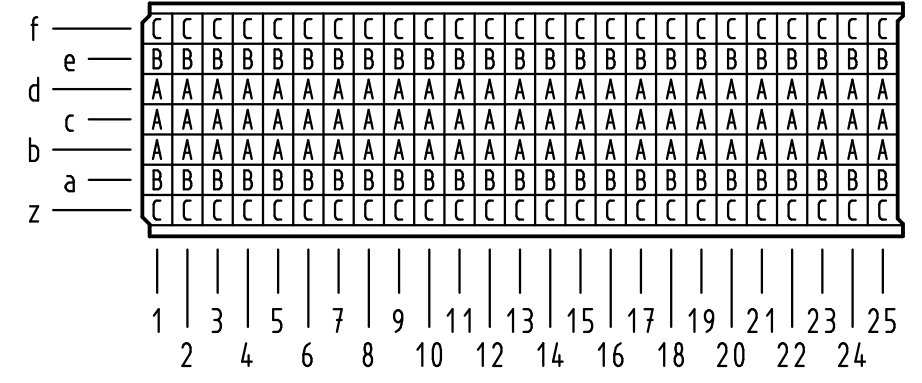

Alle Rechte vorbehalten/ All rights reserved

Kontakt-Maße
contact dimensions

(Längen der Steck- und Anschlußseite gelten für eingepreßte Steckverbinder)
(mating and termination length of contacts apply to pressed in connectors)

Kontaktbelegung
contact loading

1 Empfohlener Lochaufbau und weitere Informationen siehe: DS 17 00 110 0101
recommended configuration of plated through holes and further information see: DS 17 00 110 0101

17 02 175 4202	S4
17 02 175 2202	2
17 02 175 1202	1
Bestell-Nr. / part-no.	Anforderungsstufe / performance level 1

All Dimensions in mm Original Size DIN A 3			Techn. Character.		
Mod.	Dat.	Name	Dat.	Name	Maßstab/Scale
35954	15.12.09	Hage.	Detail.	01.10.98	Rie.
34337	21.05.07	LehT	Insp.	01.10.98	Weil.
28984	15.01.01	Rie.	Stand.		
24118					