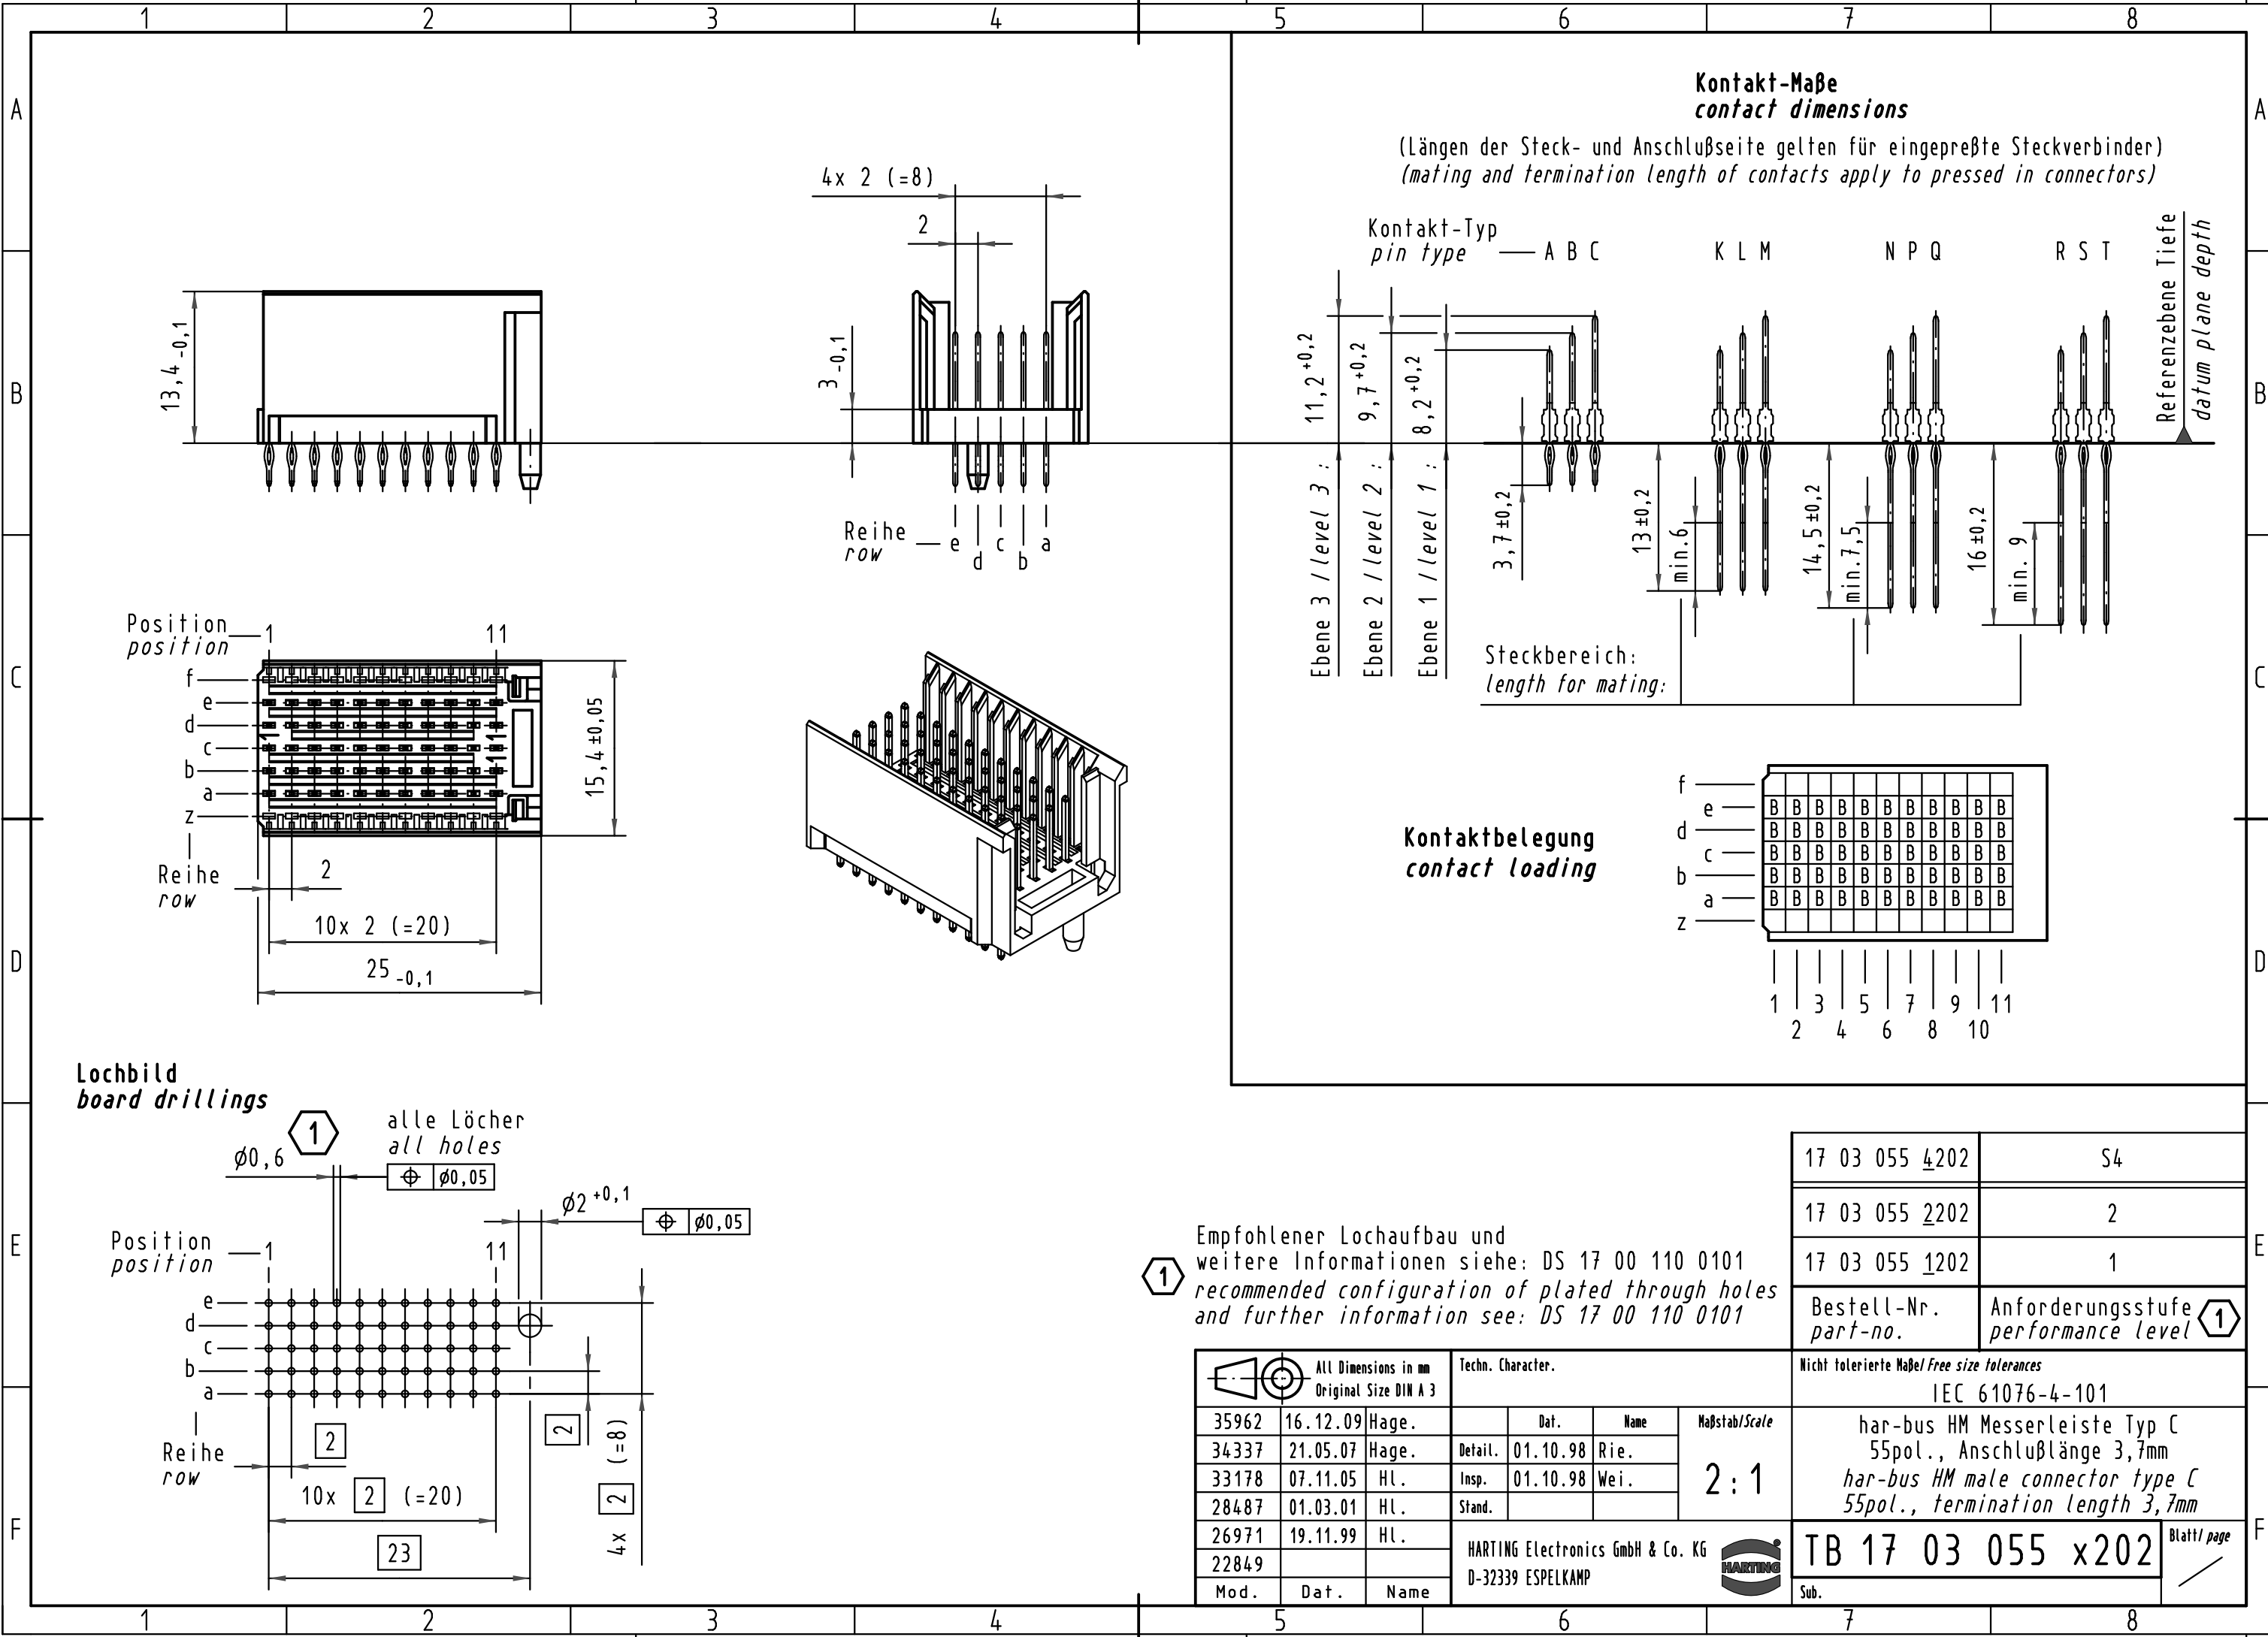

Alle Rechte vorbehalten/ All rights reserved

Kontakt-Maße
contact dimensions

(Längen der Steck- und Anschlußseite gelten für eingepreßte Steckverbinder)
(mating and termination length of contacts apply to pressed in connectors)

Kontaktbelegung
contact loading

Lochbild
board drillings

1 Empfohlener Lochaufbau und weitere Informationen siehe: DS 17 00 110 0101
recommended configuration of plated through holes and further information see: DS 17 00 110 0101

17 03 055 4202	S4
17 03 055 2202	2
17 03 055 1202	1
Bestell-Nr. part-no.	Anforderungsstufe performance level 1

	All Dimensions in mm Original Size DIN A 3		Techn. Character.			Nicht tolerierte Maße/Free size tolerances IEC 61076-4-101		
	35962	16.12.09	Hage.	Dat.	Name	Maßstab/Scale 2:1	har-bus HM Messerleiste Typ C 55pol., Anschlußlänge 3,7mm har-bus HM male connector type C 55pol., termination length 3,7mm	
	34337	21.05.07	Hage.	Detail.	01.10.98			Rie.
	33178	07.11.05	HL.	Insp.	01.10.98			Wei.
	28487	01.03.01	HL.	Stand.				
26971	19.11.99	HL.						
22849			HARTING Electronics GmbH & Co. KG D-32339 ESPELKAMP			TB 17 03 055 x202	Blatt/page	
Mod.	Dat.	Name						Sub.