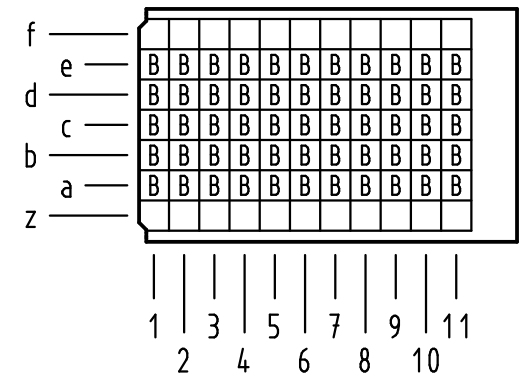

Alle Rechte vorbehalten/ All rights reserved

Kontakt-Maße
contact dimensions

(Längen der Steck- und Anschlußseite gelten für eingepreßte Steckverbinder)
(mating and termination length of contacts apply to pressed in connectors)

Kontaktbelegung
contact loading

Lochbild
board drillings

1 Empfohlener Lochaufbau und weitere Informationen siehe: DS 17 00 110 0101
recommended configuration of plated through holes and further information see: DS 17 00 110 0101

17 03 055 4202	S4
17 03 055 2202	2
17 03 055 1202	1
Bestell-Nr. part-no.	Anforderungsstufe performance level 1

	All Dimensions in mm Original Size DIN A 3		Techn. Character.			Nicht tolerierte Maße/Free size tolerances IEC 61076-4-101		
	35962	16.12.09	Hage.	Dat.	Name	Maßstab/Scale 2:1	har-bus HM Messerleiste Typ C 55pol., Anschlußlänge 3,7mm har-bus HM male connector type C 55pol., termination length 3,7mm	
	34337	21.05.07	Hage.	Detail.	01.10.98			Rie.
	33178	07.11.05	HL.	Insp.	01.10.98			Wei.
	28487	01.03.01	HL.	Stand.				
26971	19.11.99	HL.						
22849			HARTING Electronics GmbH & Co. KG D-32339 ESPELKAMP			TB 17 03 055 x202	Blatt/page	
Mod.	Dat.	Name						Sub.