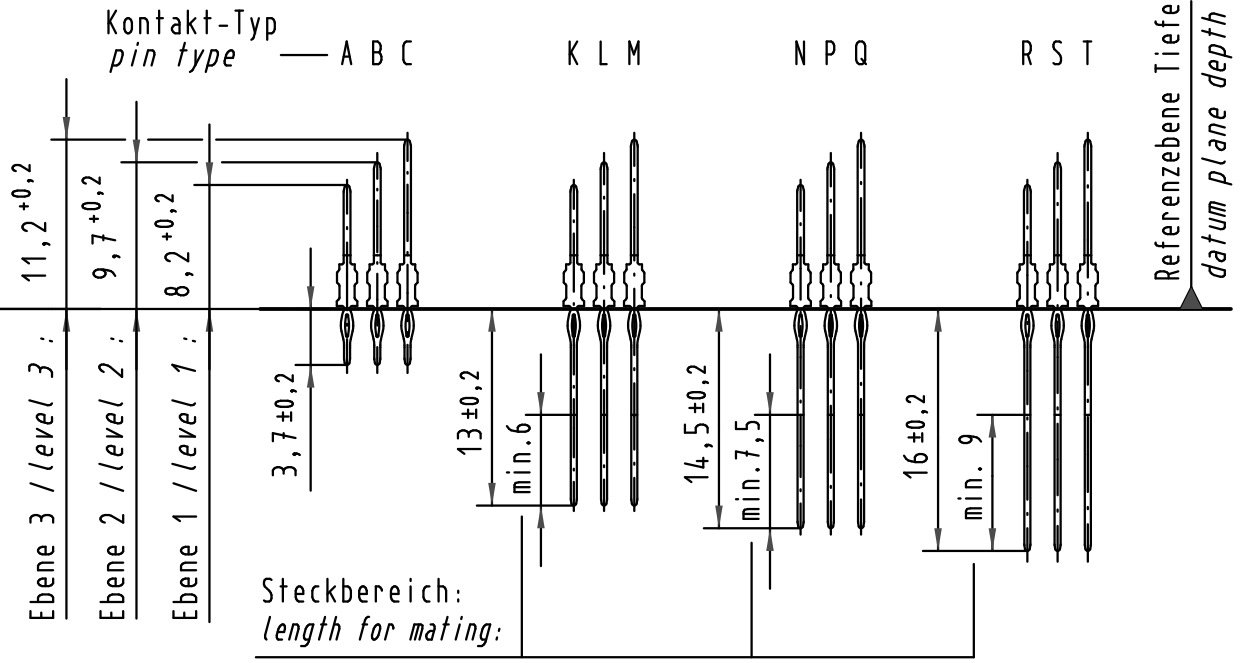

Alle Rechte vorbehalten/ All rights reserved

Kontakt-Maße
contact dimensions

(Längen der Steck- und Anschlußseite gelten für eingepreßte Steckverbinder)
(mating and termination length of contacts apply to pressed in connectors)

Kontaktbelegung
contact loading

Lochbild
board drillings

1 Empfohlener Lochaufbau und weitere Informationen siehe: DS 17 00 110 0101
recommended configuration of plated through holes and further information see: DS 17 00 110 0101

17 03 055 4202	S4
17 03 055 2202	2
17 03 055 1202	1
Bestell-Nr. part-no.	Anforderungsstufe performance level 1

	All Dimensions in mm Original Size DIN A 3		Techn. Character.			Nicht tolerierte Maße/Free size tolerances IEC 61076-4-101		
	35962	16.12.09	Hage.	Dat.	Name	Maßstab/Scale 2:1	har-bus HM Messerleiste Typ C 55pol., Anschlußlänge 3,7mm har-bus HM male connector type C 55pol., termination length 3,7mm	
	34337	21.05.07	Hage.	Detail.	01.10.98			Rie.
	33178	07.11.05	HL.	Insp.	01.10.98			Wei.
	28487	01.03.01	HL.	Stand.				
26971	19.11.99	HL.						
22849			HARTING Electronics GmbH & Co. KG D-32339 ESPELKAMP			TB 17 03 055 x202	Blatt/page	
Mod.	Dat.	Name						Sub.