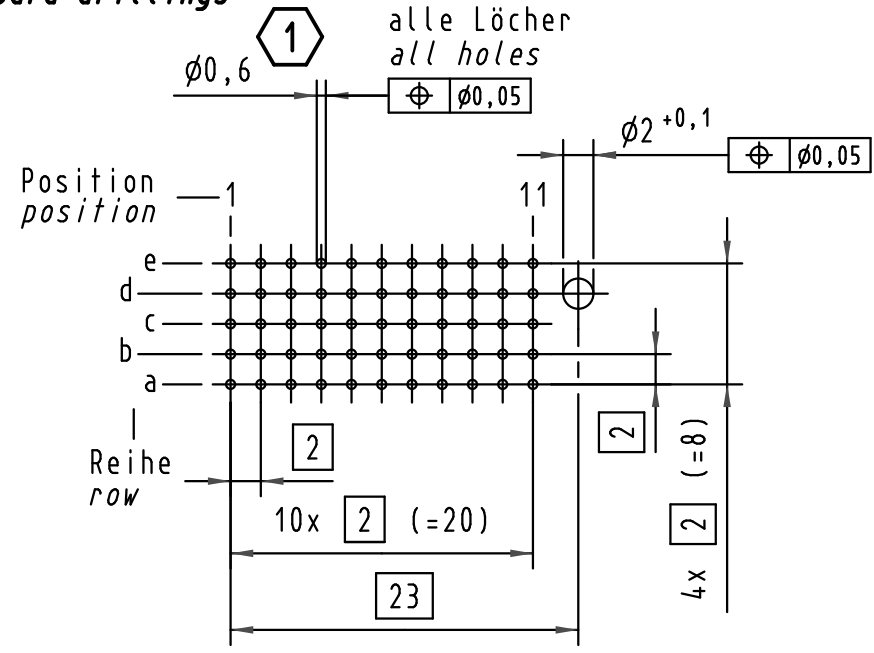

Alle Rechte vorbehalten/ All rights reserved

Kontakt-Maße
contact dimensions

(Längen der Steck- und Anschlußseite gelten für eingepreßte Steckverbinder)
(mating and termination length of contacts apply to pressed in connectors)

Kontaktbelegung
contact loading

Lochbild
board drillings

1 Empfohlener Lochaufbau und weitere Informationen siehe: DS 17 00 110 0101
recommended configuration of plated through holes and further information see: DS 17 00 110 0101

17 03 055 4202	S4
17 03 055 2202	2
17 03 055 1202	1
Bestell-Nr. part-no.	Anforderungsstufe performance level 1

	All Dimensions in mm Original Size DIN A 3		Techn. Character.			Nicht tolerierte Maße/Free size tolerances IEC 61076-4-101		
	35962	16.12.09	Hage.	Dat.	Name	Maßstab/Scale 2:1	har-bus HM Messerleiste Typ C 55pol., Anschlußlänge 3,7mm har-bus HM male connector type C 55pol., termination length 3,7mm	
	34337	21.05.07	Hage.	Detail.	01.10.98			Rie.
	33178	07.11.05	HL.	Insp.	01.10.98			Wei.
	28487	01.03.01	HL.	Stand.				
26971	19.11.99	HL.						
22849			HARTING Electronics GmbH & Co. KG D-32339 ESPELKAMP			TB 17 03 055 x202	Blatt/page	
Mod.	Dat.	Name						Sub.