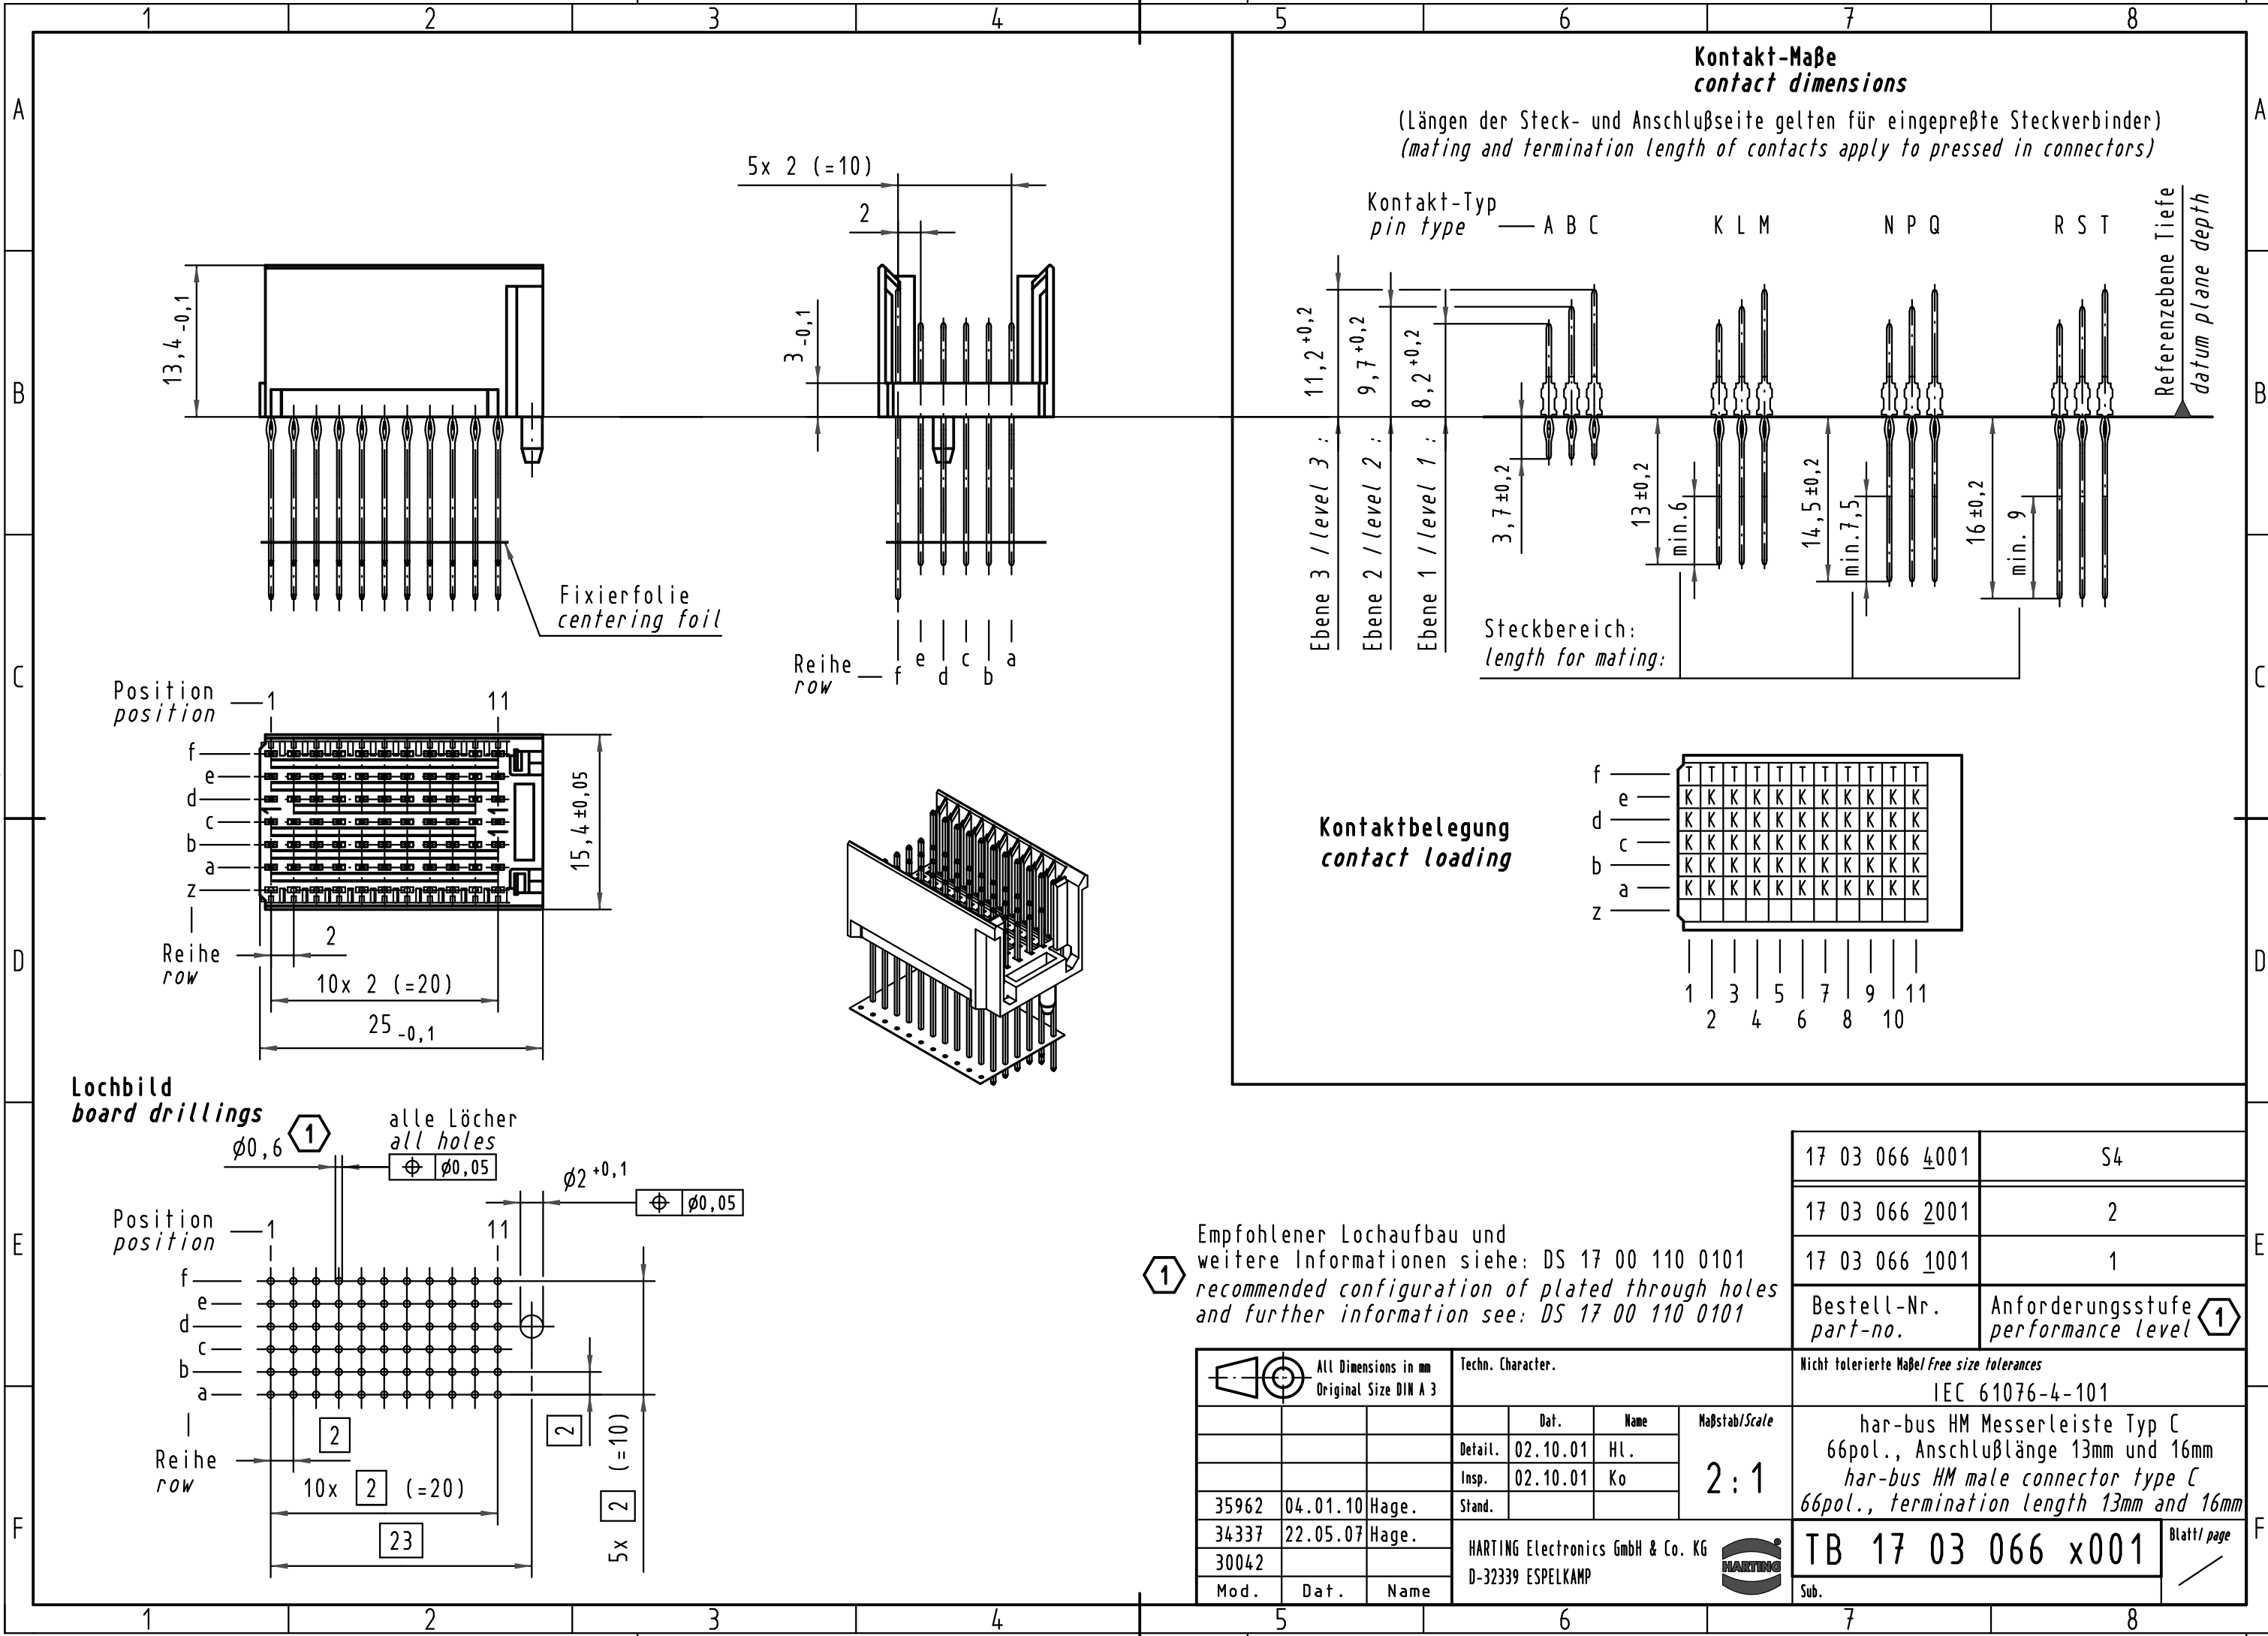

Alle Rechte vorbehalten/ All rights reserved

**Kontakt-Maße**  
**contact dimensions**

(Längen der Steck- und Anschlußseite gelten für eingepreßte Steckverbinder)  
(mating and termination length of contacts apply to pressed in connectors)

**Kontaktbelegung**  
**contact loading**

f	T	T	T	T	T	T	T	T	T	T	T
e	K	K	K	K	K	K	K	K	K	K	K
d	K	K	K	K	K	K	K	K	K	K	K
c	K	K	K	K	K	K	K	K	K	K	K
b	K	K	K	K	K	K	K	K	K	K	K
a	K	K	K	K	K	K	K	K	K	K	K
z											
	1	3	5	7	9	11					
	2	4	6	8	10						

**Lochbild**  
**board drillings**

1      Empfohlener Lochaufbau und weitere Informationen siehe: DS 17 00 110 0101  
recommended configuration of plated through holes and further information see: DS 17 00 110 0101