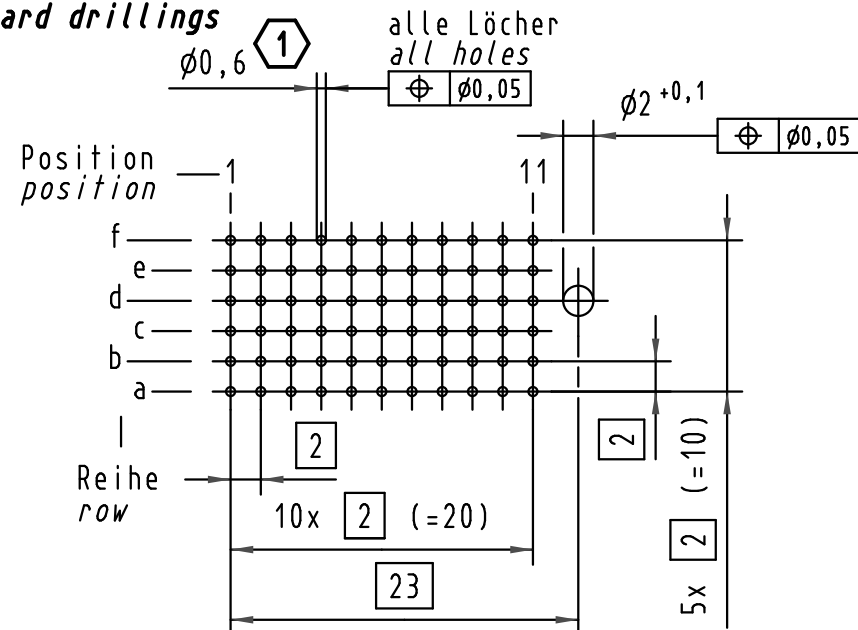

Alle Rechte vorbehalten/ All rights reserved

**Kontakt-Maße**  
**contact dimensions**

(Längen der Steck- und Anschlußseite gelten für eingepreßte Steckverbinder)  
(mating and termination length of contacts apply to pressed in connectors)

**Kontaktbelegung**  
**contact loading**

f	T	T	T	T	T	T	T	T	T	T	T
e	K	K	K	K	K	K	K	K	K	K	K
d	K	K	K	K	K	K	K	K	K	K	K
c	K	K	K	K	K	K	K	K	K	K	K
b	K	K	K	K	K	K	K	K	K	K	K
a	K	K	K	K	K	K	K	K	K	K	K
z											
	1	3	5	7	9	11					
	2	4	6	8	10						

**Lochbild**  
**board drillings**

1      Empfohlener Lochaufbau und weitere Informationen siehe: DS 17 00 110 0101  
recommended configuration of plated through holes and further information see: DS 17 00 110 0101

17 03 066 4001	S4
17 03 066 2001	2
17 03 066 1001	1
Bestell-Nr. part-no.	Anforderungsstufe performance level 1

	Techn. Character.			Nicht tolerierte Maße/Free size tolerances IEC 61076-4-101	
		Dat.	Name	Maßstab/Scale	
		Detail.	02.10.01	HL.	2:1
		Insp.	02.10.01	Ko	
		Stand.			
35962	04.01.10	Hage.	HARTING Electronics GmbH & Co. KG D-32339 ESPELKAMP 		
34337	22.05.07	Hage.			
30042					
Mod.	Dat.	Name	TB 17 03 066 x001		Blatt/ page
			Sub.		