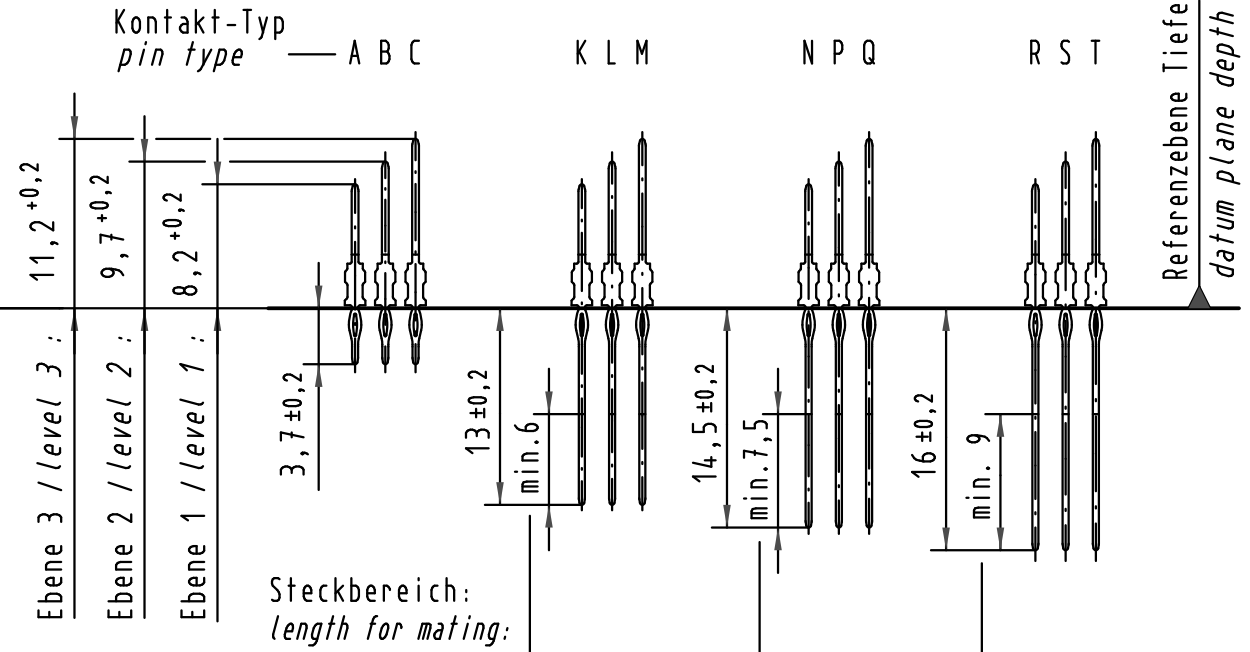

Alle Rechte vorbehalten/ All rights reserved

**Kontakt-Maße**  
**contact dimensions**

(Längen der Steck- und Anschlußseite gelten für eingepreßte Steckverbinder)  
(mating and termination length of contacts apply to pressed in connectors)

**Kontaktbelegung**  
**contact loading**

f	T	T	T	T	T	T	T	T	T	T	T
e	K	K	K	K	K	K	K	K	K	K	K
d	K	K	K	K	K	K	K	K	K	K	K
c	K	K	K	K	K	K	K	K	K	K	K
b	K	K	K	K	K	K	K	K	K	K	K
a	K	K	K	K	K	K	K	K	K	K	K
z											
	1	3	5	7	9	11					
	2	4	6	8	10						

**Lochbild**  
**board drillings**

1      Empfohlener Lochaufbau und weitere Informationen siehe: DS 17 00 110 0101  
recommended configuration of plated through holes and further information see: DS 17 00 110 0101

17 03 066 4001	S4
17 03 066 2001	2
17 03 066 1001	1
Bestell-Nr. part-no.	Anforderungsstufe performance level 1

	Techn. Character.			Nicht tolerierte Maße/Free size tolerances IEC 61076-4-101	
		Dat.	Name	Maßstab/Scale	
		Detail.	02.10.01	HL.	2:1
		Insp.	02.10.01	Ko	
		Stand.			
35962	04.01.10	Hage.	HARTING Electronics GmbH & Co. KG D-32339 ESPELKAMP 		
34337	22.05.07	Hage.			
30042					
Mod.	Dat.	Name	TB 17 03 066 x001		Blatt/ page
			Sub.		