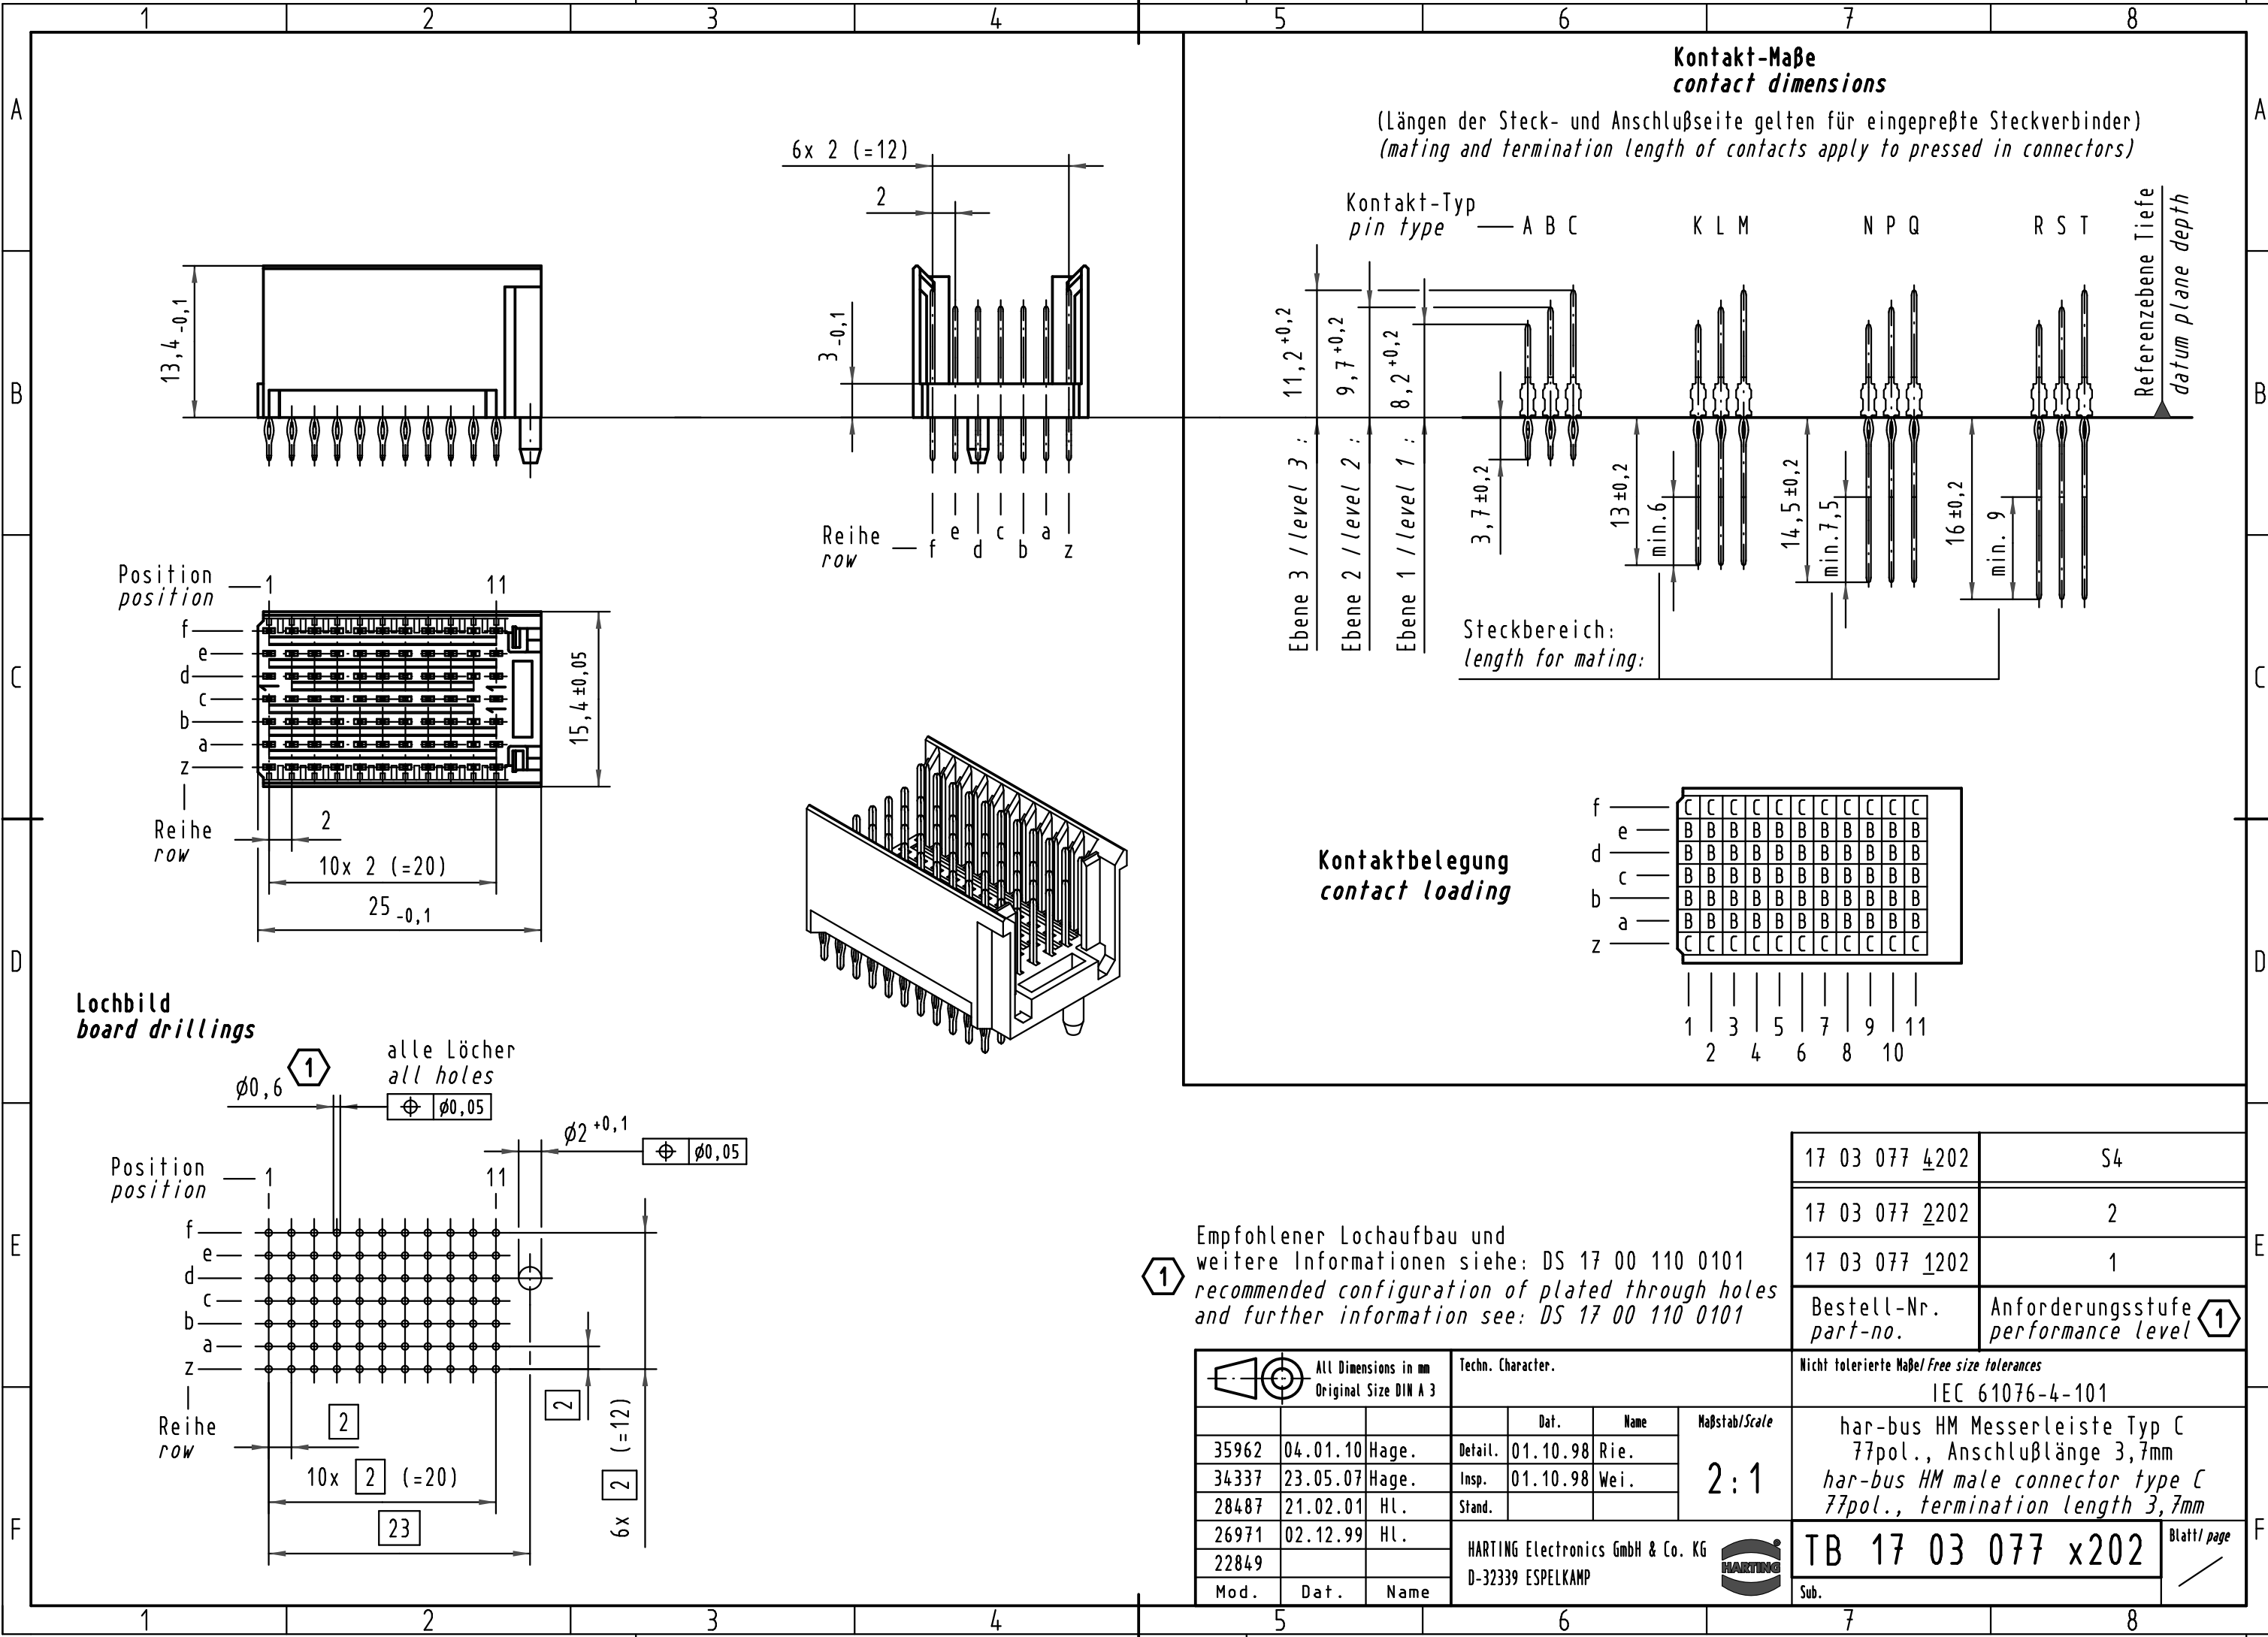

Alle Rechte vorbehalten/ All rights reserved

Kontakt-Maße
contact dimensions

(Längen der Steck- und Anschlußseite gelten für eingepreßte Steckverbinder)
(mating and termination length of contacts apply to pressed in connectors)

Lochbild
board drillings

1 Empfohlener Lochaufbau und weitere Informationen siehe: DS 17 00 110 0101
recommended configuration of plated through holes and further information see: DS 17 00 110 0101

17 03 077 4202	S4
17 03 077 2202	2
17 03 077 1202	1
Bestell-Nr. part-no.	Anforderungsstufe performance level 1

	All Dimensions in mm Original Size DIN A 3			Techn. Character.			Nicht tolerierte Maßel Free size tolerances IEC 61076-4-101	
	Mod.	Dat.	Name	Dat.	Name	Maßstab/Scale	har-bus HM Messerleiste Typ C 77pol., Anschlußlänge 3,7mm har-bus HM male connector type C 77pol., termination length 3,7mm	
35962	04.01.10	Hage.	Detail.	01.10.98	Rie.	2:1		
34337	23.05.07	Hage.	Insp.	01.10.98	Wei.			
28487	21.02.01	HL.	Stand.					
26971	02.12.99	HL.						
22849			HARTING Electronics GmbH & Co. KG D-32339 ESPELKAMP				TB 17 03 077 x202	Blatt/ page
							Sub.	