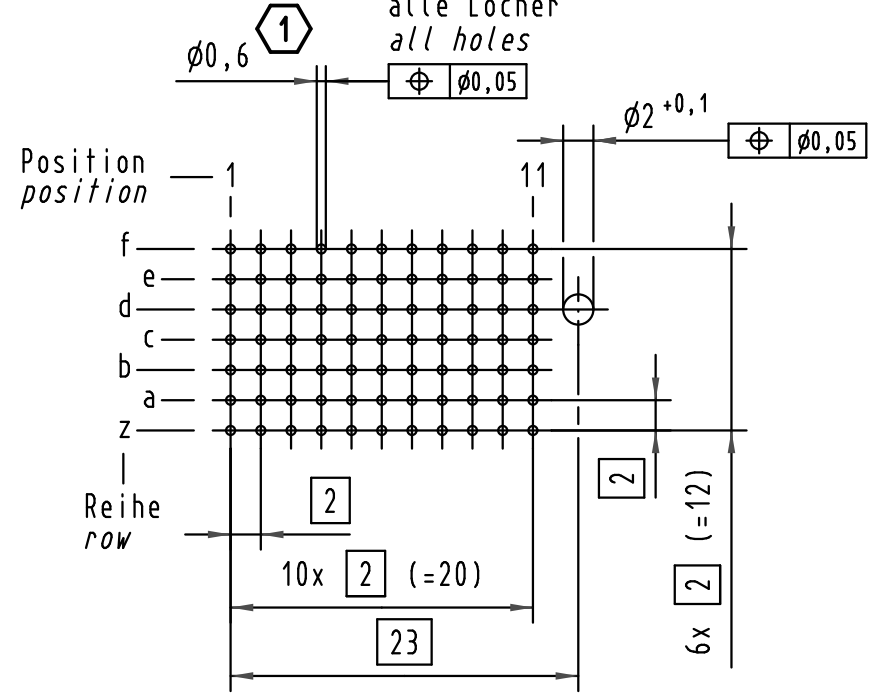

Alle Rechte vorbehalten/ All rights reserved

Kontakt-Maße
contact dimensions

(Längen der Steck- und Anschlußseite gelten für eingepreßte Steckverbinder)
(mating and termination length of contacts apply to pressed in connectors)

Kontaktbelegung
contact loading

f	C	C	C	C	C	C	C	C	C	C	C	C	C	C
e	B	B	B	B	B	B	B	B	B	B	B	B	B	B
d	B	B	B	B	B	B	B	B	B	B	B	B	B	B
c	B	B	B	B	B	B	B	B	B	B	B	B	B	B
b	B	B	B	B	B	B	B	B	B	B	B	B	B	B
a	B	B	B	B	B	B	B	B	B	B	B	B	B	B
z	C	C	C	C	C	C	C	C	C	C	C	C	C	C
	1	3	5	7	9	11								
	2	4	6	8	10									

Lochbild
board drillings

1 Empfohlener Lochaufbau und weitere Informationen siehe: DS 17 00 110 0101
recommended configuration of plated through holes and further information see: DS 17 00 110 0101

17 03 077 4202	S4
17 03 077 2202	2
17 03 077 1202	1
Bestell-Nr. part-no.	Anforderungsstufe performance level 1

	All Dimensions in mm Original Size DIN A 3			Techn. Character.			Nicht tolerierte Maßel Free size tolerances IEC 61076-4-101	
	Mod.	Dat.	Name	Dat.	Name	Maßstab/Scale	har-bus HM Messerleiste Typ C 77pol., Anschlußlänge 3,7mm har-bus HM male connector type C 77pol., termination length 3,7mm	
35962	04.01.10	Hage.	Detail.	01.10.98	Rie.	2:1		
34337	23.05.07	Hage.	Insp.	01.10.98	Wei.			
28487	21.02.01	HL.	Stand.					
26971	02.12.99	HL.						
22849			HARTING Electronics GmbH & Co. KG D-32339 ESPELKAMP				TB 17 03 077 x202	Blatt/ page
							Sub.	