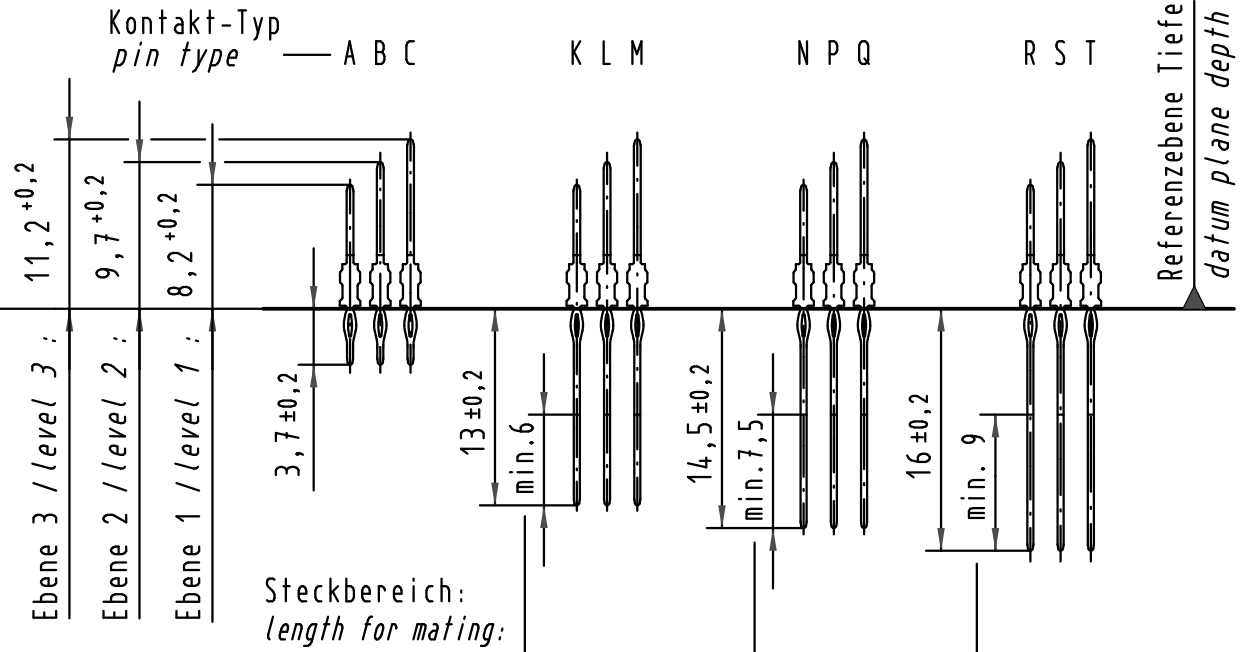

Alle Rechte vorbehalten/ All rights reserved

Kontakt-Maße
contact dimensions

(Längen der Steck- und Anschlußseite gelten für eingepreßte Steckverbinder)
(mating and termination length of contacts apply to pressed in connectors)

Kontaktbelegung
contact loading

f	C	C	C	C	C	C	C	C	C	C	C	C	C	C
e	B	B	B	B	B	B	B	B	B	B	B	B	B	B
d	B	B	B	B	B	B	B	B	B	B	B	B	B	B
c	B	B	B	B	B	B	B	B	B	B	B	B	B	B
b	B	B	B	B	B	B	B	B	B	B	B	B	B	B
a	B	B	B	B	B	B	B	B	B	B	B	B	B	B
z	C	C	C	C	C	C	C	C	C	C	C	C	C	C
	1	3	5	7	9	11								
	2	4	6	8	10									

Lochbild
board drillings

1 Empfohlener Lochaufbau und weitere Informationen siehe: DS 17 00 110 0101
recommended configuration of plated through holes and further information see: DS 17 00 110 0101

17 03 077 4202	S4
17 03 077 2202	2
17 03 077 1202	1
Bestell-Nr. part-no.	Anforderungsstufe performance level 1

	All Dimensions in mm Original Size DIN A 3			Techn. Character.			Nicht tolerierte Maßel Free size tolerances IEC 61076-4-101	
	Mod.	Dat.	Name	Dat.	Name	Maßstab/Scale	har-bus HM Messerleiste Typ C 77pol., Anschlußlänge 3,7mm har-bus HM male connector type C 77pol., termination length 3,7mm	
35962	04.01.10	Hage.	Detail.	01.10.98	Rie.	2:1		
34337	23.05.07	Hage.	Insp.	01.10.98	Wei.			
28487	21.02.01	HL.	Stand.					
26971	02.12.99	HL.						
22849			HARTING Electronics GmbH & Co. KG D-32339 ESPELKAMP				TB 17 03 077 x202	Blatt/ page
							Sub.	