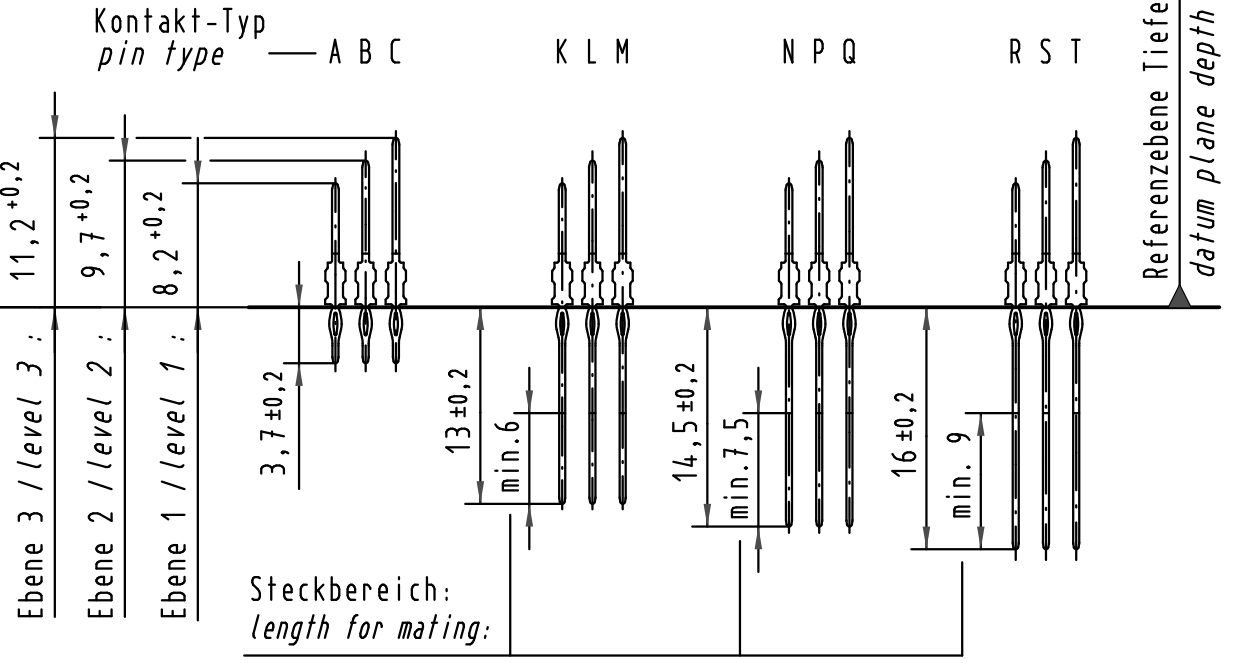

Alle Rechte vorbehalten/ All rights reserved

Kontakt-Maße
contact dimensions

(Längen der Steck- und Anschlußseite gelten für eingepreßte Steckverbinder)
(mating and termination length of contacts apply to pressed in connectors)

Kontaktbelegung
contact loading

f	C	C	C	C	C	C	C	C	C	C	C
e	K	K	K	K	K	K	K	K	K	K	K
d	K	K	K	K	K	K	K	K	K	K	K
c	K	K	K	K	K	K	K	K	K	K	K
b	K	K	K	K	K	K	K	K	K	K	K
a	K	K	K	K	K	K	K	K	K	K	K
z	C	C	C	C	C	C	C	C	C	C	C
	1	3	5	7	9	11					
	2	4	6	8	10						

Lochbild
board drillings

1 **Empfohlener Lochaufbau und weitere Informationen siehe: DS 17 00 110 0101**
recommended configuration of plated through holes and further information see: DS 17 00 110 0101

17 03 077 4001	S4
17 03 077 2001	2
17 03 077 1001	1
Bestell-Nr. <i>part-no.</i>	Anforderungsstufe <i>performance level</i> 1

All Dimensions in mm Original Size DIN A 3		Techn. Character.			Nicht tolerierte Maßel/Free size tolerances IEC 61076-4-101		
35962	04.01.10	Hage.	Dat.	Name	2:1	har-bus HM Messerleiste Typ C 77pol., Anschlußl. 3,7mm und 13mm <i>har-bus HM male connector type C 77pol., term. length 3,7mm and 13mm</i>	
35560	20.08.09	Hage.	Detail.	01.10.98			Rie.
34337	22.05.07	Hage.	Insp.	01.10.98			Weil.
28487	21.02.01	HL.	Stand.				
26971	02.12.99	HL.					
24566							
Mod.	Dat.	Name	HARTING Electronics GmbH & Co. KG D-32339 ESPELKAMP			TB 17 03 077 x001	
						Blatt/ page	
						Sub.	