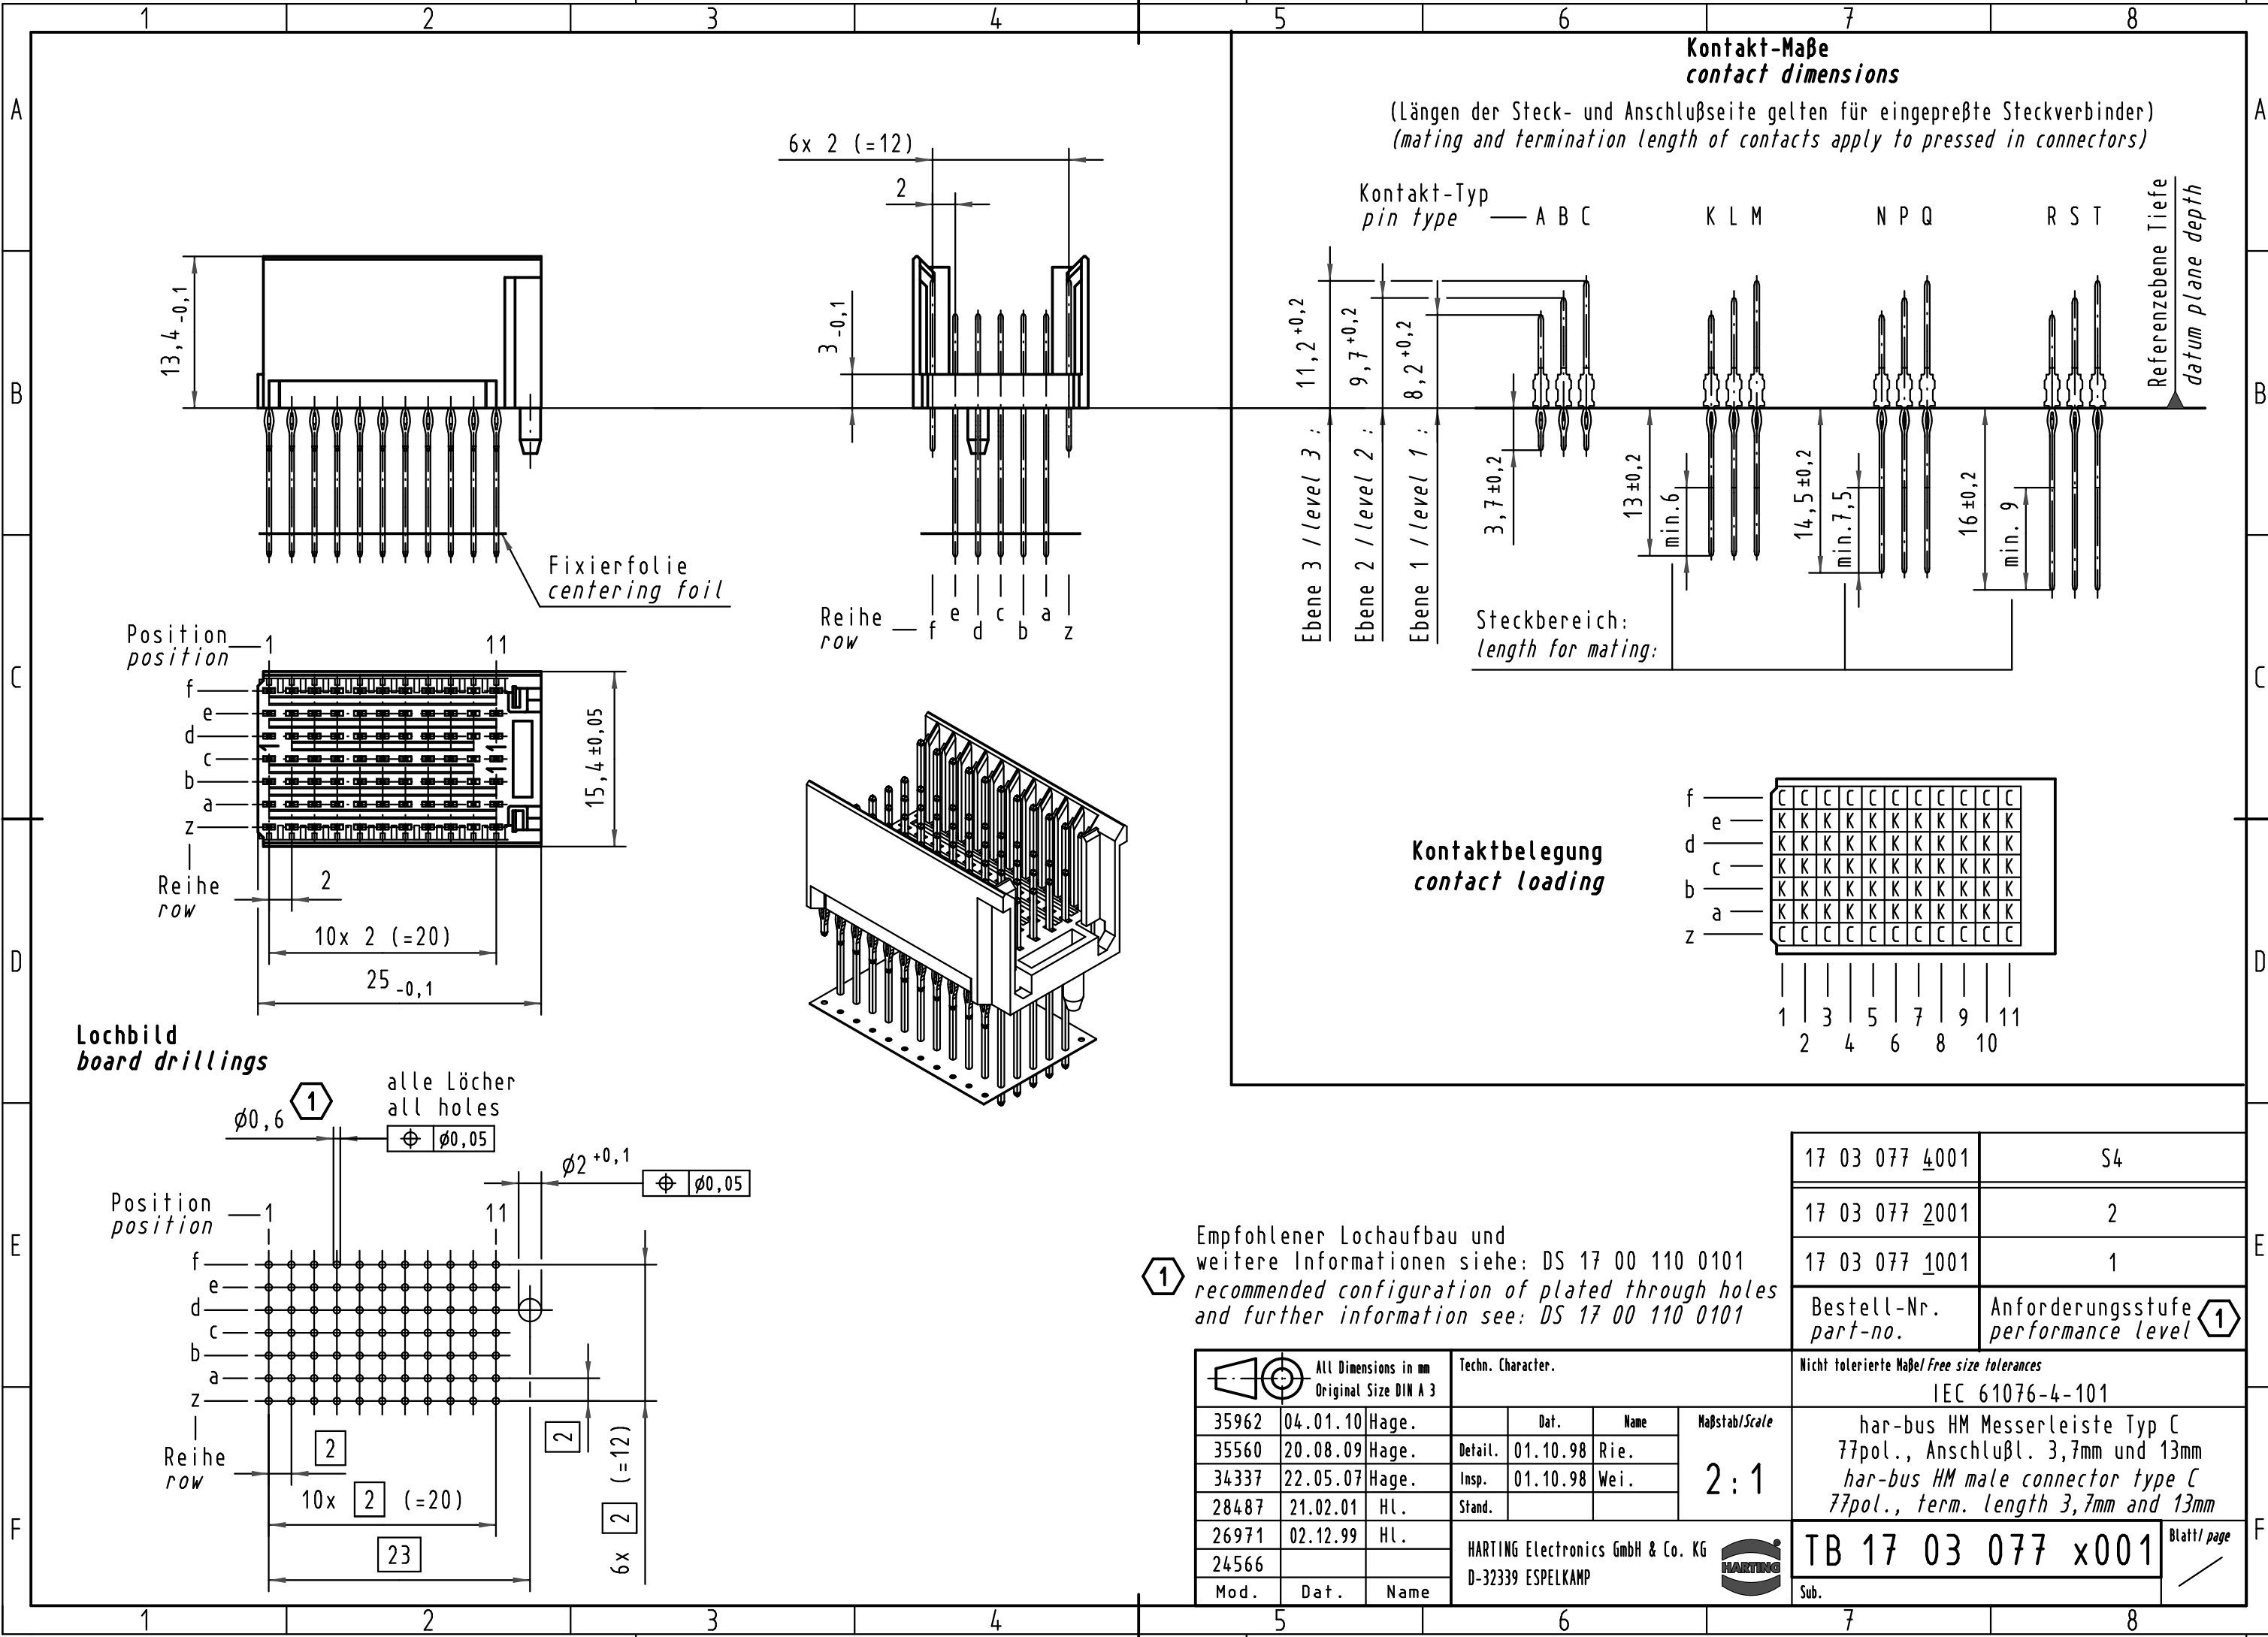

Alle Rechte vorbehalten/ All rights reserved

Kontakt-Maße
contact dimensions

(Längen der Steck- und Anschlußseite gelten für eingepreßte Steckverbinder)
(mating and termination length of contacts apply to pressed in connectors)

Lochbild
board drillings

1 **Empfohlener Lochaufbau und weitere Informationen siehe: DS 17 00 110 0101**
recommended configuration of plated through holes and further information see: DS 17 00 110 0101

17 03 077 4001	S4
17 03 077 2001	2
17 03 077 1001	1
Bestell-Nr. <i>part-no.</i>	Anforderungsstufe <i>performance level</i> 1

All Dimensions in mm Original Size DIN A 3		Techn. Character.			Nicht tolerierte Maßel/Free size tolerances IEC 61076-4-101		
35962	04.01.10	Hage.	Dat.	Name	2:1	har-bus HM Messerleiste Typ C 77pol., Anschlußl. 3,7mm und 13mm <i>har-bus HM male connector type C 77pol., term. length 3,7mm and 13mm</i>	
35560	20.08.09	Hage.	Detail.	01.10.98			Rie.
34337	22.05.07	Hage.	Insp.	01.10.98			Weil.
28487	21.02.01	HL.	Stand.				
26971	02.12.99	HL.					
24566							
Mod.	Dat.	Name	HARTING Electronics GmbH & Co. KG D-32339 ESPELKAMP			TB 17 03 077 x001	
						Blatt/ page	
						Sub.	