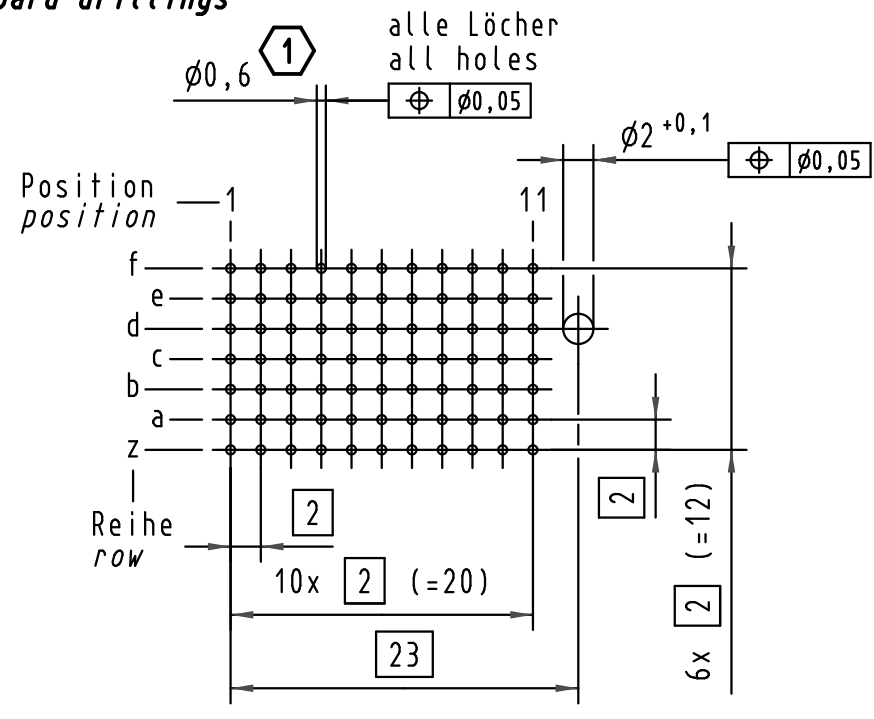

Alle Rechte vorbehalten/ All rights reserved

Kontakt-Maße
contact dimensions

(Längen der Steck- und Anschlußseite gelten für eingepreßte Steckverbinder)
(mating and termination length of contacts apply to pressed in connectors)

Kontaktbelegung
contact loading

f	C	C	C	C	C	C	C	C	C	C	C
e	K	K	K	K	K	K	K	K	K	K	K
d	K	K	K	K	K	K	K	K	K	K	K
c	K	K	K	K	K	K	K	K	K	K	K
b	K	K	K	K	K	K	K	K	K	K	K
a	K	K	K	K	K	K	K	K	K	K	K
z	C	C	C	C	C	C	C	C	C	C	C
	1	3	5	7	9	11					
	2	4	6	8	10						

Lochbild
board drillings

1 **Empfohlener Lochaufbau und weitere Informationen siehe: DS 17 00 110 0101**
recommended configuration of plated through holes and further information see: DS 17 00 110 0101

17 03 077 4001	S4
17 03 077 2001	2
17 03 077 1001	1
Bestell-Nr. <i>part-no.</i>	Anforderungsstufe <i>performance level</i> 1

All Dimensions in mm Original Size DIN A 3		Techn. Character.			Nicht tolerierte Maßel/Free size tolerances IEC 61076-4-101		
35962	04.01.10	Hage.	Dat.	Name	2:1	har-bus HM Messerleiste Typ C 77pol., Anschlußl. 3,7mm und 13mm <i>har-bus HM male connector type C 77pol., term. length 3,7mm and 13mm</i>	
35560	20.08.09	Hage.	Detail.	01.10.98			Rie.
34337	22.05.07	Hage.	Insp.	01.10.98			Weil.
28487	21.02.01	HL.	Stand.				
26971	02.12.99	HL.					
24566							
Mod.	Dat.	Name	HARTING Electronics GmbH & Co. KG D-32339 ESPELKAMP			TB 17 03 077 x001	
						Blatt/ page	
						Sub.	