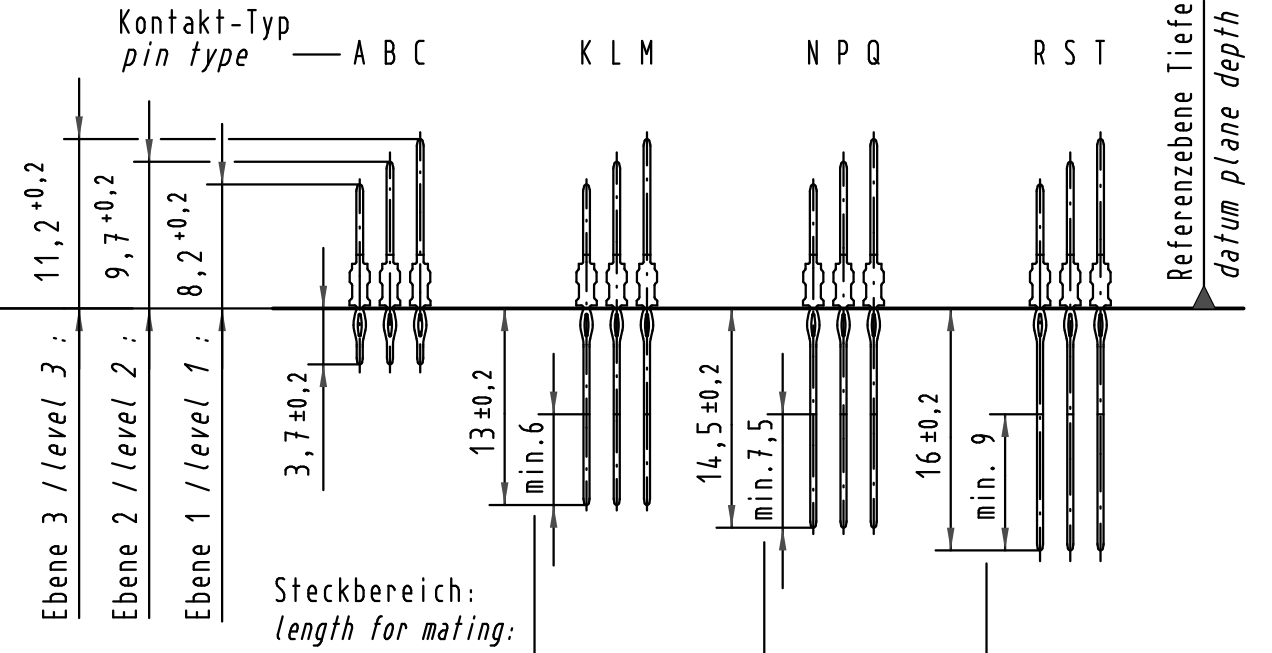

Alle Rechte vorbehalten/ All rights reserved

**Kontakt-Maße**  
**contact dimensions**

(Längen der Steck- und Anschlußseite gelten für eingepreßte Steckverbinder)  
(mating and termination length of contacts apply to pressed in connectors)

**Kontaktbelegung**  
**contact loading**

**Lochbild**  
**board drillings**

1 **Empfohlener Lochaufbau und weitere Informationen siehe: DS 17 00 110 0101**  
**recommended configuration of plated through holes and further information see: DS 17 00 110 0101**

17 03 077 4201	S4
17 03 077 2201	2
17 03 077 1201	1
Bestell-Nr. part-no.	Anforderungsstufe performance level 1

	Techn. Character.			Nicht tolerierte Maßel/Free size tolerances IEC 61076-4-101	
	Mod.	Dat.	Name	Dat.	Name
35962	04.01.10	Hage.	Detail.	28.08.98	HL.
34337	22.05.07	Hage.	Insp.	28.08.98	Weil.
28487	04.01.01	HL.	Stand.		
26971	02.12.99	HL.			
22849					
HARTING Electronics GmbH & Co. KG D-32339 ESPELKAMP					har-bus HM Messerleiste Typ C 77pol., Anschlußlänge 3,7mm har-bus HM male connector type C 77pol., termination length 3,7mm
					TB 17 03 077 x201
					Blatt/ page
					Sub.