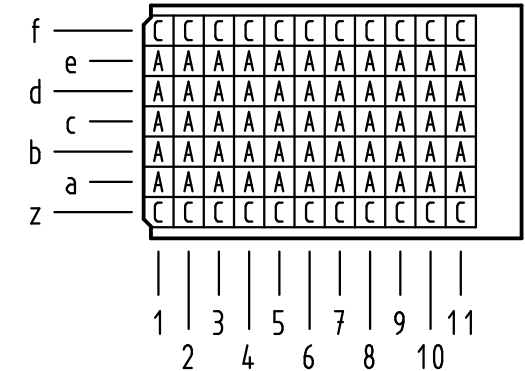

Alle Rechte vorbehalten/ All rights reserved

**Kontakt-Maße**  
**contact dimensions**

(Längen der Steck- und Anschlußseite gelten für eingepreßte Steckverbinder)  
(mating and termination length of contacts apply to pressed in connectors)

**Kontaktbelegung**  
**contact loading**

**Lochbild**  
**board drillings**

1 **Empfohlener Lochaufbau und weitere Informationen siehe: DS 17 00 110 0101**  
**recommended configuration of plated through holes and further information see: DS 17 00 110 0101**

17 03 077 4201	S4
17 03 077 2201	2
17 03 077 1201	1
Bestell-Nr. part-no.	Anforderungsstufe performance level 1

	Techn. Character.			Nicht tolerierte Maßel/Free size tolerances IEC 61076-4-101	
	Mod.	Dat.	Name	Dat.	Name
35962	04.01.10	Hage.	Detail.	28.08.98	HL.
34337	22.05.07	Hage.	Insp.	28.08.98	Weil.
28487	04.01.01	HL.	Stand.		
26971	02.12.99	HL.			
22849					
HARTING Electronics GmbH & Co. KG D-32339 ESPELKAMP					har-bus HM Messerleiste Typ C 77pol., Anschlußlänge 3,7mm har-bus HM male connector type C 77pol., termination length 3,7mm
					TB 17 03 077 x201
					Blatt/ page
					Sub.