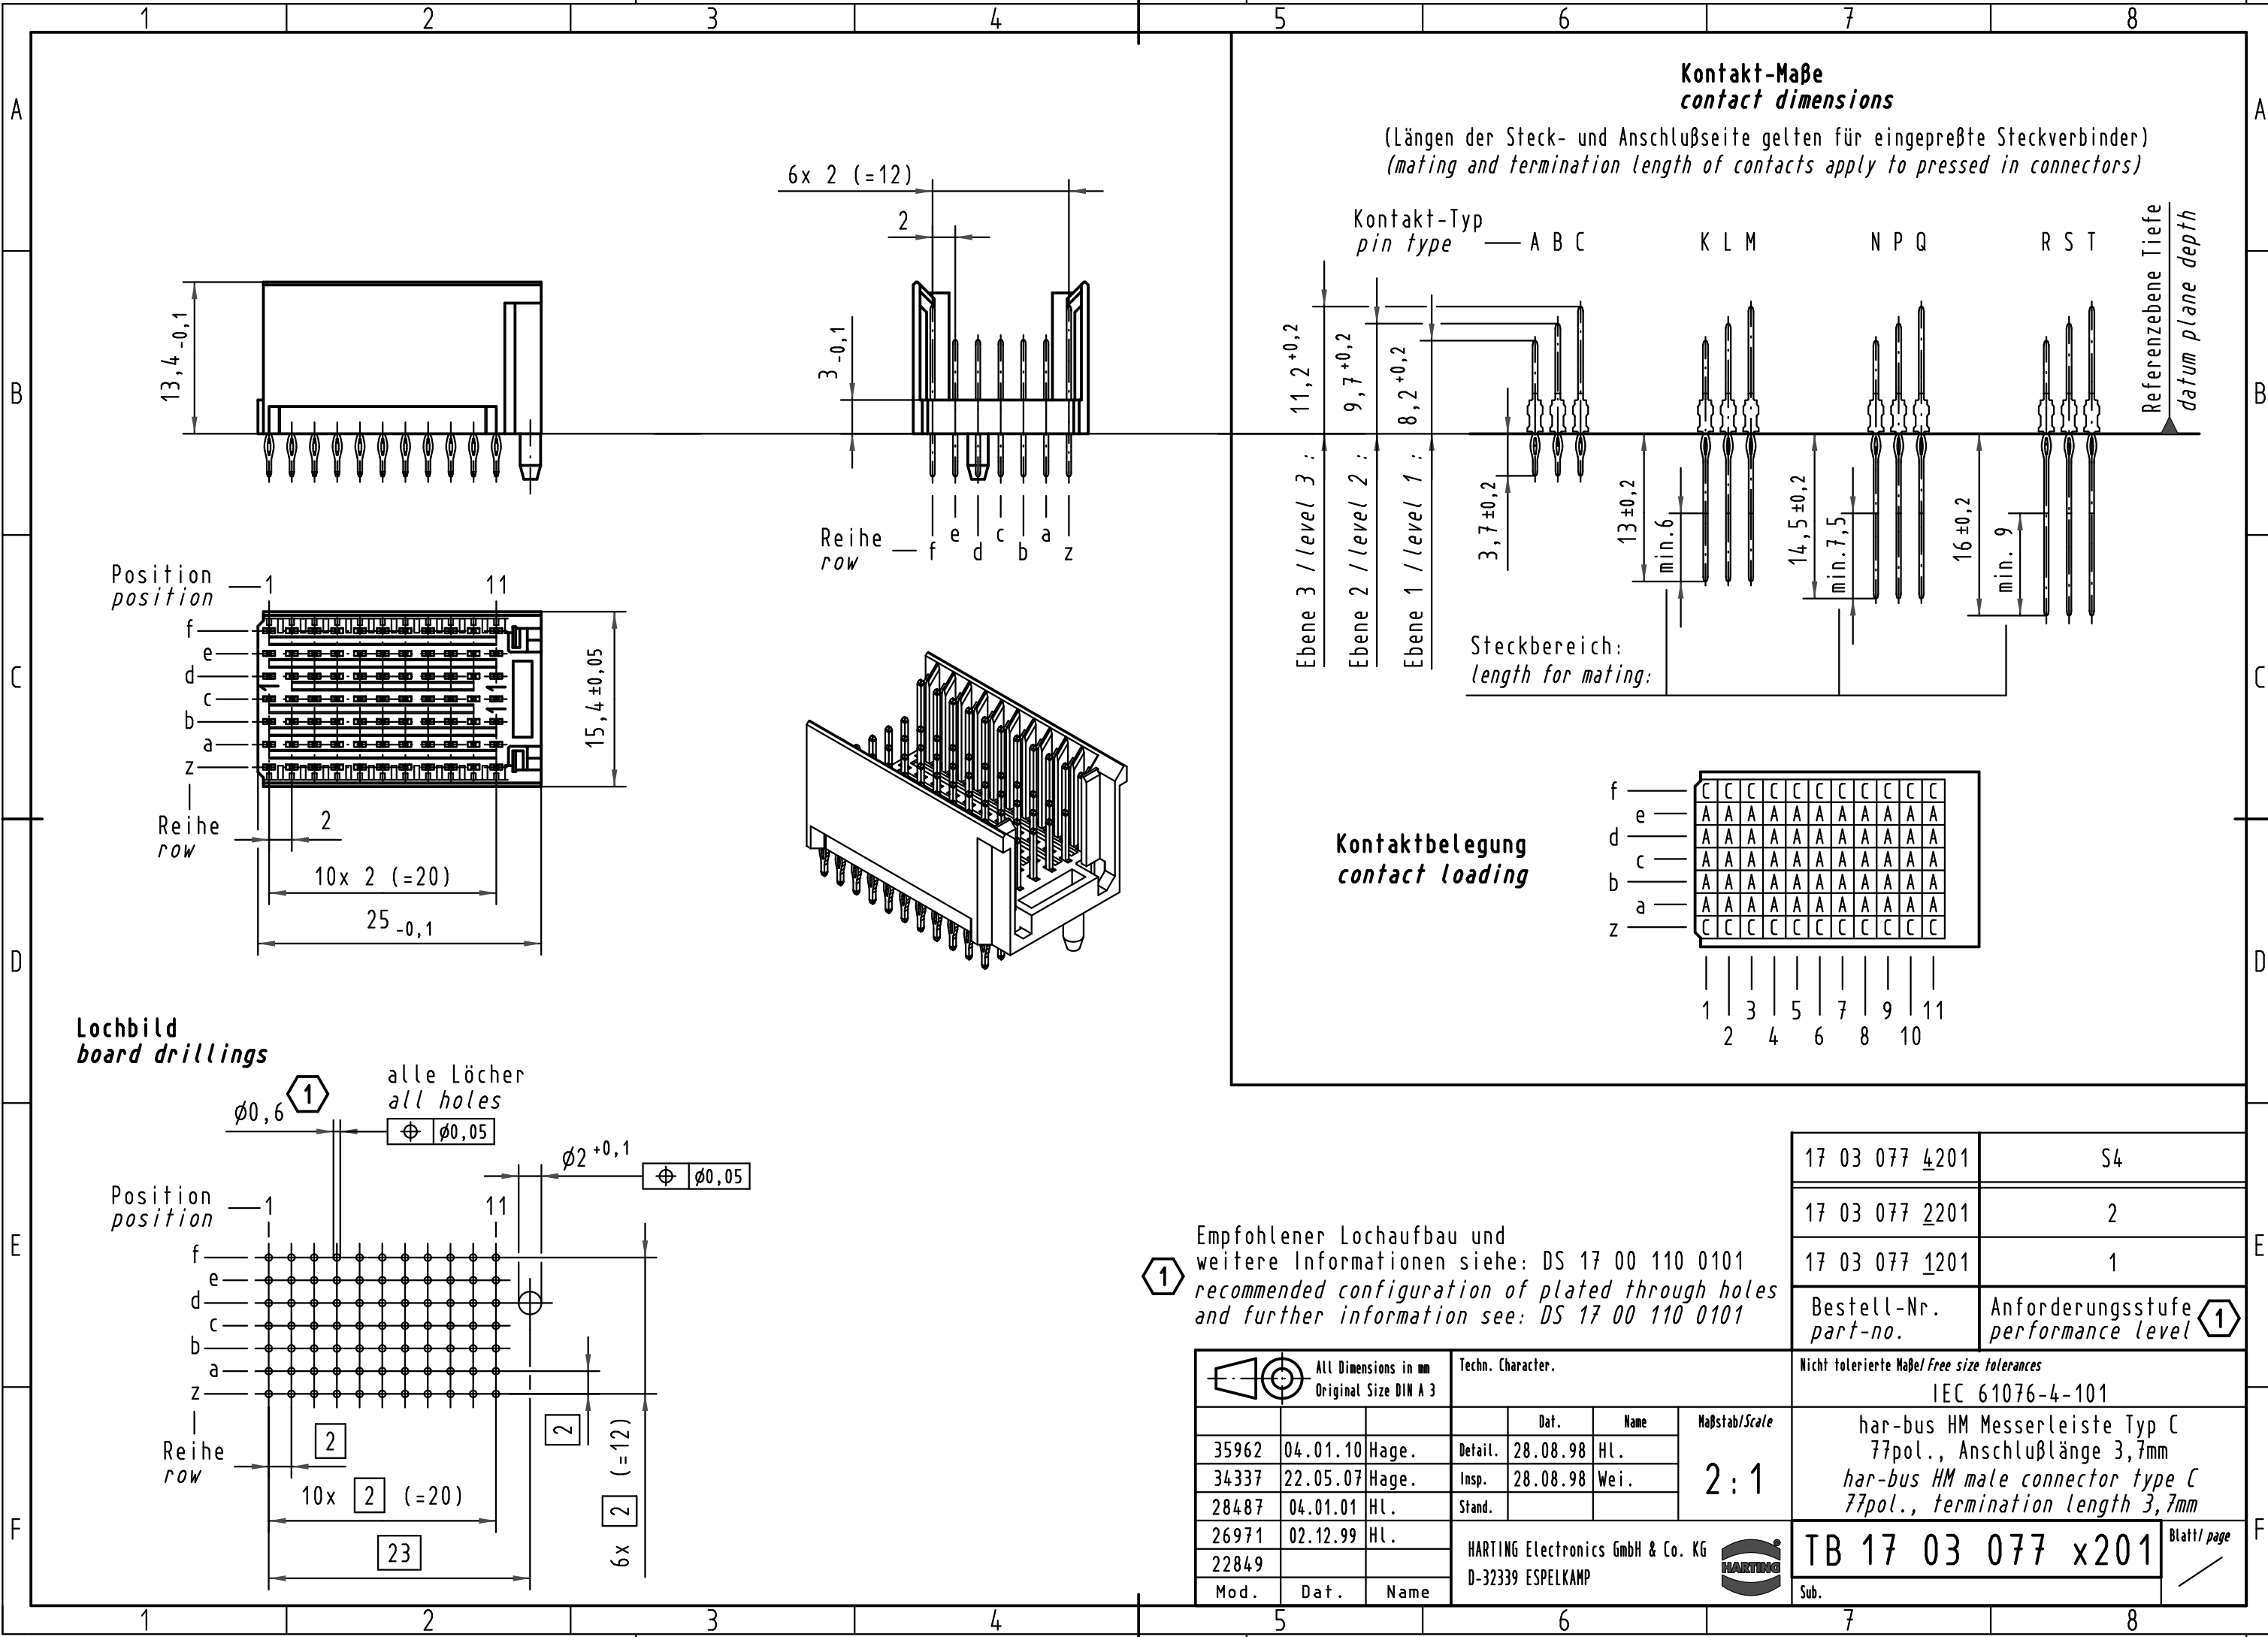

Alle Rechte vorbehalten/ All rights reserved

**Kontakt-Maße**  
**contact dimensions**

(Längen der Steck- und Anschlußseite gelten für eingepreßte Steckverbinder)  
(mating and termination length of contacts apply to pressed in connectors)

**Kontaktbelegung**  
**contact loading**

**Lochbild**  
**board drillings**

1 **Empfohlener Lochaufbau und weitere Informationen siehe: DS 17 00 110 0101**  
**recommended configuration of plated through holes and further information see: DS 17 00 110 0101**

17 03 077 4201	S4
17 03 077 2201	2
17 03 077 1201	1
Bestell-Nr. part-no.	Anforderungsstufe performance level 1

	Techn. Character.			Nicht tolerierte Maßel/Free size tolerances IEC 61076-4-101	
	Mod.	Dat.	Name	Dat.	Name
35962	04.01.10	Hage.	Detail.	28.08.98	HL.
34337	22.05.07	Hage.	Insp.	28.08.98	Weil.
28487	04.01.01	HL.	Stand.		
26971	02.12.99	HL.			
22849					
HARTING Electronics GmbH & Co. KG D-32339 ESPELKAMP					har-bus HM Messerleiste Typ C 77pol., Anschlußlänge 3,7mm har-bus HM male connector type C 77pol., termination length 3,7mm
					TB 17 03 077 x201
					Blatt/ page
					Sub.