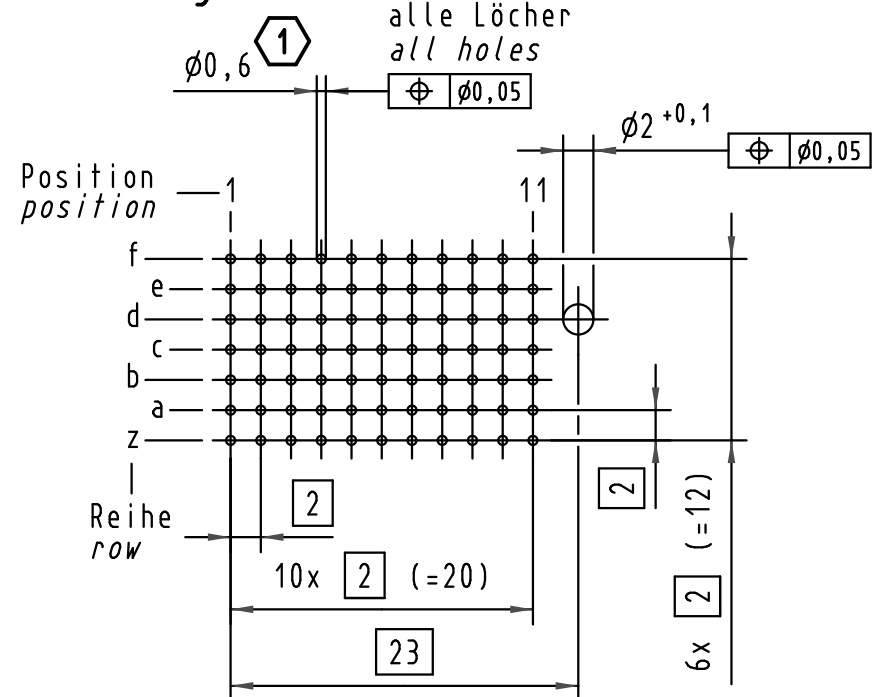

Alle Rechte vorbehalten/ All rights reserved

**Kontakt-Maße**  
**contact dimensions**

(Längen der Steck- und Anschlußseite gelten für eingepreßte Steckverbinder)  
(mating and termination length of contacts apply to pressed in connectors)

**Kontaktbelegung**  
**contact loading**

**Lochbild**  
**board drillings**

1 **Empfohlener Lochaufbau und weitere Informationen siehe: DS 17 00 110 0101**  
**recommended configuration of plated through holes and further information see: DS 17 00 110 0101**

17 03 077 4201	S4
17 03 077 2201	2
17 03 077 1201	1
Bestell-Nr. part-no.	Anforderungsstufe performance level 1

	Techn. Character.			Nicht tolerierte Maßel/Free size tolerances IEC 61076-4-101	
	Mod.	Dat.	Name	Dat.	Name
35962	04.01.10	Hage.	Detail.	28.08.98	HL.
34337	22.05.07	Hage.	Insp.	28.08.98	Weil.
28487	04.01.01	HL.	Stand.		
26971	02.12.99	HL.			
22849					
HARTING Electronics GmbH & Co. KG D-32339 ESPELKAMP					har-bus HM Messerleiste Typ C 77pol., Anschlußlänge 3,7mm har-bus HM male connector type C 77pol., termination length 3,7mm
					TB 17 03 077 x201
					Blatt/ page
					Sub.