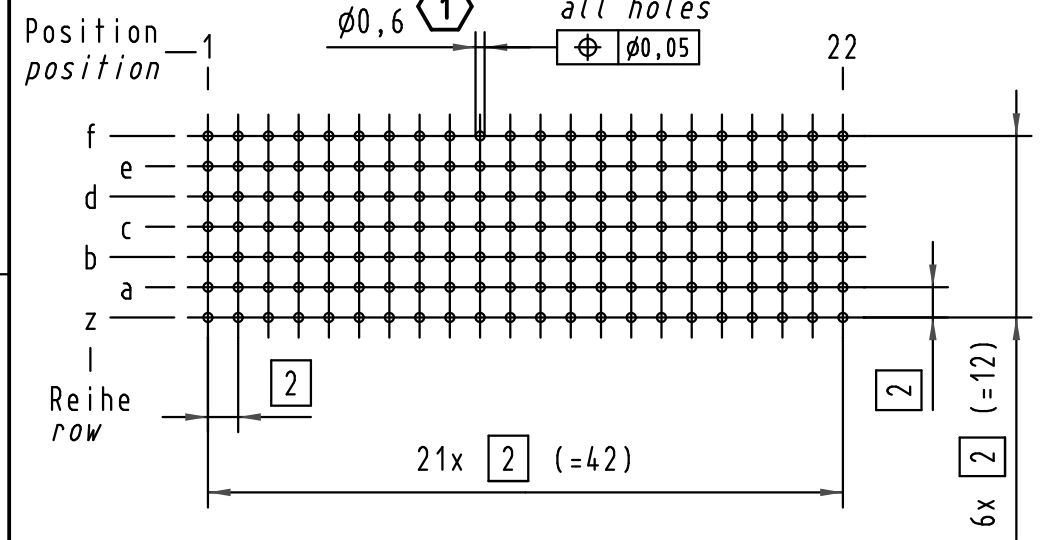

Alle Rechte vorbehalten/ All rights reserved

Kontakt-Maße
contact dimensions

(Längen der Steck- und Anschlußseite gelten für eingepreßte Steckverbinder)
(mating and termination length of contacts apply to pressed in connectors)

Kontaktbelegung
contact loading

Lochbild
board drillings

① Empfohlener Lochaufbau und weitere Informationen siehe: DS 17 00 110 0101
recommended configuration of plated through holes and further information see: DS 17 00 110 0101

17 04 154 4002	S4
17 04 154 2002	2
17 04 154 1002	1
Bestell-Nr. part-no.	Anforderungsstufe performance level ①

	Techn. Character.			Nicht tolerierte Maßel Free size tolerances IEC 61076-4-101
		Dat.	Name	
			Maßstab/Scale	har-bus HM Messerleiste Typ B-22 154pol., Anschlußl. 3,7mm, 14,5mm und 16mm har-bus HM male connector type B-22 154pol., term. length 3,7mm, 14,5mm and 16mm
35965	05.01.10	Hage.	Detail. 14.04.99 HL.	
34337	12.06.07	Hage.	Insp. 14.04.99 Wei.	
28489	22.03.01	HL.	Stand.	
25913				HARTING Electronics GmbH & Co. KG D-32339 ESPELKAMP
Mod.	Dat.	Name		
				TB 17 04 154 x002 Blatt/ page