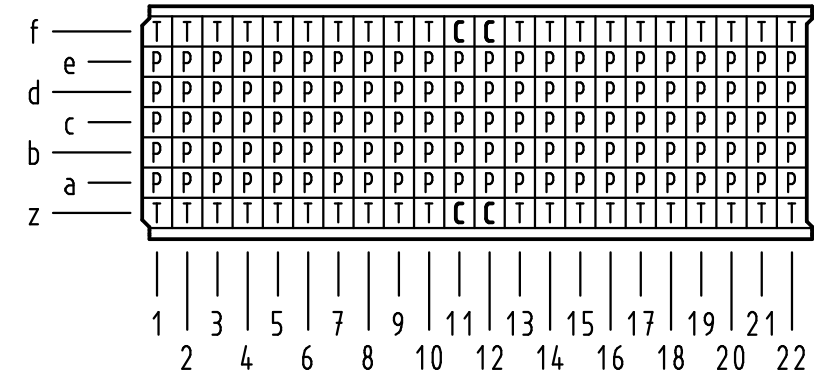

Alle Rechte vorbehalten/ All rights reserved

Kontakt-Maße
contact dimensions

(Längen der Steck- und Anschlußseite gelten für eingepreßte Steckverbinder)
(mating and termination length of contacts apply to pressed in connectors)

Kontaktbelegung
contact loading

Lochbild
board drillings

① Empfohlener Lochaufbau und weitere Informationen siehe: DS 17 00 110 0101
recommended configuration of plated through holes and further information see: DS 17 00 110 0101

17 04 154 4002	S4
17 04 154 2002	2
17 04 154 1002	1
Bestell-Nr. part-no.	Anforderungsstufe performance level ①

	Techn. Character.			Nicht tolerierte Maßel Free size tolerances IEC 61076-4-101
		Dat.	Name	
			Maßstab/Scale	har-bus HM Messerleiste Typ B-22 154pol., Anschlußl. 3,7mm, 14,5mm und 16mm har-bus HM male connector type B-22 154pol., term. length 3,7mm, 14,5mm and 16mm
35965	05.01.10	Hage.	Detail. 14.04.99 HL.	
34337	12.06.07	Hage.	Insp. 14.04.99 Wei.	
28489	22.03.01	HL.	Stand.	
25913				HARTING Electronics GmbH & Co. KG D-32339 ESPELKAMP
Mod.	Dat.	Name		
				TB 17 04 154 x002 Blatt/ page