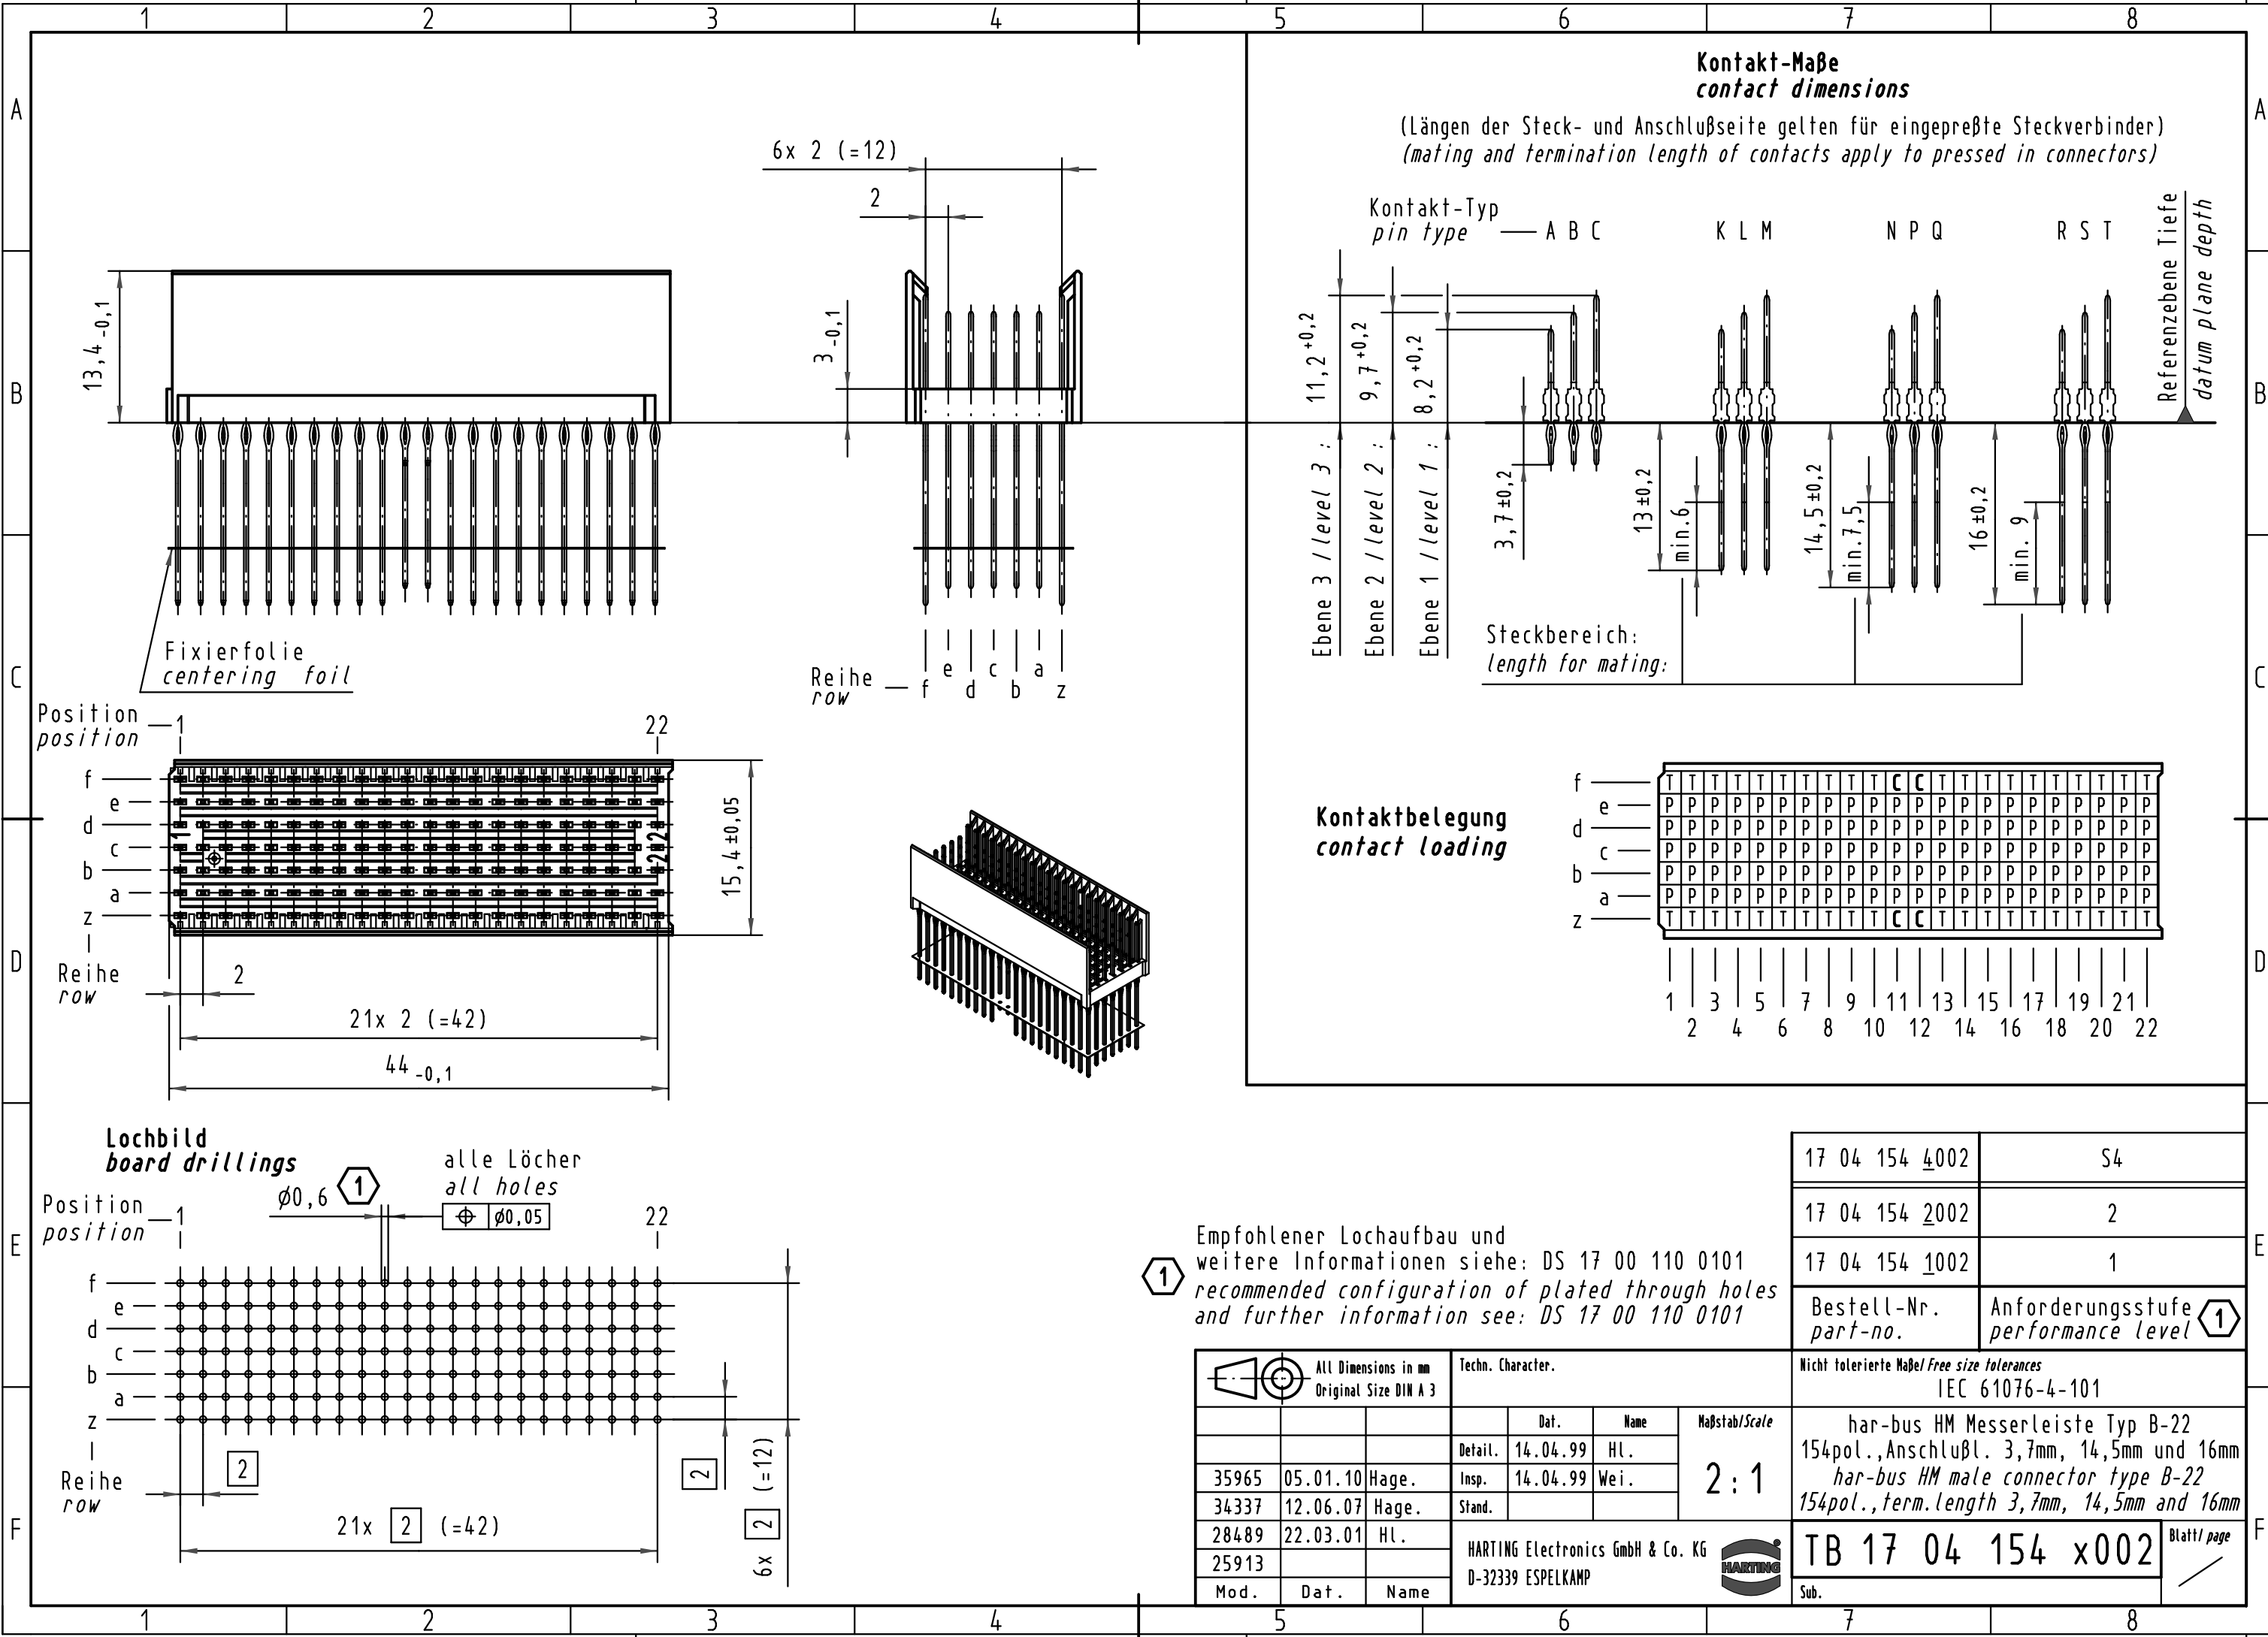

Alle Rechte vorbehalten/ All rights reserved

Kontakt-Maße
contact dimensions

(Längen der Steck- und Anschlußseite gelten für eingepreßte Steckverbinder)
(mating and termination length of contacts apply to pressed in connectors)

Kontaktbelegung
contact loading

Lochbild
board drillings

① Empfohlener Lochaufbau und weitere Informationen siehe: DS 17 00 110 0101
recommended configuration of plated through holes and further information see: DS 17 00 110 0101

17 04 154 4002	S4
17 04 154 2002	2
17 04 154 1002	1
Bestell-Nr. part-no.	Anforderungsstufe performance level ①

	Techn. Character.			Nicht tolerierte Maßel Free size tolerances IEC 61076-4-101
		Dat.	Name	
			Maßstab/Scale	har-bus HM Messerleiste Typ B-22 154pol., Anschlußl. 3,7mm, 14,5mm und 16mm har-bus HM male connector type B-22 154pol., term. length 3,7mm, 14,5mm and 16mm
35965	05.01.10	Hage.	Detail. 14.04.99 HL.	
34337	12.06.07	Hage.	Insp. 14.04.99 Wei.	
28489	22.03.01	HL.	Stand.	
25913				HARTING Electronics GmbH & Co. KG D-32339 ESPELKAMP
Mod.	Dat.	Name		
				TB 17 04 154 x002 Blatt/ page