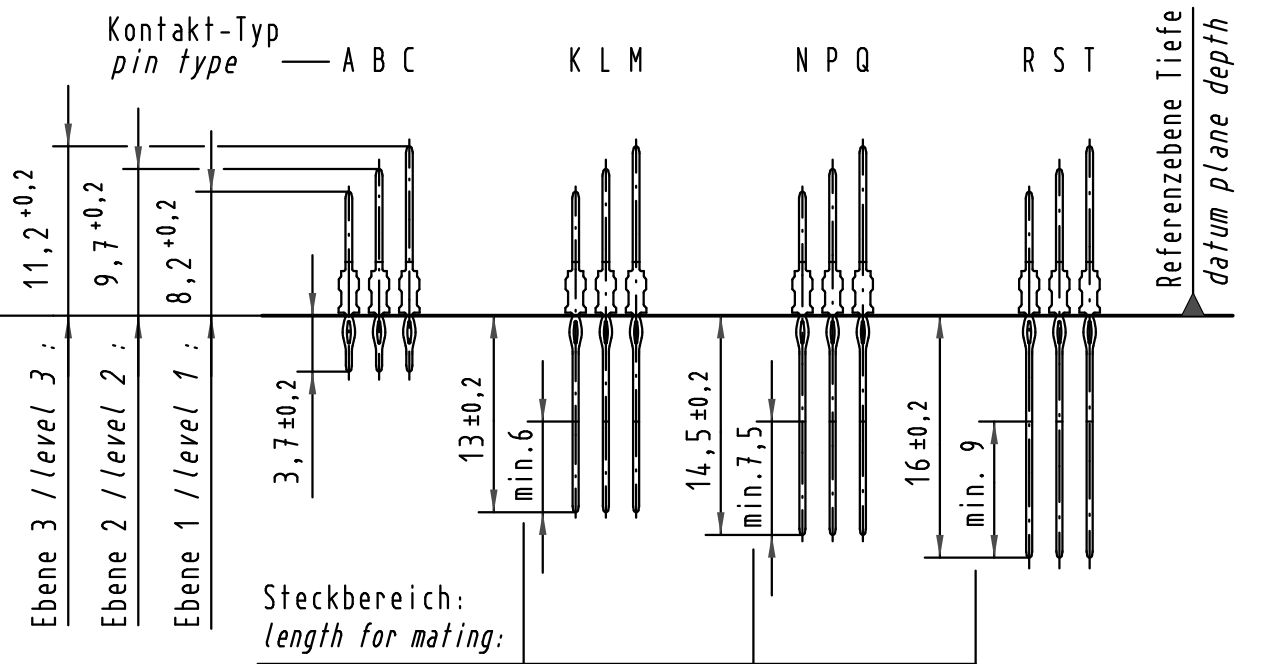

Alle Rechte vorbehalten/ All rights reserved

Kontakt-Maße
contact dimensions

(Längen der Steck- und Anschlußseite gelten für eingepreßte Steckverbinder)
(mating and termination length of contacts apply to pressed in connectors)

Kontaktbelegung
contact loading

Lochbild
board drillings

① Empfohlener Lochaufbau und weitere Informationen siehe: DS 17 00 110 0101
recommended configuration of plated through holes and further information see: DS 17 00 110 0101

17 04 154 4002	S4
17 04 154 2002	2
17 04 154 1002	1
Bestell-Nr. part-no.	Anforderungsstufe performance level ①

	Techn. Character.			Nicht tolerierte Maßel Free size tolerances IEC 61076-4-101
		Dat.	Name	
			Maßstab/Scale	har-bus HM Messerleiste Typ B-22 154pol., Anschlußl. 3,7mm, 14,5mm und 16mm har-bus HM male connector type B-22 154pol., term. length 3,7mm, 14,5mm and 16mm
35965	05.01.10	Hage.	Detail. 14.04.99 HL.	
34337	12.06.07	Hage.	Insp. 14.04.99 Wei.	
28489	22.03.01	HL.	Stand.	
25913				HARTING Electronics GmbH & Co. KG D-32339 ESPELKAMP
Mod.	Dat.	Name		
				TB 17 04 154 x002 Blatt/ page