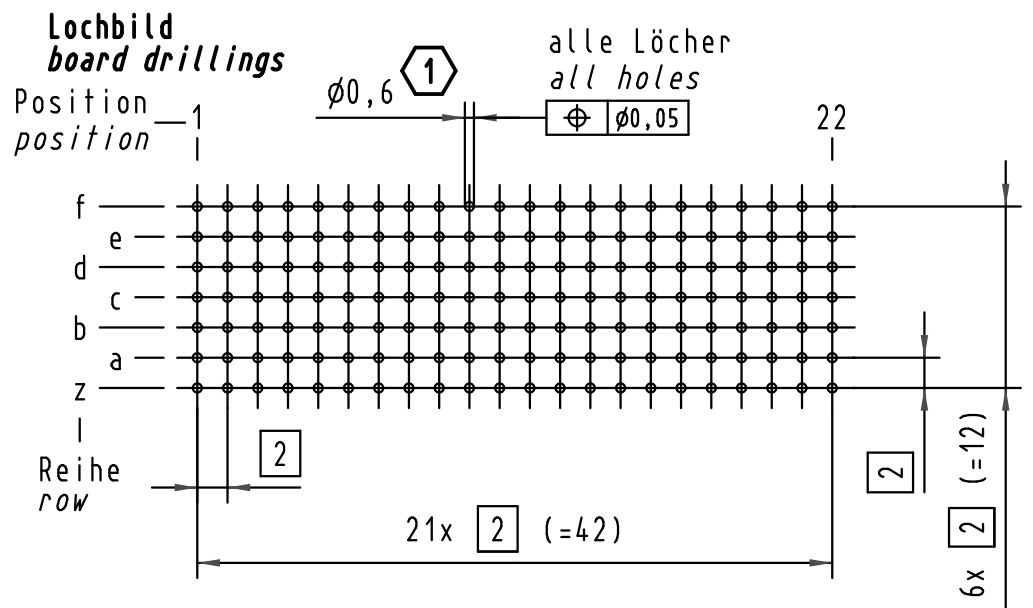

Alle Rechte vorbehalten/ All rights reserved

Kontakt-Maße
contact dimensions

(Längen der Steck- und Anschlußseite gelten für eingepreßte Steckverbinder)
(mating and termination length of contacts apply to pressed in connectors)

1 Empfohlener Lochaufbau und weitere Informationen siehe: DS 17 00 110 010
recommended configuration of plated through holes and further information see: DS 17 00 110 010

17 04 154 4010	S4
17 04 154 2010	2
17 04 154 1010	1
Bestell-Nr. part-no.	Anforderungsstufe performance level 1

All Dimensions in mm Original Size DIN A 3		Techn. Character.			Nicht tolerierte Maßel/Free size tolerances IEC 61076-4-101	
			Dat.	Name	Maßstab/Scale	har-bus HM Messerleiste Typ B-22 154pol., Anschlußlänge 3,7mm und 16mm har-bus HM male connector type B-22 154pol., termination length 3,7mm and 16mm
			Detail.	17.12.99 HL.	2:1	
35965	05.01.10 Hage.	Insp.	17.12.99	Pa.		
34337	13.06.07 Hage.	Stand.				
28996	28.03.01 HL.	HARTING Electronics GmbH & Co. KG		D-32339 ESPELKAMP	TB 17 04 154 x010	
26988						
Mod.	Dat.	Name				Blatt/page
						Sub.