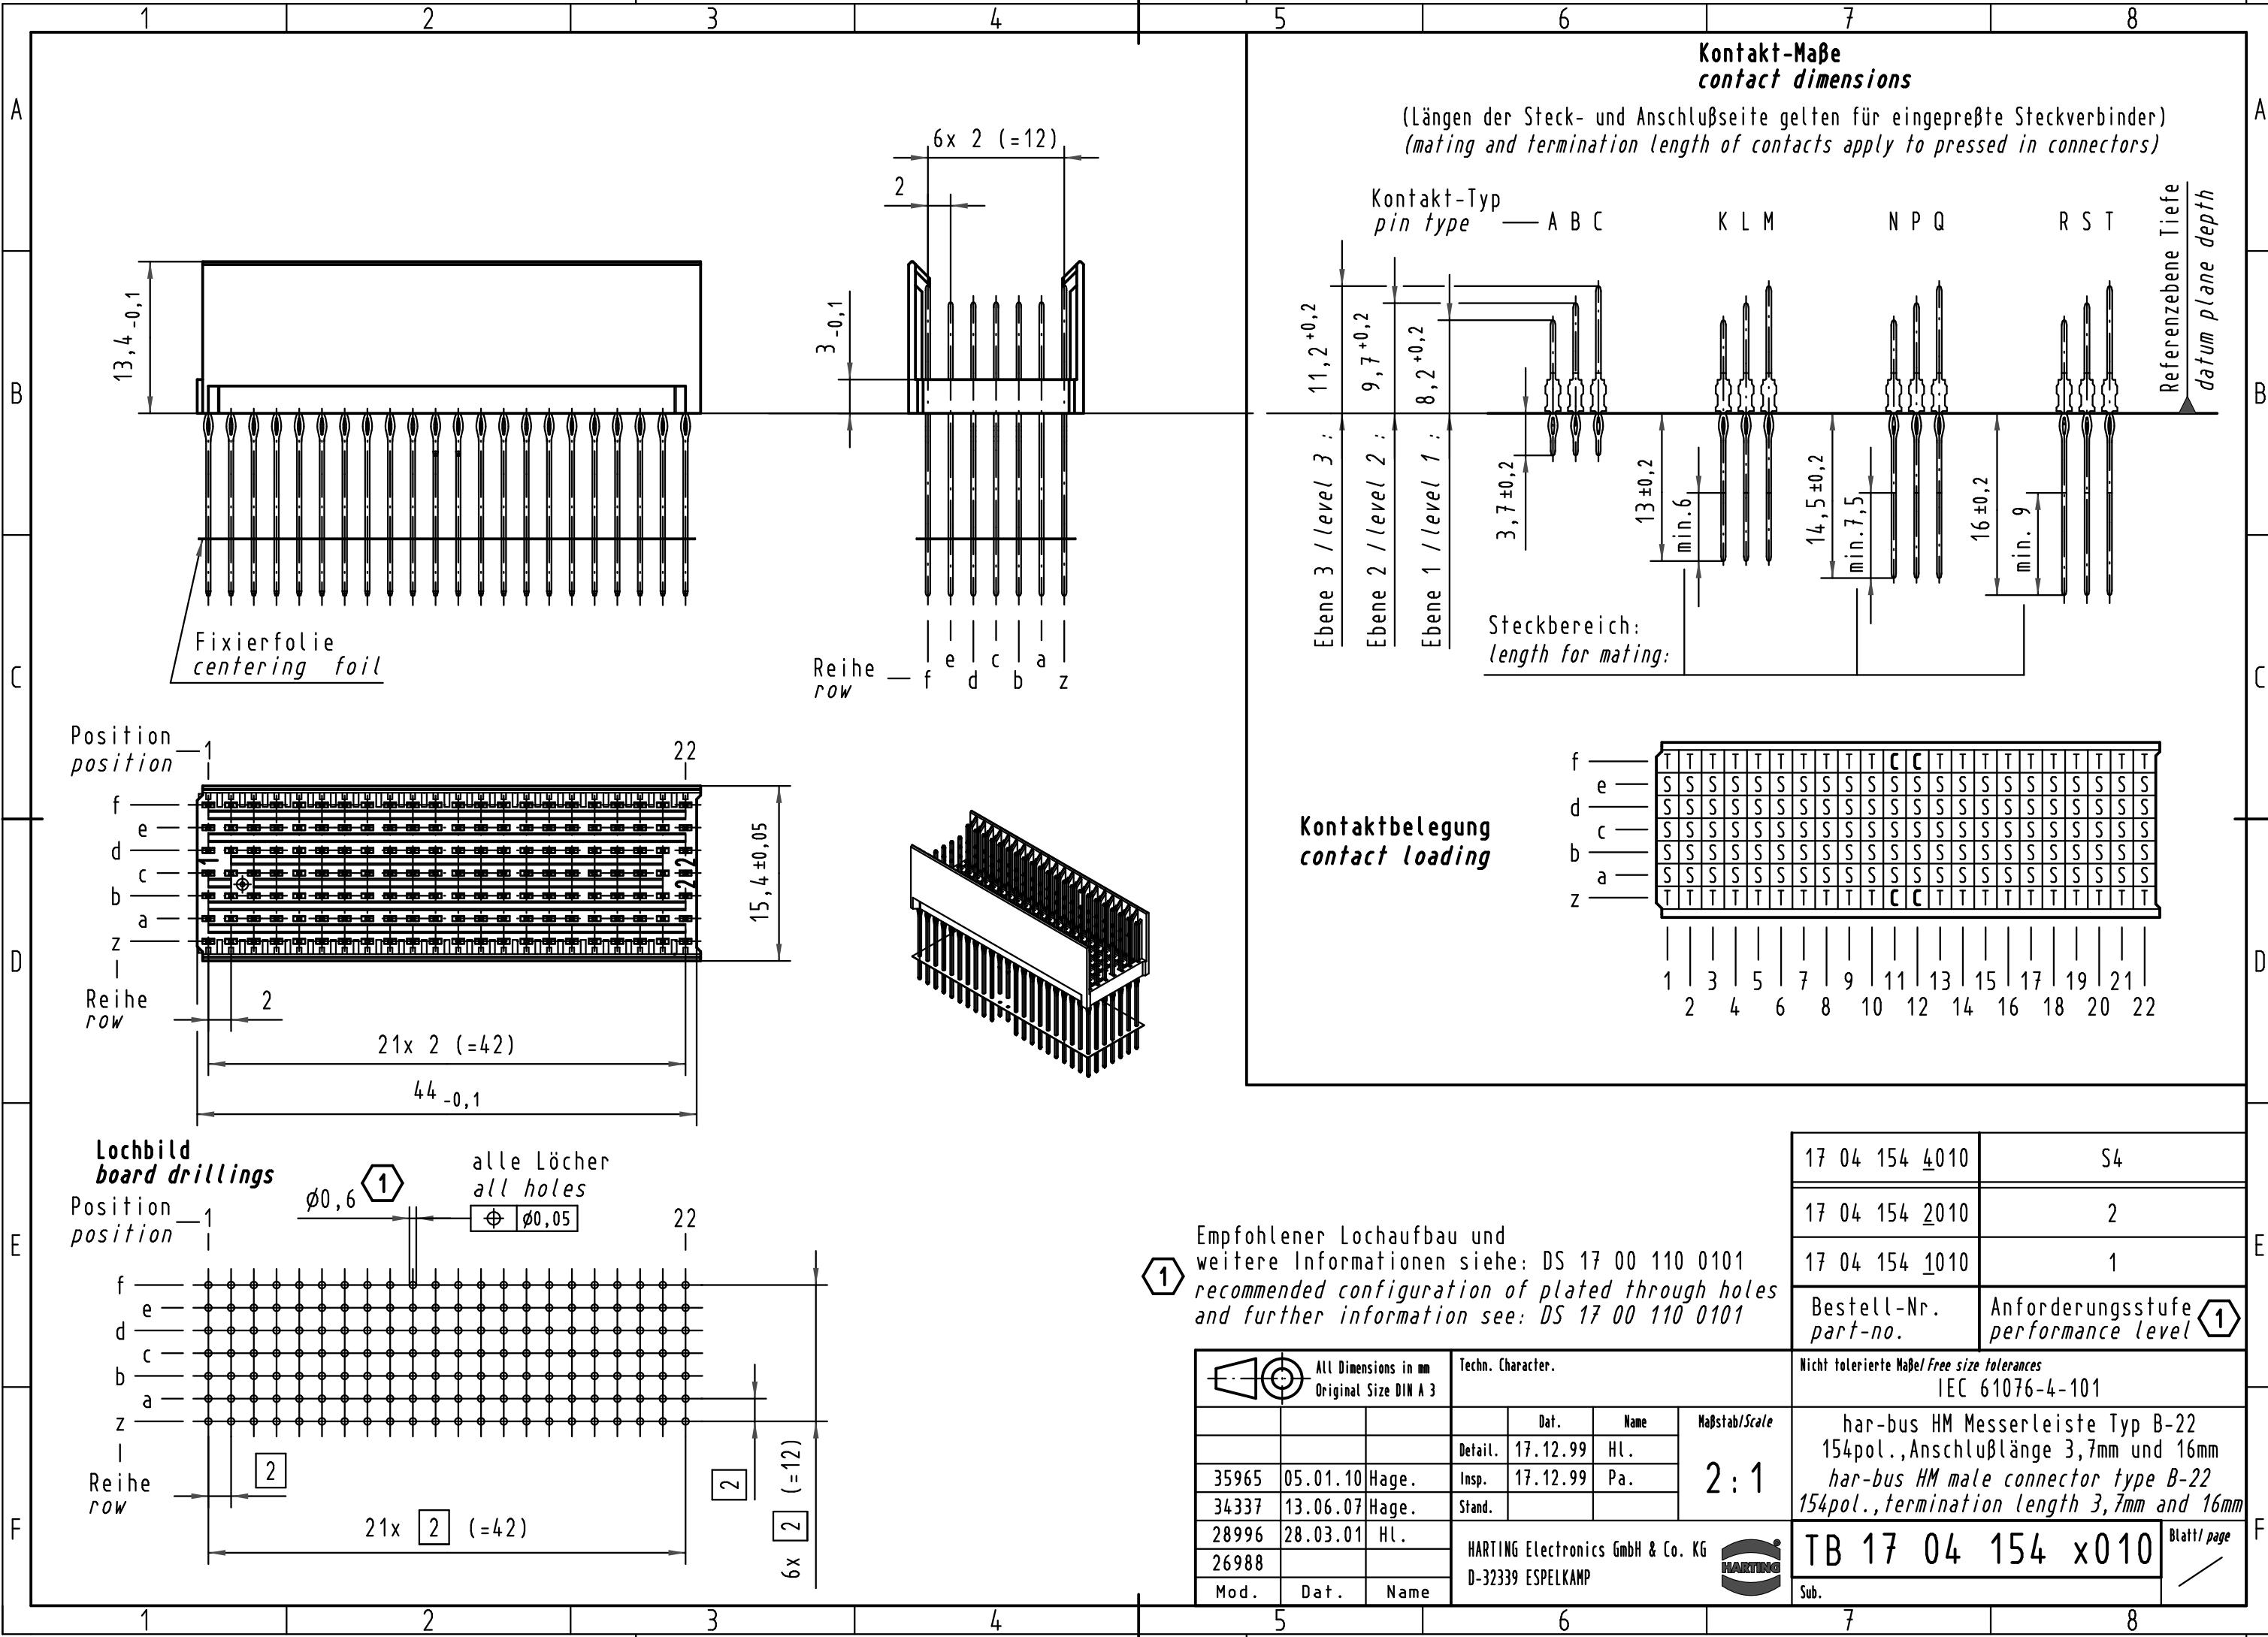

Alle Rechte vorbehalten/ All rights reserved

Kontakt-Maße
contact dimensions

(Längen der Steck- und Anschlußseite gelten für eingepreßte Steckverbinder)
(mating and termination length of contacts apply to pressed in connectors)

1 Empfohlener Lochaufbau und weitere Informationen siehe: DS 17 00 110 010
recommended configuration of plated through holes and further information see: DS 17 00 110 010

17 04 154 4010	S4
17 04 154 2010	2
17 04 154 1010	1
Bestell-Nr. part-no.	Anforderungsstufe performance level 1

All Dimensions in mm Original Size DIN A 3		Techn. Character.			Nicht tolerierte Maßel/Free size tolerances IEC 61076-4-101	
			Dat.	Name	Maßstab/Scale	har-bus HM Messerleiste Typ B-22 154pol., Anschlußlänge 3,7mm und 16mm har-bus HM male connector type B-22 154pol., termination length 3,7mm and 16mm
			Detail.	17.12.99 HL.	2:1	
35965	05.01.10 Hage.	Insp.	17.12.99	Pa.		
34337	13.06.07 Hage.	Stand.				
28996	28.03.01 HL.	HARTING Electronics GmbH & Co. KG		D-32339 ESPELKAMP	TB 17 04 154 x010	
26988						
Mod.	Dat.	Name				Blatt/page
						Sub.