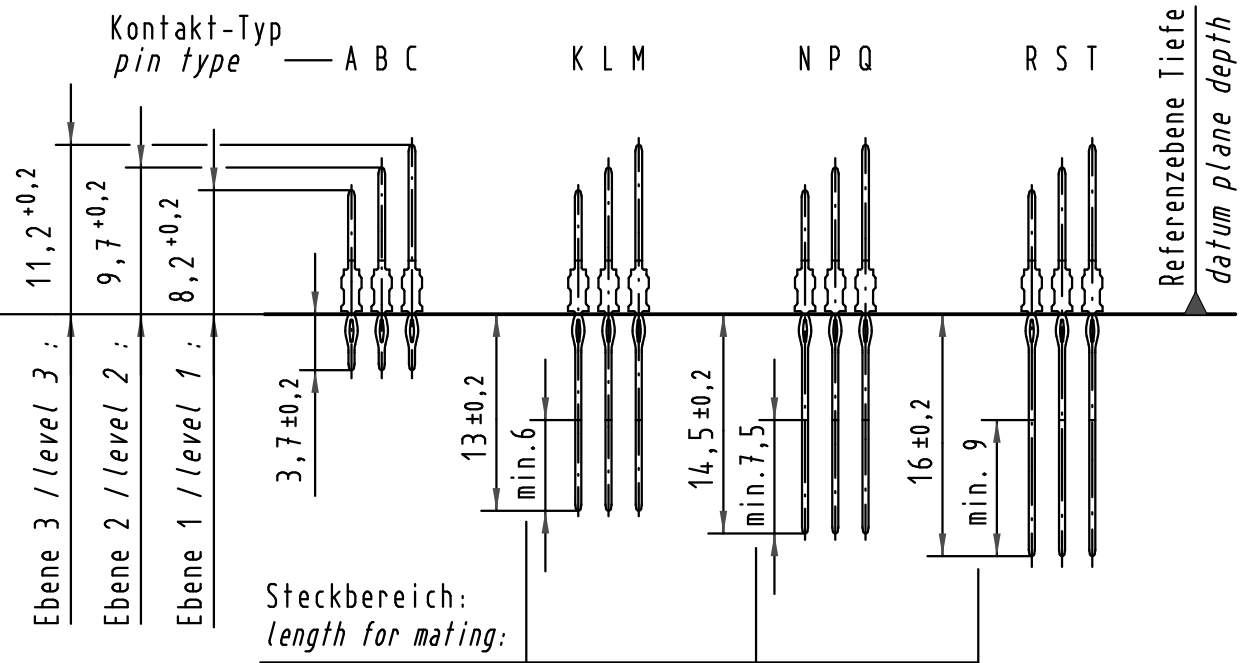

Alle Rechte vorbehalten/ All rights reserved

Kontakt-Maße
contact dimensions

(Längen der Steck- und Anschlußseite gelten für eingepreßte Steckverbinder)
(mating and termination length of contacts apply to pressed in connectors)

Kontaktbelegung
contact loading

f	T	T	T	T	T	T	T	T	T	T	C	C	T	T	T	T	T	T	T	T	T	T
e	S	S	S	S	S	S	S	S	S	S	S	S	S	S	S	S	S	S	S	S	S	S
d	S	S	S	S	S	S	S	S	S	S	S	S	S	S	S	S	S	S	S	S	S	S
c	S	S	S	S	S	S	S	S	S	S	S	S	S	S	S	S	S	S	S	S	S	S
b	S	S	S	S	S	S	S	S	S	S	S	S	S	S	S	S	S	S	S	S	S	S
a	S	S	S	S	S	S	S	S	S	S	S	S	S	S	S	S	S	S	S	S	S	S
z	T	T	T	T	T	T	T	T	T	T	C	C	T	T	T	T	T	T	T	T	T	T
	1	3	5	7	9	11	13	15	17	19	21											
	2	4	6	8	10	12	14	16	18	20	22											

1 Empfohlener Lochaufbau und weitere Informationen siehe: DS 17 00 110 010
recommended configuration of plated through holes and further information see: DS 17 00 110 010

17 04 154 4010	S4
17 04 154 2010	2
17 04 154 1010	1
Bestell-Nr. part-no.	Anforderungsstufe performance level 1

All Dimensions in mm Original Size DIN A 3		Techn. Character.			Nicht tolerierte Maßel/Free size tolerances IEC 61076-4-101	
			Dat.	Name	Maßstab/Scale	har-bus HM Messerleiste Typ B-22 154pol., Anschlußlänge 3,7mm und 16mm har-bus HM male connector type B-22 154pol., termination length 3,7mm and 16mm
			Detail.	17.12.99 HL.	2:1	
35965	05.01.10 Hage.	Insp.	17.12.99	Pa.		
34337	13.06.07 Hage.	Stand.				
28996	28.03.01 HL.	HARTING Electronics GmbH & Co. KG		D-32339 ESPELKAMP	TB 17 04 154 x010	
26988						
Mod.	Dat.	Name				Blatt/page
						Sub.