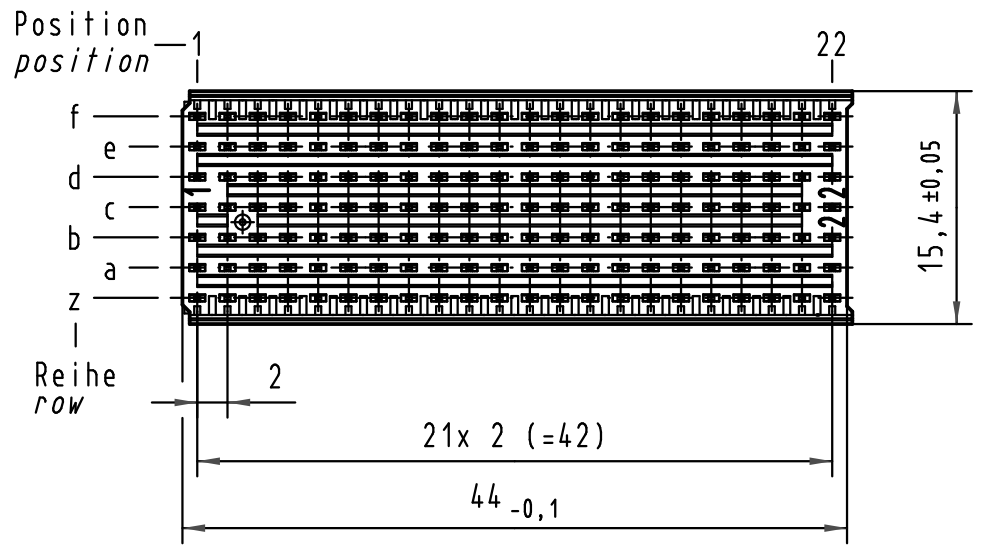

Alle Rechte vorbehalten/ All rights reserved

Kontakt-Maße
contact dimensions

(Längen der Steck- und Anschlußseite gelten für eingepreßte Steckverbinder)
(mating and termination length of contacts apply to pressed in connectors)

1 Empfohlener Lochaufbau und weitere Informationen siehe: DS 17 00 110 010
recommended configuration of plated through holes and further information see: DS 17 00 110 010

17 04 154 4010	S4
17 04 154 2010	2
17 04 154 1010	1
Bestell-Nr. part-no.	Anforderungsstufe performance level 1

All Dimensions in mm Original Size DIN A 3		Techn. Character.			Nicht tolerierte Maßel/Free size tolerances IEC 61076-4-101	
			Dat.	Name	Maßstab/Scale	har-bus HM Messerleiste Typ B-22 154pol., Anschlußlänge 3,7mm und 16mm har-bus HM male connector type B-22 154pol., termination length 3,7mm and 16mm
			Detail.	17.12.99 HL.	2:1	
35965	05.01.10 Hage.	Insp.	17.12.99	Pa.		
34337	13.06.07 Hage.	Stand.				
28996	28.03.01 HL.	HARTING Electronics GmbH & Co. KG		D-32339 ESPELKAMP	TB 17 04 154 x010	
26988						
Mod.	Dat.	Name				Blatt/page
						Sub.