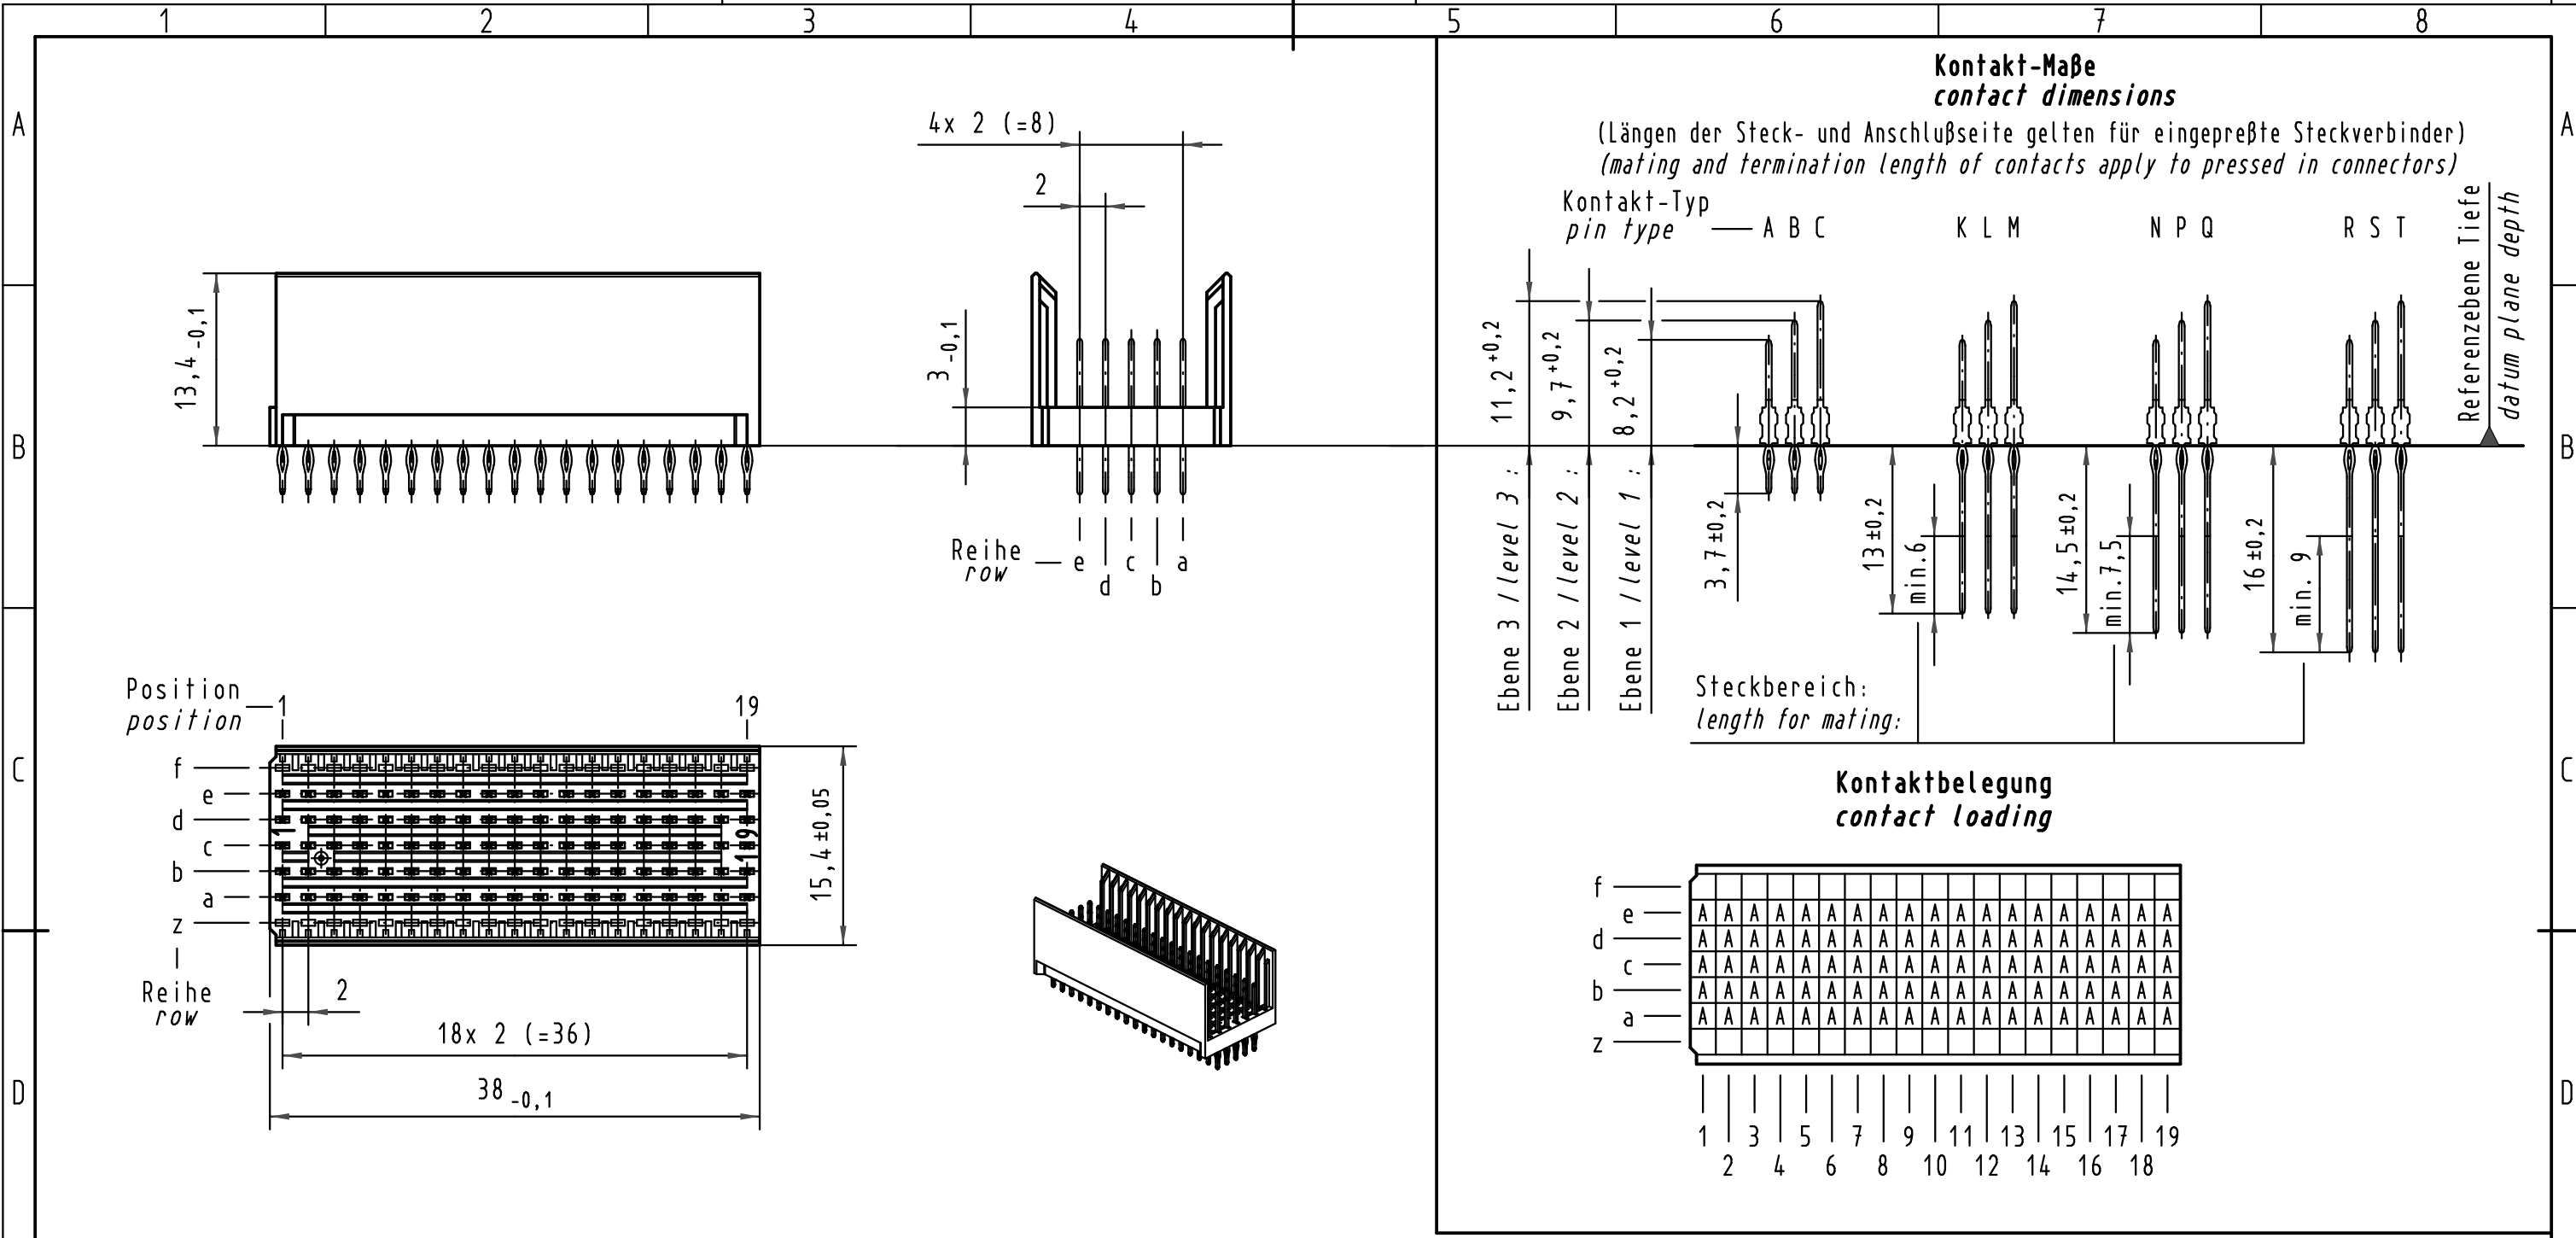

Alle Rechte vorbehalten/ All rights reserved

**Lochbild**  
*board drillings*

1 Empfohlener Lochaufbau und weitere Informationen siehe: DS 17 00 110 0101  
recommended configuration of plated through holes and further information see: DS 17 00 110 0101

|                         |  |
|-------------------------|--|
| 17 05 095 4201          | S4                                       |
| 17 05 095 2201          | 2  |
| 17 05 095 1201          | 1  |
| Bestell-Nr.<br>part-no. | Anforderungsstufe<br>performance level 1 |

|       |          |                   |  |          |   |  |
|-------|----------|-------------------|--|----------|---|--|
|       |          | Techn. Character. |  |          | Nicht tolerierte Maßel/Free size tolerances IEC 61076-4-101 |  |
| 35967 | 08.01.10 | Hage.             |  | Dat.     | Name  | har-bus HM Messerleiste Typ B-19<br>95pol., Anschlußlänge 3,7mm<br>har-bus HM male connector type B-19<br>95pol., termination length 3,7mm |
| 35560 | 20.08.09 | Hage.             | Detail.  | 30.10.97 | Hm  |  |
| 34337 | 21.05.07 | Cla               | Insp.  | 30.10.97 | Ko  |  |
| 29391 | 07.03.01 | Rie.              | Stand.   |          |   |  |
| 24611 | 27.08.98 | HL.               |  |          |   |  |
| 22833 |          |                   |  |          |   | TB 17 05 095 x201  |
| Mod.  | Dat.     | Name              | HARTING Electronics GmbH & Co. KG<br>D-32339 ESPELKAMP |          |   |  |