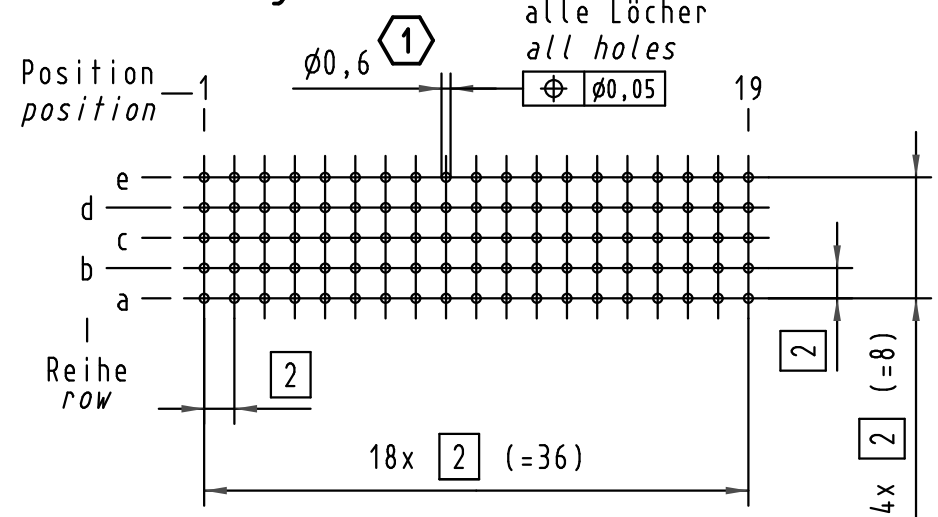

Alle Rechte vorbehalten/ All rights reserved

**Lochbild**  
*board drillings*

1 Empfohlener Lochaufbau und weitere Informationen siehe: DS 17 00 110 0101  
recommended configuration of plated through holes and further information see: DS 17 00 110 0101

|                         |  |
|-------------------------|--|
| 17 05 095 4201          | S4                                       |
| 17 05 095 2201          | 2  |
| 17 05 095 1201          | 1  |
| Bestell-Nr.<br>part-no. | Anforderungsstufe<br>performance level 1 |

|       |          |                   |  |          |   |  |
|-------|----------|-------------------|--|----------|---|--|
|       |          | Techn. Character. |  |          | Nicht tolerierte Maßel/Free size tolerances IEC 61076-4-101 |  |
| 35967 | 08.01.10 | Hage.             |  | Dat.     | Name  | har-bus HM Messerleiste Typ B-19<br>95pol., Anschlußlänge 3,7mm<br>har-bus HM male connector type B-19<br>95pol., termination length 3,7mm |
| 35560 | 20.08.09 | Hage.             | Detail.  | 30.10.97 | Hm  |  |
| 34337 | 21.05.07 | Cla               | Insp.  | 30.10.97 | Ko  |  |
| 29391 | 07.03.01 | Rie.              | Stand.   |          |   |  |
| 24611 | 27.08.98 | HL.               |  |          |   |  |
| 22833 |          |                   |  |          |   | TB 17 05 095 x201  |
| Mod.  | Dat.     | Name              | HARTING Electronics GmbH & Co. KG<br>D-32339 ESPELKAMP |          |   |  |