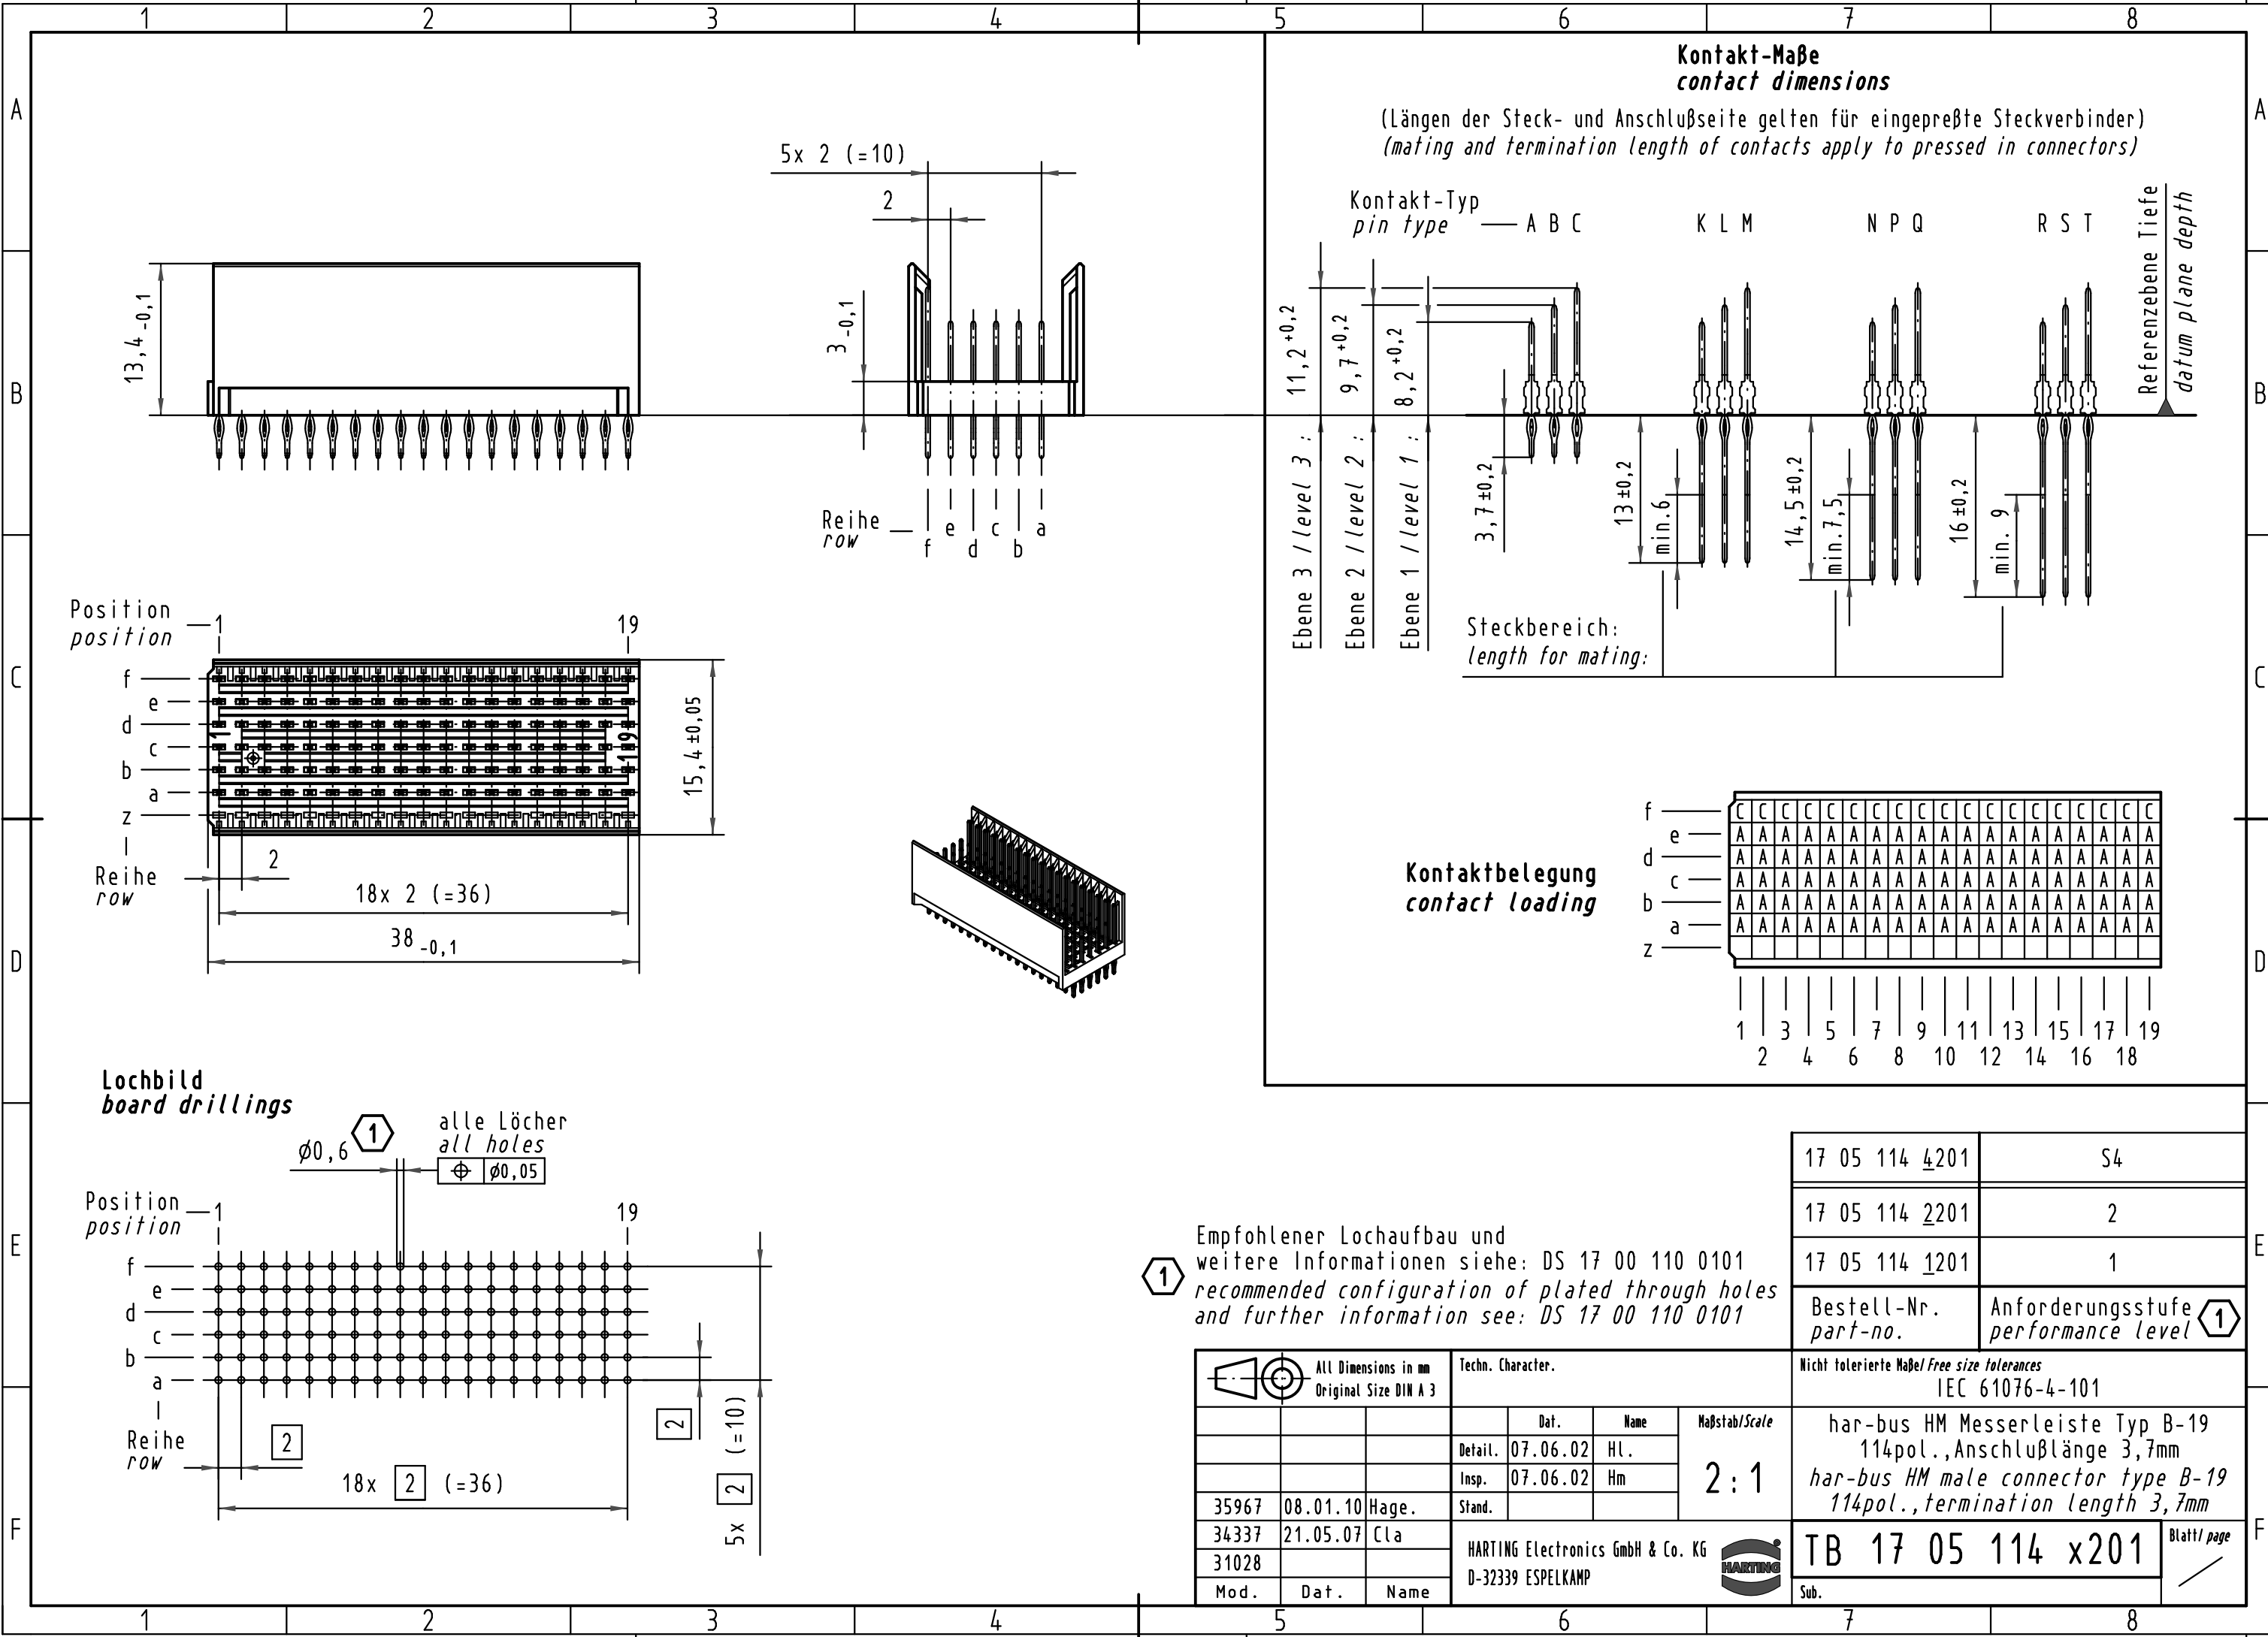

Alle Rechte vorbehalten/ All rights reserved

Kontakt-Maße
contact dimensions

(Längen der Steck- und Anschlußseite gelten für eingepreßte Steckverbinder)
(mating and termination length of contacts apply to pressed in connectors)

Lochbild
board drillings

1 Empfohlener Lochaufbau und
weitere Informationen siehe: DS 17 00 110 0101
recommended configuration of plated through holes
and further information see: DS 17 00 110 0101

17 05 114 4201	S4
17 05 114 2201	2
17 05 114 1201	1
Bestell-Nr. part-no.	Anforderungsstufe performance level 1

All Dimensions in mm Original Size DIN A 3	Techn. Character.			Nicht tolerierte Maßel/Free size tolerances IEC 61076-4-101	
		Dat.	Name	Maßstab/Scale	
		Detail. 07.06.02	HL.	2:1	
		Insp. 07.06.02	Hm		
35967	08.01.10	Hage.	Stand.	har-bus HM Messerleiste Typ B-19 114pol., Anschlußlänge 3,7mm har-bus HM male connector type B-19 114pol., termination length 3,7mm	
34337	21.05.07	Cl a			
31028					
Mod.	Dat.	Name	HARTING Electronics GmbH & Co. KG D-32339 ESPELKAMP		TB 17 05 114 x201 Sub.