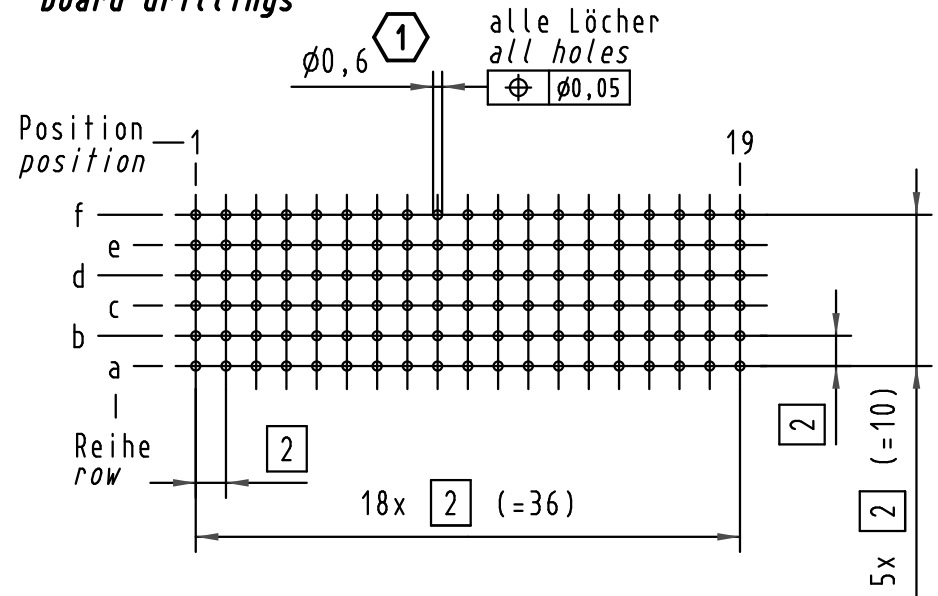

Alle Rechte vorbehalten/ All rights reserved

Kontakt-Maße
contact dimensions

(Längen der Steck- und Anschlußseite gelten für eingepreßte Steckverbinder)
(mating and termination length of contacts apply to pressed in connectors)

Kontaktbelegung
contact loading

f	C	C	C	C	C	C	C	C	C	C	C	C	C	C	C	C	C	C	C
e	A	A	A	A	A	A	A	A	A	A	A	A	A	A	A	A	A	A	A
d	A	A	A	A	A	A	A	A	A	A	A	A	A	A	A	A	A	A	A
c	A	A	A	A	A	A	A	A	A	A	A	A	A	A	A	A	A	A	A
b	A	A	A	A	A	A	A	A	A	A	A	A	A	A	A	A	A	A	A
a	A	A	A	A	A	A	A	A	A	A	A	A	A	A	A	A	A	A	A
z																			
	1	3	5	7	9	11	13	15	17	19	2	4	6	8	10	12	14	16	18

Lochbild
board drillings

1 Empfohlener Lochaufbau und
weitere Informationen siehe: DS 17 00 110 0101
recommended configuration of plated through holes
and further information see: DS 17 00 110 0101

17 05 114 4201	S4
17 05 114 2201	2
17 05 114 1201	1
Bestell-Nr. part-no.	Anforderungsstufe performance level 1

All Dimensions in mm Original Size DIN A 3	Techn. Character.			Nicht tolerierte Maßel/Free size tolerances IEC 61076-4-101	
		Dat.	Name	Maßstab/Scale	
		Detail. 07.06.02	HL.	2:1	
		Insp. 07.06.02	Hm		
35967	08.01.10	Hage.	Stand.	har-bus HM Messerleiste Typ B-19 114pol., Anschlußlänge 3,7mm har-bus HM male connector type B-19 114pol., termination length 3,7mm	
34337	21.05.07	Cl a			
31028					
Mod.	Dat.	Name	HARTING Electronics GmbH & Co. KG D-32339 ESPELKAMP		TB 17 05 114 x201 Sub.