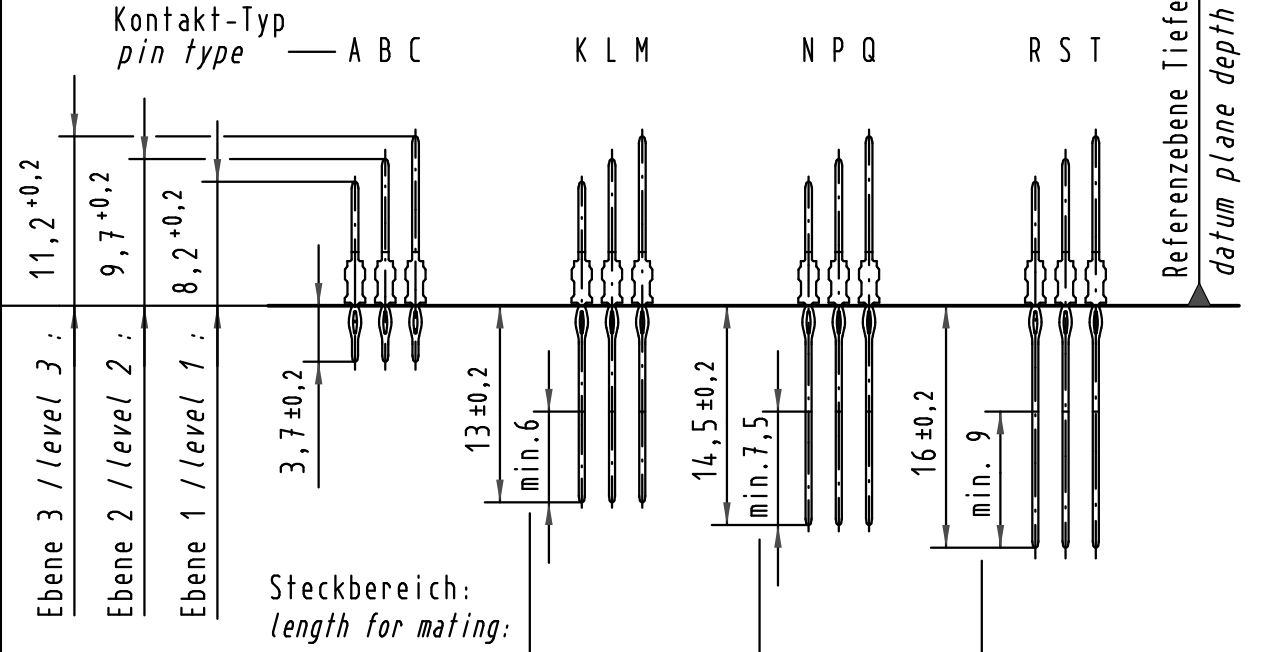

Alle Rechte vorbehalten/ All rights reserved

Kontakt-Maße
contact dimensions

(Längen der Steck- und Anschlußseite gelten für eingepreßte Steckverbinder)
(mating and termination length of contacts apply to pressed in connectors)

Kontaktbelegung
contact loading

f	C	C	C	C	C	C	C	C	C	C	C	C	C	C	C	C	C	C	C
e	A	A	A	A	A	A	A	A	A	A	A	A	A	A	A	A	A	A	A
d	A	A	A	A	A	A	A	A	A	A	A	A	A	A	A	A	A	A	A
c	A	A	A	A	A	A	A	A	A	A	A	A	A	A	A	A	A	A	A
b	A	A	A	A	A	A	A	A	A	A	A	A	A	A	A	A	A	A	A
a	A	A	A	A	A	A	A	A	A	A	A	A	A	A	A	A	A	A	A
z																			
	1	3	5	7	9	11	13	15	17	19	2	4	6	8	10	12	14	16	18

Lochbild
board drillings

1 Empfohlener Lochaufbau und
weitere Informationen siehe: DS 17 00 110 0101
recommended configuration of plated through holes
and further information see: DS 17 00 110 0101

17 05 114 4201	S4
17 05 114 2201	2
17 05 114 1201	1
Bestell-Nr. part-no.	Anforderungsstufe performance level 1

All Dimensions in mm Original Size DIN A 3	Techn. Character.			Nicht tolerierte Maßel/Free size tolerances IEC 61076-4-101	
		Dat.	Name	Maßstab/Scale	
		Detail. 07.06.02	HL.	2:1	
		Insp. 07.06.02	Hm		
35967	08.01.10	Hage.	Stand.	har-bus HM Messerleiste Typ B-19 114pol., Anschlußlänge 3,7mm har-bus HM male connector type B-19 114pol., termination length 3,7mm	
34337	21.05.07	Cl a			
31028					
Mod.	Dat.	Name	HARTING Electronics GmbH & Co. KG D-32339 ESPELKAMP		TB 17 05 114 x201 Sub.